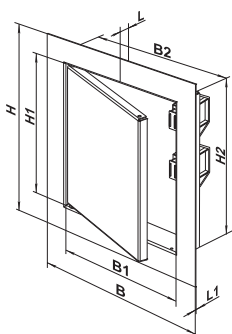

DMZ-Serie

Revisionsüren aus Metall

Verschluss mit Schlüssel

Anwendung

- Wand- oder Deckeneinbau.
- Sicherstellen einen schnellen Zugang zu verkleideten Sanitärinstallationen und Versorgungsleitungen.
- Für feuchte Innenräume geeignet.
- Patentgeschützt in verschiedenen Ländern.

Aufbau

- Aus hochwertigem Stahl mit einer dauerhaften Pulverbeschichtung hergestellt.
- Zinkphosphatierung sichert die 100 % Integrität der Beschichtung und einen zuverlässigen Korrosionsschutz.

- Links- oder Rechtstüranschlag.
- Verfügen über einen Verschluss mit Schlüssel.
- Ein breiter Größenbereich.
- Herstellung von Sondergrößen ist möglich.