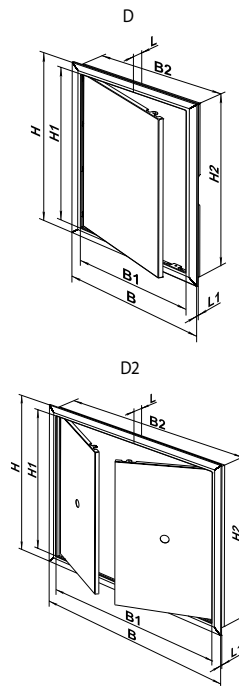

Aufbau

- Aus hochwertigem ABS Kunststoff hergestellt.

Montagebeispiele

- Links- oder Rechtstüranschlag.
- Einfaches Öffnen und Schließen durch leichtes Drücken.
- Die ausschwenkbare Konstruktion des Modells D2 sichert eine maximale Reichweite.
- Ein breiter Größenbereich.

Montagemerkmale

- Einfache Montage mit Zementmörtel oder Klebstoff.
- Dank der Universalmontage ist der Türanschlag von links und von rechts möglich.
- Einfache Wartung.

Außenmaße

Modell	Maße, mm							
	H	B	H1	B1	H2	L1	L	B2
D 100x100	137	137	93	93	98	5	25	98
D 150x150	167	167	123	123	147	5	25	147
D 150x200	217	167	173	123	197	5	25	147
D 150x300	317	167	273	123	297	5	25	147
D 200x200	217	217	173	173	197	5	25	197
D 200x250	267	217	223	173	247	5	25	197
D 200x300	317	217	273	173	297	5	25	197
D 200x400	417	217	373	173	397	5	25	197
D 250x300	347	267	303	223	327	5	25	247
D 250x250	267	267	246	246	247	5	25	247
D 250x400	417	267	373	223	397	5	25	247
D 300x300	317	317	273	273	297	5	25	297
D 300x400	417	317	373	273	397	5	25	297
D 300x500	517	317	473	273	497	5	25	297
D 300x600	617	317	573	273	597	5	25	297
D 400x500	517	417	473	373	497	5	25	397
D 400x600	617	417	573	373	597	5	25	397
D2 300x300	317	288	273	244	297	5	25	268
D2 400x400	416	388	372	344	397	5	25	370