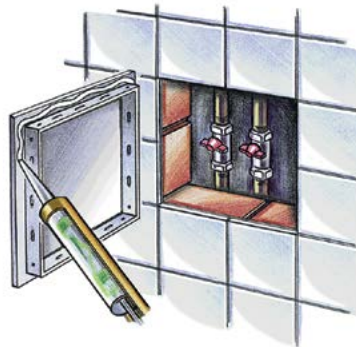

D-Serie

D2-Serie

Revisionsüren aus Kunststoff mit einem Universal-Türanschlag

Einsatzgebiet

- Wand- oder Deckeneinbau.
- Sicherstellen einen schnellen Zugang zu verkleideten Sanitärinstallationen und Versorgungsleitungen.
- Für Anwendungen mit hoher Luftfeuchtigkeit geeignet.
- Patentgeschützt in verschiedenen Ländern.

Aufbau

- Aus hochwertigem ABS Kunststoff hergestellt.

Montagebeispiele

- Links- oder Rechtstüranschlag.
- Einfaches Öffnen und Schließen durch leichtes Drücken.
- Die ausschwenkbare Konstruktion des Modells D2 sichert eine maximale Reichweite.
- Ein breiter Größenbereich.

Montagemerkmale

- Einfache Montage mit Zementmörtel oder Klebstoff.
- Dank der Universalmontage ist der Türanschlag von links und von rechts möglich.
- Einfache Wartung.

Außenmaße

Modell	Maße, mm							
	H	B	H1	B1	H2	L1	L	B2
D 100x100	137	137	93	93	98	5	25	98
D 150x150	167	167	123	123	147	5	25	147
D 150x200	217	167	173	123	197	5	25	147
D 150x300	317	167	273	123	297	5	25	147
D 200x200	217	217	173	173	197	5	25	197
D 200x250	267	217	223	173	247	5	25	197
D 200x300	317	217	273	173	297	5	25	197
D 200x400	417	217	373	173	397	5	25	197
D 250x300	347	267	303	223	327	5	25	247
D 250x250	267	267	246	246	247	5	25	247
D 250x400	417	267	373	223	397	5	25	247
D 300x300	317	317	273	273	297	5	25	297
D 300x400	417	317	373	273	397	5	25	297
D 300x500	517	317	473	273	497	5	25	297
D 300x600	617	317	573	273	597	5	25	297
D 400x500	517	417	473	373	497	5	25	397
D 400x600	617	417	573	373	597	5	25	397
D2 300x300	317	288	273	244	297	5	25	268
D2 400x400	416	388	372	344	397	5	25	370