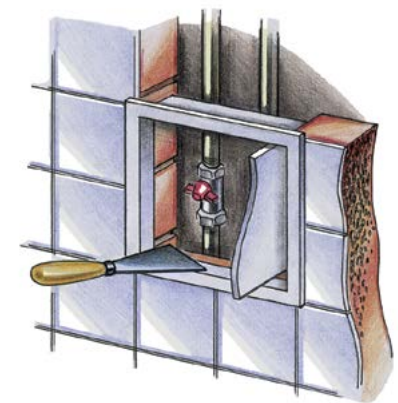

D-Serie

D2-Serie

Revisionsüren aus Kunststoff mit einem Universal-Türanschlag

Einsatzgebiet

- Wand- oder Deckeneinbau.
- Sicherstellen einen schnellen Zugang zu verkleideten Sanitärinstallationen und Versorgungsleitungen.
- Für Anwendungen mit hoher Luftfeuchtigkeit geeignet.
- Patentgeschützt in verschiedenen Ländern.

Aufbau

- Aus hochwertigem ABS Kunststoff hergestellt.

Montagebeispiele

- Links- oder Rechtstüranschlag.
- Einfaches Öffnen und Schließen durch leichtes Drücken.
- Die ausschwenkbare Konstruktion des Modells D2 sichert eine maximale Reichweite.
- Ein breiter Größenbereich.

Montagemerkmale

- Einfache Montage mit Zementmörtel oder Klebstoff.
- Dank der Universalmontage ist der Türanschlag von links und von rechts möglich.
- Einfache Wartung.

Außenmaße

Modell	Maße, mm							
	H	B	H1	B1	H2	L1	L	B2
D 100x100	137	137	93	93	98	5	25	98
D 150x150	167	167	123	123	147	5	25	147
D 150x200	217	167	173	123	197	5	25	147
D 150x300	317	167	273	123	297	5	25	147
D 200x200	217	217	173	173	197	5	25	197
D 200x250	267	217	223	173	247	5	25	197
D 200x300	317	217	273	173	297	5	25	197
D 200x400	417	217	373	173	397	5	25	197
D 250x300	347	267	303	223	327	5	25	247
D 250x250	267	267	246	246	247	5	25	247
D 250x400	417	267	373	223	397	5	25	247
D 300x300	317	317	273	273	297	5	25	297
D 300x400	417	317	373	273	397	5	25	297
D 300x500	517	317	473	273	497	5	25	297
D 300x600	617	317	573	273	597	5	25	297
D 400x500	517	417	473	373	497	5	25	397
D 400x600	617	417	573	373	597	5	25	397
D2 300x300	317	288	273	244	297	5	25	268
D2 400x400	416	388	372	344	397	5	25	370