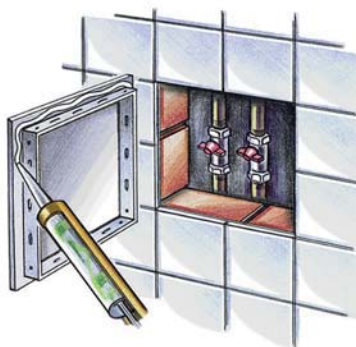

DZ-Serie

Revisions Türen aus Kunststoff mit einem Verschluss

Einsatzgebiet

- Wand- oder Deckeneinbau.
- Sicherstellen einen schnellen Zugang zu verkleideten Sanitärinstallationen und Versorgungsleitungen.
- Für Anwendungen mit hoher Luftfeuchtigkeit geeignet.
- Patentgeschützt in verschiedenen Ländern.

Aufbau

- Aus hochwertigem ABS Kunststoff hergestellt.

- Links- oder Rechtstüranschlag.
- Einfaches Öffnen und Schließen durch leichtes Drücken.
- Verfügen über einen Verschluss mit Schlüssel.

Montagemerkmale

- Einfache Montage mit Zementmörtel oder Klebstoff.
- Dank der Universalmontage ist der Türanschlag von links und von rechts möglich.
- Einfache Wartung.

Montagebeispiele

Außenmaße

Modell	Maße, mm							
	H	B	H1	B1	H2	L1	L	B2
DZ 150x300	317	167	273	123	297	5	25	147
DZ 250x400	417	267	373	223	397	5	25	247
DZ 300x500	517	317	473	273	497	5	25	297
DZ 300x600	617	317	573	273	597	5	25	297
DZ 400x500	517	417	473	373	497	5	25	397
DZ 400x600	617	417	573	373	597	5	25	397