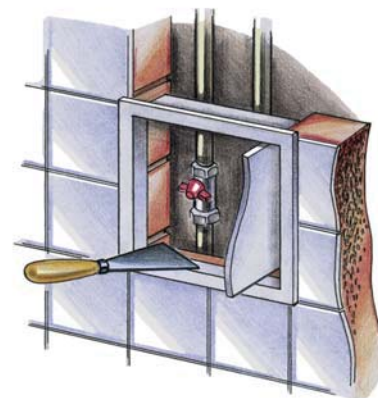

DZ-Serie

Revisions Türen aus Kunststoff mit einem Verschluss

Einsatzgebiet

- Wand- oder Deckeneinbau.
- Sicherstellen einen schnellen Zugang zu verkleideten Sanitärinstallationen und Versorgungsleitungen.
- Für Anwendungen mit hoher Luftfeuchtigkeit geeignet.
- Patentgeschützt in verschiedenen Ländern.

Aufbau

- Aus hochwertigem ABS Kunststoff hergestellt.

- Links- oder Rechtstüranschlag.
- Einfaches Öffnen und Schließen durch leichtes Drücken.
- Verfügen über einen Verschluss mit Schlüssel.

Montagemerkmale

- Einfache Montage mit Zementmörtel oder Klebstoff.
- Dank der Universalmontage ist der Türanschlag von links und von rechts möglich.
- Einfache Wartung.

Montagebeispiele

Außenmaße

Modell	Maße, mm							
	H	B	H1	B1	H2	L1	L	B2
DZ 150x300	317	167	273	123	297	5	25	147
DZ 250x400	417	267	373	223	397	5	25	247
DZ 300x500	517	317	473	273	497	5	25	297
DZ 300x600	617	317	573	273	597	5	25	297
DZ 400x500	517	417	473	373	497	5	25	397
DZ 400x600	617	417	573	373	597	5	25	397