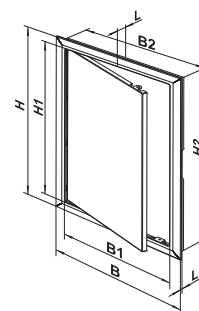

Aufbau

- Aus hochwertigem ABS Kunststoff hergestellt.

- Links- oder Rechtstüranschlag.
- Einfaches Öffnen und Schließen durch leichtes Drücken.
- Verfügen über einen Verschluss mit Schlüssel.

Montagemerkmale

- Einfache Montage mit Zementmörtel oder Klebstoff.
- Dank der Universalmontage ist der Türanschlag von links und von rechts möglich.
- Einfache Wartung.

Montagebeispiele

Außenmaße

Modell	Maße, mm							
	H	B	H1	B1	H2	L1	L	B2
DZ 150x300	317	167	273	123	297	5	25	147
DZ 250x400	417	267	373	223	397	5	25	247
DZ 300x500	517	317	473	273	497	5	25	297
DZ 300x600	617	317	573	273	597	5	25	297
DZ 400x500	517	417	473	373	497	5	25	397
DZ 400x600	617	417	573	373	597	5	25	397