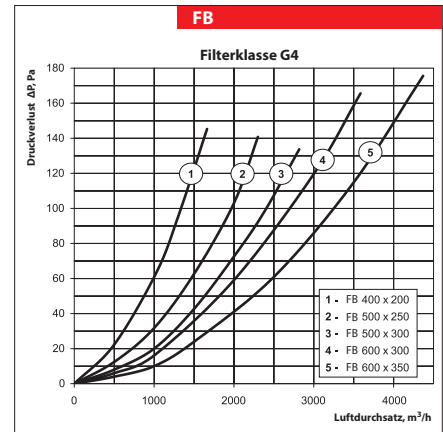

■ Aufbau

Das Gehäuse ist aus verzinktem Stahlblech hergestellt. Das Filterelement hat mehrere Wellen zur Vergrößerung der Filteroberfläche. Das Filterelement besteht aus dem Kunststoffaservliesstoff und ist mit einem Metallgitter gegen die Verformung durch den

Außenabmessungen

Modell	Abmessungen, mm						Gewicht, kg
	B	B1	B2	H	H1	H2	
FB 400x200	400	420	440	200	220	240	2,4
FB 500x250	500	520	540	250	270	290	4,1
FB 500x300	500	520	540	300	320	340	4,4
FB 600x300	600	620	640	300	320	340	5,2
FB 600x350	600	620	640	350	370	390	5,8
FB 700x400	700	720	740	400	420	440	6,7
FB 800x500	800	820	840	500	520	540	7,9
FB 900x500	900	920	940	500	520	540	8,4
FB 1000x500	1000	1020	1040	500	520	540	8,9

Bezeichnungsschlüssel:

Serie	Flanschgröße (Breite x Höhe), mm
FB SF	400x200; 500x250; 500x300; 600x300; 600x350; 700x400; 800x500; 900x500; 1000x500

FB
FBV
KASSETTENFILTER