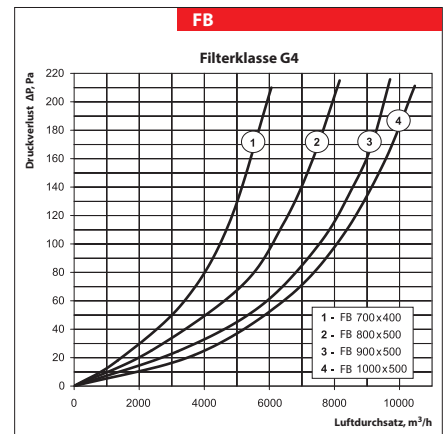

KASSETTENFILTER

FB-Serie

■ Verwendungszweck

Zur Reinigung der Zuluft, in einigen Fällen auch zur Reinigung der Abluft in den rechteckigen Lüftungs- und Klimasystemen. Sie dienen zum Schutz der Lüftungsrohre, der Wärmetauscher, der Ventilatoren, der Steuereinheiten und anderer Lüftungsgeräte gegen Verstaubung. Die Kassettenluftfilter reduzieren auf ein Mindestmaß die Wand- und Deckenschmutzung in der Nähe von Luftverteilungssystemen. Die Grobfilter können auch als eine Vorreinigung vor der effektiven Filtration eingesetzt werden.

■ Aufbau

Das Gehäuse ist aus verzinktem Stahlblech hergestellt. Das Filterelement hat mehrere Wellen zur Vergrößerung der Filteroberfläche. Das Filterelement besteht aus dem Kunststoffaservliesstoff und ist mit einem Metallgitter gegen die Verformung durch den

Außenabmessungen

Modell	Abmessungen, mm						Gewicht, kg
	B	B1	B2	H	H1	H2	
FB 400x200	400	420	440	200	220	240	2,4
FB 500x250	500	520	540	250	270	290	4,1
FB 500x300	500	520	540	300	320	340	4,4
FB 600x300	600	620	640	300	320	340	5,2
FB 600x350	600	620	640	350	370	390	5,8
FB 700x400	700	720	740	400	420	440	6,7
FB 800x500	800	820	840	500	520	540	7,9
FB 900x500	900	920	940	500	520	540	8,4
FB 1000x500	1000	1020	1040	500	520	540	8,9

Bezeichnungsschlüssel:

Serie	Flanschgröße (Breite x Höhe), mm
FB SF	400x200; 500x250; 500x300; 600x300; 600x350; 700x400; 800x500; 900x500; 1000x500

FB
FBV
KASSETTENFILTER