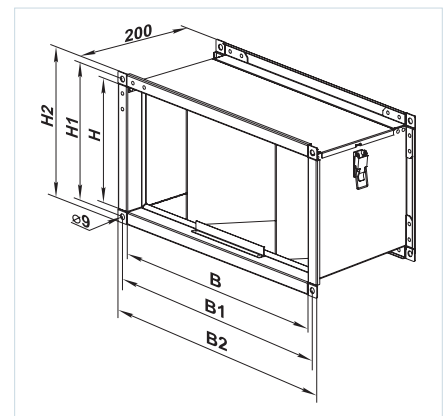

■ Aufbau

Das Gehäuse ist aus verzinktem Stahlblech hergestellt. Das Filterelement hat mehrere Wellen zur Vergrößerung der Filteroberfläche. Das Filterelement besteht aus dem Kunststoffaservliesstoff und ist mit einem Metallgitter gegen die Verformung durch den

Außenabmessungen

Modell	Abmessungen, mm						Gewicht, kg
	B	B1	B2	H	H1	H2	
FB 400x200	400	420	440	200	220	240	2,4
FB 500x250	500	520	540	250	270	290	4,1
FB 500x300	500	520	540	300	320	340	4,4
FB 600x300	600	620	640	300	320	340	5,2
FB 600x350	600	620	640	350	370	390	5,8
FB 700x400	700	720	740	400	420	440	6,7
FB 800x500	800	820	840	500	520	540	7,9
FB 900x500	900	920	940	500	520	540	8,4
FB 1000x500	1000	1020	1040	500	520	540	8,9