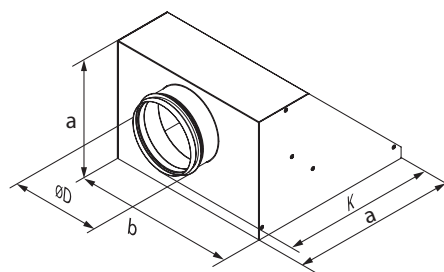

Gesamtabmessungen und Montageabmessungen des Adapters für Deckendiffusoren

Bestellcode (Gittergröße, mm)	a, mm	b, mm	ØD, mm	K, mm	Gewicht, kg
Ab DVP/DVK 295x295/125	292,6	292,6	125	347	1,42
Av DVP/DVK 295 x295/125	292,6	292,6	125	305,5	1,88
Ab DVP/DVK 295x295/140	292,6	292,6	140	347	1,44
Av DVP/DVK 295 x295/140	292,6	292,6	140	305,5	1,88
Ab DVP/DVK 305x305/125	302,6	302,6	125	357	1,49
Av DVP/DVK 305x305/125	302,6	302,6	125	305,5	1,96
Ab DVP/DVK 305x305/140	302,6	302,6	140	357	1,51
Av DVP/DVK 305x305/140	302,6	302,6	140	305,5	1,96
Ab DVP/DVK 395x395/160	392,6	392,6	160	447	2,46
Av DVP/DVK 395x395/160	392,6	392,6	160	305,5	2,69
Ab DVP/DVK 395x395/200	392,6	392,6	200	447	2,52
Av DVP/DVK 395x395/200	392,6	392,6	200	305,5	2,69
Ab DVP/DVK 445x445/160	442,6	442,6	160	497	2,9
Av DVP/DVK 445x445/160	442,6	442,6	160	305,5	3,1
Ab DVP/DVK 445x445/200	442,6	442,6	200	497	2,9
Av DVP/DVK 445x445/200	442,6	442,6	200	305,5	3,1
Ab DVP/DVK 495x495/200	492,6	492,6	200	547	3,94
Av DVP/DVK 495x495/200	492,6	492,6	200	305,5	3,59
Ab DVP/DVK 495x495/250	492,6	492,6	250	547	4
Av DVP/DVK 495x495/250	492,6	492,6	250	305,5	3,55
Ab DVP/DVK 595x595/250	592,6	592,6	250	647	5,44
Ab DVP/DVK 595x595/200	592,6	592,6	200	647	5,51
Av DVP/DVK 595x595/250	592,6	592,6	250	305,5	4,55
Ab DVP/DVK 595x595/315	592,6	592,6	315	647	5,55
Av DVP/DVK 595x595/315	592,6	592,6	315	305,5	4,47
Ab DVP/DVK 620x620/250	617,6	617,6	250	672	5,77
Av DVP/DVK 620x620/250	617,6	617,6	250	305,5	4,81
Ab DVP/DVK 620x620/315	617,6	617,6	315	672	5,89
Av DVP/DVK 620x620/315	617,6	617,6	315	305,5	4,73
Ab DVP/DVK 695x695/250	692,6	692,6	250	747	6,54
Av DVP/DVK 695x695/250	692,6	692,6	250	305,5	5,64
Ab DVP/DVK 695x695/315	692,6	692,6	315	747	6,63
Av DVP/DVK 695x695/315	692,6	692,6	315	305,5	5,56
Ab DVP/DVK 795x795/250	792,6	792,6	250	847	7,98
Av DVP/DVK 795x795/250	792,6	792,6	250	305,5	6,83
Ab DVP/DVK 795x795/315	792,6	792,6	315	847	8,13
Av DVP/DVK 795x795/315	792,6	792,6	315	305,5	6,75