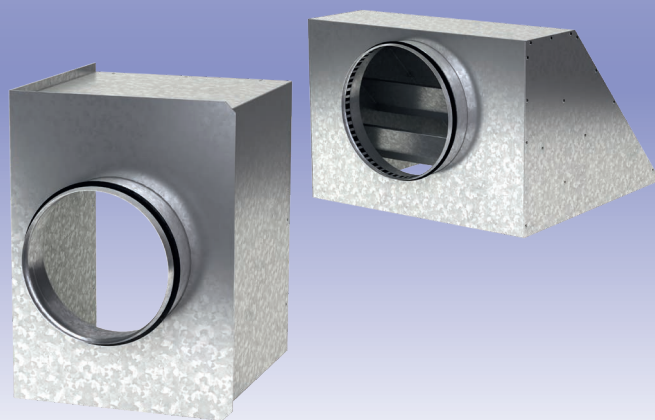

Adapter A DVK/DVP

■ Einsatzgebiet

- Zum Anschluss der quadratischen Deckendiffusoren DVP und DVK an Lüftungsrohre.

■ Aufbau

- Aus verzinktem Stahl.
- Mit einer Dichtung für luftdichte Verbindung an Luftleitungen ausgestattet.
- Zwei Ausführungen: mit vertikalem und horizontalem Anschluss an das Lüftungsrohr.