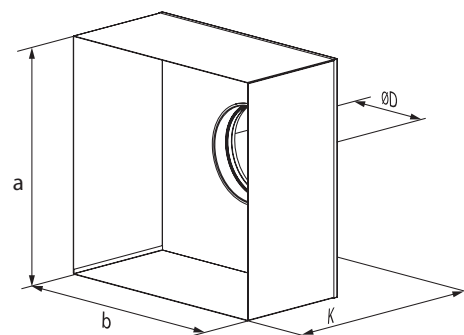

Gesamtabmessungen und Montageabmessungen des Adapters für Deckendiffusoren

Bestellcode (Gittergröße, mm)	a, mm	b, mm	ØD, mm	K, mm	Gewicht, kg
Ab DVP/DVK 295x295/125	292,6	292,6	125	347	1,42
Av DVP/DVK 295 x295/125	292,6	292,6	125	305,5	1,88
Ab DVP/DVK 295x295/140	292,6	292,6	140	347	1,44
Av DVP/DVK 295 x295/140	292,6	292,6	140	305,5	1,88
Ab DVP/DVK 305x305/125	302,6	302,6	125	357	1,49
Av DVP/DVK 305x305/125	302,6	302,6	125	305,5	1,96
Ab DVP/DVK 305x305/140	302,6	302,6	140	357	1,51
Av DVP/DVK 305x305/140	302,6	302,6	140	305,5	1,96
Ab DVP/DVK 395x395/160	392,6	392,6	160	447	2,46
Av DVP/DVK 395x395/160	392,6	392,6	160	305,5	2,69
Ab DVP/DVK 395x395/200	392,6	392,6	200	447	2,52
Av DVP/DVK 395x395/200	392,6	392,6	200	305,5	2,69
Ab DVP/DVK 445x445/160	442,6	442,6	160	497	2,9
Av DVP/DVK 445x445/160	442,6	442,6	160	305,5	3,1
Ab DVP/DVK 445x445/200	442,6	442,6	200	497	2,9
Av DVP/DVK 445x445/200	442,6	442,6	200	305,5	3,1
Ab DVP/DVK 495x495/200	492,6	492,6	200	547	3,94
Av DVP/DVK 495x495/200	492,6	492,6	200	305,5	3,59
Ab DVP/DVK 495x495/250	492,6	492,6	250	547	4
Av DVP/DVK 495x495/250	492,6	492,6	250	305,5	3,55
Ab DVP/DVK 595x595/250	592,6	592,6	250	647	5,44
Ab DVP/DVK 595x595/200	592,6	592,6	200	647	5,51
Av DVP/DVK 595x595/250	592,6	592,6	250	305,5	4,55
Ab DVP/DVK 595x595/315	592,6	592,6	315	647	5,55
Av DVP/DVK 595x595/315	592,6	592,6	315	305,5	4,47
Ab DVP/DVK 620x620/250	617,6	617,6	250	672	5,77
Av DVP/DVK 620x620/250	617,6	617,6	250	305,5	4,81
Ab DVP/DVK 620x620/315	617,6	617,6	315	672	5,89
Av DVP/DVK 620x620/315	617,6	617,6	315	305,5	4,73
Ab DVP/DVK 695x695/250	692,6	692,6	250	747	6,54
Av DVP/DVK 695x695/250	692,6	692,6	250	305,5	5,64
Ab DVP/DVK 695x695/315	692,6	692,6	315	747	6,63
Av DVP/DVK 695x695/315	692,6	692,6	315	305,5	5,56
Ab DVP/DVK 795x795/250	792,6	792,6	250	847	7,98
Av DVP/DVK 795x795/250	792,6	792,6	250	305,5	6,83
Ab DVP/DVK 795x795/315	792,6	792,6	315	847	8,13
Av DVP/DVK 795x795/315	792,6	792,6	315	305,5	6,75