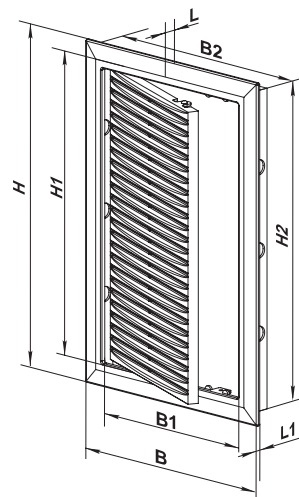

### Aufbau

- Aus hochwertigem ABS Kunststoff hergestellt.

- Links- oder Rechtstüranschlag.
- Einfaches Öffnen und Schließen durch leichtes Drücken.
- Optional kann ein Insektenschutzgitter installiert werden (**DPV 200x300 s**).

### Montagemerkmale

- Einfache Montage mit Zementmörtel oder Klebstoff.
- Dank der Universalmontage ist der Türanschlag von links und von rechts möglich.
- Einfache Wartung.

### Außenabmessungen

Modell	Abmessungen, mm							
	H	B	H1	B1	H2	L1	L	B2
DPV 200x300	317	217	273	173	296	6,5	19,5	196