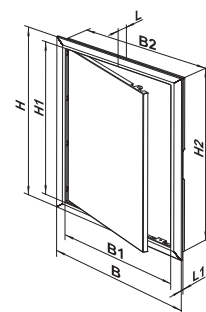

**Aufbau**

- Aus hochwertigem ABS Kunststoff hergestellt.
- Links- oder Rechtstüranschlag.

- Einfaches Öffnen und Schließen durch leichtes Drücken.
- Verfügen über einen Verschluss mit Schlüssel.

**Montagemerkmale**

- Einfache Montage mit Zementmörtel oder Klebstoff.
- Dank der Universalmontage ist der Türanschlag von links und von rechts möglich.
- Einfache Wartung.

**Montagebeispiele**

**Außenabmessungen**

Modell	Abmessungen, mm							
	H	B	H1	B1	H2	L1	L	B2
DZ 150x300	317	167	273	123	297	5	25	147
DZ 250x400	417	267	373	223	397	5	25	247
DZ 300x500	517	317	473	273	497	5	25	297
DZ 300x600	617	317	573	273	597	5	25	297
DZ 400x500	517	417	473	373	497	5	25	397
DZ 400x600	617	417	573	373	597	5	25	397