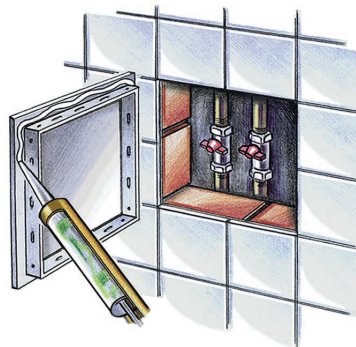

DZ-Serie

Revisionsüren aus Kunststoff mit einem Verschluss

**Anwendung**

- Wand- oder Deckeneinbau.
- Sicherstellen einen schnellen Zugang zu verkleideten Sanitärinstallationen und Versorgungsleitungen.
- Für feuchte Innenräume geeignet.
- Patentgeschützt in verschiedenen Ländern.

**Aufbau**

- Aus hochwertigem ABS Kunststoff hergestellt.
- Links- oder Rechtstüranschlag.

- Einfaches Öffnen und Schließen durch leichtes Drücken.
- Verfügen über einen Verschluss mit Schlüssel.

**Montagemerkmale**

- Einfache Montage mit Zementmörtel oder Klebstoff.
- Dank der Universalmontage ist der Türanschlag von links und von rechts möglich.
- Einfache Wartung.

**Montagebeispiele**

**Außenabmessungen**

Modell	Abmessungen, mm							
	H	B	H1	B1	H2	L1	L	B2
DZ 150x300	317	167	273	123	297	5	25	147
DZ 250x400	417	267	373	223	397	5	25	247
DZ 300x500	517	317	473	273	497	5	25	297
DZ 300x600	617	317	573	273	597	5	25	297
DZ 400x500	517	417	473	373	497	5	25	397
DZ 400x600	617	417	573	373	597	5	25	397