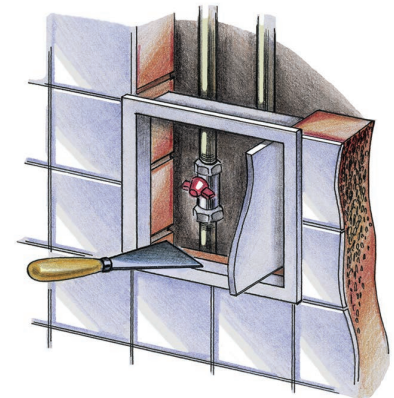

DZ-Serie

Revisionsüren aus Kunststoff mit einem Verschluss

**Anwendung**

- Wand- oder Deckeneinbau.
- Sicherstellen einen schnellen Zugang zu verkleideten Sanitärinstallationen und Versorgungsleitungen.
- Für feuchte Innenräume geeignet.
- Patentgeschützt in verschiedenen Ländern.

**Aufbau**

- Aus hochwertigem ABS Kunststoff hergestellt.
- Links- oder Rechtstüranschlag.

- Einfaches Öffnen und Schließen durch leichtes Drücken.
- Verfügen über einen Verschluss mit Schlüssel.

**Montagemerkmale**

- Einfache Montage mit Zementmörtel oder Klebstoff.
- Dank der Universalmontage ist der Türanschlag von links und von rechts möglich.
- Einfache Wartung.

**Montagebeispiele**

**Außenabmessungen**

Modell	Abmessungen, mm							
	H	B	H1	B1	H2	L1	L	B2
DZ 150x300	317	167	273	123	297	5	25	147
DZ 250x400	417	267	373	223	397	5	25	247
DZ 300x500	517	317	473	273	497	5	25	297
DZ 300x600	617	317	573	273	597	5	25	297
DZ 400x500	517	417	473	373	497	5	25	397
DZ 400x600	617	417	573	373	597	5	25	397