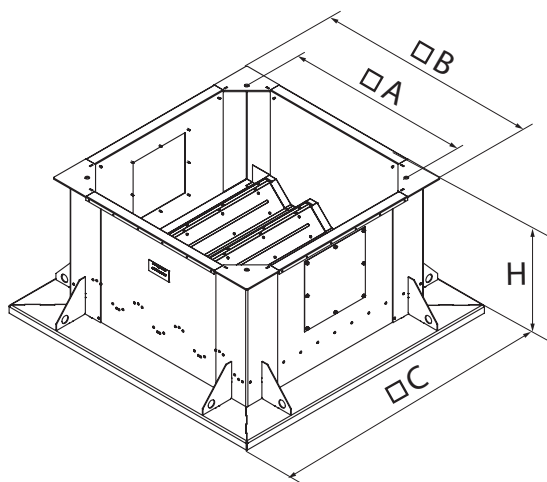

### Anwendung

Es dient zur Dachmontage von Ventilatoren.

### Aufbau

Die Außenrahmen haben Halterungen zur Dachmontage. Der Montagekasten ist mit einer Seiten-Revisionstür ausgestattet. Modifikationen können je nach Benennungssystem bestellt werden.

## VENTS SM-VO-XXXX-XXX/XXX

<b>Durchmesser, mm</b>
315; 355; 400; 450; 500; 560; 630; 710; 800; 900; 1000; 1120; 1250; 1400; 1600
<b>Typ des Klappenantriebs</b>
0: kein Antrieb; 1: 24 V Elektroantrieb; 2: 230 V Elektroantrieb
<b>Verfügbarkeit der eingebauten Klappe</b>
0: keine Klappe; 1: Abluftklappe; 2: Zuluftklappe; 3: Rauchabzugsklappe
<b>Wärmedämmung</b>
0: keine Wärmedämmung; 1: mit Wärmedämmung
<b>Dachtyp</b>
0: zur Montage auf einem Dach ohne Neigung 1: zur Montage auf einem Dach mit einer Neigung
<b>Serie</b>
Montagekasten