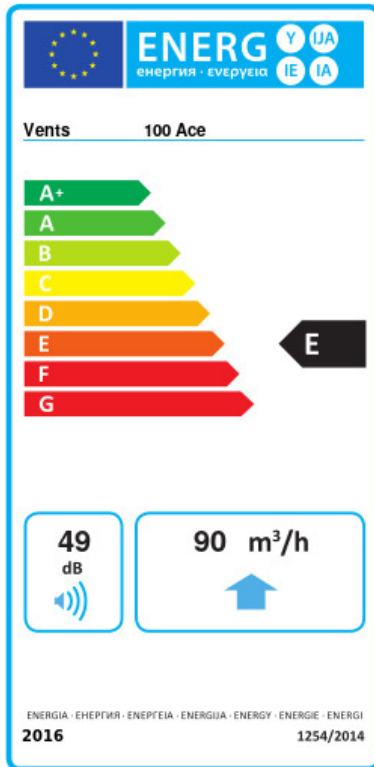

Ecodesign

Warenzeichen	Vents					
Modell	100 Ace					
Specific energy consumption (SEC) (kWh/(m²/a))	Kalt		Durchschnittlich		Warm	
	-30.8	B	-14.4	E	-5	F
Typ des Lüftungsgeräts	Unidirectional					
Antriebsart	Single speed					
Art des Wärmerückgewinnungssystems	Keines					
Max. Luftvolumenstrom (m³/h)	90					
Elektrische Eingangsleistung (W)	8					
Bezugs-Luftvolumenstrom (m³/s)	0.018					
Specific power input (SPI) (W/(m³/h))	0.089					
Control typology	Manual control					
Maximum external leakage rates (%)	2.7					
Sound power level (dB(A))	49					
Angabe des Typs	RVU UVU					
The annual electricity consumption (AEC) (kWh/a)	Kalt		Durchschnittlich		Warm	
	111		111		111	
The annual heating saved (AHS) (kWh/a)	Kalt		Durchschnittlich		Warm	
	3355		1715		776