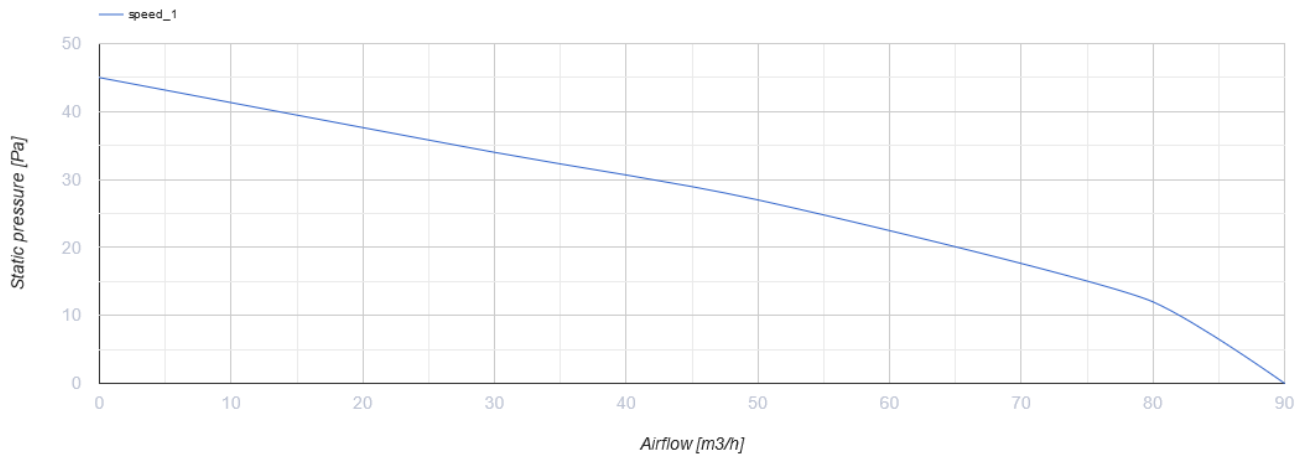

100 Ace

Vents Ace - Axial-Abluftventilator für Privathaushalte von Design Concept mit gemischtem Laufrad für alle, die Wert auf Energieeffizienz, hohen Luftdurchsatz und geringe Geräusentwicklung legen

- Max. Förderleistung: 90
- Schalldruckpegel LpA @ 3 m: 29
- Motortyp: AC
- Laufradtyp: Mixed
- Gehäusematerial: Plastic

	Maßeinheit	100 Ace
Luftkanalgröße	mm	100
Speed	-	1
Versorgungsspannung min	V	220
Versorgungsspannung max	V	240
Frequenz der Netzversorgung	Hz	50
Leistung	W	8
Stromaufnahme	A	0.05
Max. Förderleistung	m ³ /h	90
Drehzahl	-	2165
Schalldruckpegel LpA @ 3 m	dB(A)	29
Gewicht	kg	0
Ambientlufttemperatur, min	°C	1
Ambientlufttemperatur, max	°C	40
Schutzart	-	IP44