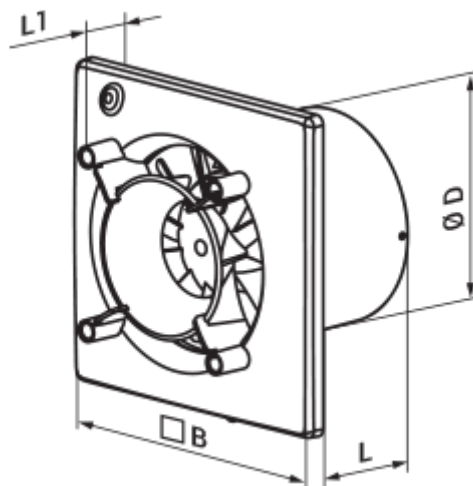

- Max. Förderleistung: 90
- Schalldruckpegel LpA @ 3 m: 29
- Motortyp: AC
- Laufradtyp: Mixed
- Gehäusematerial: Plastic

	Maßeinheit	100 Ace
Luftkanalgröße	mm	100
Speed	-	1
Versorgungsspannung min	V	220
Versorgungsspannung max	V	240
Frequenz der Netzversorgung	Hz	50
Leistung	W	8
Stromaufnahme	A	0.05
Max. Förderleistung	m ³ /h	90
Drehzahl	-	2165
Schalldruckpegel LpA @ 3 m	dB(A)	29
Gewicht	kg	0
Ambientlufttemperatur, min	°C	1
Ambientlufttemperatur, max	°C	40
Schutzart	-	IP44

Abmessungen

ØD	B	L	L1
99	151	79	36

Zubehör

Dekorplatten

Produktname	Foto	Beschreibung
FP 180 Plain		Abnehmbare Dekorabdeckungen sind eine universelle Lösung, mit der den Verbrauchern ermöglicht wird, das Design eines Ventilators oder Lüftungsgitters für jedes Interieur eines Badezimmers oder einer Küche auszusuchen.
FP 160 Plain		Abnehmbare Dekorabdeckungen sind eine universelle Lösung, mit der den Verbrauchern ermöglicht wird, das Design eines Ventilators oder Lüftungsgitters für jedes Interieur eines Badezimmers oder einer Küche auszusuchen.
FP 180 Plain red		Abnehmbare Dekorabdeckungen sind eine universelle Lösung, mit der den Verbrauchern ermöglicht wird, das Design eines Ventilators oder Lüftungsgitters für jedes Interieur eines Badezimmers oder einer Küche auszusuchen.