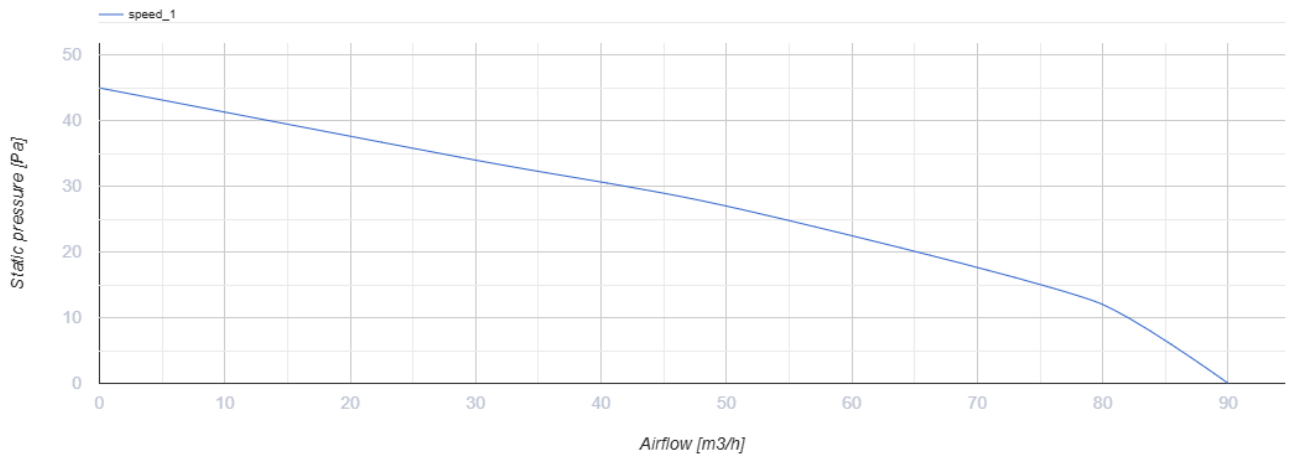

100 Ace

Vents Ace - Axial-Abluftventilator für Privathaushalte von Design Concept mit gemischtem Laufrad für alle, die Wert auf Energieeffizienz, hohen Luftdurchsatz und geringe Geräusentwicklung legen

- Max. Förderleistung: 90
- Schalldruckpegel LpA @ 3 m: 29
- Motortyp: AC
- Laufradtyp: Mixed
- Gehäusematerial: Kunststoff

	Maßeinheit	100 Ace
Luftkanalgröße	mm	100
Speed	-	1
Versorgungsspannung min	V	220
Versorgungsspannung max	V	240
Frequenz der Netzversorgung	Hz	50
Leistung	W	8
Stromaufnahme	A	0.05
Max. Förderleistung	m ³ /h	90
Drehzahl	-	2165
Schalldruckpegel LpA @ 3 m	dB(A)	29
Gewicht	kg	0
Ambientlufttemperatur, min	°C	1
Ambientlufttemperatur, max	°C	40
Schutzart	-	IP44