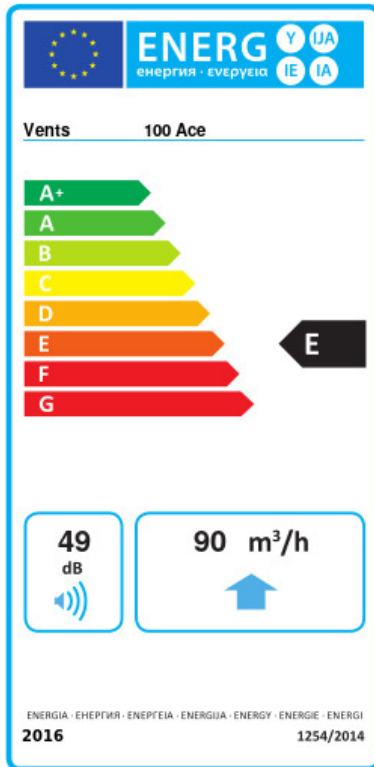

Ecodesign

Warenzeichen	Vents					
Modell	100 Ace					
Specific energy consumption (SEC) (kWh/(m²/a))	Kalt		Durchschnittlich		Warm	
	-30.8	B	-14.4	E	-5	F
Typ des Lüftungsgeräts	Unidirectional					
Antriebsart	Single speed					
Art des Wärmerückgewinnungssystems	Keines					
Max. Luftvolumenstrom (m³/h)	90					
Elektrische Eingangsleistung (W)	8					
Bezugs-Luftvolumenstrom (m³/s)	0.018					
Specific power input (SPI) (W/(m³/h))	0.089					
Control typology	Manual control					
Maximum external leakage rates (%)	2.7					
Angabe des Typs	RVU UVU					
Sound power level (dB(A))	49					
The annual electricity consumption (AEC) (kWh/a)	Kalt		Durchschnittlich		Warm	
	111		111		111	
The annual heating saved (AHS) (kWh/a)	Kalt		Durchschnittlich		Warm	
	3355		1715		776