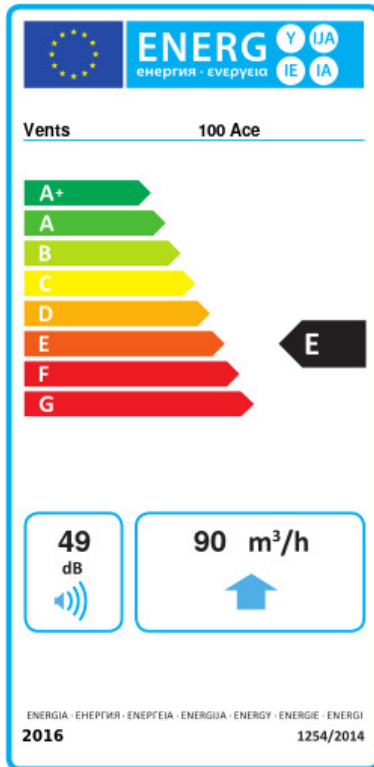

Ecodesign

Warenzeichen	Vents					
Modell	100 Ace					
Specific energy consumption (SEC) (kWh/(m²/a))	Kalt		Durchschnittlich		Warm	
	30.8	B	14.4	E	5	F
Typ des Lüftungsgeräts	Unidirectional					
Antriebsart	Single speed					
Art des Wärmerückgewinnungssystems	Keines					
Max. Luftvolumenstrom (m³/h)	90					
Elektrische Eingangsleistung (W)	8					
Bezugs-Luftvolumenstrom (m³/s)	0.018					
Specific power input (SPI) (W/(m³/h))	0.089					
Control typology	Manual control					
Maximum external leakage rates (%)	2.7					
Sound power level (dB(A))	49					
Angabe des Typs	RVU UVU					
The annual electricity consumption (AEC) (kWh/a)	Kalt		Durchschnittlich		Warm	
	111		111		111	
The annual heating saved (AHS) (kWh/a)	Kalt		Durchschnittlich		Warm	
	3355		1715		776