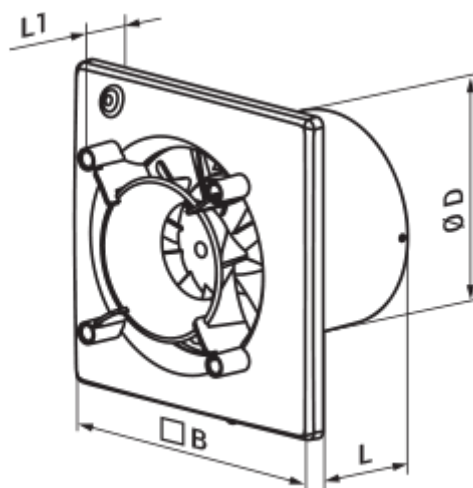

- Max. Förderleistung: 90
- Schalldruckpegel LpA @ 3 m: 29
- Motortyp: AC
- Laufradtyp: Mixed
- Gehäusematerial: Plastic

	Maßeinheit	100 Ace
Luftkanalgröße	mm	100
Speed	-	1
Versorgungsspannung min	V	220
Versorgungsspannung max	V	240
Frequenz der Netzversorgung	Hz	50
Leistung	W	8
Stromaufnahme	A	0.05
Max. Förderleistung	m ³ /h	90
Drehzahl	-	2165
Schalldruckpegel LpA @ 3 m	dB(A)	29
Gewicht	kg	0
Ambientlufttemperatur, min	°C	1
Ambientlufttemperatur, max	°C	40
Schutzart	-	IP44

Abmessungen

ØD	B	L	L1
99	151	79	36

Zubehör

Dekorplatten

Produktname	Foto	Beschreibung
FP 180 Plain		Abnehmbare Dekorabdeckungen sind eine universelle Lösung, mit der den Verbrauchern ermöglicht wird, das Design eines Ventilators oder Lüftungsgitters für jedes Interieur eines Badezimmers oder einer Küche auszusuchen.
FP 160 Plain		Abnehmbare Dekorabdeckungen sind eine universelle Lösung, mit der den Verbrauchern ermöglicht wird, das Design eines Ventilators oder Lüftungsgitters für jedes Interieur eines Badezimmers oder einer Küche auszusuchen.
FP 180 Plain red		Abnehmbare Dekorabdeckungen sind eine universelle Lösung, mit der den Verbrauchern ermöglicht wird, das Design eines Ventilators oder Lüftungsgitters für jedes Interieur eines Badezimmers oder einer Küche auszusuchen.