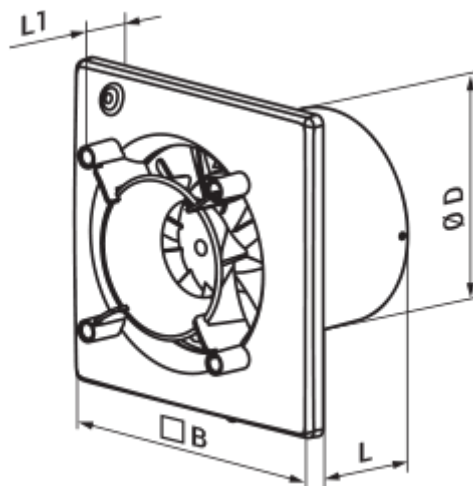

- Max. Förderleistung: 90
- Schalldruckpegel LpA @ 3 m: 29
- Motortyp: AC
- Laufradtyp: Mixed
- Gehäusematerial: Kunststoff

	Maßeinheit	100 Ace
Luftkanalgröße	mm	100
Speed	-	1
Versorgungsspannung min	V	220
Versorgungsspannung max	V	240
Frequenz der Netzversorgung	Hz	50
Leistung	W	8
Stromaufnahme	A	0.05
Max. Förderleistung	m ³ /h	90
Drehzahl	-	2165
Schalldruckpegel LpA @ 3 m	dB(A)	29
Gewicht	kg	0
Ambientlufttemperatur, min	°C	1
Ambientlufttemperatur, max	°C	40
Schutzart	-	IP44

Abmessungen

ØD	B	L	L1
99	151	79	36

Zubehör

Dekorplatten

Produktname	Foto	Beschreibung
FP 180 Plain		Abnehmbare Dekorabdeckungen sind eine universelle Lösung, mit der den Verbrauchern ermöglicht wird, das Design eines Ventilators oder Lüftungsgitters für jedes Interieur eines Badezimmers oder einer Küche auszusuchen.
FP 160 Plain		Abnehmbare Dekorabdeckungen sind eine universelle Lösung, mit der den Verbrauchern ermöglicht wird, das Design eines Ventilators oder Lüftungsgitters für jedes Interieur eines Badezimmers oder einer Küche auszusuchen.
FP 180 Plain red		Abnehmbare Dekorabdeckungen sind eine universelle Lösung, mit der den Verbrauchern ermöglicht wird, das Design eines Ventilators oder Lüftungsgitters für jedes Interieur eines Badezimmers oder einer Küche auszusuchen.