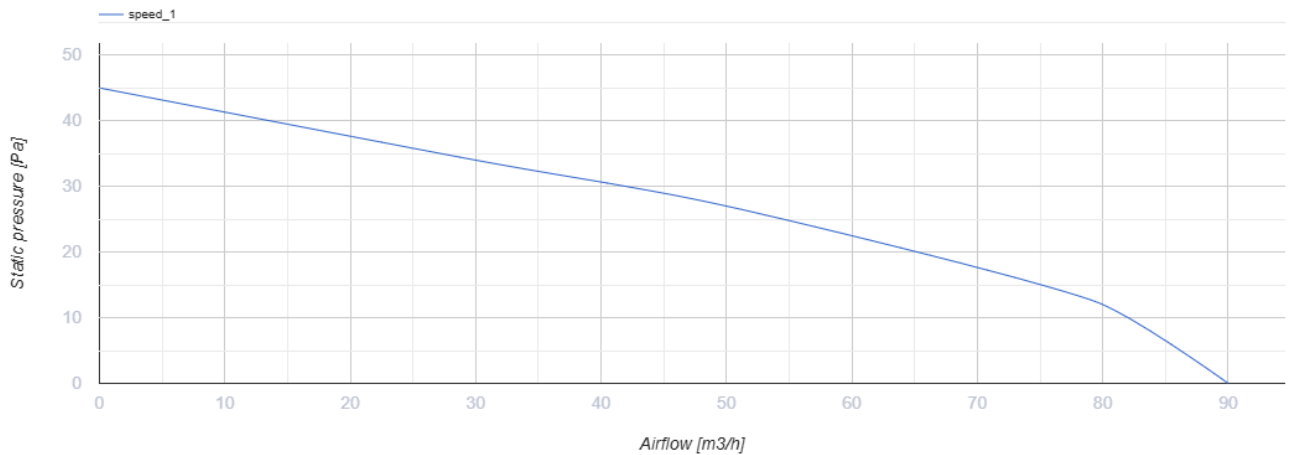

100 Ace

Vents Ace - Axial-Abluftventilator für Privathaushalte von Design Concept mit gemischtem Laufrad für alle, die Wert auf Energieeffizienz, hohen Luftdurchsatz und geringe Geräusentwicklung legen

- Max. Förderleistung: 90
- Schalldruckpegel LpA @ 3 m: 29
- Motortyp: AC
- Laufradtyp: Mixed
- Gehäusematerial: Plastic

	Maßeinheit	100 Ace
Luftkanalgröße	mm	100
Speed	-	1
Versorgungsspannung min	V	220
Versorgungsspannung max	V	240
Frequenz der Netzversorgung	Hz	50
Leistung	W	8
Stromaufnahme	A	0.05
Max. Förderleistung	m ³ /h	90
Drehzahl	-	2165
Schalldruckpegel LpA @ 3 m	dB(A)	29
Gewicht	kg	0
Ambientlufttemperatur, min	°C	1
Ambientlufttemperatur, max	°C	40
Schutzart	-	IP44