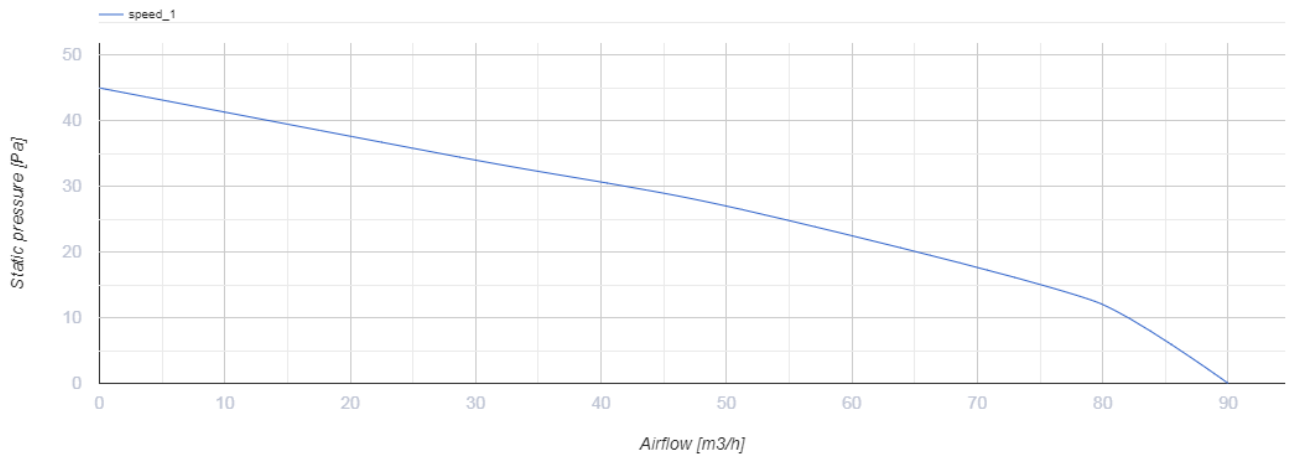

# 100 Ace K L

Geräuscharme Axial-Abluftventilatoren mit geringem Energieverbrauch, kompatibel mit Dekorplatten Design Konzept

- Max. Förderleistung: 90
- Schalldruckpegel LpA @ 3 m: 29
- Motortyp: AC
- Laufradtyp: Mixed
- Gehäusematerial: Kunststoff
- Rückströmungsschutz: Backdraft damper

	Maßeinheit	100 Ace K L
Luftkanalgröße	mm	100
Speed	-	1
Versorgungsspannung min	V	220
Versorgungsspannung max	V	240
Frequenz der Netzversorgung	Hz	50
Leistung	W	8
Stromaufnahme	A	0.05
Max. Förderleistung	m <sup>3</sup> /h	90
Drehzahl	-	2165
Schalldruckpegel LpA @ 3 m	dB(A)	29
Gewicht	kg	0
Ambientlufttemperatur, min	°C	1
Ambientlufttemperatur, max	°C	40
Schutzart	-	IP44

## Abmessungen

ØD	B	L	L1
99	151	79	36