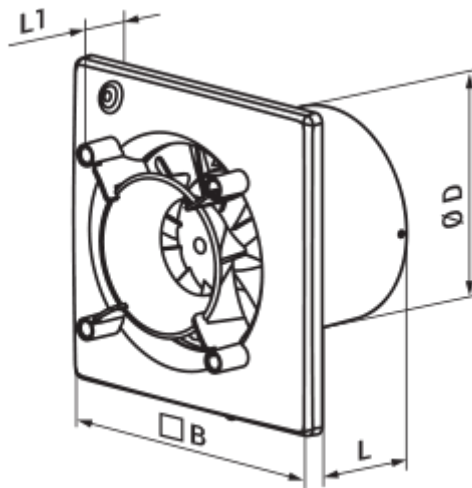

- Max. Förderleistung: 90
- Schalldruckpegel LpA @ 3 m: 29
- Motortyp: AC
- Laufradtyp: Mixed
- Gehäusematerial: Plastic
- Rückströmungsschutz: Backdraft damper

	Maßeinheit	100 Ace K L
Luftkanalgröße	mm	100
Speed	-	1
Versorgungsspannung min	V	220
Versorgungsspannung max	V	240
Frequenz der Netzversorgung	Hz	50
Leistung	W	8
Stromaufnahme	A	0.05
Max. Förderleistung	m <sup>3</sup> /h	90
Drehzahl	-	2165
Schalldruckpegel LpA @ 3 m	dB(A)	29
Gewicht	kg	0
Ambientlufttemperatur, min	°C	1
Ambientlufttemperatur, max	°C	40
Schutzart	-	IP44

## Abmessungen

ØD	B	L	L1
99	151	79	36