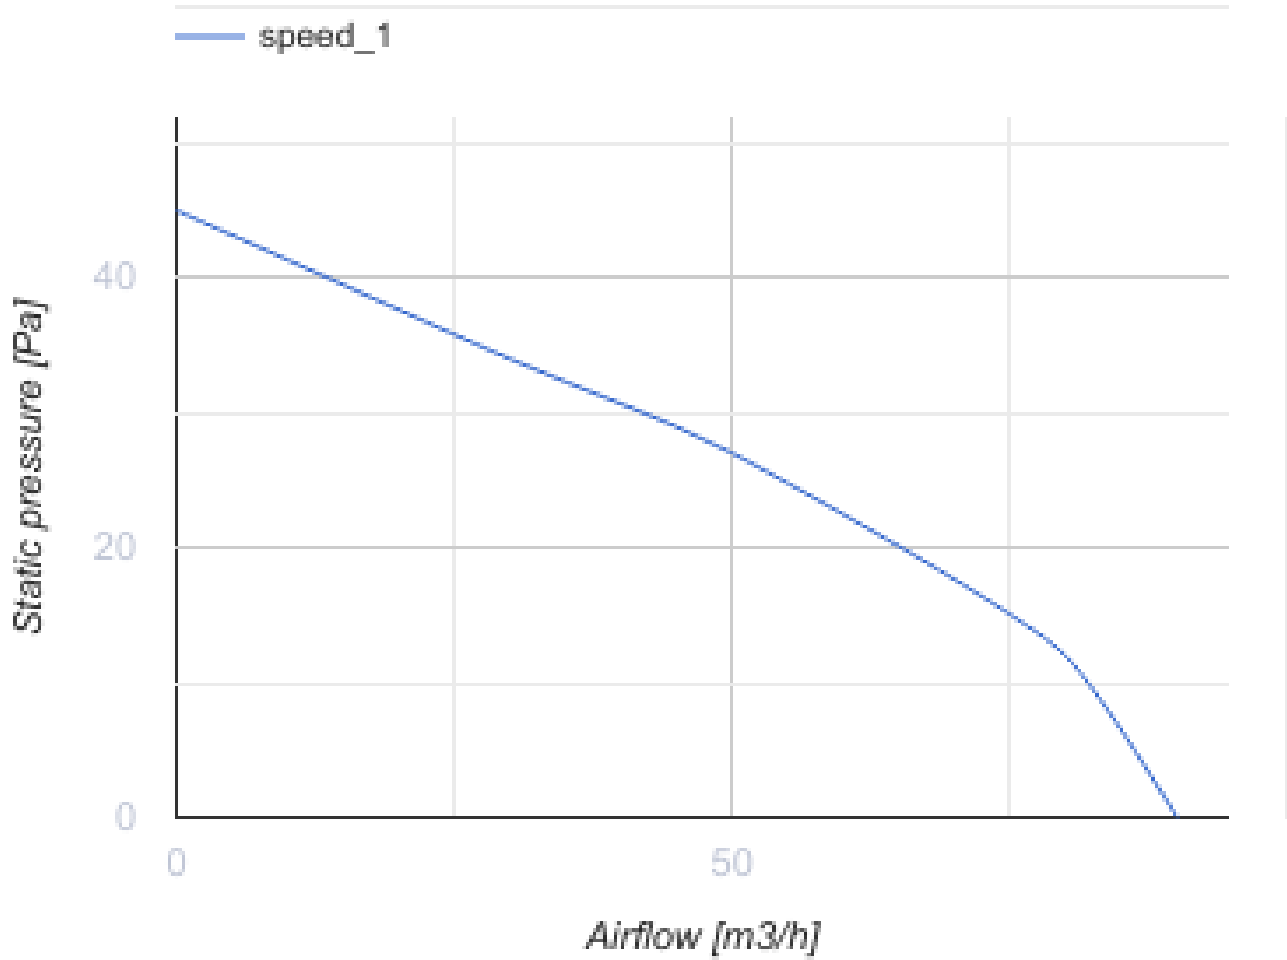

100 Ace K L

Vents Ace - Axial-Abluftventilator für Privathaushalte von Design Concept mit gemischtem Laufrad für alle, die Wert auf Energieeffizienz, hohen Luftdurchsatz und geringe Geräusentwicklung legen

- Max. Förderleistung: 90
- Schalldruckpegel LpA @ 3 m: 29
- Motortyp: AC
- Laufradtyp: Mixed
- Gehäusematerial: Plastic
- Rückströmungsschutz: Backdraft damper

	Maßeinheit	100 Ace K L
Luftkanalgröße	mm	100
Speed	-	1
Versorgungsspannung min	V	220
Versorgungsspannung max	V	240
Frequenz der Netzversorgung	Hz	50
Leistung	W	8
Stromaufnahme	A	0.05
Max. Förderleistung	m ³ /h	90
Drehzahl	-	2165
Schalldruckpegel LpA @ 3 m	dB(A)	29
Gewicht	kg	0
Ambientlufttemperatur, min	°C	1
Ambientlufttemperatur, max	°C	40
Schutzart	-	IP44