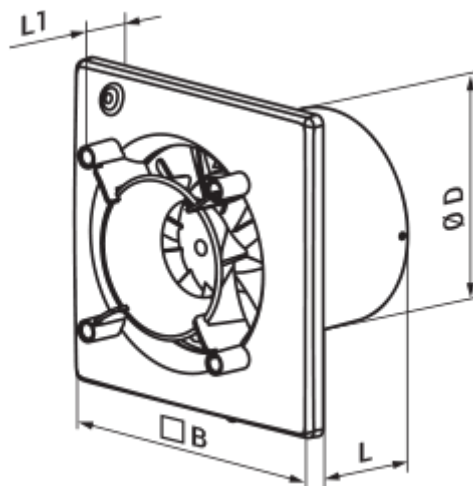

- Max. Förderleistung: 90
- Schalldruckpegel LpA @ 3 m: 29
- Motortyp: AC
- Laufradtyp: Mixed
- Gehäusematerial: Kunststoff

	Maßeinheit	100 Ace L
Luftkanalgröße	mm	100
Speed	-	1
Versorgungsspannung min	V	220
Versorgungsspannung max	V	240
Frequenz der Netzversorgung	Hz	50
Leistung	W	8
Stromaufnahme	A	0.05
Max. Förderleistung	m ³ /h	90
Drehzahl	-	2165
Schalldruckpegel LpA @ 3 m	dB(A)	29
Gewicht	kg	0
Ambientlufttemperatur, min	°C	1
Ambientlufttemperatur, max	°C	40
Schutzart	-	IP44

Abmessungen

ØD	B	L	L1
99	151	79	36

Zubehör

Dekorplatten

Produktname	Foto	Beschreibung
FP 180 Plain		Abnehmbare Dekorabdeckungen sind eine universelle Lösung, mit der den Verbrauchern ermöglicht wird, das Design eines Ventilators oder Lüftungsgitters für jedes Interieur eines Badezimmers oder einer Küche auszusuchen.
FP 160 Plain		Abnehmbare Dekorabdeckungen sind eine universelle Lösung, mit der den Verbrauchern ermöglicht wird, das Design eines Ventilators oder Lüftungsgitters für jedes Interieur eines Badezimmers oder einer Küche auszusuchen.
FP 180 Plain red		Abnehmbare Dekorabdeckungen sind eine universelle Lösung, mit der den Verbrauchern ermöglicht wird, das Design eines Ventilators oder Lüftungsgitters für jedes Interieur eines Badezimmers oder einer Küche auszusuchen.