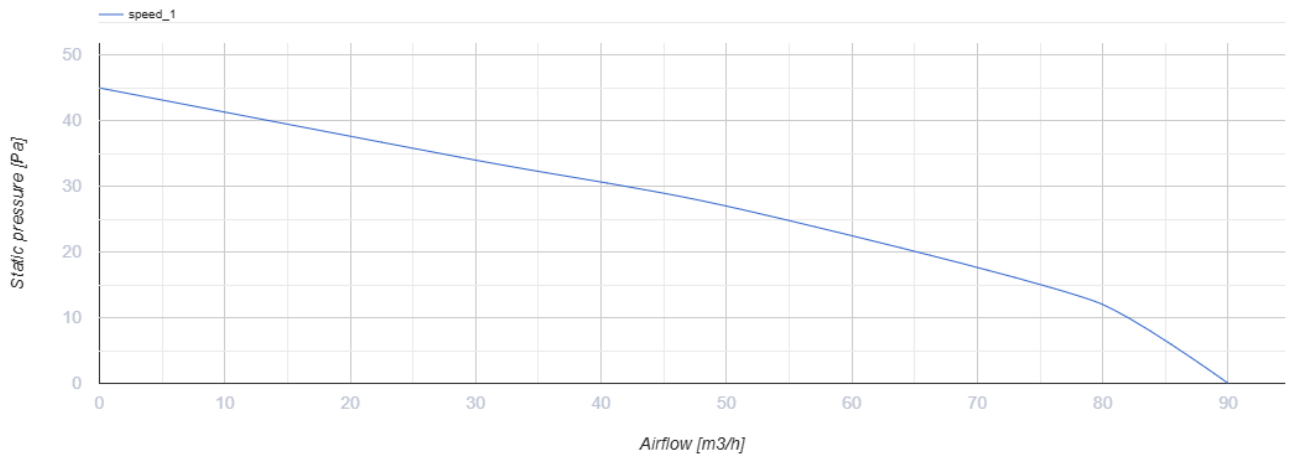

100 Ace L

Vents Ace - Axial-Abluftventilator für Privathaushalte von Design Concept mit gemischtem Laufrad für alle, die Wert auf Energieeffizienz, hohen Luftdurchsatz und geringe Geräusentwicklung legen

- Max. Förderleistung: 90
- Schalldruckpegel LpA @ 3 m: 29
- Motortyp: AC
- Laufradtyp: Mixed
- Gehäusematerial: Kunststoff

	Maßeinheit	100 Ace L
Luftkanalgröße	mm	100
Speed	-	1
Versorgungsspannung min	V	220
Versorgungsspannung max	V	240
Frequenz der Netzversorgung	Hz	50
Leistung	W	8
Stromaufnahme	A	0.05
Max. Förderleistung	m ³ /h	90
Drehzahl	-	2165
Schalldruckpegel LpA @ 3 m	dB(A)	29
Gewicht	kg	0
Ambientlufttemperatur, min	°C	1
Ambientlufttemperatur, max	°C	40
Schutzart	-	IP44