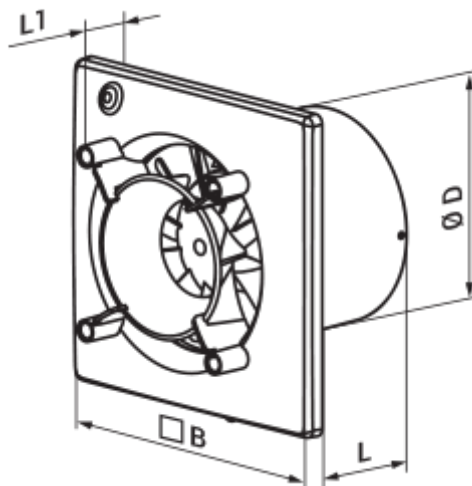

Unit category	-	RVU
Typ des Lüftungsgeräts	-	Unidirectional
Antriebsart	-	Single speed
Art des Wärmerückgewinnungssystems	-	Keines
Max. Luftvolumenstrom	m³/h	90
Elektrische Eingangsleistung	W	8
Bezugs-Luftvolumenstrom	m³/s	0.018
Specific power input (SPI)	W/(m³/h)	0.089
Control typology	-	Manual control
Maximum external leakage rates	%	2.7
Kalt - Jährlicher Stromverbrauch (JSV)	kWh/a	111
Durchschnittlich - Jährlicher Stromverbrauch (JSV)	kWh/a	111
The annual electricity consumption (AEC) Warm	kWh/a	111
Kalt - Jährliche Einsparung an Heizenergie (JEH)	kWh/a	3355
The annual heating saved (AHS) Average	kWh/a	1715
The annual heating saved (AHS) Warm	kWh/a	776
Sound power level	dB(A)	49
Angabe des Typs	-	RVU UVU

Abmessungen

ØD	B	L	L1
99	151	79	36

Zubehör

Dekorplatten

Produktname	Foto	Beschreibung