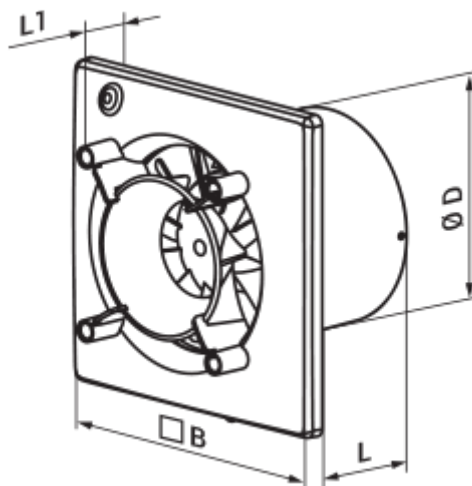

- Max. Förderleistung: 90
- Schalldruckpegel LpA @ 3 m: 29
- Motortyp: AC
- Laufradtyp: Mixed
- Gehäusematerial: Kunststoff

	Maßeinheit	100 Ace L
Luftkanalgröße	mm	100
Speed	-	1
Versorgungsspannung min	V	220
Versorgungsspannung max	V	240
Frequenz der Netzversorgung	Hz	50
Leistung	W	8
Stromaufnahme	A	0.05
Max. Förderleistung	m ³ /h	90
Drehzahl	-	2165
Schalldruckpegel LpA @ 3 m	dB(A)	29
Gewicht	kg	0
Ambientlufttemperatur, min	°C	1
Ambientlufttemperatur, max	°C	40
Schutzart	-	IP44

Abmessungen

ØD	B	L	L1
99	151	79	36

Zubehör

Dekorplatten

Produktname	Foto	Beschreibung
FP 180 Plain		Abnehmbare Dekorabdeckungen sind eine universelle Lösung, mit der den Verbrauchern ermöglicht wird, das Design eines Ventilators oder Lüftungsgitters für jedes Interieur eines Badezimmers oder einer Küche auszusuchen.
FP 160 Plain		Abnehmbare Dekorabdeckungen sind eine universelle Lösung, mit der den Verbrauchern ermöglicht wird, das Design eines Ventilators oder Lüftungsgitters für jedes Interieur eines Badezimmers oder einer Küche auszusuchen.
FP 180 Plain red		Abnehmbare Dekorabdeckungen sind eine universelle Lösung, mit der den Verbrauchern ermöglicht wird, das Design eines Ventilators oder Lüftungsgitters für jedes Interieur eines Badezimmers oder einer Küche auszusuchen.