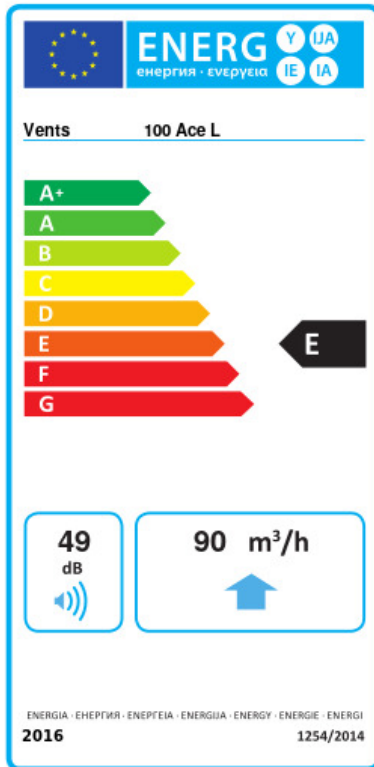

Ecodesign

Warenzeichen	Vents					
Modell	100 Ace L					
Specific energy consumption (SEC) (kWh/(m²/a))	Kalt		Durchschnittlich		Warm	
	-30.8	B	-14.4	E	-5	F
Typ des Lüftungsgeräts	Unidirectional					
Antriebsart	Single speed					
Art des Wärmerückgewinnungssystems	Keines					
Max. Luftvolumenstrom (m³/h)	90					
Elektrische Eingangsleistung (W)	8					
Bezugs-Luftvolumenstrom (m³/s)	0.018					
Specific power input (SPI) (W/(m³/h))	0.089					
Control typology	Manual control					
Maximum external leakage rates (%)	2.7					
Angabe des Typs	RVU UVU					
Sound power level (dB(A))	49					
The annual electricity consumption (AEC) (kWh/a)	Kalt		Durchschnittlich		Warm	
	111		111		111	
The annual heating saved (AHS) (kWh/a)	Kalt		Durchschnittlich		Warm	
	3355		1715		776