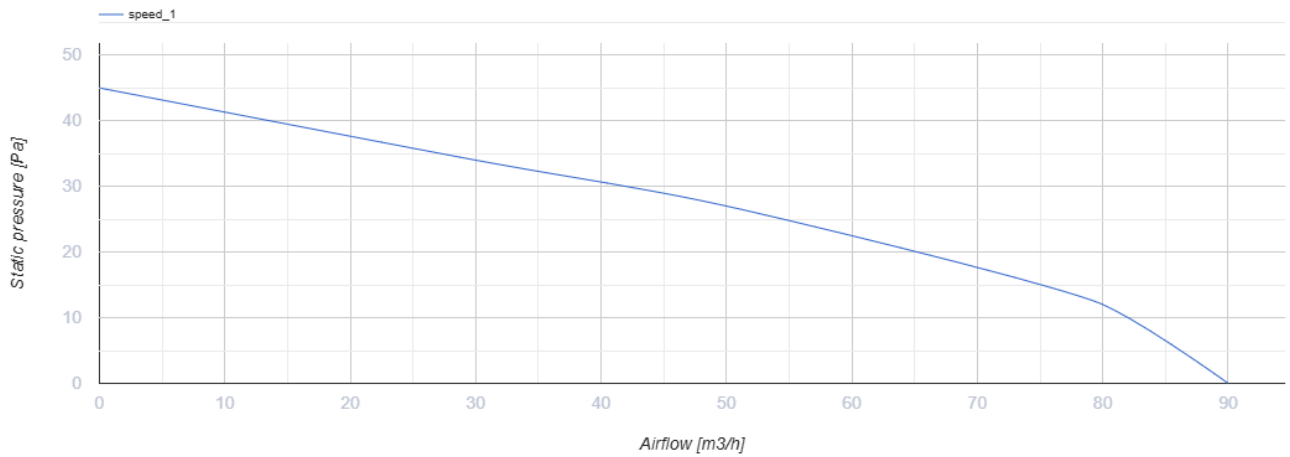

100 Ace L

Vents Ace - Axial-Abluftventilator für Privathaushalte von Design Concept mit gemischtem Laufrad für alle, die Wert auf Energieeffizienz, hohen Luftdurchsatz und geringe Geräusentwicklung legen

- Max. Förderleistung: 90
- Schalldruckpegel LpA @ 3 m: 29
- Motortyp: AC
- Laufradtyp: Mixed
- Gehäusematerial: Kunststoff

	Maßeinheit	100 Ace L
Luftkanalgröße	mm	100
Speed	-	1
Versorgungsspannung min	V	220
Versorgungsspannung max	V	240
Frequenz der Netzversorgung	Hz	50
Leistung	W	8
Stromaufnahme	A	0.05
Max. Förderleistung	m ³ /h	90
Drehzahl	-	2165
Schalldruckpegel LpA @ 3 m	dB(A)	29
Gewicht	kg	0
Ambientlufttemperatur, min	°C	1
Ambientlufttemperatur, max	°C	40
Schutzart	-	IP44