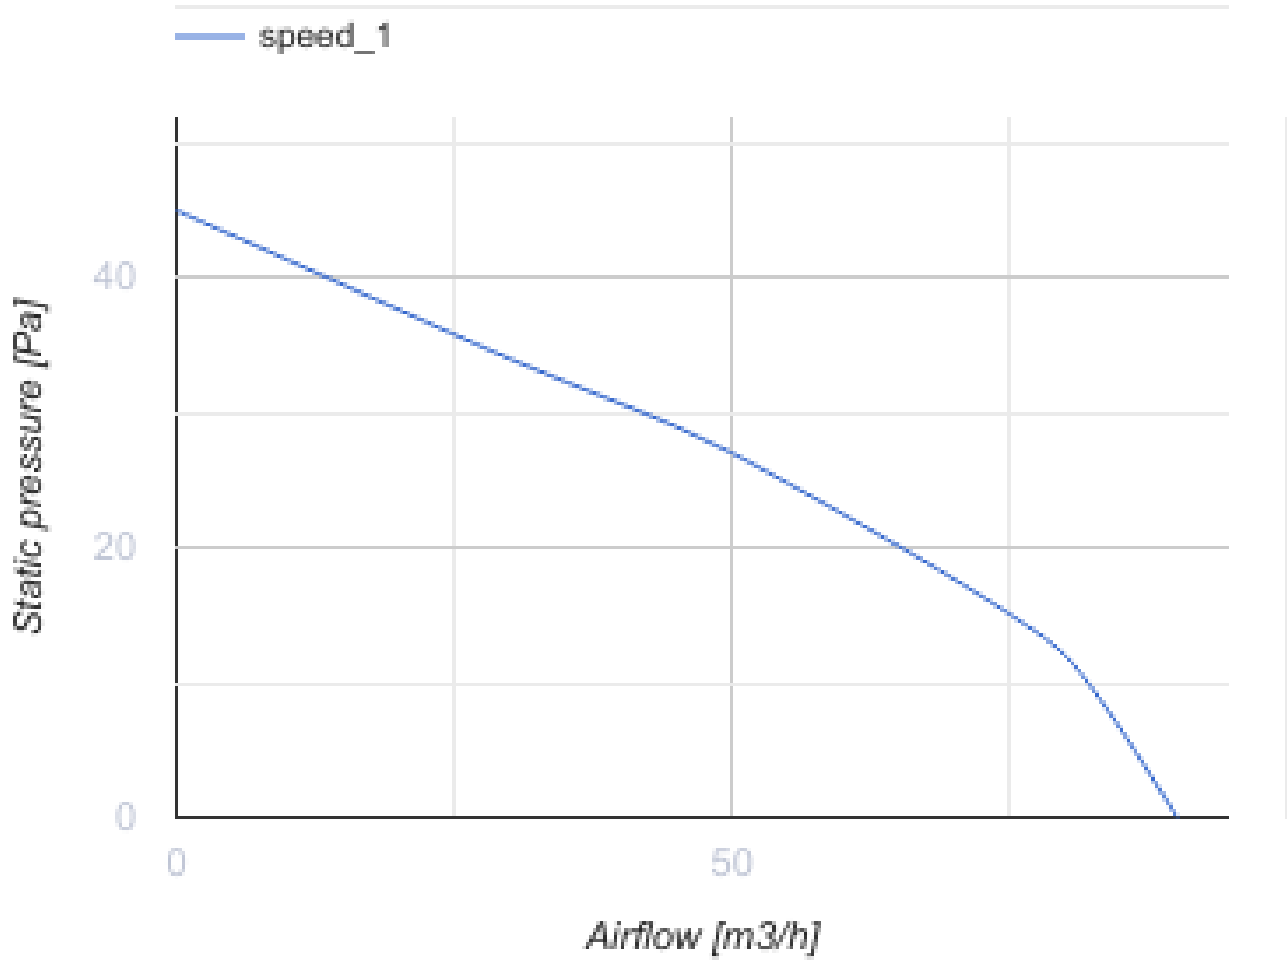

100 Ace T

Vents Ace - Axial-Abluftventilator für Privathaushalte von Design Concept mit gemischtem Laufrad für alle, die Wert auf Energieeffizienz, hohen Luftdurchsatz und geringe Geräusentwicklung legen

- Max. Förderleistung: 90
- Schalldruckpegel LpA @ 3 m: 29
- Motortyp: AC
- Laufradtyp: Mixed
- Gehäusematerial: Plastic
- Timer: Turn off timer

	Maßeinheit	100 Ace T
Luftkanalgröße	mm	100
Speed	-	1
Versorgungsspannung min	V	220
Versorgungsspannung max	V	240
Frequenz der Netzversorgung	Hz	50
Leistung	W	8
Stromaufnahme	A	0.05
Max. Förderleistung	m ³ /h	90
Drehzahl	-	2165
Schalldruckpegel LpA @ 3 m	dB(A)	29
Gewicht	kg	0
Ambientlufttemperatur, min	°C	1
Ambientlufttemperatur, max	°C	40
Schutzart	-	IP44