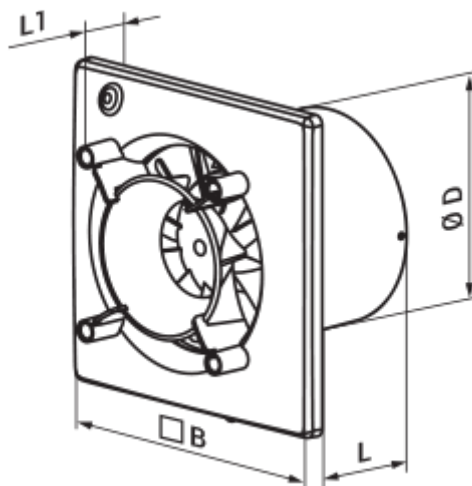

- Max. Förderleistung: 90
- Schalldruckpegel LpA @ 3 m: 29
- Motortyp: AC
- Laufradtyp: Mixed
- Gehäusematerial: Plastic
- Timer: Turn off timer

	Maßeinheit	100 Ace T
Luftkanalgröße	mm	100
Speed	-	1
Versorgungsspannung min	V	220
Versorgungsspannung max	V	240
Frequenz der Netzversorgung	Hz	50
Leistung	W	8
Stromaufnahme	A	0.05
Max. Förderleistung	m ³ /h	90
Drehzahl	-	2165
Schalldruckpegel LpA @ 3 m	dB(A)	29
Gewicht	kg	0
Ambientlufttemperatur, min	°C	1
Ambientlufttemperatur, max	°C	40
Schutzart	-	IP44

Abmessungen

ØD	B	L	L1
99	151	79	36

Zubehör

Dekorplatten

Produktname	Foto	Beschreibung
FP 180 Plain		Abnehmbare Dekorabdeckungen sind eine universelle Lösung, mit der den Verbrauchern ermöglicht wird, das Design eines Ventilators oder Lüftungsgitters für jedes Interieur eines Badezimmers oder einer Küche auszusuchen.
FP 160 Plain		Abnehmbare Dekorabdeckungen sind eine universelle Lösung, mit der den Verbrauchern ermöglicht wird, das Design eines Ventilators oder Lüftungsgitters für jedes Interieur eines Badezimmers oder einer Küche auszusuchen.
FP 180 Plain red		Abnehmbare Dekorabdeckungen sind eine universelle Lösung, mit der den Verbrauchern ermöglicht wird, das Design eines Ventilators oder Lüftungsgitters für jedes Interieur eines Badezimmers oder einer Küche auszusuchen.