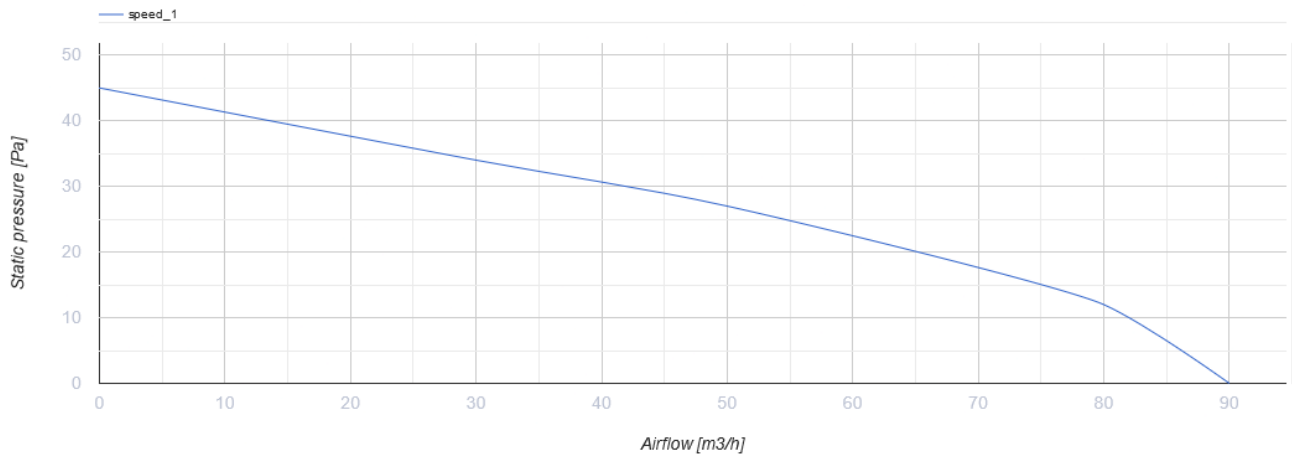

100 Ace T

Vents Ace - Axial-Abluftventilator für Privathaushalte von Design Concept mit gemischtem Laufrad für alle, die Wert auf Energieeffizienz, hohen Luftdurchsatz und geringe Geräusentwicklung legen

- Max. Förderleistung: 90
- Schalldruckpegel LpA @ 3 m: 29
- Motortyp: AC
- Laufradtyp: Mixed
- Gehäusematerial: Plastic
- Timer: Turn off timer

	Maßeinheit	100 Ace T
Luftkanalgröße	mm	100
Speed	-	1
Versorgungsspannung min	V	220
Versorgungsspannung max	V	240
Frequenz der Netzversorgung	Hz	50
Leistung	W	8
Stromaufnahme	A	0.05
Max. Förderleistung	m ³ /h	90
Drehzahl	-	2165
Schalldruckpegel LpA @ 3 m	dB(A)	29
Gewicht	kg	0
Ambientlufttemperatur, min	°C	1
Ambientlufttemperatur, max	°C	40
Schutzart	-	IP44