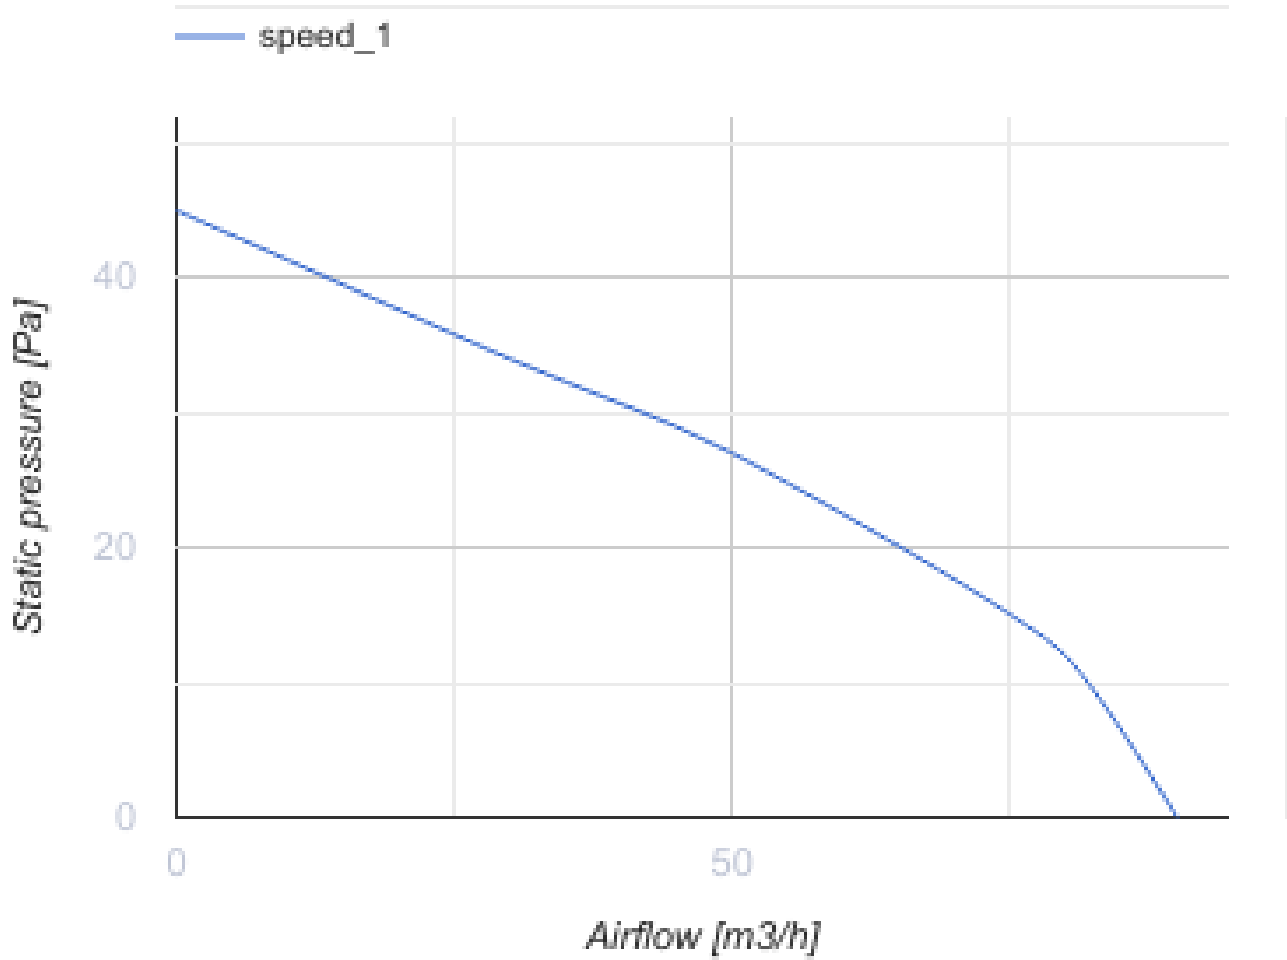

# 100 Ace T

Geräuscharme Axial-Abluftventilatoren mit geringem Energieverbrauch, kompatibel mit Dekorplatten  
Design Konzept

- Max. Förderleistung: 90
- Schalldruckpegel LpA @ 3 m: 29
- Motortyp: AC
- Laufradtyp: Mixed
- Gehäusematerial: Kunststoff
- Timer: Nachlaufschalter

	Maßeinheit	100 Ace T
Luftkanalgröße	mm	100
Speed	-	1
Versorgungsspannung min	V	220
Versorgungsspannung max	V	240
Frequenz der Netzversorgung	Hz	50
Leistung	W	8
Stromaufnahme	A	0.05
Max. Förderleistung	m <sup>3</sup> /h	90
Drehzahl	-	2165
Schalldruckpegel LpA @ 3 m	dB(A)	29
Gewicht	kg	0
Ambientlufttemperatur, min	°C	1
Ambientlufttemperatur, max	°C	40
Schutzart	-	IP44

## Abmessungen

ØD	B	L	L1
99	151	79	36