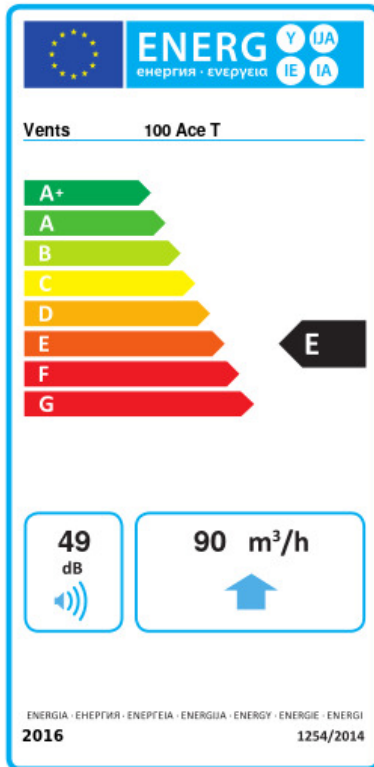

- Max. Förderleistung: 90
- Schalldruckpegel LpA @ 3 m: 29
- Motortyp: AC
- Laufradtyp: Mixed
- Gehäusematerial: Plastic
- Timer: Turn off timer

	Maßeinheit	100 Ace T
Luftkanalgröße	mm	100
Speed	-	1
Versorgungsspannung min	V	220
Versorgungsspannung max	V	240
Frequenz der Netzversorgung	Hz	50
Leistung	W	8
Stromaufnahme	A	0.05
Max. Förderleistung	m ³ /h	90
Drehzahl	-	2165
Schalldruckpegel LpA @ 3 m	dB(A)	29
Gewicht	kg	0
Ambientlufttemperatur, min	°C	1
Ambientlufttemperatur, max	°C	40
Schutzart	-	IP44

Flansche

Produktname	Foto	Beschreibung
FO 100		Das Fensterflansch ist einsetzbar für alle VENTS Lüfter, außer VKO, VKO1, iFan, Quiet, MAO, CF

Ecodesign

Warenzeichen	Vents					
Modell	100 Ace T					
Specific energy consumption (SEC) (kWh/(m²/a))	Kalt		Durchschnittlich		Warm	
	-34	A	-16.1	E	-5.8	F
Typ des Lüftungsgeräts	Unidirectional					
Antriebsart	Single speed					
Art des Wärmerückgewinnungssystems	Keines					
Max. Luftvolumenstrom (m³/h)	90					
Elektrische Eingangsleistung (W)	8					
Bezugs-Luftvolumenstrom (m³/s)	0.018					
Specific power input (SPI) (W/(m³/h))	0.089					
Control typology	Clock control					
Maximum external leakage rates (%)	2.7					
Sound power level (dB(A))	49					
Angabe des Typs	RVU UVU					
The annual electricity consumption (AEC) (kWh/a)	Kalt		Durchschnittlich		Warm	
	106		106		106	
The annual heating saved (AHS) (kWh/a)	Kalt		Durchschnittlich		Warm	
	3667		1874		848	