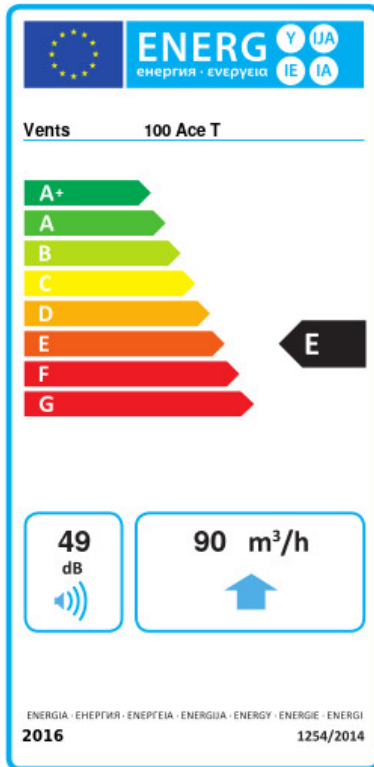

Ecodesign

Warenzeichen	Vents					
Modell	100 Ace T					
Specific energy consumption (SEC) (kWh/(m²/a))	Kalt		Durchschnittlich		Warm	
	-34	A	-16.1	E	-5.8	F
Typ des Lüftungsgeräts	Unidirectional					
Antriebsart	Single speed					
Art des Wärmerückgewinnungssystems	Keines					
Max. Luftvolumenstrom (m³/h)	90					
Elektrische Eingangsleistung (W)	8					
Bezugs-Luftvolumenstrom (m³/s)	0.018					
Specific power input (SPI) (W/(m³/h))	0.089					
Control typology	Clock control					
Maximum external leakage rates (%)	2.7					
Sound power level (dB(A))	49					
Angabe des Typs	RVU UVU					
The annual electricity consumption (AEC) (kWh/a)	Kalt		Durchschnittlich		Warm	
	106		106		106	
The annual heating saved (AHS) (kWh/a)	Kalt		Durchschnittlich		Warm	
	3667		1874		848