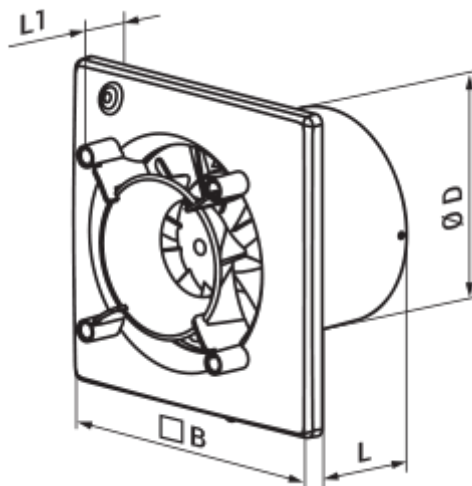

- Max. Förderleistung: 90
- Schalldruckpegel LpA @ 3 m: 29
- Motortyp: AC
- Laufradtyp: Mixed
- Gehäusematerial: Plastic
- Timer: Turn off timer

	Maßeinheit	100 Ace T
Luftkanalgröße	mm	100
Speed	-	1
Versorgungsspannung min	V	220
Versorgungsspannung max	V	240
Frequenz der Netzversorgung	Hz	50
Leistung	W	8
Stromaufnahme	A	0.05
Max. Förderleistung	m <sup>3</sup> /h	90
Drehzahl	-	2165
Schalldruckpegel LpA @ 3 m	dB(A)	29
Gewicht	kg	0
Ambientlufttemperatur, min	°C	1
Ambientlufttemperatur, max	°C	40
Schutzart	-	IP44
ErP-Konformität	-	2016
Kalt - Spezifischer Energieverbrauch (SEV)	kWh/(m <sup>2</sup> /a)	34
SEV-Klasse Kalt	-	A
Durchschnittlich - Spezifischer Energieverbrauch (SEV)	kWh/(m <sup>2</sup> /a)	16.1
SEV-Klasse Durchschnittlich	-	E
Warm - Spezifischer Energieverbrauch (SEV)	kWh/(m <sup>2</sup> /a)	5.8
SEV-Klasse Warm	-	F

## Abmessungen

ØD	B	L	L1
99	151	79	36