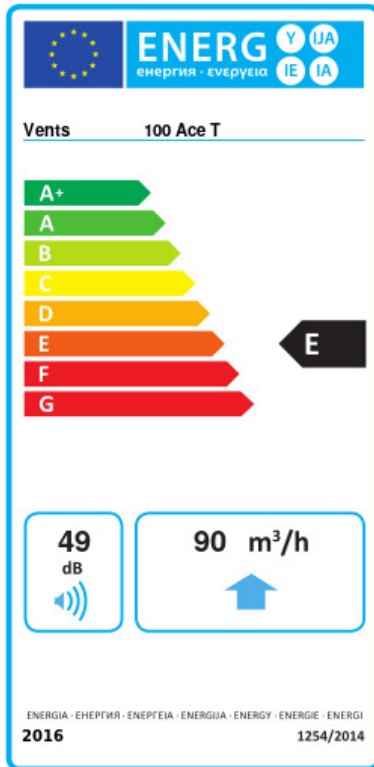

- Max. Förderleistung: 90
- Schalldruckpegel LpA @ 3 m: 29
- Motortyp: AC
- Laufradtyp: Mixed
- Gehäusematerial: Plastic
- Timer: Turn off timer

	Maßeinheit	100 Ace T
Luftkanalgröße	mm	100
Speed	-	1
Versorgungsspannung min	V	220
Versorgungsspannung max	V	240
Frequenz der Netzversorgung	Hz	50
Leistung	W	8
Stromaufnahme	A	0.05
Max. Förderleistung	m ³ /h	90
Drehzahl	-	2165
Schalldruckpegel LpA @ 3 m	dB(A)	29
Gewicht	kg	0
Ambientlufttemperatur, min	°C	1
Ambientlufttemperatur, max	°C	40
Schutzart	-	IP44

Flansche

Produktname	Foto	Beschreibung
FO 100		Das Fensterflansch ist einsetzbar für alle VENTS Lüfter, außer VKO, VKO1, iFan, Quiet, MAO, CF

Ecodesign

Warenzeichen	Vents					
Modell	100 Ace T					
Specific energy consumption (SEC) (kWh/(m²/a))	Kalt		Durchschnittlich		Warm	
	-34	A	-16.1	E	-5.8	F
Typ des Lüftungsgeräts	Unidirectional					
Antriebsart	Single speed					
Art des Wärmerückgewinnungssystems	Keines					
Max. Luftvolumenstrom (m³/h)	90					
Elektrische Eingangsleistung (W)	8					
Bezugs-Luftvolumenstrom (m³/s)	0.018					
Specific power input (SPI) (W/(m³/h))	0.089					
Control typology	Clock control					
Maximum external leakage rates (%)	2.7					
Angabe des Typs	RVU UVU					
Sound power level (dB(A))	49					
The annual electricity consumption (AEC) (kWh/a)	Kalt		Durchschnittlich		Warm	
	106		106		106	
The annual heating saved (AHS) (kWh/a)	Kalt		Durchschnittlich		Warm	
	3667		1874		848	