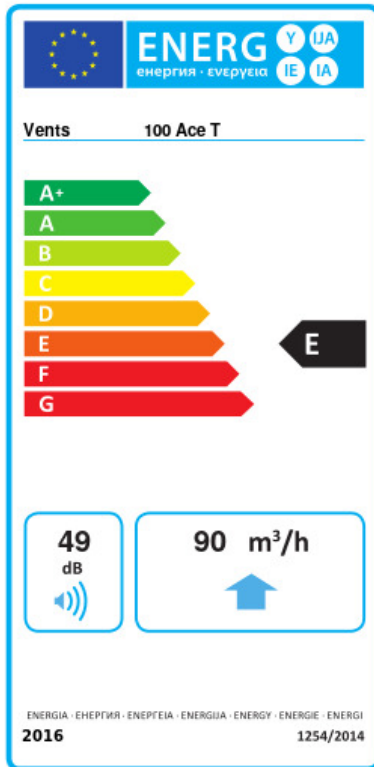

# 100 Ace T

Geräuscharme Axial-Abluftventilatoren mit geringem Energieverbrauch, kompatibel mit Dekorplatten  
Design Konzept

- Max. Förderleistung: 90
- Schalldruckpegel LpA @ 3 m: 29
- Motortyp: AC
- Laufradtyp: Mixed
- Gehäusematerial: Kunststoff
- Timer: Nachlaufschalter

	Maßeinheit	100 Ace T
Luftkanalgröße	mm	100
Speed	-	1
Versorgungsspannung min	V	220
Versorgungsspannung max	V	240
Frequenz der Netzversorgung	Hz	50
Leistung	W	8
Stromaufnahme	A	0.05
Max. Förderleistung	m <sup>3</sup> /h	90
Drehzahl	-	2165
Schalldruckpegel LpA @ 3 m	dB(A)	29
Gewicht	kg	0
Ambientlufttemperatur, min	°C	1
Ambientlufttemperatur, max	°C	40
Schutzart	-	IP44

## Ecodesign

Warenzeichen	Vents					
Modell	100 Ace T					
Specific energy consumption (SEC) (kWh/(m²/a))	Kalt		Durchschnittlich		Warm	
	-34	A	-16.1	E	-5.8	F
Typ des Lüftungsgeräts	Unidirectional					
Antriebsart	Single speed					
Art des Wärmerückgewinnungssystems	Keines					
Max. Luftvolumenstrom (m³/h)	90					
Elektrische Eingangsleistung (W)	8					
Bezugs-Luftvolumenstrom (m³/s)	0.018					
Specific power input (SPI) (W/(m³/h))	0.089					
Control typology	Clock control					
Maximum external leakage rates (%)	2.7					
Sound power level (dB(A))	49					
Angabe des Typs	RVU UVU					
The annual electricity consumption (AEC) (kWh/a)	Kalt		Durchschnittlich		Warm	
	106		106		106	
The annual heating saved (AHS) (kWh/a)	Kalt		Durchschnittlich		Warm	
	3667		1874		848	