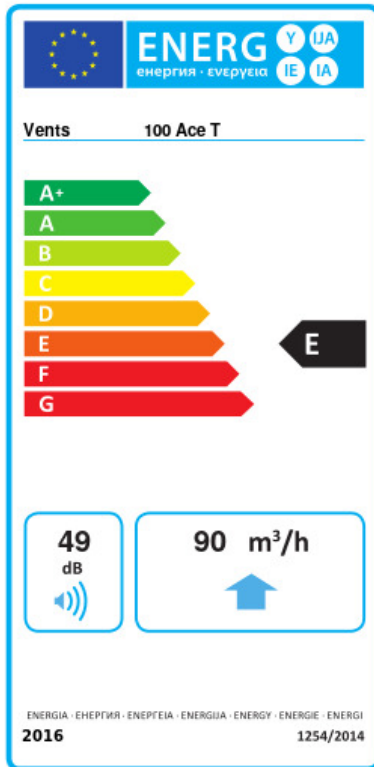

- Max. Förderleistung: 90
- Schalldruckpegel LpA @ 3 m: 29
- Motortyp: AC
- Laufradtyp: Mixed
- Gehäusematerial: Kunststoff
- Timer: Nachlaufschalter

	Maßeinheit	100 Ace T
Luftkanalgröße	mm	100
Speed	-	1
Versorgungsspannung min	V	220
Versorgungsspannung max	V	240
Frequenz der Netzversorgung	Hz	50
Leistung	W	8
Stromaufnahme	A	0.05
Max. Förderleistung	m ³ /h	90
Drehzahl	-	2165
Schalldruckpegel LpA @ 3 m	dB(A)	29
Gewicht	kg	0
Ambientlufttemperatur, min	°C	1
Ambientlufttemperatur, max	°C	40
Schutzart	-	IP44

Flansche

Produktname	Foto	Beschreibung
FO 100		Das Fensterflansch ist einsetzbar für alle VENTS Lüfter, außer VKO, VKO1, iFan, Quiet, MAO, CF

Ecodesign

Warenzeichen	Vents					
Modell	100 Ace T					
Specific energy consumption (SEC) (kWh/(m²/a))	Kalt		Durchschnittlich		Warm	
	-34	A	-16.1	E	-5.8	F
Typ des Lüftungsgeräts	Unidirectional					
Antriebsart	Single speed					
Art des Wärmerückgewinnungssystems	Keines					
Max. Luftvolumenstrom (m³/h)	90					
Elektrische Eingangsleistung (W)	8					
Bezugs-Luftvolumenstrom (m³/s)	0.018					
Specific power input (SPI) (W/(m³/h))	0.089					
Control typology	Clock control					
Maximum external leakage rates (%)	2.7					
Angabe des Typs	RVU UVU					
Sound power level (dB(A))	49					
The annual electricity consumption (AEC) (kWh/a)	Kalt		Durchschnittlich		Warm	
	106		106		106	
The annual heating saved (AHS) (kWh/a)	Kalt		Durchschnittlich		Warm	
	3667		1874		848	