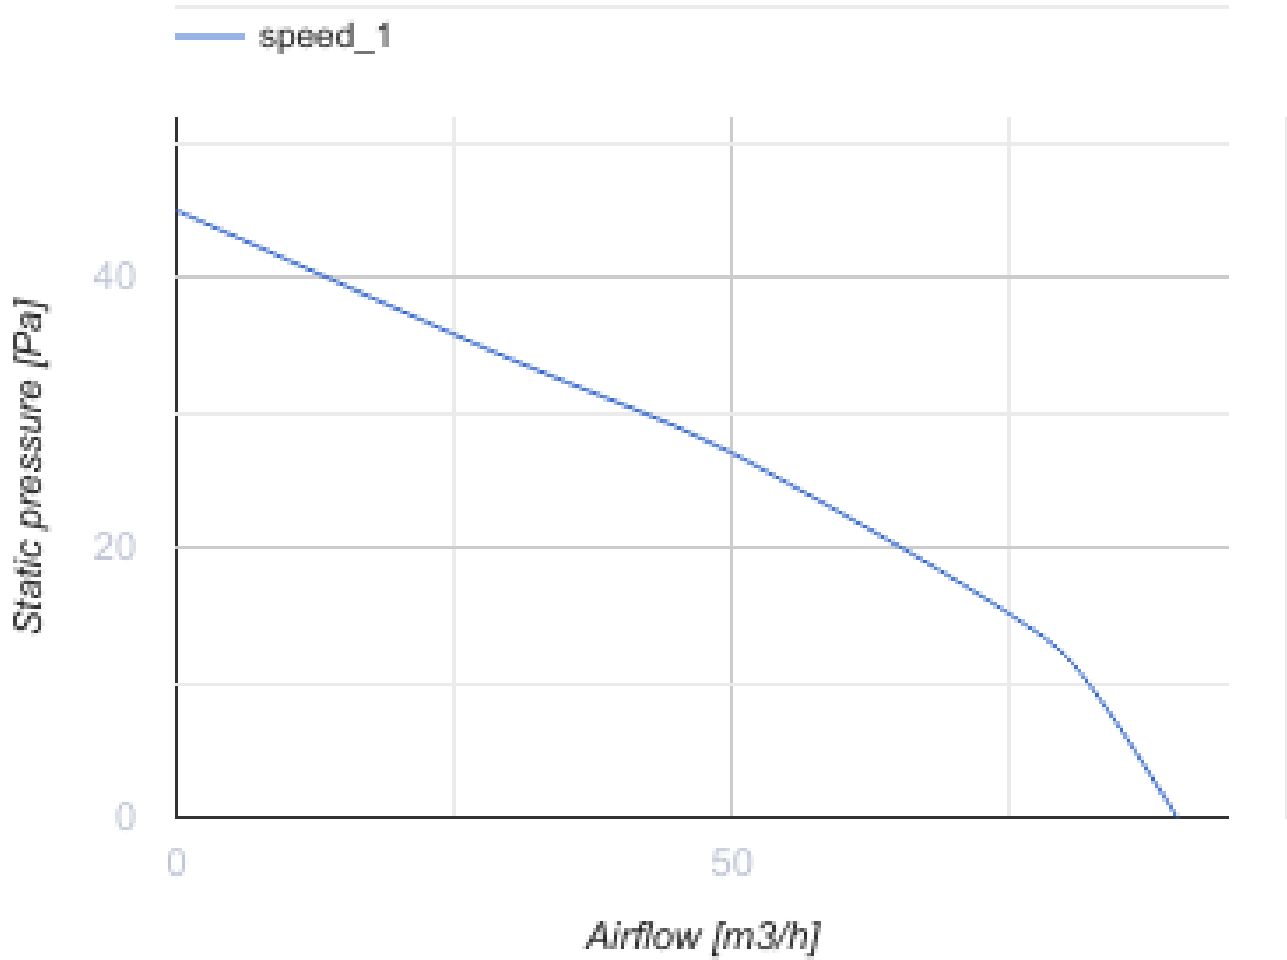

100 Ace T

Vents Ace - Axial-Abluftventilator für Privathaushalte von Design Concept mit gemischtem Laufrad für alle, die Wert auf Energieeffizienz, hohen Luftdurchsatz und geringe Geräusentwicklung legen

- Max. Förderleistung: 90
- Schalldruckpegel LpA @ 3 m: 29
- Motortyp: AC
- Laufradtyp: Mixed
- Gehäusematerial: Kunststoff
- Timer: Nachlaufschalter

	Maßeinheit	100 Ace T
Luftkanalgröße	mm	100
Speed	-	1
Versorgungsspannung min	V	220
Versorgungsspannung max	V	240
Frequenz der Netzversorgung	Hz	50
Leistung	W	8
Stromaufnahme	A	0.05
Max. Förderleistung	m ³ /h	90
Drehzahl	-	2165
Schalldruckpegel LpA @ 3 m	dB(A)	29
Gewicht	kg	0
Ambientlufttemperatur, min	°C	1
Ambientlufttemperatur, max	°C	40
Schutzart	-	IP44