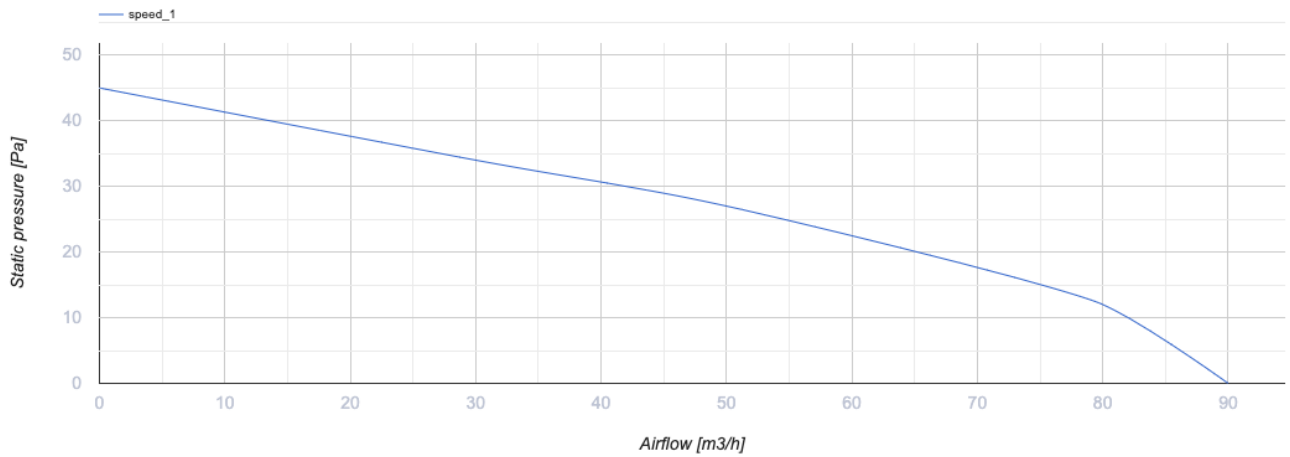

100 Ace T K L

Vents Ace - Axial-Abluftventilator für Privathaushalte von Design Concept mit gemischtem Laufrad für alle, die Wert auf Energieeffizienz, hohen Luftdurchsatz und geringe Geräusentwicklung legen

- Max. Förderleistung: 90
- Schalldruckpegel LpA @ 3 m: 29
- Motortyp: AC
- Laufradtyp: Mixed
- Gehäusematerial: Plastic
- Rückströmungsschutz: Backdraft damper
- Timer: Turn off timer

	Maßeinheit	100 Ace T K L
Luftkanalgröße	mm	100
Speed	-	1
Versorgungsspannung min	V	220
Versorgungsspannung max	V	240
Frequenz der Netzversorgung	Hz	50
Leistung	W	8
Stromaufnahme	A	0.05
Max. Förderleistung	m ³ /h	90
Drehzahl	-	2165
Schalldruckpegel LpA @ 3 m	dB(A)	29
Gewicht	kg	0
Ambientlufttemperatur, min	°C	1
Ambientlufttemperatur, max	°C	40
Schutzart	-	IP44