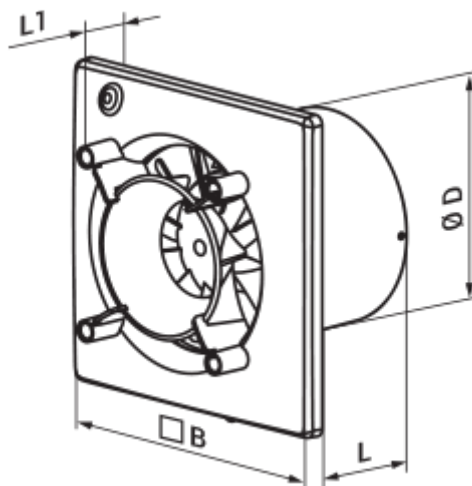

	Maßeinheit	100 Ace T K L
Luftkanalgröße	mm	100
Speed	-	1
Versorgungsspannung min	V	220
Versorgungsspannung max	V	240
Frequenz der Netzversorgung	Hz	50
Leistung	W	8
Stromaufnahme	A	0.05
Max. Förderleistung	m ³ /h	90
Drehzahl	-	2165
Schalldruckpegel LpA @ 3 m	dB(A)	29
Gewicht	kg	0
Ambientlufttemperatur, min	°C	1
Ambientlufttemperatur, max	°C	40
Schutzart	-	IP44

Abmessungen

ØD	B	L	L1
99	151	79	36

Zubehör

Dekorplatten

Produktname	Foto	Beschreibung
FP 180 Plain		Abnehmbare Dekorabdeckungen sind eine universelle Lösung, mit der den Verbrauchern ermöglicht wird, das Design eines Ventilators oder Lüftungsgitters für jedes Interieur eines Badezimmers oder einer Küche auszusuchen.
FP 160 Plain		Abnehmbare Dekorabdeckungen sind eine universelle Lösung, mit der den Verbrauchern ermöglicht wird, das Design eines Ventilators oder Lüftungsgitters für jedes Interieur eines Badezimmers oder einer Küche auszusuchen.
FP 180 Plain red		Abnehmbare Dekorabdeckungen sind eine universelle Lösung, mit der den Verbrauchern ermöglicht wird, das Design eines Ventilators oder Lüftungsgitters für jedes Interieur eines Badezimmers oder einer Küche auszusuchen.