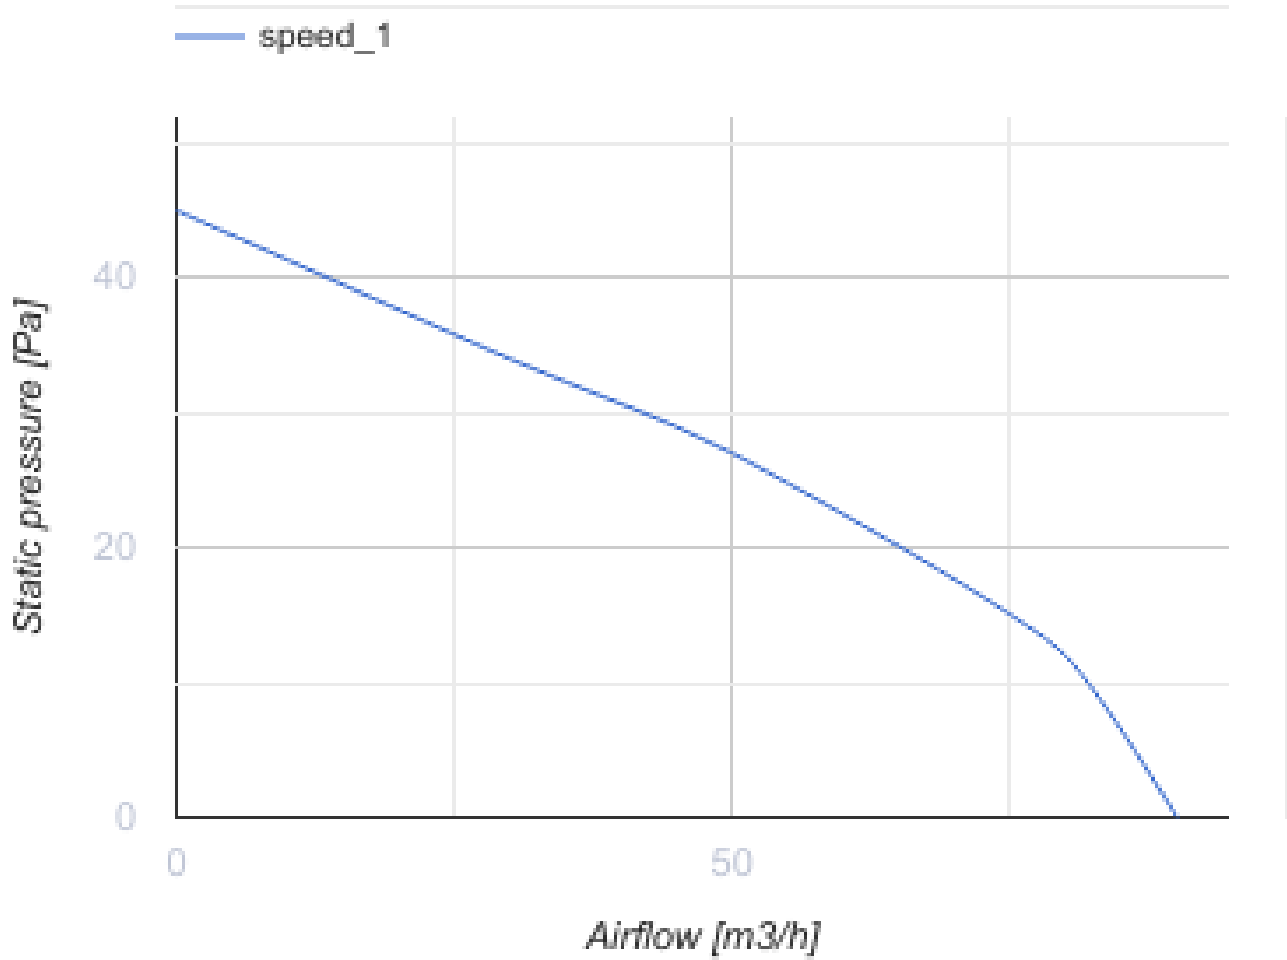

- Max. Förderleistung: 90
- Schalldruckpegel LpA @ 3 m: 29
- Motortyp: AC
- Laufradtyp: Mixed
- Gehäusematerial: Kunststoff
- Rückströmungsschutz: Backdraft damper
- Timer: Nachlaufschalter

	Maßeinheit	100 Ace T K L
Luftkanalgröße	mm	100
Speed	-	1
Versorgungsspannung min	V	220
Versorgungsspannung max	V	240
Frequenz der Netzversorgung	Hz	50
Leistung	W	8
Stromaufnahme	A	0.05
Max. Förderleistung	m <sup>3</sup> /h	90
Drehzahl	-	2165
Schalldruckpegel LpA @ 3 m	dB(A)	29
Gewicht	kg	0
Ambientlufttemperatur, min	°C	1
Ambientlufttemperatur, max	°C	40
Schutzart	-	IP44

### Abmessungen

ØD	B	L	L1
99	151	79	36