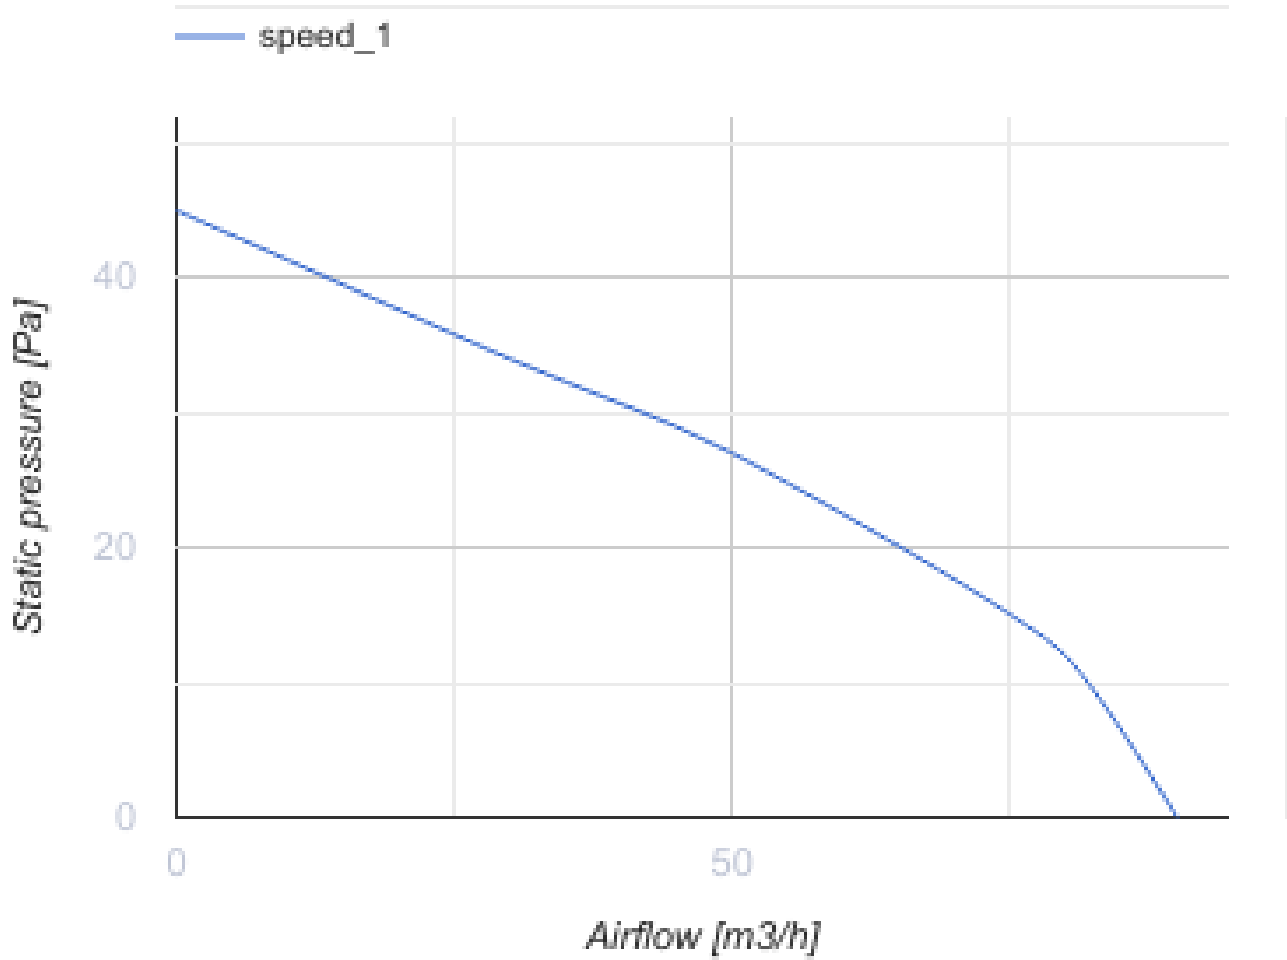

100 Ace T K L

Vents Ace - Axial-Abluftventilator für Privathaushalte von Design Concept mit gemischtem Laufrad für alle, die Wert auf Energieeffizienz, hohen Luftdurchsatz und geringe Geräusentwicklung legen

- Max. Förderleistung: 90
- Schalldruckpegel LpA @ 3 m: 29
- Motortyp: AC
- Laufradtyp: Mixed
- Gehäusematerial: Kunststoff
- Rückströmungsschutz: Backdraft damper
- Timer: Nachlaufschalter

	Maßeinheit	100 Ace T K L
Luftkanalgröße	mm	100
Speed	-	1
Versorgungsspannung min	V	220
Versorgungsspannung max	V	240
Frequenz der Netzversorgung	Hz	50
Leistung	W	8
Stromaufnahme	A	0.05
Max. Förderleistung	m ³ /h	90
Drehzahl	-	2165
Schalldruckpegel LpA @ 3 m	dB(A)	29
Gewicht	kg	0
Ambientlufttemperatur, min	°C	1
Ambientlufttemperatur, max	°C	40
Schutzart	-	IP44