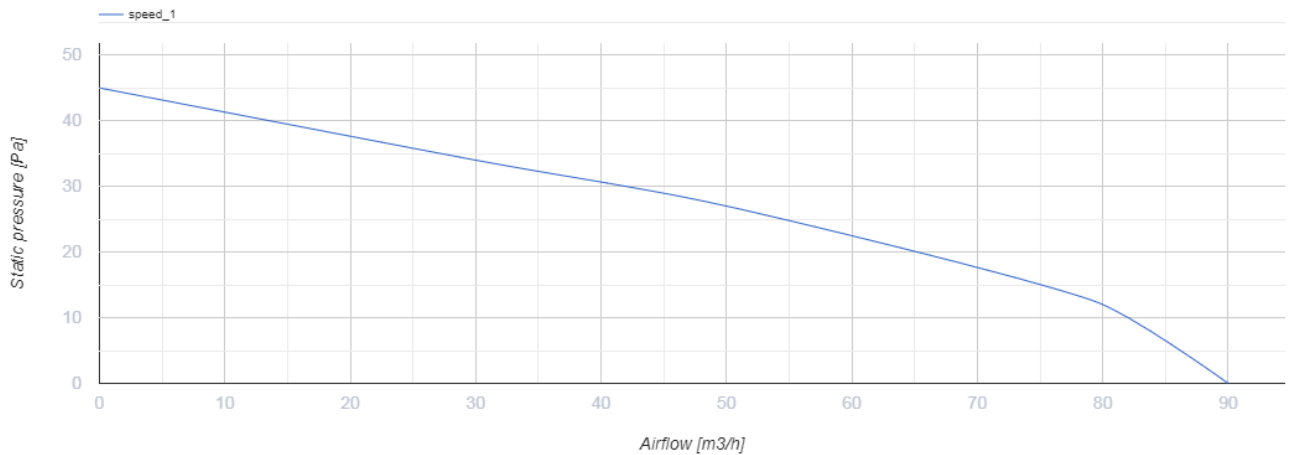

100 Ace T K L

Geräuscharme Axial-Abluftventilatoren mit geringem Energieverbrauch, kompatibel mit Dekorplatten Design Konzept

- Max. Förderleistung: 90
- Schalldruckpegel LpA @ 3 m: 29
- Motortyp: AC
- Laufradtyp: Mixed
- Gehäusematerial: Kunststoff
- Rückströmungsschutz: Backdraft damper
- Timer: Nachlaufschalter

	Maßeinheit	100 Ace T K L
Luftkanalgröße	mm	100
Speed	-	1
Versorgungsspannung min	V	220
Versorgungsspannung max	V	240
Frequenz der Netzversorgung	Hz	50
Leistung	W	8
Stromaufnahme	A	0.05
Max. Förderleistung	m ³ /h	90
Drehzahl	-	2165
Schalldruckpegel LpA @ 3 m	dB(A)	29
Gewicht	kg	0
Ambientlufttemperatur, min	°C	1
Ambientlufttemperatur, max	°C	40
Schutzart	-	IP44