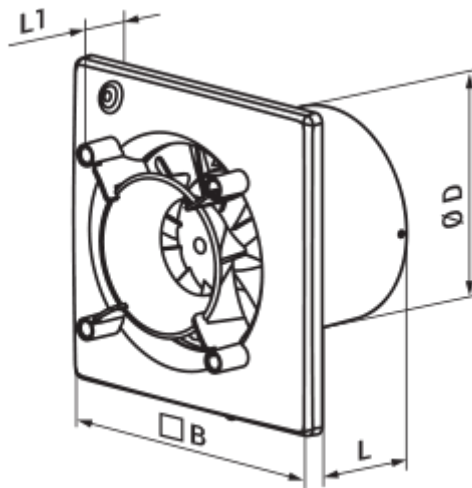

Zubehör

Dekorplatten

Produktname	Foto	Beschreibung
FP 180 Plain		Abnehmbare Dekorabdeckungen sind eine universelle Lösung, mit der den Verbrauchern ermöglicht wird, das Design eines Ventilators oder Lüftungsgitters für jedes Interieur eines Badezimmers oder einer Küche auszusuchen.
FP 160 Plain		Abnehmbare Dekorabdeckungen sind eine universelle Lösung, mit der den Verbrauchern ermöglicht wird, das Design eines Ventilators oder Lüftungsgitters für jedes Interieur eines Badezimmers oder einer Küche auszusuchen.
FP 180 Plain red		Abnehmbare Dekorabdeckungen sind eine universelle Lösung, mit der den Verbrauchern ermöglicht wird, das Design eines Ventilators oder Lüftungsgitters für jedes Interieur eines Badezimmers oder einer Küche auszusuchen.
FP 160 Plain red		Abnehmbare Dekorabdeckungen sind eine universelle Lösung, mit der den Verbrauchern ermöglicht wird, das Design eines Ventilators oder Lüftungsgitters für jedes Interieur eines Badezimmers oder einer Küche auszusuchen.
FP 180 Plain black sapphire		Abnehmbare Dekorabdeckungen sind eine universelle Lösung, mit der den Verbrauchern ermöglicht wird, das Design eines Ventilators oder Lüftungsgitters für jedes Interieur eines Badezimmers oder einer Küche auszusuchen.
FP 160 Plain black sapphire		Abnehmbare Dekorabdeckungen sind eine universelle Lösung, mit der den Verbrauchern ermöglicht wird, das Design eines Ventilators oder Lüftungsgitters für jedes Interieur eines Badezimmers oder einer Küche auszusuchen.
FP 180 Plain metallic		Abnehmbare Dekorabdeckungen sind eine universelle Lösung, mit der den Verbrauchern ermöglicht wird, das Design eines Ventilators oder Lüftungsgitters für jedes Interieur eines Badezimmers oder einer Küche auszusuchen.
FP 180 Plain wing		Abnehmbare Dekorabdeckungen sind eine universelle Lösung, mit der den Verbrauchern ermöglicht wird, das Design eines Ventilators oder Lüftungsgitters für jedes Interieur eines Badezimmers oder einer Küche auszusuchen.
FP 180 Aqua		Abnehmbare Dekorabdeckungen sind eine universelle Lösung, mit der den Verbrauchern ermöglicht wird, das Design eines Ventilators oder Lüftungsgitters für jedes Interieur eines Badezimmers oder einer Küche auszusuchen.