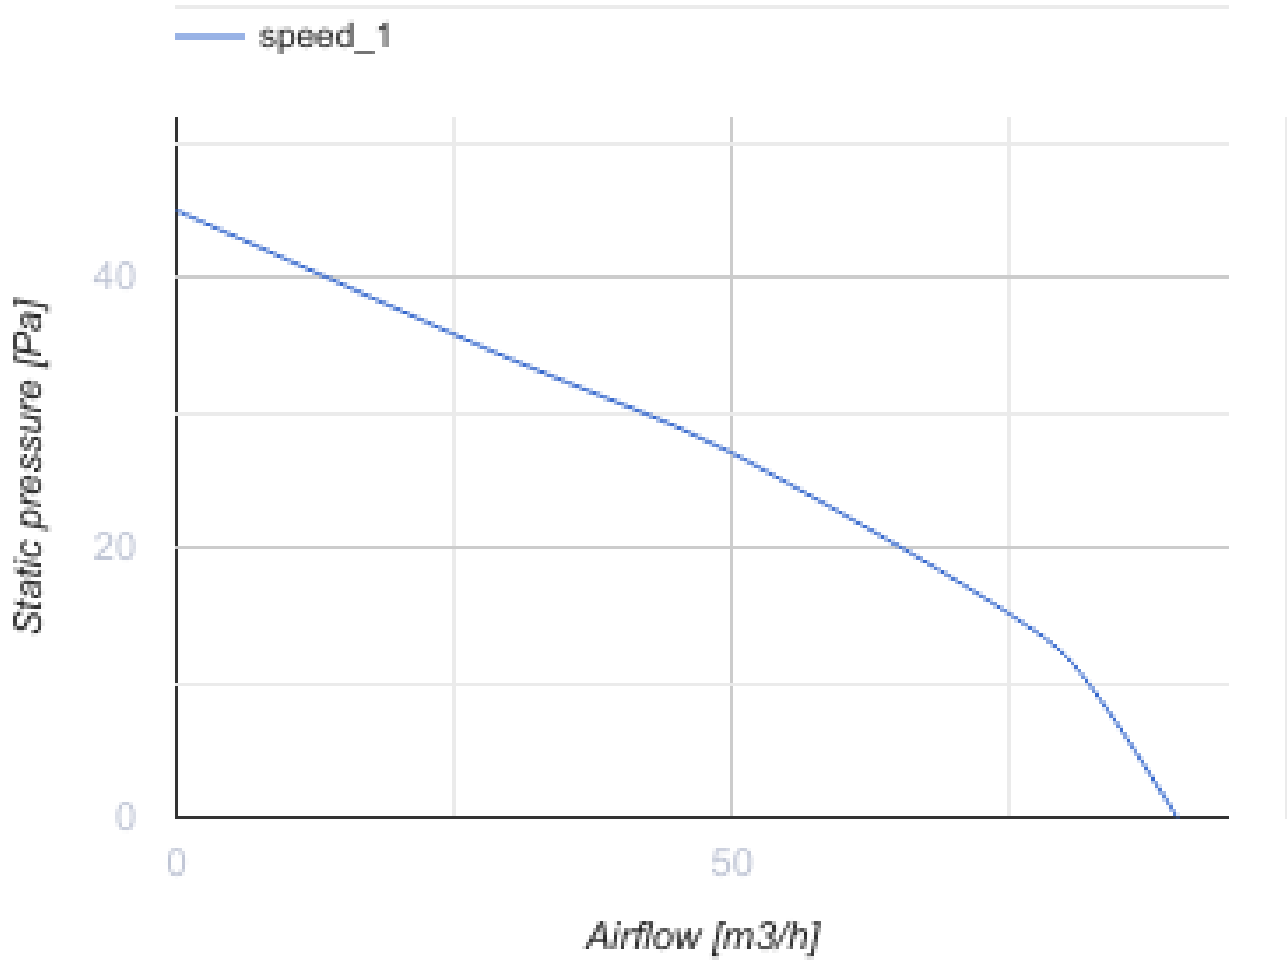

# 100 Ace T L

Geräuscharme Axial-Abluftventilatoren mit geringem Energieverbrauch, kompatibel mit Dekorplatten Design Konzept

- Max. Förderleistung: 90
- Schalldruckpegel LpA @ 3 m: 29
- Motortyp: AC
- Laufradtyp: Mixed
- Gehäusematerial: Kunststoff
- Timer: Nachlaufschalter

	Maßeinheit	100 Ace T L
Luftkanalgröße	mm	100
Speed	-	1
Versorgungsspannung min	V	220
Versorgungsspannung max	V	240
Frequenz der Netzversorgung	Hz	50
Leistung	W	8
Stromaufnahme	A	0.05
Max. Förderleistung	m <sup>3</sup> /h	90
Drehzahl	-	2165
Schalldruckpegel LpA @ 3 m	dB(A)	29
Gewicht	kg	0
Ambientlufttemperatur, min	°C	1
Ambientlufttemperatur, max	°C	40
Schutzart	-	IP44

### Abmessungen

ØD	B	L	L1
99	151	79	36