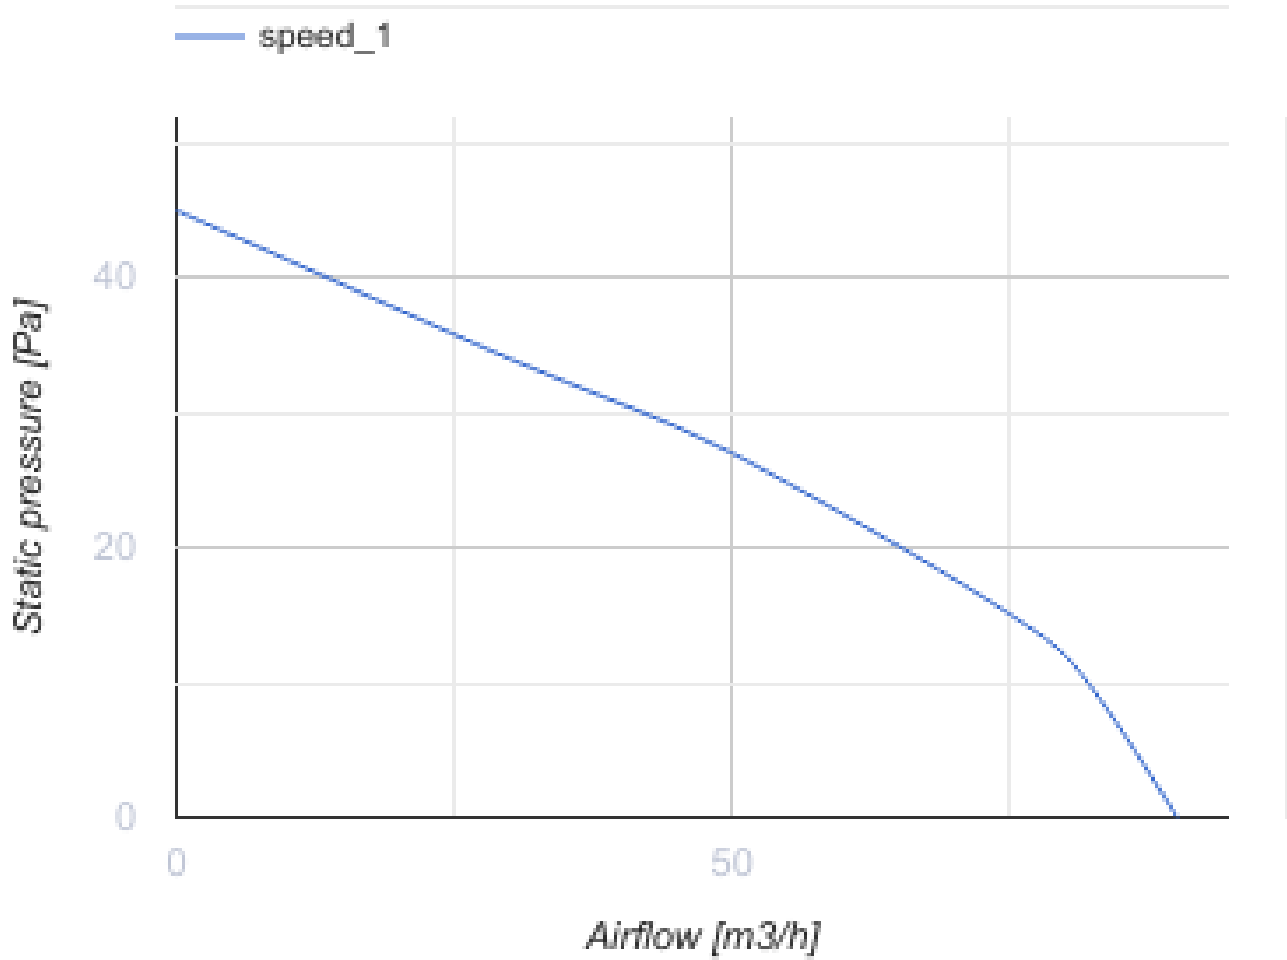

- Max. Förderleistung: 90
- Schalldruckpegel LpA @ 3 m: 29
- Motortyp: AC
- Laufradtyp: Mixed
- Gehäusematerial: Plastic
- Timer: Turn off timer

	Maßeinheit	100 Ace T L
Luftkanalgröße	mm	100
Speed	-	1
Versorgungsspannung min	V	220
Versorgungsspannung max	V	240
Frequenz der Netzversorgung	Hz	50
Leistung	W	8
Stromaufnahme	A	0.05
Max. Förderleistung	m <sup>3</sup> /h	90
Drehzahl	-	2165
Schalldruckpegel LpA @ 3 m	dB(A)	29
Gewicht	kg	0
Ambientlufttemperatur, min	°C	1
Ambientlufttemperatur, max	°C	40
Schutzart	-	IP44

### Abmessungen

ØD	B	L	L1
99	151	79	36