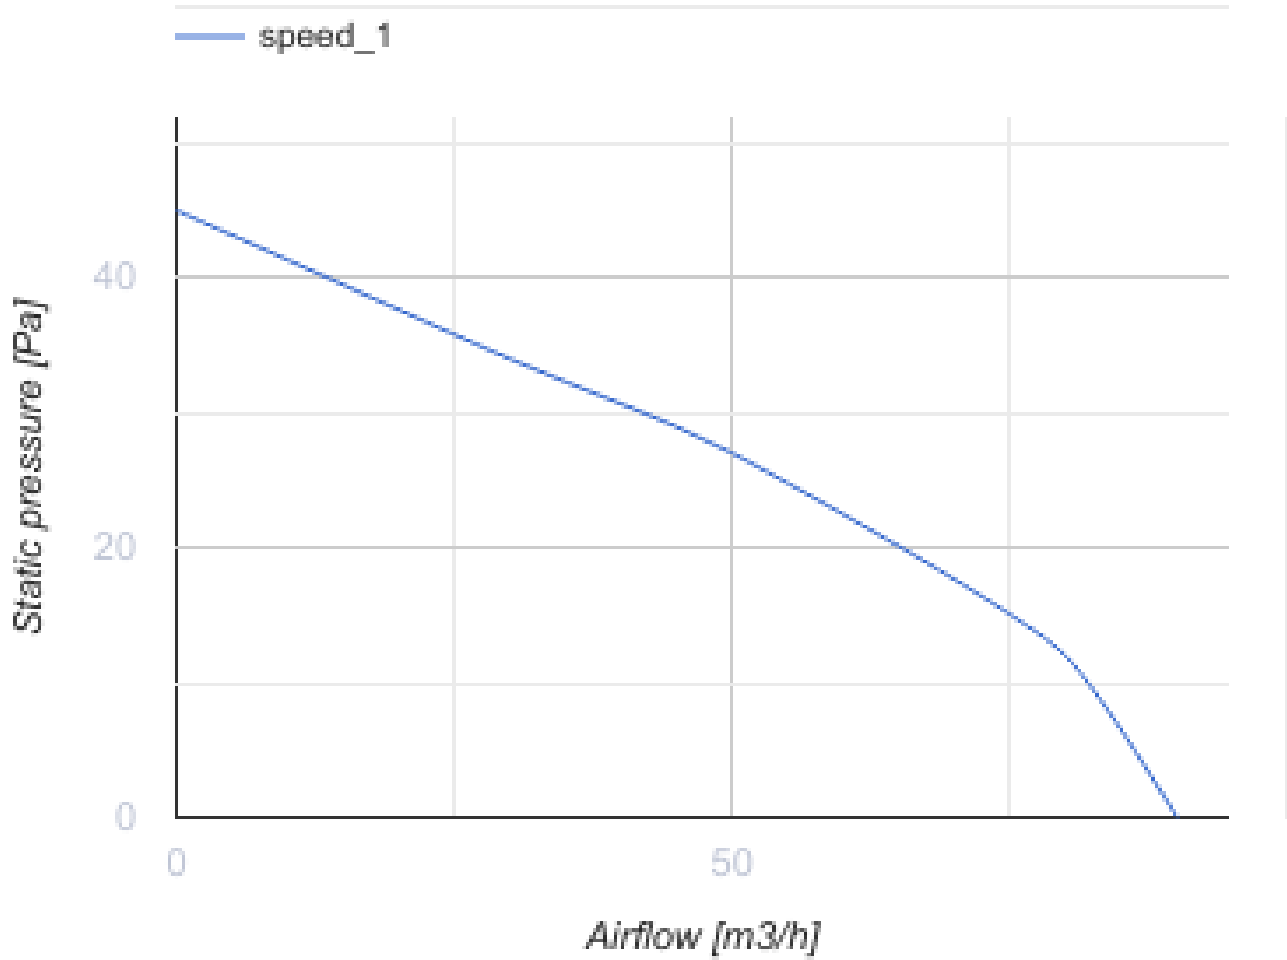

100 Ace T L

Vents Ace - Axial-Abluftventilator für Privathaushalte von Design Concept mit gemischtem Laufrad für alle, die Wert auf Energieeffizienz, hohen Luftdurchsatz und geringe Geräusentwicklung legen

- Max. Förderleistung: 90
- Schalldruckpegel LpA @ 3 m: 29
- Motortyp: AC
- Laufradtyp: Mixed
- Gehäusematerial: Kunststoff
- Timer: Nachlaufschalter

	Maßeinheit	100 Ace T L
Luftkanalgröße	mm	100
Speed	-	1
Versorgungsspannung min	V	220
Versorgungsspannung max	V	240
Frequenz der Netzversorgung	Hz	50
Leistung	W	8
Stromaufnahme	A	0.05
Max. Förderleistung	m ³ /h	90
Drehzahl	-	2165
Schalldruckpegel LpA @ 3 m	dB(A)	29
Gewicht	kg	0
Ambientlufttemperatur, min	°C	1
Ambientlufttemperatur, max	°C	40
Schutzart	-	IP44