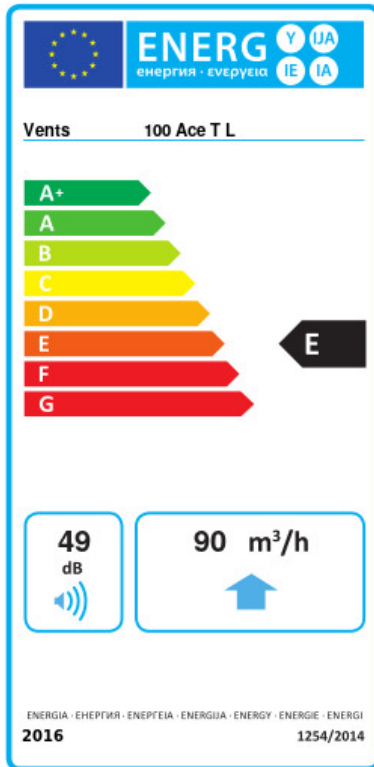

- Max. Förderleistung: 90
- Schalldruckpegel LpA @ 3 m: 29
- Motortyp: AC
- Laufradtyp: Mixed
- Gehäusematerial: Kunststoff
- Timer: Nachlaufschalter

	Maßeinheit	100 Ace T L
Luftkanalgröße	mm	100
Speed	-	1
Versorgungsspannung min	V	220
Versorgungsspannung max	V	240
Frequenz der Netzversorgung	Hz	50
Leistung	W	8
Stromaufnahme	A	0.05
Max. Förderleistung	m <sup>3</sup> /h	90
Drehzahl	-	2165
Schalldruckpegel LpA @ 3 m	dB(A)	29
Gewicht	kg	0
Ambientlufttemperatur, min	°C	1
Ambientlufttemperatur, max	°C	40
Schutzart	-	IP44

## Ecodesign

Warenzeichen	Vents					
Modell	100 Ace T L					
Specific energy consumption (SEC) (kWh/(m²/a))	Kalt		Durchschnittlich		Warm	
	-34	A	-16.1	E	-5.8	F
Typ des Lüftungsgeräts	Unidirectional					
Antriebsart	Single speed					
Art des Wärmerückgewinnungssystems	Keines					
Max. Luftvolumenstrom (m³/h)	90					
Elektrische Eingangsleistung (W)	8					
Bezugs-Luftvolumenstrom (m³/s)	0.018					
Specific power input (SPI) (W/(m³/h))	0.089					
Control typology	Clock control					
Maximum external leakage rates (%)	2.7					
Angabe des Typs	RVU UVU					
Sound power level (dB(A))	49					
The annual electricity consumption (AEC) (kWh/a)	Kalt		Durchschnittlich		Warm	
	106		106		106	
The annual heating saved (AHS) (kWh/a)	Kalt		Durchschnittlich		Warm	
	3667		1874		848	