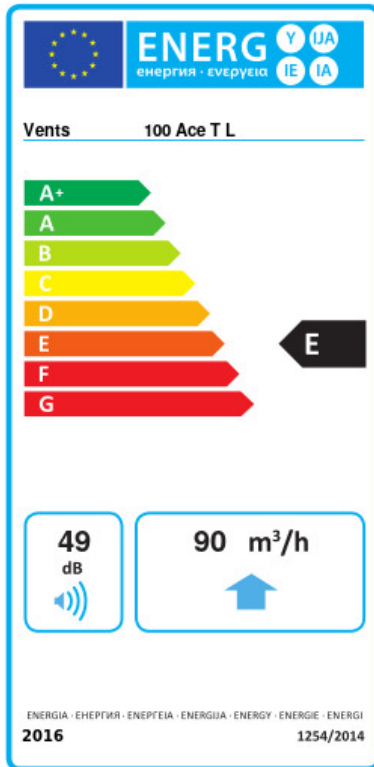

# 100 Ace T L

Geräuscharme Axial-Abluftventilatoren mit geringem Energieverbrauch, kompatibel mit Dekorplatten Design Konzept

- Max. Förderleistung: 90
- Schalldruckpegel LpA @ 3 m: 29
- Motortyp: AC
- Laufradtyp: Mixed
- Gehäusematerial: Kunststoff
- Timer: Nachlaufschalter

	Maßeinheit	100 Ace T L
Luftkanalgröße	mm	100
Speed	-	1
Versorgungsspannung min	V	220
Versorgungsspannung max	V	240
Frequenz der Netzversorgung	Hz	50
Leistung	W	8
Stromaufnahme	A	0.05
Max. Förderleistung	m <sup>3</sup> /h	90
Drehzahl	-	2165
Schalldruckpegel LpA @ 3 m	dB(A)	29
Gewicht	kg	0
Ambientlufttemperatur, min	°C	1
Ambientlufttemperatur, max	°C	40
Schutzart	-	IP44

## Ecodesign

Warenzeichen	Vents					
Modell	100 Ace T L					
Specific energy consumption (SEC) (kWh/(m²/a))	Kalt		Durchschnittlich		Warm	
	-34	A	-16.1	E	-5.8	F
Typ des Lüftungsgeräts	Unidirectional					
Antriebsart	Single speed					
Art des Wärmerückgewinnungssystems	Keines					
Max. Luftvolumenstrom (m³/h)	90					
Elektrische Eingangsleistung (W)	8					
Bezugs-Luftvolumenstrom (m³/s)	0.018					
Specific power input (SPI) (W/(m³/h))	0.089					
Control typology	Clock control					
Maximum external leakage rates (%)	2.7					
Sound power level (dB(A))	49					
Angabe des Typs	RVU UVU					
The annual electricity consumption (AEC) (kWh/a)	Kalt		Durchschnittlich		Warm	
	106		106		106	
The annual heating saved (AHS) (kWh/a)	Kalt		Durchschnittlich		Warm	
	3667		1874		848	