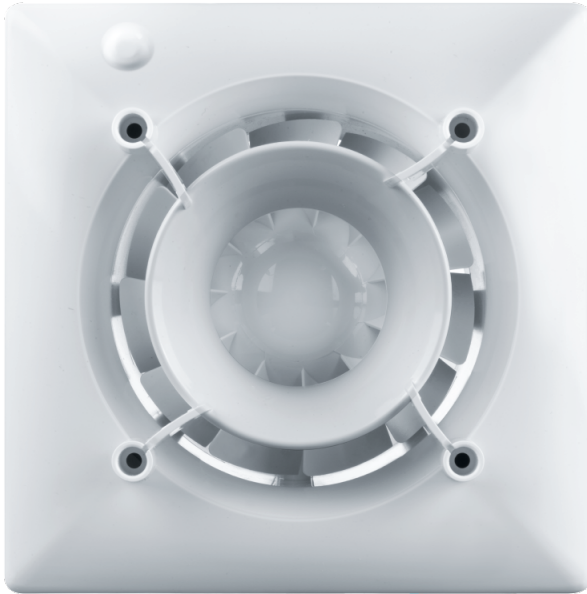

100 Ace T L

Vents Ace - Axial-Abluftventilator für Privathaushalte von Design Concept mit gemischtem Laufrad für alle, die Wert auf Energieeffizienz, hohen Luftdurchsatz und geringe Geräusentwicklung legen