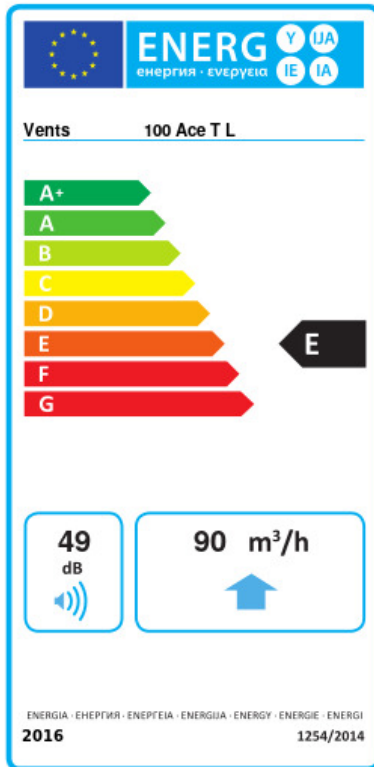

- Max. Förderleistung: 90
- Schalldruckpegel LpA @ 3 m: 29
- Motortyp: AC
- Laufradtyp: Mixed
- Gehäusematerial: Plastic
- Timer: Turn off timer

	Maßeinheit	100 Ace T L
Luftkanalgröße	mm	100
Speed	-	1
Versorgungsspannung min	V	220
Versorgungsspannung max	V	240
Frequenz der Netzversorgung	Hz	50
Leistung	W	8
Stromaufnahme	A	0.05
Max. Förderleistung	m <sup>3</sup> /h	90
Drehzahl	-	2165
Schalldruckpegel LpA @ 3 m	dB(A)	29
Gewicht	kg	0
Ambientlufttemperatur, min	°C	1
Ambientlufttemperatur, max	°C	40
Schutzart	-	IP44

## Ecodesign

Warenzeichen	Vents					
Modell	100 Ace T L					
Specific energy consumption (SEC) (kWh/(m²/a))	Kalt		Durchschnittlich		Warm	
	-34	A	-16.1	E	-5.8	F
Typ des Lüftungsgeräts	Unidirectional					
Antriebsart	Single speed					
Art des Wärmerückgewinnungssystems	Keines					
Max. Luftvolumenstrom (m³/h)	90					
Elektrische Eingangsleistung (W)	8					
Bezugs-Luftvolumenstrom (m³/s)	0.018					
Specific power input (SPI) (W/(m³/h))	0.089					
Control typology	Clock control					
Maximum external leakage rates (%)	2.7					
Sound power level (dB(A))	49					
Angabe des Typs	RVU UVU					
The annual electricity consumption (AEC) (kWh/a)	Kalt		Durchschnittlich		Warm	
	106		106		106	
The annual heating saved (AHS) (kWh/a)	Kalt		Durchschnittlich		Warm	
	3667		1874		848	