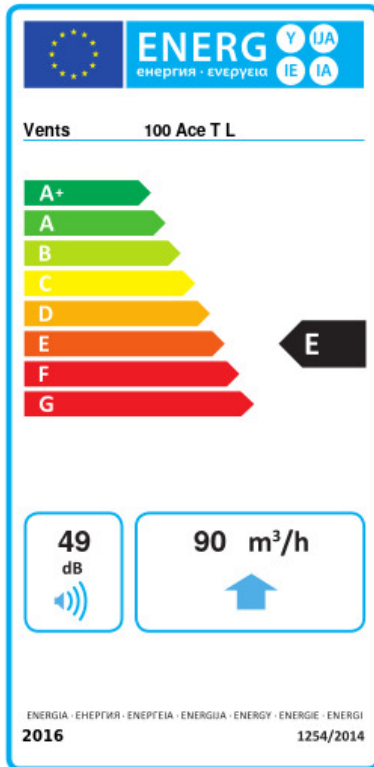

- Max. Förderleistung: 90
- Schalldruckpegel LpA @ 3 m: 29
- Motortyp: AC
- Laufradtyp: Mixed
- Gehäusematerial: Kunststoff
- Timer: Nachlaufschalter

	Maßeinheit	100 Ace T L
Luftkanalgröße	mm	100
Speed	-	1
Versorgungsspannung min	V	220
Versorgungsspannung max	V	240
Frequenz der Netzversorgung	Hz	50
Leistung	W	8
Stromaufnahme	A	0.05
Max. Förderleistung	m ³ /h	90
Drehzahl	-	2165
Schalldruckpegel LpA @ 3 m	dB(A)	29
Gewicht	kg	0
Ambientlufttemperatur, min	°C	1
Ambientlufttemperatur, max	°C	40
Schutzart	-	IP44

Flansche

Produktname	Foto	Beschreibung
FO 100		Das Fensterflansch ist einsetzbar für alle VENTS Lüfter, außer VKO, VKO1, iFan, Quiet, MAO, CF

Ecodesign

Warenzeichen	Vents					
Modell	100 Ace T L					
Specific energy consumption (SEC) (kWh/(m ² /a))	Kalt		Durchschnittlich		Warm	
	-34	A	-16.1	E	-5.8	F
Typ des Lüftungsgeräts	Unidirectional					
Antriebsart	Single speed					
Art des Wärmerückgewinnungssystems	Keines					
Max. Luftvolumenstrom (m ³ /h)	90					
Elektrische Eingangsleistung (W)	8					
Bezugs-Luftvolumenstrom (m ³ /s)	0.018					
Specific power input (SPI) (W/(m ³ /h))	0.089					
Control typology	Clock control					
Maximum external leakage rates (%)	2.7					
Angabe des Typs	RVU UVU					
Sound power level (dB(A))	49					
The annual electricity consumption (AEC) (kWh/a)	Kalt		Durchschnittlich		Warm	
	106		106		106	
The annual heating saved (AHS) (kWh/a)	Kalt		Durchschnittlich		Warm	
	3667		1874		848	