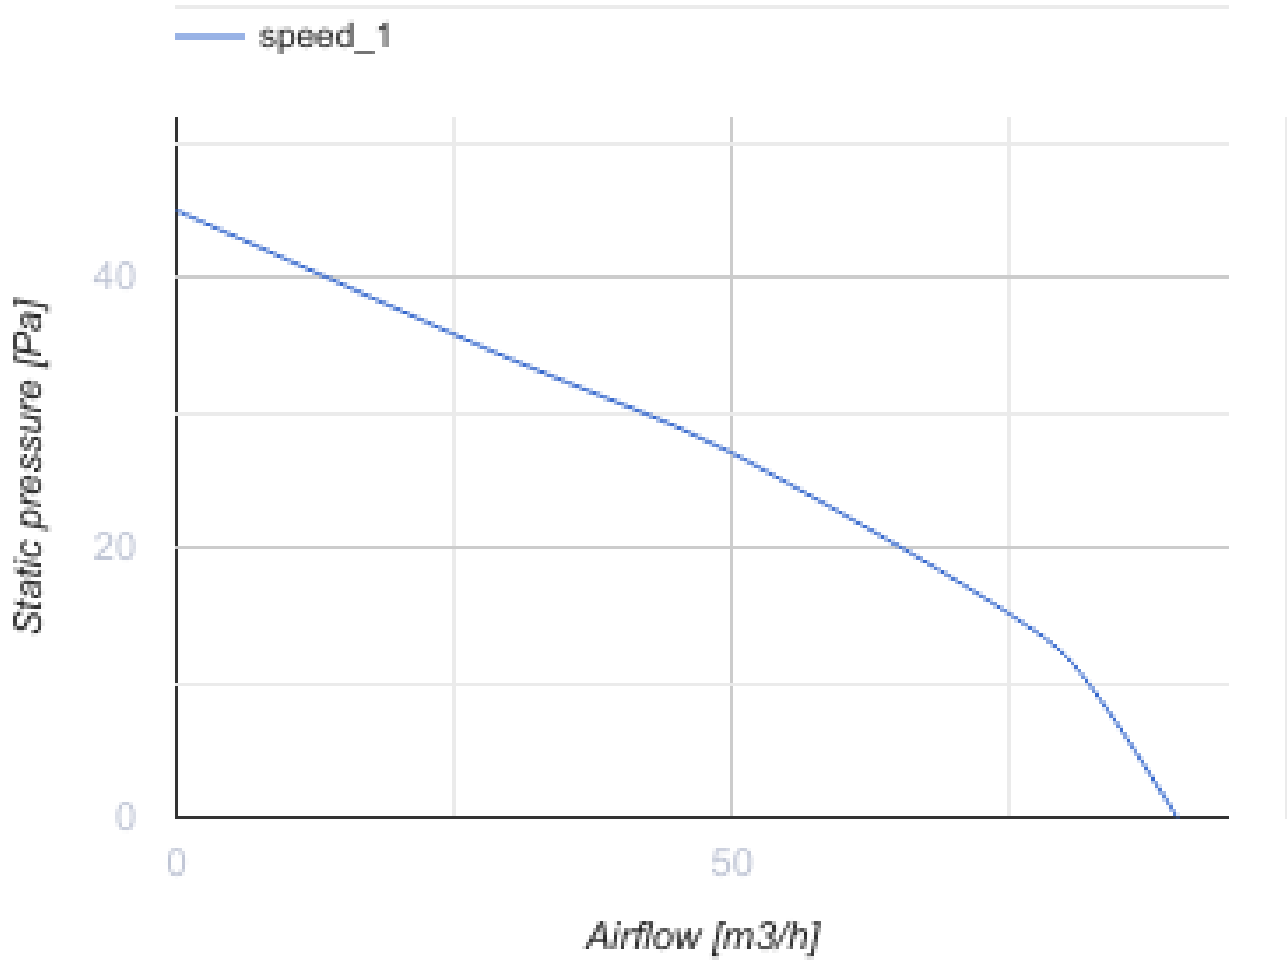

- Max. Förderleistung: 90
- Schalldruckpegel LpA @ 3 m: 29
- Motortyp: AC
- Laufradtyp: Mixed
- Gehäusematerial: Kunststoff
- Timer: Nachlaufschalter

	Maßeinheit	100 Ace T L
Luftkanalgröße	mm	100
Speed	-	1
Versorgungsspannung min	V	220
Versorgungsspannung max	V	240
Frequenz der Netzversorgung	Hz	50
Leistung	W	8
Stromaufnahme	A	0.05
Max. Förderleistung	m <sup>3</sup> /h	90
Drehzahl	-	2165
Schalldruckpegel LpA @ 3 m	dB(A)	29
Gewicht	kg	0
Ambientlufttemperatur, min	°C	1
Ambientlufttemperatur, max	°C	40
Schutzart	-	IP44

### Abmessungen

ØD	B	L	L1
99	151	79	36