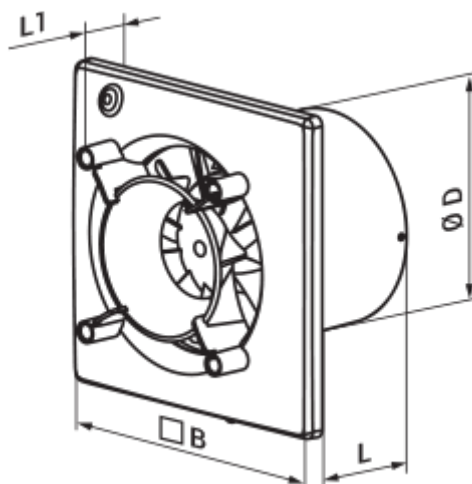

- Max. Förderleistung: 90
- Schalldruckpegel LpA @ 3 m: 29
- Motortyp: AC
- Laufradtyp: Mixed
- Gehäusematerial: Plastic
- Timer: Turn off timer

	Maßeinheit	100 Ace T L
Luftkanalgröße	mm	100
Speed	-	1
Versorgungsspannung min	V	220
Versorgungsspannung max	V	240
Frequenz der Netzversorgung	Hz	50
Leistung	W	8
Stromaufnahme	A	0.05
Max. Förderleistung	m <sup>3</sup> /h	90
Drehzahl	-	2165
Schalldruckpegel LpA @ 3 m	dB(A)	29
Gewicht	kg	0
Ambientlufttemperatur, min	°C	1
Ambientlufttemperatur, max	°C	40
Schutzart	-	IP44

### Abmessungen

ØD	B	L	L1
99	151	79	36