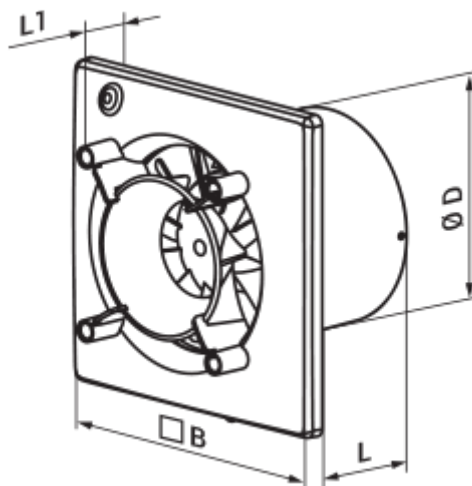

- Max. Förderleistung: 90
- Schalldruckpegel LpA @ 3 m: 29
- Motortyp: AC
- Laufradtyp: Mixed
- Gehäusematerial: Plastic
- Timer: Turn off timer

	Maßeinheit	100 Ace T1 L
Luftkanalgröße	mm	100
Speed	-	1
Versorgungsspannung min	V	220
Versorgungsspannung max	V	240
Frequenz der Netzversorgung	Hz	50
Leistung	W	8
Stromaufnahme	A	0.05
Max. Förderleistung	m <sup>3</sup> /h	90
Drehzahl	-	2165
Schalldruckpegel LpA @ 3 m	dB(A)	29
Gewicht	kg	0
Ambientlufttemperatur, min	°C	1
Ambientlufttemperatur, max	°C	40
Schutzart	-	IP44

## Abmessungen

ØD	B	L	L1
99	151	79	36