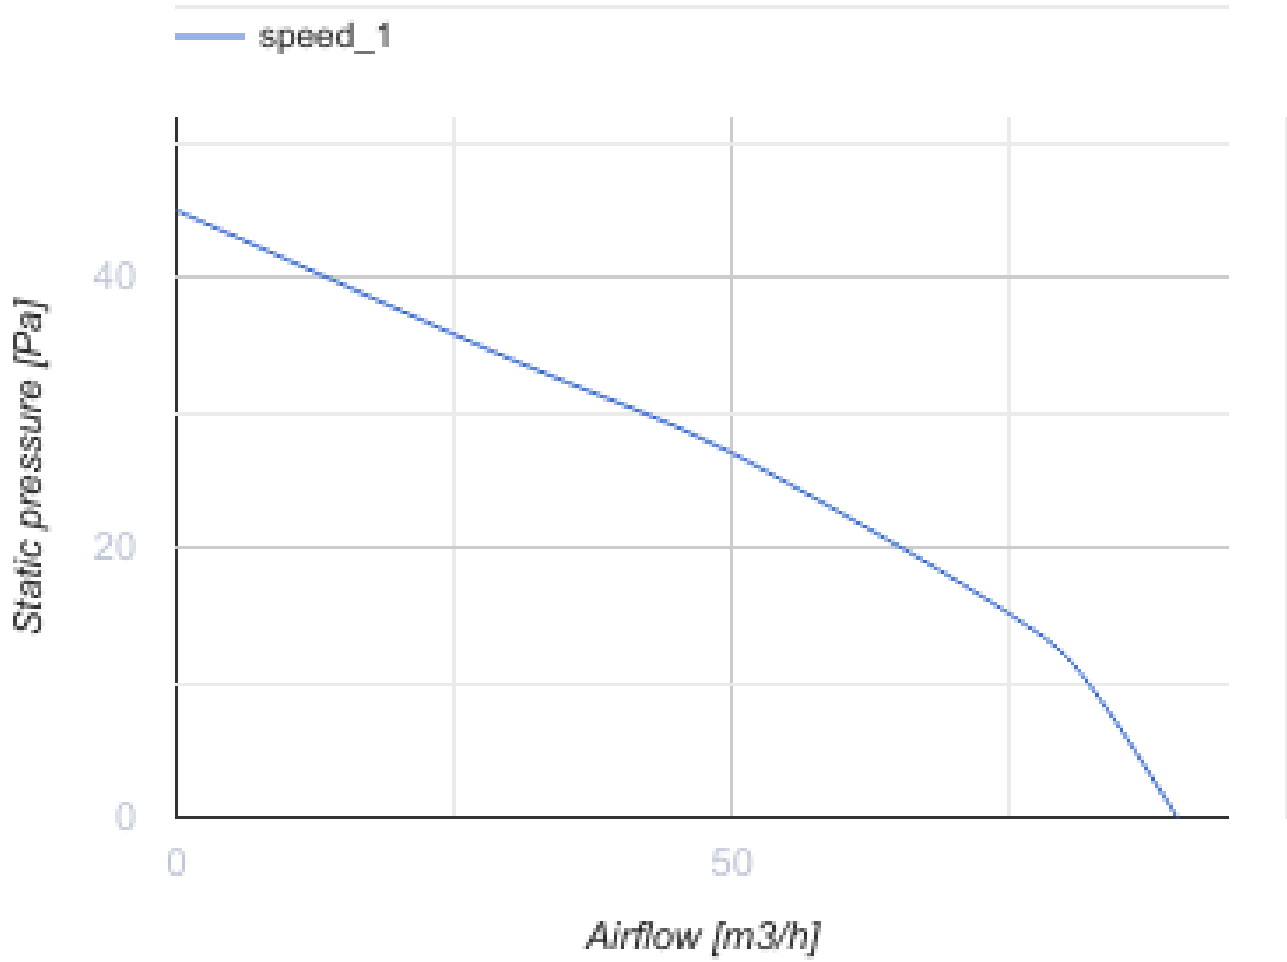

100 Ace T1 L

Vents Ace - Axial-Abluftventilator für Privathaushalte von Design Concept mit gemischtem Laufrad für alle, die Wert auf Energieeffizienz, hohen Luftdurchsatz und geringe Geräusentwicklung legen

- Max. Förderleistung: 90
- Schalldruckpegel LpA @ 3 m: 29
- Motortyp: AC
- Laufradtyp: Mixed
- Gehäusematerial: Kunststoff
- Timer: Nachlaufschalter

	Maßeinheit	100 Ace T1 L
Luftkanalgröße	mm	100
Speed	-	1
Versorgungsspannung min	V	220
Versorgungsspannung max	V	240
Frequenz der Netzversorgung	Hz	50
Leistung	W	8
Stromaufnahme	A	0.05
Max. Förderleistung	m ³ /h	90
Drehzahl	-	2165
Schalldruckpegel LpA @ 3 m	dB(A)	29
Gewicht	kg	0
Ambientlufttemperatur, min	°C	1
Ambientlufttemperatur, max	°C	40
Schutzart	-	IP44