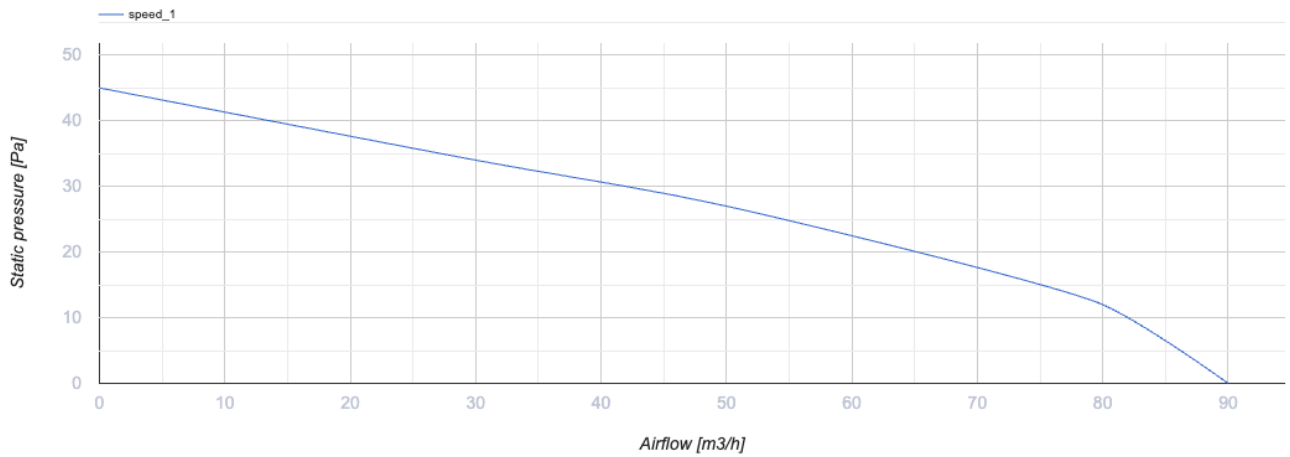

- Max. Förderleistung: 90
- Schalldruckpegel LpA @ 3 m: 29
- Motortyp: AC
- Laufradtyp: Mixed
- Gehäusematerial: Plastic
- Timer: Turn off timer

	Maßeinheit	100 Ace T1 L
Luftkanalgröße	mm	100
Speed	-	1
Versorgungsspannung min	V	220
Versorgungsspannung max	V	240
Frequenz der Netzversorgung	Hz	50
Leistung	W	8
Stromaufnahme	A	0.05
Max. Förderleistung	m <sup>3</sup> /h	90
Drehzahl	-	2165
Schalldruckpegel LpA @ 3 m	dB(A)	29
Gewicht	kg	0
Ambientlufttemperatur, min	°C	1
Ambientlufttemperatur, max	°C	40
Schutzart	-	IP44

## Abmessungen

ØD	B	L	L1
99	151	79	36