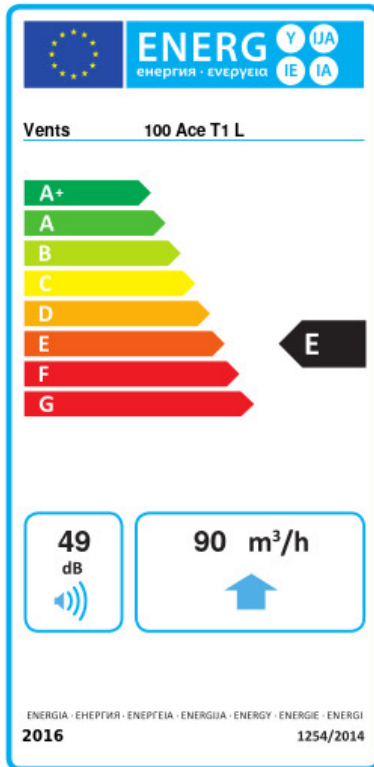

Ecodesign

Warenzeichen	Vents					
Modell	100 Ace T1 L					
Specific energy consumption (SEC) (kWh/(m²/a))	Kalt		Durchschnittlich		Warm	
	-34	A	-16.1	E	-5.8	F
Typ des Lüftungsgeräts	Unidirectional					
Antriebsart	Single speed					
Art des Wärmerückgewinnungssystems	Keines					
Max. Luftvolumenstrom (m³/h)	90					
Elektrische Eingangsleistung (W)	8					
Bezugs-Luftvolumenstrom (m³/s)	0.018					
Specific power input (SPI) (W/(m³/h))	0.089					
Control typology	Clock control					
Maximum external leakage rates (%)	2.7					
Sound power level (dB(A))	49					
Angabe des Typs	RVU UVU					
The annual electricity consumption (AEC) (kWh/a)	Kalt		Durchschnittlich		Warm	
	106		106		106	
The annual heating saved (AHS) (kWh/a)	Kalt		Durchschnittlich		Warm	
	3667		1874		848