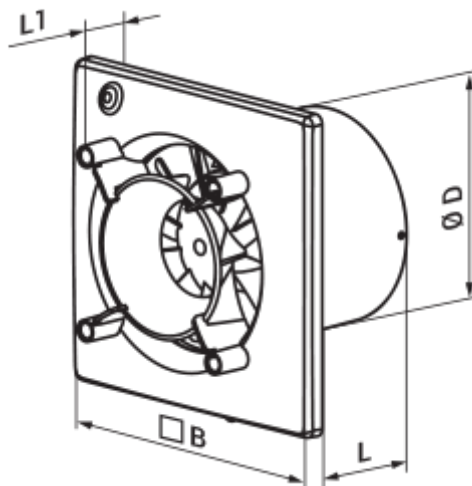

Unit category	-	RVU
Typ des Lüftungsgeräts	-	Unidirectional
Antriebsart	-	Single speed
Art des Wärmerückgewinnungssystems	-	Keines
Max. Luftvolumenstrom	m³/h	90
Elektrische Eingangsleistung	W	8
Bezugs-Luftvolumenstrom	m³/s	0.018
Specific power input (SPI)	W/(m³/h)	0.089
Control typology	-	Clock control
Maximum external leakage rates	%	2.7
Kalt - Jährlicher Stromverbrauch (JSV)	kWh/a	106
Durchschnittlich - Jährlicher Stromverbrauch (JSV)	kWh/a	106
The annual electricity consumption (AEC) Warm	kWh/a	106
Kalt - Jährliche Einsparung an Heizenergie (JEH)	kWh/a	3667
The annual heating saved (AHS) Average	kWh/a	1874
The annual heating saved (AHS) Warm	kWh/a	848
Sound power level	dB(A)	49
Angabe des Typs	-	RVU UVU

Abmessungen

ØD	B	L	L1
99	151	79	36

Zubehör

Dekorplatten

Produktname	Foto	Beschreibung