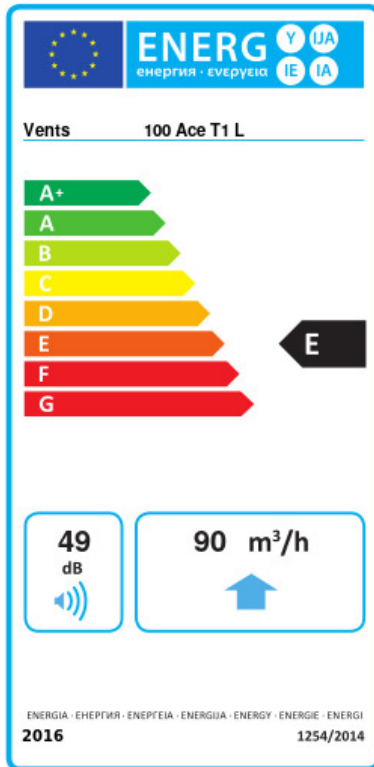

- Max. Förderleistung: 90
- Schalldruckpegel LpA @ 3 m: 29
- Motortyp: AC
- Laufradtyp: Mixed
- Gehäusematerial: Kunststoff
- Timer: Nachlaufschalter

	Maßeinheit	100 Ace T1 L
Luftkanalgröße	mm	100
Speed	-	1
Versorgungsspannung min	V	220
Versorgungsspannung max	V	240
Frequenz der Netzversorgung	Hz	50
Leistung	W	8
Stromaufnahme	A	0.05
Max. Förderleistung	m ³ /h	90
Drehzahl	-	2165
Schalldruckpegel LpA @ 3 m	dB(A)	29
Gewicht	kg	0
Ambientlufttemperatur, min	°C	1
Ambientlufttemperatur, max	°C	40
Schutzart	-	IP44

Flansche

Produktname	Foto	Beschreibung
FO 100		Das Fensterflansch ist einsetzbar für alle VENTS Lüfter, außer VKO, VKO1, iFan, Quiet, MAO, CF

Ecodesign

Warenzeichen	Vents					
Modell	100 Ace T1 L					
Specific energy consumption (SEC) (kWh/(m²/a))	Kalt		Durchschnittlich		Warm	
	-34	A	-16.1	E	-5.8	F
Typ des Lüftungsgeräts	Unidirectional					
Antriebsart	Single speed					
Art des Wärmerückgewinnungssystems	Keines					
Max. Luftvolumenstrom (m³/h)	90					
Elektrische Eingangsleistung (W)	8					
Bezugs-Luftvolumenstrom (m³/s)	0.018					
Specific power input (SPI) (W/(m³/h))	0.089					
Control typology	Clock control					
Maximum external leakage rates (%)	2.7					
Angabe des Typs	RVU UVU					
Sound power level (dB(A))	49					
The annual electricity consumption (AEC) (kWh/a)	Kalt		Durchschnittlich		Warm	
	106		106		106	
The annual heating saved (AHS) (kWh/a)	Kalt		Durchschnittlich		Warm	
	3667		1874		848	