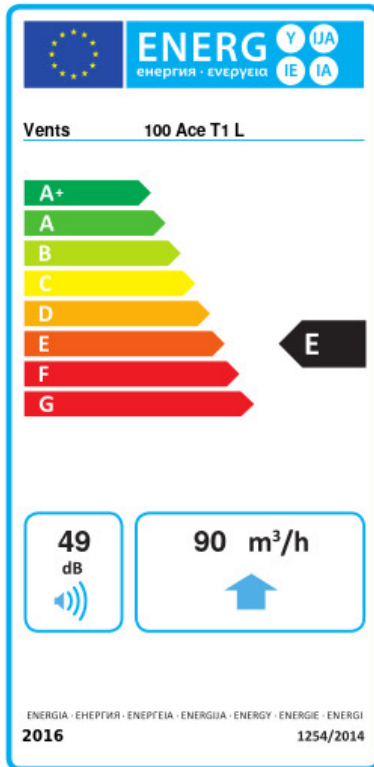

- Max. Förderleistung: 90
- Schalldruckpegel LpA @ 3 m: 29
- Motortyp: AC
- Laufradtyp: Mixed
- Gehäusematerial: Plastic
- Timer: Turn off timer

	Maßeinheit	100 Ace T1 L
Luftkanalgröße	mm	100
Speed	-	1
Versorgungsspannung min	V	220
Versorgungsspannung max	V	240
Frequenz der Netzversorgung	Hz	50
Leistung	W	8
Stromaufnahme	A	0.05
Max. Förderleistung	m ³ /h	90
Drehzahl	-	2165
Schalldruckpegel LpA @ 3 m	dB(A)	29
Gewicht	kg	0
Ambientlufttemperatur, min	°C	1
Ambientlufttemperatur, max	°C	40
Schutzart	-	IP44

Flansche

Produktname	Foto	Beschreibung
FO 100		Das Fensterflansch ist einsetzbar für alle VENTS Lüfter, außer VKO, VKO1, iFan, Quiet, MAO, CF

Ecodesign

Warenzeichen	Vents					
Modell	100 Ace T1 L					
Specific energy consumption (SEC) (kWh/(m²/a))	Kalt		Durchschnittlich		Warm	
	-34	A	-16.1	E	-5.8	F
Typ des Lüftungsgeräts	Unidirectional					
Antriebsart	Single speed					
Art des Wärmerückgewinnungssystems	Keines					
Max. Luftvolumenstrom (m³/h)	90					
Elektrische Eingangsleistung (W)	8					
Bezugs-Luftvolumenstrom (m³/s)	0.018					
Specific power input (SPI) (W/(m³/h))	0.089					
Control typology	Clock control					
Maximum external leakage rates (%)	2.7					
Sound power level (dB(A))	49					
Angabe des Typs	RVU UVU					
The annual electricity consumption (AEC) (kWh/a)	Kalt		Durchschnittlich		Warm	
	106		106		106	
The annual heating saved (AHS) (kWh/a)	Kalt		Durchschnittlich		Warm	
	3667		1874		848	