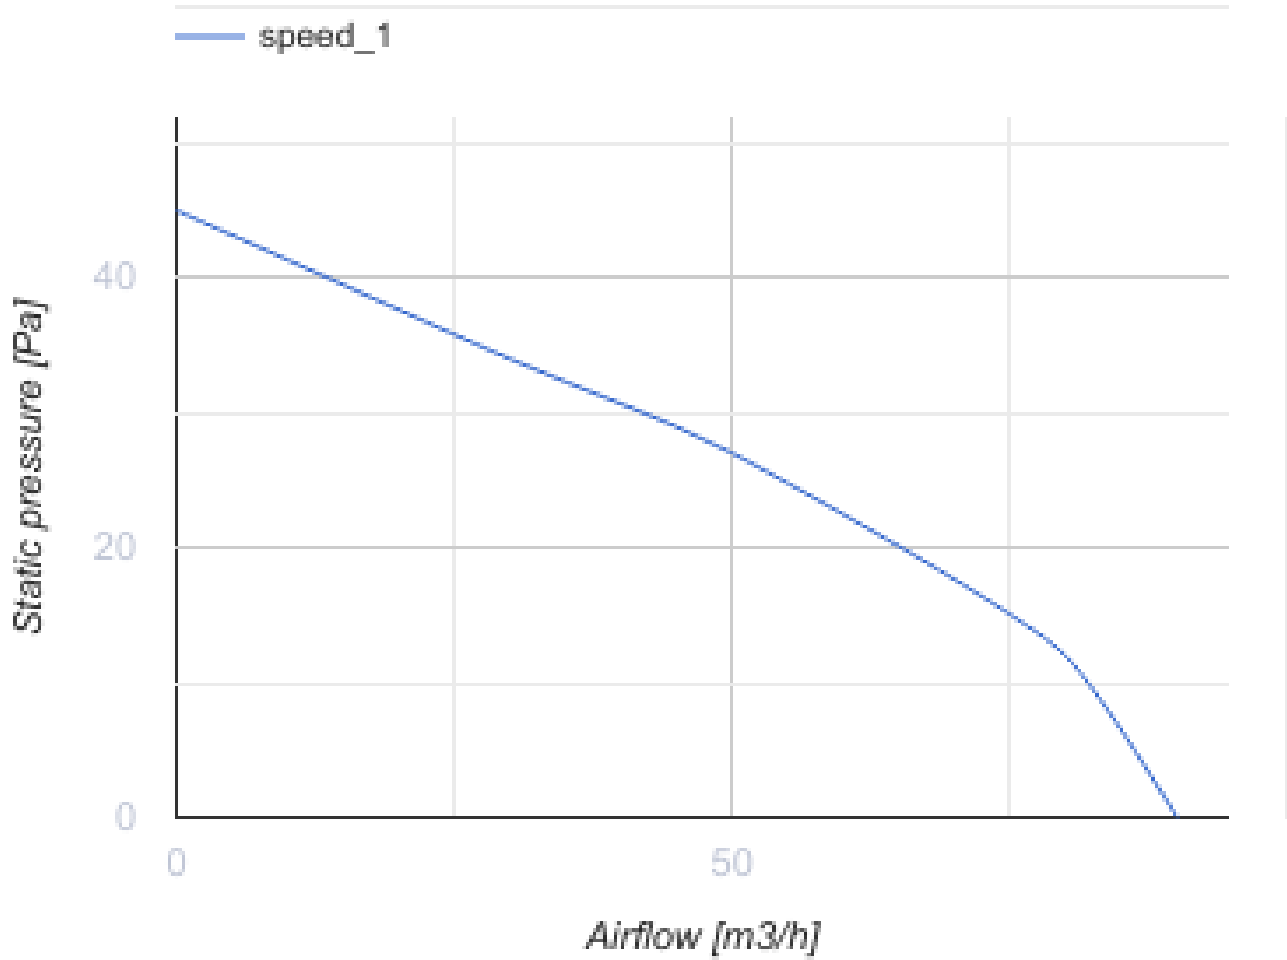

100 Ace T1 L

Vents Ace - Axial-Abluftventilator für Privathaushalte von Design Concept mit gemischtem Laufrad für alle, die Wert auf Energieeffizienz, hohen Luftdurchsatz und geringe Geräusentwicklung legen

- Max. Förderleistung: 90
- Schalldruckpegel LpA @ 3 m: 29
- Motortyp: AC
- Laufradtyp: Mixed
- Gehäusematerial: Kunststoff
- Timer: Nachlaufschalter

	Maßeinheit	100 Ace T1 L
Luftkanalgröße	mm	100
Speed	-	1
Versorgungsspannung min	V	220
Versorgungsspannung max	V	240
Frequenz der Netzversorgung	Hz	50
Leistung	W	8
Stromaufnahme	A	0.05
Max. Förderleistung	m ³ /h	90
Drehzahl	-	2165
Schalldruckpegel LpA @ 3 m	dB(A)	29
Gewicht	kg	0
Ambientlufttemperatur, min	°C	1
Ambientlufttemperatur, max	°C	40
Schutzart	-	IP44