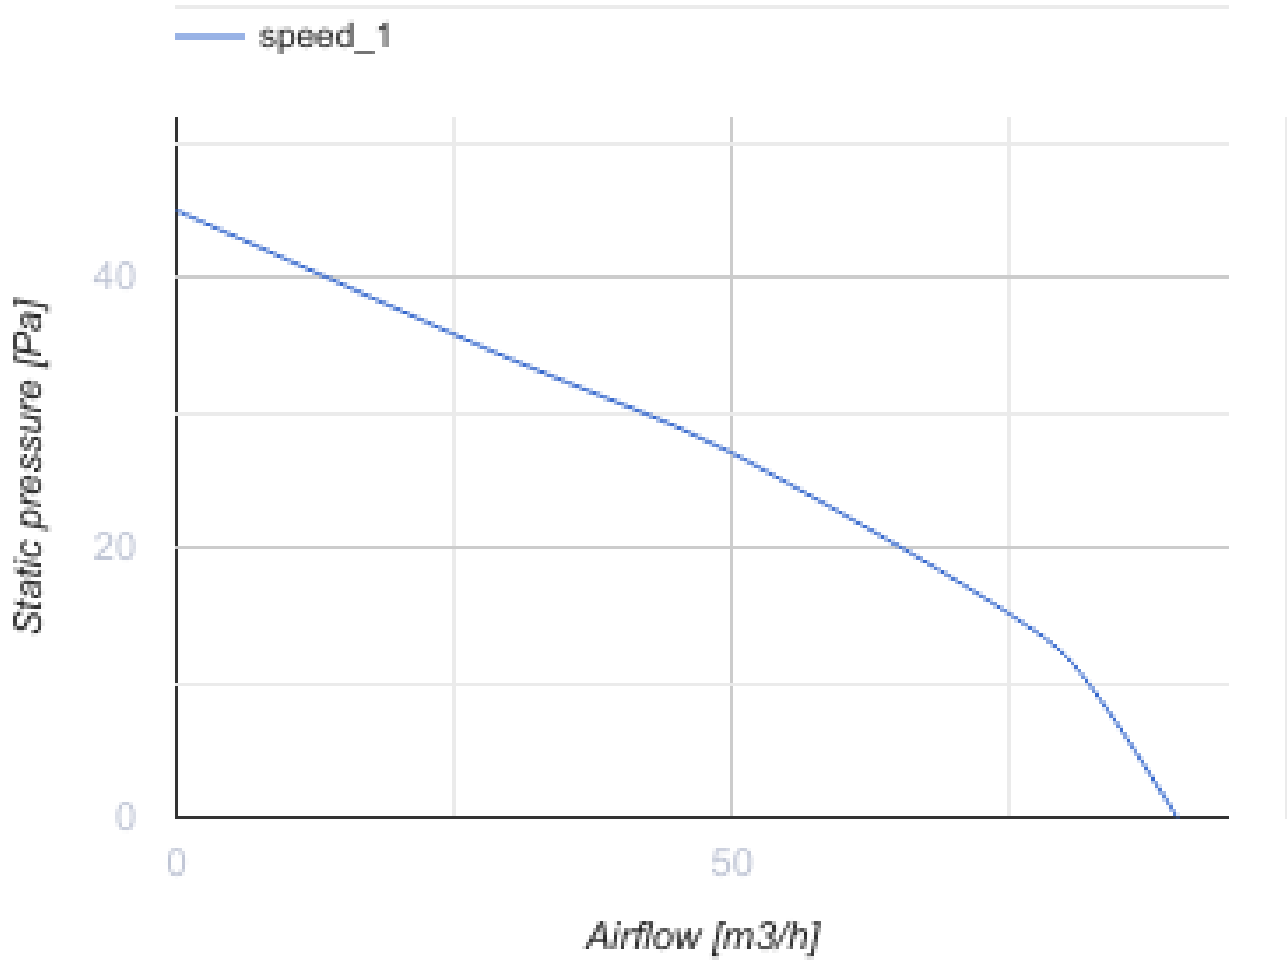

100 Ace T1 L

Vents Ace - Axial-Abluftventilator für Privathaushalte von Design Concept mit gemischtem Laufrad für alle, die Wert auf Energieeffizienz, hohen Luftdurchsatz und geringe Geräusentwicklung legen

- Max. Förderleistung: 90
- Schalldruckpegel LpA @ 3 m: 29
- Motortyp: AC
- Laufradtyp: Mixed
- Gehäusematerial: Plastic
- Timer: Turn off timer

	Maßeinheit	100 Ace T1 L
Luftkanalgröße	mm	100
Speed	-	1
Versorgungsspannung min	V	220
Versorgungsspannung max	V	240
Frequenz der Netzversorgung	Hz	50
Leistung	W	8
Stromaufnahme	A	0.05
Max. Förderleistung	m ³ /h	90
Drehzahl	-	2165
Schalldruckpegel LpA @ 3 m	dB(A)	29
Gewicht	kg	0
Ambientlufttemperatur, min	°C	1
Ambientlufttemperatur, max	°C	40
Schutzart	-	IP44