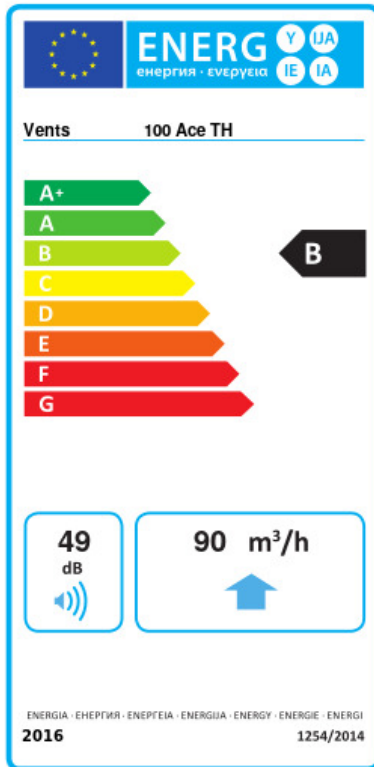

- Max. Förderleistung: 90
- Schalldruckpegel LpA @ 3 m: 29
- Motortyp: AC
- Laufradtyp: Mixed
- Gehäusematerial: Plastic
- Feuchtigkeitssensor
- Timer: Turn off timer

	Maßeinheit	100 Ace TH
Luftkanalgröße	mm	100
Speed	-	1
Versorgungsspannung min	V	220
Versorgungsspannung max	V	240
Frequenz der Netzversorgung	Hz	50
Leistung	W	8
Stromaufnahme	A	0.05
Max. Förderleistung	m ³ /h	90
Drehzahl	-	2165
Schalldruckpegel LpA @ 3 m	dB(A)	29
Gewicht	kg	0
Ambientlufttemperatur, min	°C	1
Ambientlufttemperatur, max	°C	40
Schutzart	-	IP44

Flansche

Produktname	Foto	Beschreibung
FO_100		Das Fensterflansch ist einsetzbar für alle VENTS Lüfter, außer VKO, VKO1, iFan, Quiet, MAO, CF

Ecodesign

Warenzeichen	Vents					
Modell	100 Ace TH					
Specific energy consumption (SEC) (kWh/(m ² /a))	Kalt		Durchschnittlich		Warm	
	-53.6	A+	-26.5	B	-11	E
Typ des Lüftungsgeräts	Unidirectional					
Antriebsart	Single speed					
Art des Wärmerückgewinnungssystems	Keines					
Max. Luftvolumenstrom (m ³ /h)	90					
Elektrische Eingangsleistung (W)	8					
Bezugs-Luftvolumenstrom (m ³ /s)	0.018					
Specific power input (SPI) (W/(m ³ /h))	0.089					
Control typology	Local demand control					
Maximum external leakage rates (%)	2.7					
Sound power level (dB(A))	49					
Angabe des Typs	RVU UVU					
The annual electricity consumption (AEC) (kWh/a)	Kalt		Durchschnittlich		Warm	
	72		72		72	
The annual heating saved (AHS) (kWh/a)	Kalt		Durchschnittlich		Warm	
	5536		2830		1280	