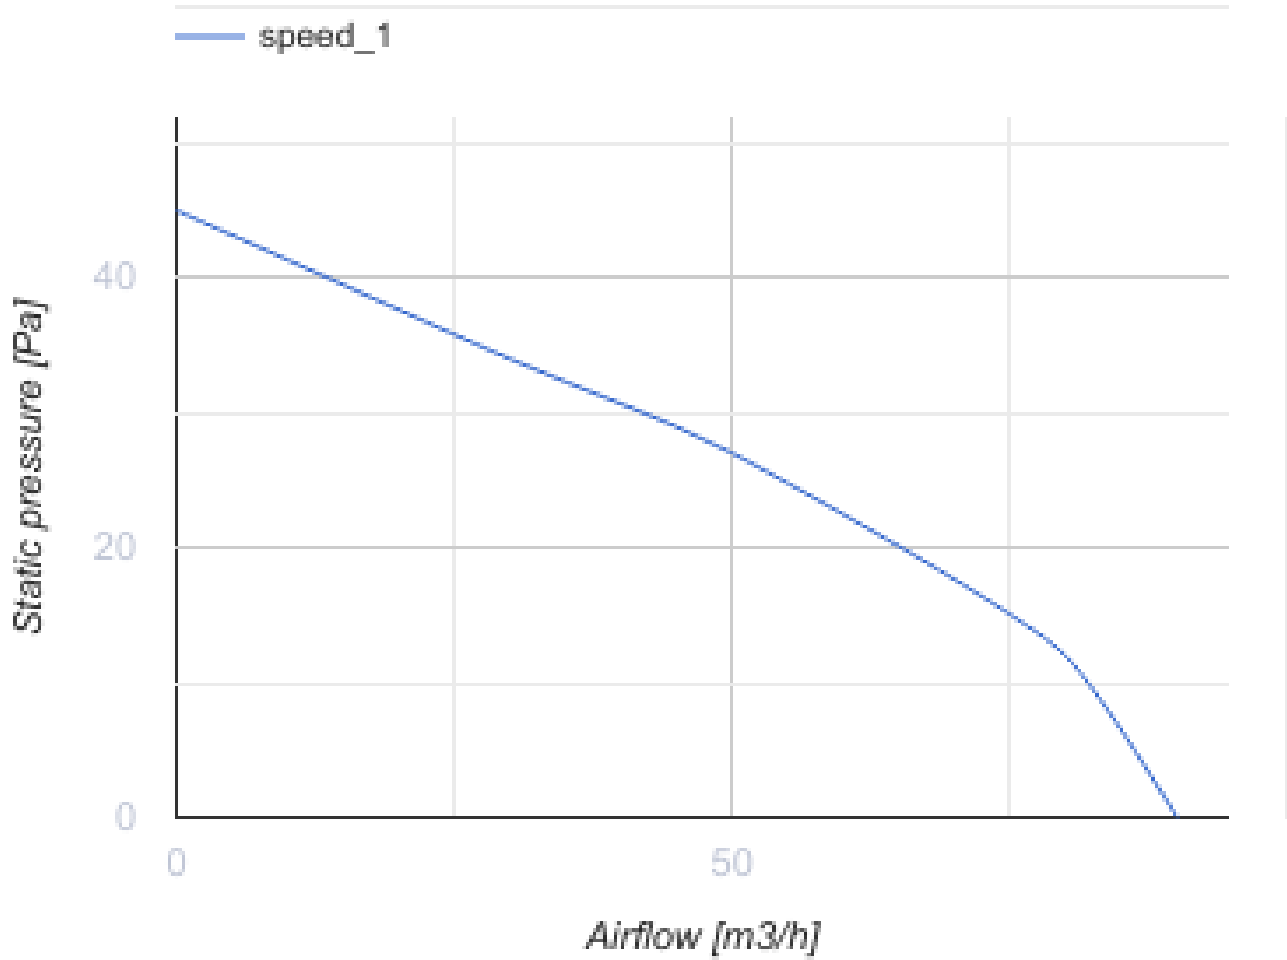

100 Ace TH

Geräuscharme Axial-Abluftventilatoren mit geringem Energieverbrauch, kompatibel mit Dekorplatten Design Konzept

- Max. Förderleistung: 90
- Schalldruckpegel LpA @ 3 m: 29
- Motortyp: AC
- Laufradtyp: Mixed
- Gehäusematerial: Kunststoff
- Feuchtigkeitssensor
- Timer: Nachlaufschalter

	Maßeinheit	100 Ace TH
Luftkanalgröße	mm	100
Speed	-	1
Versorgungsspannung min	V	220
Versorgungsspannung max	V	240
Frequenz der Netzversorgung	Hz	50
Leistung	W	8
Stromaufnahme	A	0.05
Max. Förderleistung	m ³ /h	90
Drehzahl	-	2165
Schalldruckpegel LpA @ 3 m	dB(A)	29
Gewicht	kg	0
Ambientlufttemperatur, min	°C	1
Ambientlufttemperatur, max	°C	40
Schutzart	-	IP44