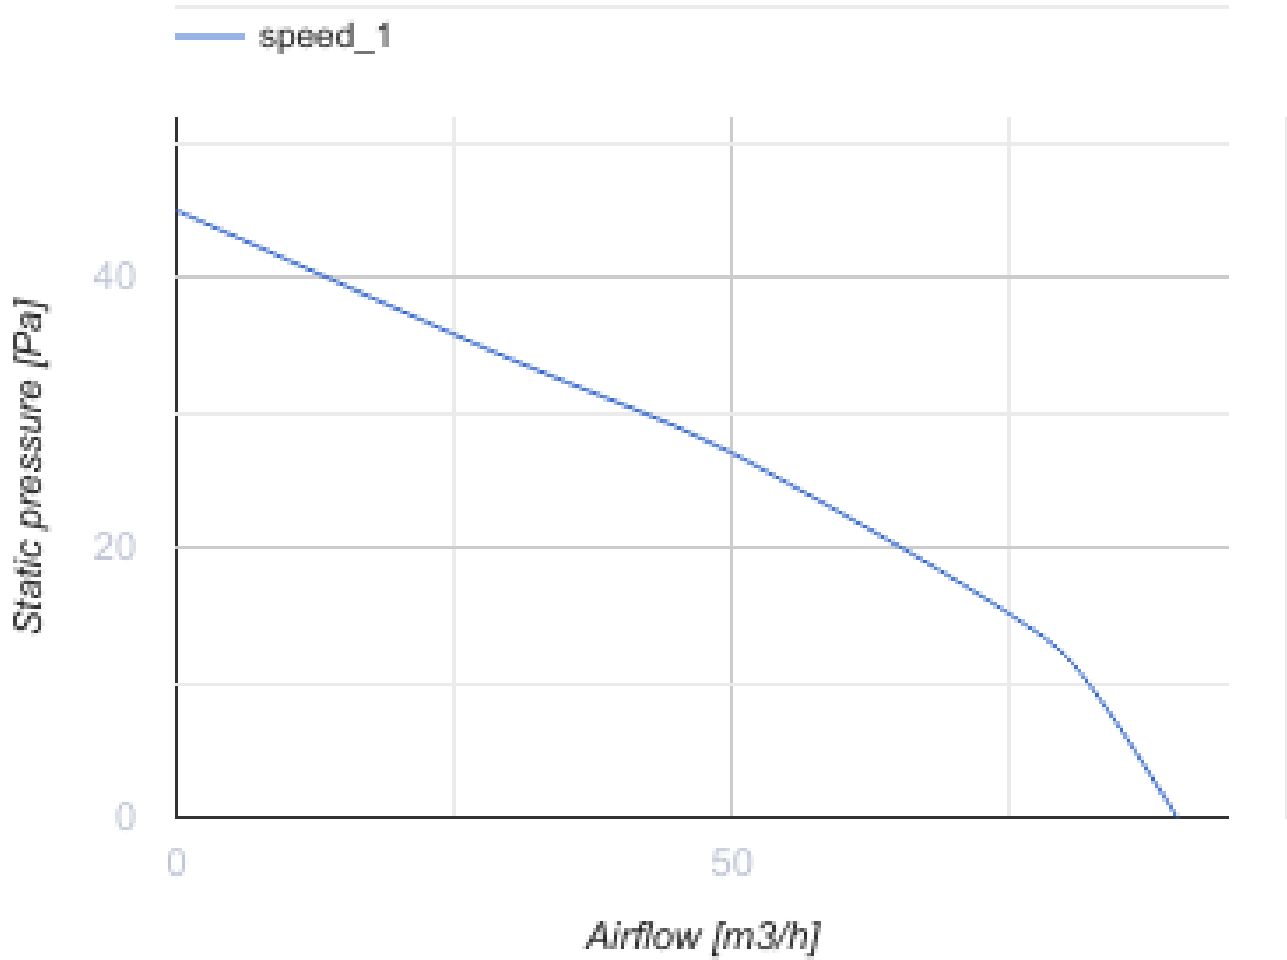

- Max. Förderleistung: 90
- Schalldruckpegel LpA @ 3 m: 29
- Motortyp: AC
- Laufradtyp: Mixed
- Gehäusematerial: Kunststoff
- Feuchtigkeitssensor
- Timer: Nachlaufschalter

	Maßeinheit	100 Ace TH
Luftkanalgröße	mm	100
Speed	-	1
Versorgungsspannung min	V	220
Versorgungsspannung max	V	240
Frequenz der Netzversorgung	Hz	50
Leistung	W	8
Stromaufnahme	A	0.05
Max. Förderleistung	m <sup>3</sup> /h	90
Drehzahl	-	2165
Schalldruckpegel LpA @ 3 m	dB(A)	29
Gewicht	kg	0
Ambientlufttemperatur, min	°C	1
Ambientlufttemperatur, max	°C	40
Schutzart	-	IP44

### Abmessungen

ØD	B	L	L1
99	151	79	36