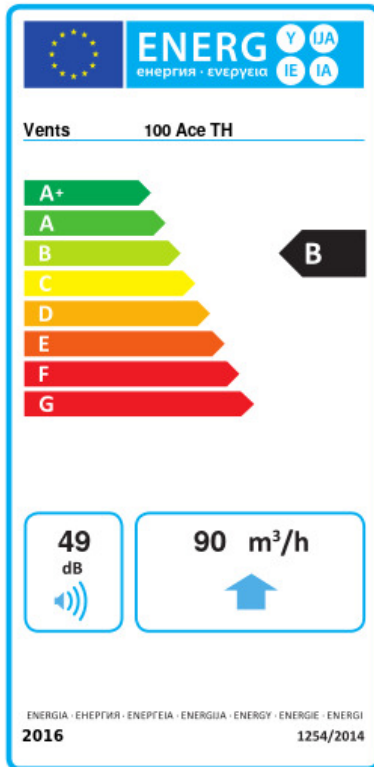

- Max. Förderleistung: 90
- Schalldruckpegel LpA @ 3 m: 29
- Motortyp: AC
- Laufradtyp: Mixed
- Gehäusematerial: Kunststoff
- Feuchtigkeitssensor
- Timer: Nachlaufschalter

	Maßeinheit	100 Ace TH
Luftkanalgröße	mm	100
Speed	-	1
Versorgungsspannung min	V	220
Versorgungsspannung max	V	240
Frequenz der Netzversorgung	Hz	50
Leistung	W	8
Stromaufnahme	A	0.05
Max. Förderleistung	m <sup>3</sup> /h	90
Drehzahl	-	2165
Schalldruckpegel LpA @ 3 m	dB(A)	29
Gewicht	kg	0
Ambientlufttemperatur, min	°C	1
Ambientlufttemperatur, max	°C	40
Schutzart	-	IP44

## Ecodesign

Warenzeichen	Vents					
Modell	100 Ace TH					
Specific energy consumption (SEC) (kWh/(m²/a))	Kalt		Durchschnittlich		Warm	
	-53.6	A+	-26.5	B	-11	E
Typ des Lüftungsgeräts	Unidirectional					
Antriebsart	Single speed					
Art des Wärmerückgewinnungssystems	Keines					
Max. Luftvolumenstrom (m³/h)	90					
Elektrische Eingangsleistung (W)	8					
Bezugs-Luftvolumenstrom (m³/s)	0.018					
Specific power input (SPI) (W/(m³/h))	0.089					
Control typology	Local demand control					
Maximum external leakage rates (%)	2.7					
Angabe des Typs	RVU UVU					
Sound power level (dB(A))	49					
The annual electricity consumption (AEC) (kWh/a)	Kalt		Durchschnittlich		Warm	
	72		72		72	
The annual heating saved (AHS) (kWh/a)	Kalt		Durchschnittlich		Warm	
	5536		2830		1280	