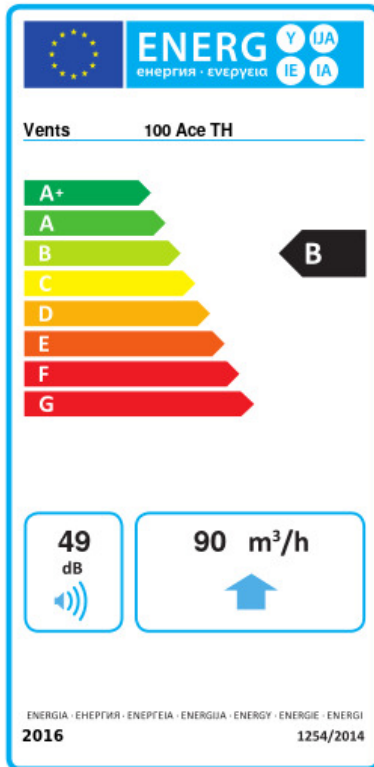

- Max. Förderleistung: 90
- Schalldruckpegel LpA @ 3 m: 29
- Motortyp: AC
- Laufradtyp: Mixed
- Gehäusematerial: Plastic
- Feuchtigkeitssensor
- Timer: Turn off timer

	Maßeinheit	100 Ace TH
Luftkanalgröße	mm	100
Speed	-	1
Versorgungsspannung min	V	220
Versorgungsspannung max	V	240
Frequenz der Netzversorgung	Hz	50
Leistung	W	8
Stromaufnahme	A	0.05
Max. Förderleistung	m ³ /h	90
Drehzahl	-	2165
Schalldruckpegel LpA @ 3 m	dB(A)	29
Gewicht	kg	0
Ambientlufttemperatur, min	°C	1
Ambientlufttemperatur, max	°C	40
Schutzart	-	IP44

Flansche

Produktname	Foto	Beschreibung
FO 100		Das Fensterflansch ist einsetzbar für alle VENTS Lüfter, außer VKO, VKO1, iFan, Quiet, MAO, CF

Ecodesign

Warenzeichen	Vents					
Modell	100 Ace TH					
Specific energy consumption (SEC) (kWh/(m ² /a))	Kalt		Durchschnittlich		Warm	
	-53.6	A+	-26.5	B	-11	E
Typ des Lüftungsgeräts	Unidirectional					
Antriebsart	Single speed					
Art des Wärmerückgewinnungssystems	Keines					
Max. Luftvolumenstrom (m ³ /h)	90					
Elektrische Eingangsleistung (W)	8					
Bezugs-Luftvolumenstrom (m ³ /s)	0.018					
Specific power input (SPI) (W/(m ³ /h))	0.089					
Control typology	Local demand control					
Maximum external leakage rates (%)	2.7					
Angabe des Typs	RVU UVU					
Sound power level (dB(A))	49					
The annual electricity consumption (AEC) (kWh/a)	Kalt		Durchschnittlich		Warm	
	72		72		72	
The annual heating saved (AHS) (kWh/a)	Kalt		Durchschnittlich		Warm	
	5536		2830		1280	