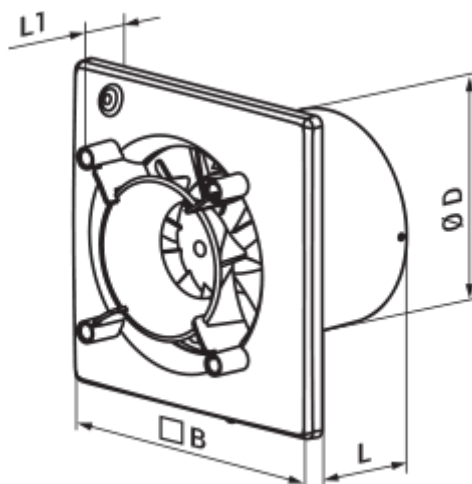

- Max. Förderleistung: 90
- Schalldruckpegel LpA @ 3 m: 29
- Motortyp: AC
- Laufradtyp: Mixed
- Gehäusematerial: Kunststoff
- Feuchtigkeitssensor
- Timer: Nachlaufschalter

	Maßeinheit	100 Ace TH
Luftkanalgröße	mm	100
Speed	-	1
Versorgungsspannung min	V	220
Versorgungsspannung max	V	240
Frequenz der Netzversorgung	Hz	50
Leistung	W	8
Stromaufnahme	A	0.05
Max. Förderleistung	m <sup>3</sup> /h	90
Drehzahl	-	2165
Schalldruckpegel LpA @ 3 m	dB(A)	29
Gewicht	kg	0
Ambientlufttemperatur, min	°C	1
Ambientlufttemperatur, max	°C	40
Schutzart	-	IP44

### Abmessungen

ØD	B	L	L1
99	151	79	36