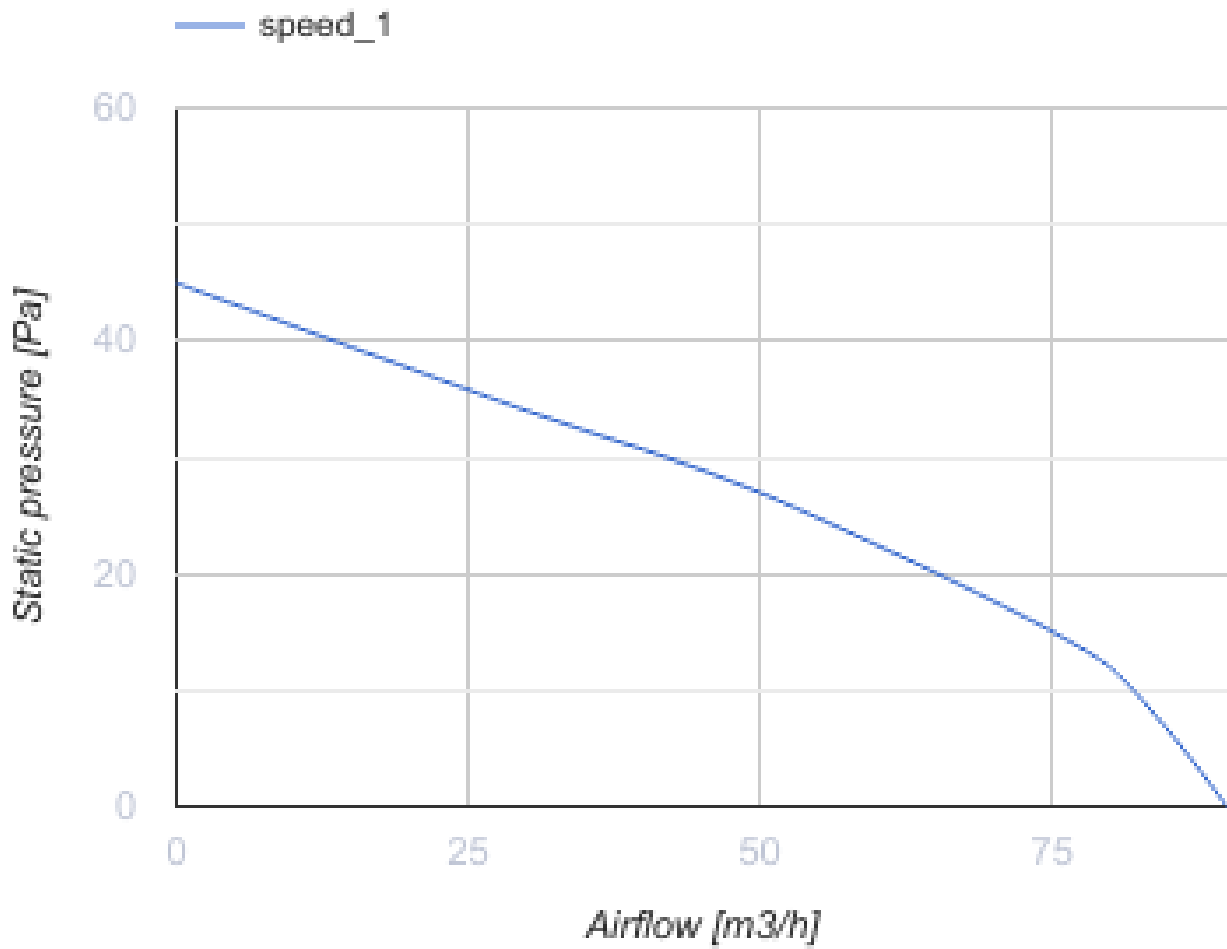

100 Ace TH

Vents Ace - Axial-Abluftventilator für Privathaushalte von Design Concept mit gemischtem Laufrad für alle, die Wert auf Energieeffizienz, hohen Luftdurchsatz und geringe Geräusentwicklung legen

- Max. Förderleistung: 90
- Schalldruckpegel LpA @ 3 m: 29
- Motortyp: AC
- Laufradtyp: Mixed
- Gehäusematerial: Plastic
- Feuchtigkeitssensor
- Timer: Turn off timer

	Maßeinheit	100 Ace TH
Luftkanalgröße	mm	100
Speed	-	1
Versorgungsspannung min	V	220
Versorgungsspannung max	V	240
Frequenz der Netzversorgung	Hz	50
Leistung	W	8
Stromaufnahme	A	0.05
Max. Förderleistung	m ³ /h	90
Drehzahl	-	2165
Schalldruckpegel LpA @ 3 m	dB(A)	29
Gewicht	kg	0
Ambientlufttemperatur, min	°C	1
Ambientlufttemperatur, max	°C	40
Schutzart	-	IP44