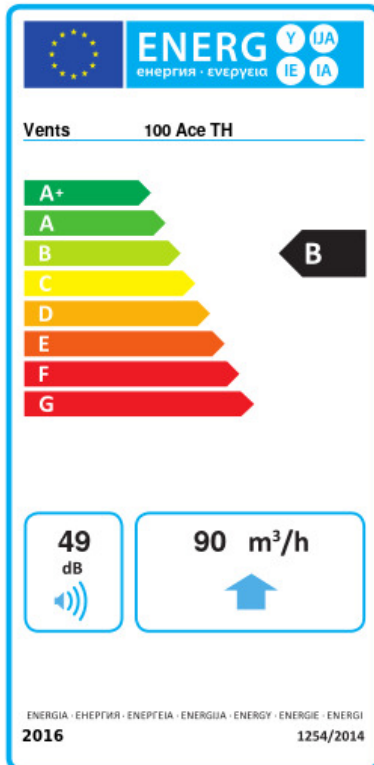

100 Ace TH

Geräuscharme Axial-Abluftventilatoren mit geringem Energieverbrauch, kompatibel mit Dekorplatten Design Konzept

- Max. Förderleistung: 90
- Schalldruckpegel LpA @ 3 m: 29
- Motortyp: AC
- Laufradtyp: Mixed
- Gehäusematerial: Kunststoff
- Feuchtigkeitssensor
- Timer: Nachlaufschalter

	Maßeinheit	100 Ace TH
Luftkanalgröße	mm	100
Speed	-	1
Versorgungsspannung min	V	220
Versorgungsspannung max	V	240
Frequenz der Netzversorgung	Hz	50
Leistung	W	8
Stromaufnahme	A	0.05
Max. Förderleistung	m ³ /h	90
Drehzahl	-	2165
Schalldruckpegel LpA @ 3 m	dB(A)	29
Gewicht	kg	0
Ambientlufttemperatur, min	°C	1
Ambientlufttemperatur, max	°C	40
Schutzart	-	IP44

Flansche

Produktname	Foto	Beschreibung
FO 100		Das Fensterflansch ist einsetzbar für alle VENTS Lüfter, außer VKO, VKO1, iFan, Quiet, MAO, CF

Ecodesign

Warenzeichen	Vents					
Modell	100 Ace TH					
Specific energy consumption (SEC) (kWh/(m²/a))	Kalt		Durchschnittlich		Warm	
	-53.6	A+	-26.5	B	-11	E
Typ des Lüftungsgeräts	Unidirectional					
Antriebsart	Single speed					
Art des Wärmerückgewinnungssystems	Keines					
Max. Luftvolumenstrom (m³/h)	90					
Elektrische Eingangsleistung (W)	8					
Bezugs-Luftvolumenstrom (m³/s)	0.018					
Specific power input (SPI) (W/(m³/h))	0.089					
Control typology	Local demand control					
Maximum external leakage rates (%)	2.7					
Sound power level (dB(A))	49					
Angabe des Typs	RVU UVU					
The annual electricity consumption (AEC) (kWh/a)	Kalt		Durchschnittlich		Warm	
	72		72		72	
The annual heating saved (AHS) (kWh/a)	Kalt		Durchschnittlich		Warm	
	5536		2830		1280	