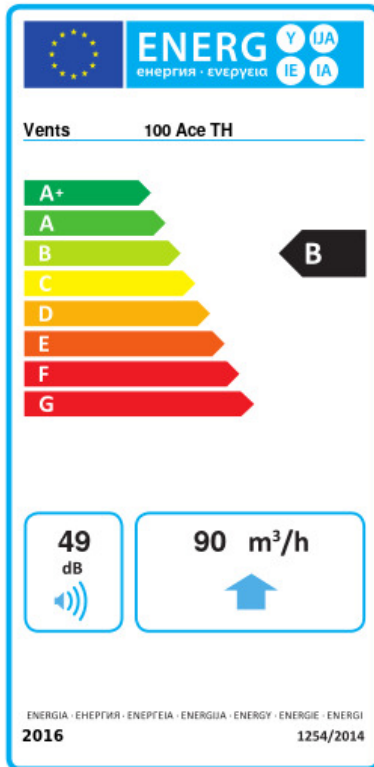

- Max. Förderleistung: 90
- Schalldruckpegel LpA @ 3 m: 29
- Motortyp: AC
- Laufradtyp: Mixed
- Gehäusematerial: Plastic
- Feuchtigkeitssensor
- Timer: Turn off timer

	Maßeinheit	100 Ace TH
Luftkanalgröße	mm	100
Speed	-	1
Versorgungsspannung min	V	220
Versorgungsspannung max	V	240
Frequenz der Netzversorgung	Hz	50
Leistung	W	8
Stromaufnahme	A	0.05
Max. Förderleistung	m ³ /h	90
Drehzahl	-	2165
Schalldruckpegel LpA @ 3 m	dB(A)	29
Gewicht	kg	0
Ambientlufttemperatur, min	°C	1
Ambientlufttemperatur, max	°C	40
Schutzart	-	IP44

Flansche

Produktname	Foto	Beschreibung
FO 100		Das Fensterflansch ist einsetzbar für alle VENTS Lüfter, außer VKO, VKO1, iFan, Quiet, MAO, CF

Ecodesign

Warenzeichen	Vents					
Modell	100 Ace TH					
Specific energy consumption (SEC) (kWh/(m²/a))	Kalt		Durchschnittlich		Warm	
	-53.6	A+	-26.5	B	-11	E
Typ des Lüftungsgeräts	Unidirectional					
Antriebsart	Single speed					
Art des Wärmerückgewinnungssystems	Keines					
Max. Luftvolumenstrom (m³/h)	90					
Elektrische Eingangsleistung (W)	8					
Bezugs-Luftvolumenstrom (m³/s)	0.018					
Specific power input (SPI) (W/(m³/h))	0.089					
Control typology	Local demand control					
Maximum external leakage rates (%)	2.7					
Sound power level (dB(A))	49					
Angabe des Typs	RVU UVU					
The annual electricity consumption (AEC) (kWh/a)	Kalt		Durchschnittlich		Warm	
	72		72		72	
The annual heating saved (AHS) (kWh/a)	Kalt		Durchschnittlich		Warm	
	5536		2830		1280	