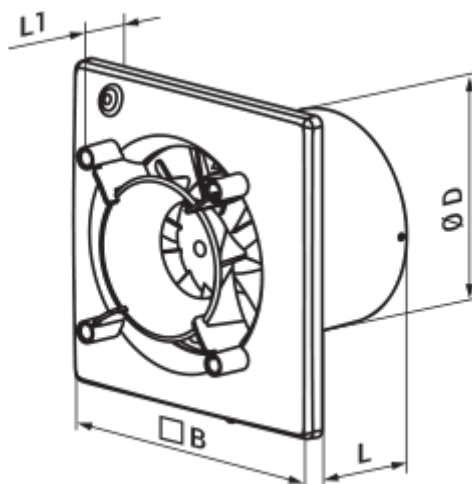

Abmessungen

ØD	B	L	L1
99	151	79	36