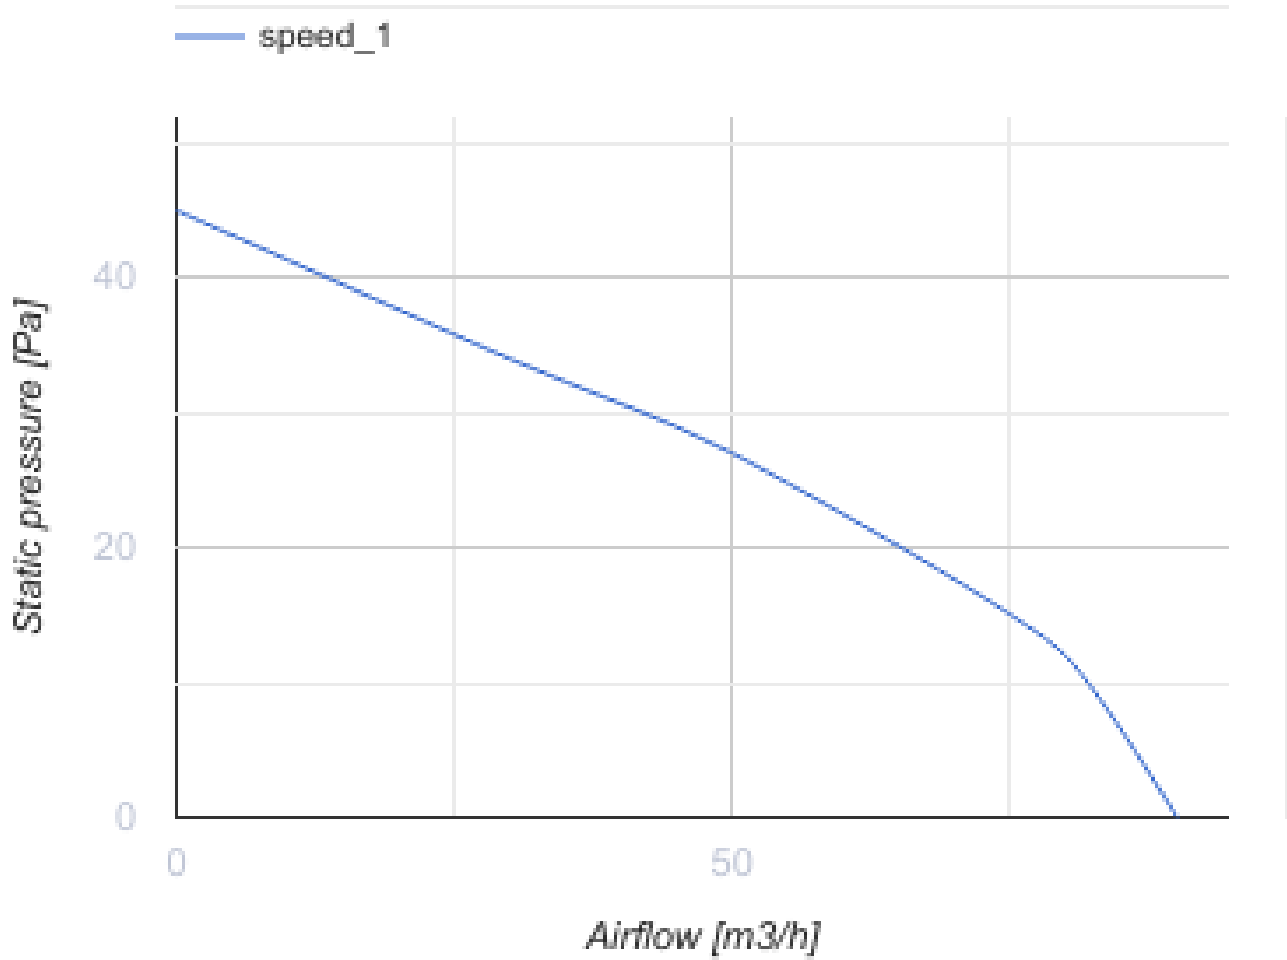

- Max. Förderleistung: 90
- Schalldruckpegel LpA @ 3 m: 29
- Motortyp: AC
- Laufradtyp: Mixed
- Gehäusematerial: Kunststoff
- Rückströmungsschutz: Backdraft damper
- Feuchtigkeitssensor
- Timer: Nachlaufschalter

	Maßeinheit	100 Ace TH K L
Luftkanalgröße	mm	100
Speed	-	1
Versorgungsspannung min	V	220
Versorgungsspannung max	V	240
Frequenz der Netzversorgung	Hz	50
Leistung	W	8
Stromaufnahme	A	0.05
Max. Förderleistung	m ³ /h	90
Drehzahl	-	2165
Schalldruckpegel LpA @ 3 m	dB(A)	29
Gewicht	kg	0
Ambientlufttemperatur, min	°C	1
Ambientlufttemperatur, max	°C	40
Schutzart	-	IP44