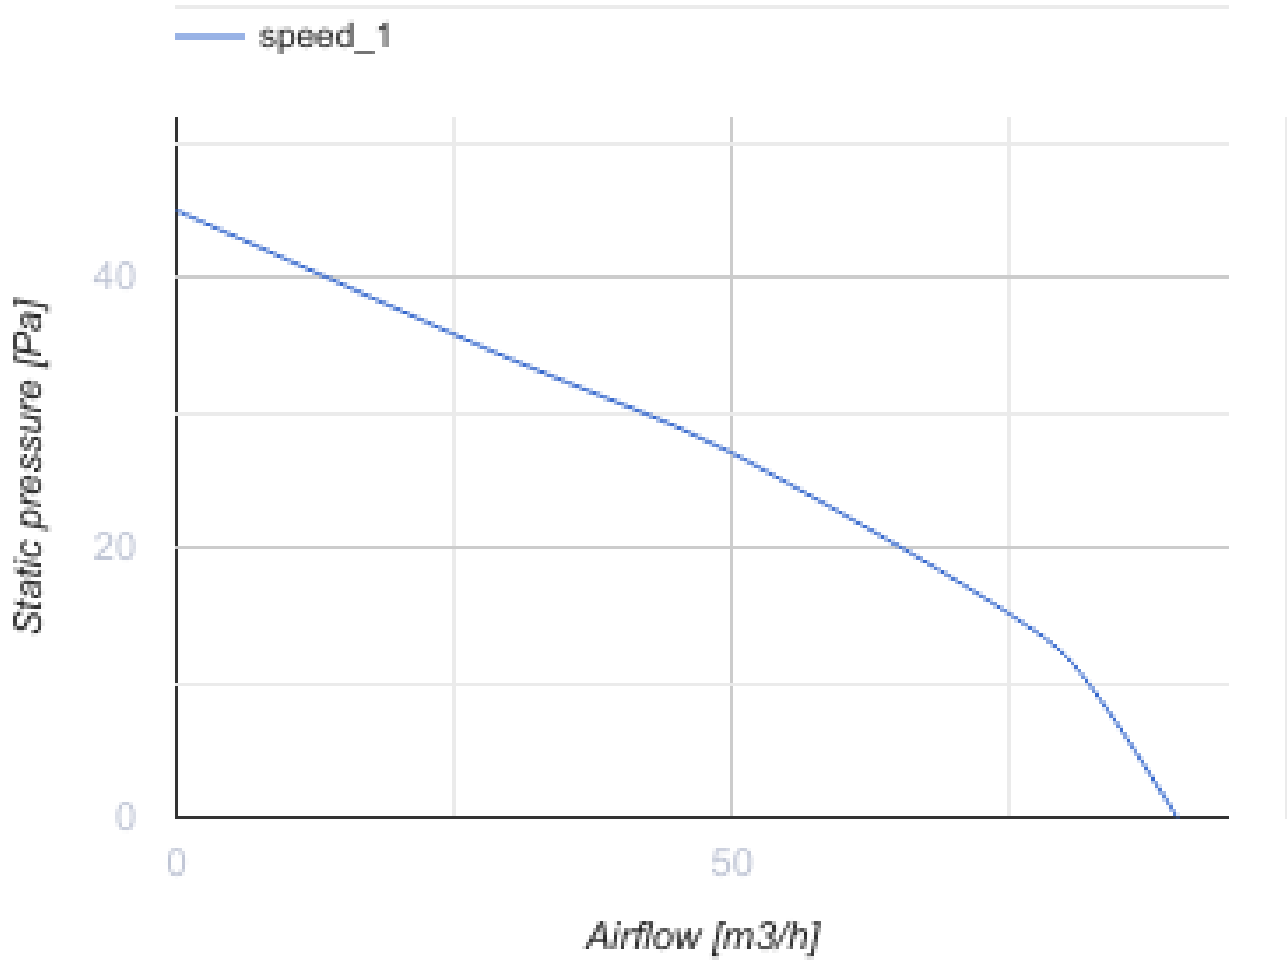

- Max. Förderleistung: 90
- Schalldruckpegel LpA @ 3 m: 29
- Motortyp: AC
- Laufradtyp: Mixed
- Gehäusematerial: Plastic
- Rückströmungsschutz: Backdraft damper
- Feuchtigkeitssensor
- Timer: Turn off timer

	Maßeinheit	100 Ace TH K L
Luftkanalgröße	mm	100
Speed	-	1
Versorgungsspannung min	V	220
Versorgungsspannung max	V	240
Frequenz der Netzversorgung	Hz	50
Leistung	W	8
Stromaufnahme	A	0.05
Max. Förderleistung	m ³ /h	90
Drehzahl	-	2165
Schalldruckpegel LpA @ 3 m	dB(A)	29
Gewicht	kg	0
Ambientlufttemperatur, min	°C	1
Ambientlufttemperatur, max	°C	40
Schutzart	-	IP44