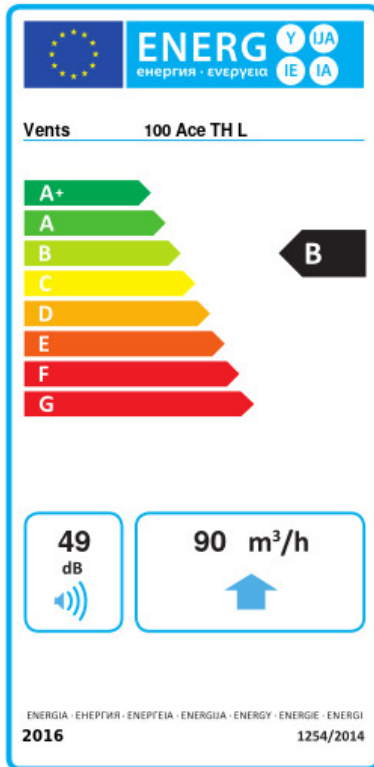

- Max. Förderleistung: 90
- Schalldruckpegel LpA @ 3 m: 29
- Motortyp: AC
- Laufradtyp: Mixed
- Gehäusematerial: Plastic
- Feuchtigkeitssensor
- Timer: Turn off timer

	Maßeinheit	100 Ace TH L
Luftkanalgröße	mm	100
Speed	-	1
Versorgungsspannung min	V	220
Versorgungsspannung max	V	240
Frequenz der Netzversorgung	Hz	50
Leistung	W	8
Stromaufnahme	A	0.05
Max. Förderleistung	m ³ /h	90
Drehzahl	-	2165
Schalldruckpegel LpA @ 3 m	dB(A)	29
Gewicht	kg	0
Ambientlufttemperatur, min	°C	1
Ambientlufttemperatur, max	°C	40
Schutzart	-	IP44

Flansche

Produktname	Foto	Beschreibung
FO 100		Das Fensterflansch ist einsetzbar für alle VENTS Lüfter, außer VKO, VKO1, iFan, Quiet, MAO, CF

Ecodesign

Warenzeichen	Vents					
Modell	100 Ace TH L					
Specific energy consumption (SEC) (kWh/(m ² /a))	Kalt		Durchschnittlich		Warm	
	-53.6	A+	-26.5	B	-11	E
Typ des Lüftungsgeräts	Unidirectional					
Antriebsart	Single speed					
Art des Wärmerückgewinnungssystems	Keines					
Max. Luftvolumenstrom (m ³ /h)	90					
Elektrische Eingangsleistung (W)	8					
Bezugs-Luftvolumenstrom (m ³ /s)	0.018					
Specific power input (SPI) (W/(m ³ /h))	0.089					
Control typology	Local demand control					
Maximum external leakage rates (%)	2.7					
Angabe des Typs	RVU UVU					
Sound power level (dB(A))	49					
The annual electricity consumption (AEC) (kWh/a)	Kalt		Durchschnittlich		Warm	
	72		72		72	
The annual heating saved (AHS) (kWh/a)	Kalt		Durchschnittlich		Warm	
	5536		2830		1280	