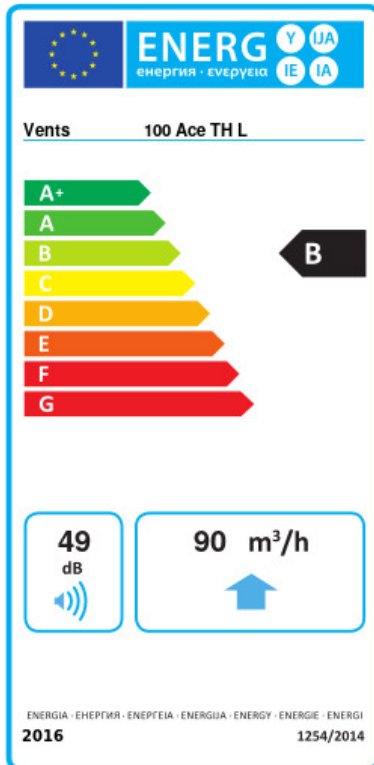

Ecodesign

Warenzeichen	Vents					
Modell	100 Ace TH L					
Specific energy consumption (SEC) (kWh/(m²/a))	Kalt		Durchschnittlich		Warm	
	-53.6	A+	-26.5	B	-11	E
Typ des Lüftungsgeräts	Unidirectional					
Antriebsart	Single speed					
Art des Wärmerückgewinnungssystems	Keines					
Max. Luftvolumenstrom (m³/h)	90					
Elektrische Eingangsleistung (W)	8					
Bezugs-Luftvolumenstrom (m³/s)	0.018					
Specific power input (SPI) (W/(m³/h))	0.089					
Control typology	Local demand control					
Maximum external leakage rates (%)	2.7					
Angabe des Typs	RVU UVU					
Sound power level (dB(A))	49					
The annual electricity consumption (AEC) (kWh/a)	Kalt		Durchschnittlich		Warm	
	72		72		72	
The annual heating saved (AHS) (kWh/a)	Kalt		Durchschnittlich		Warm	
	5536		2830		1280