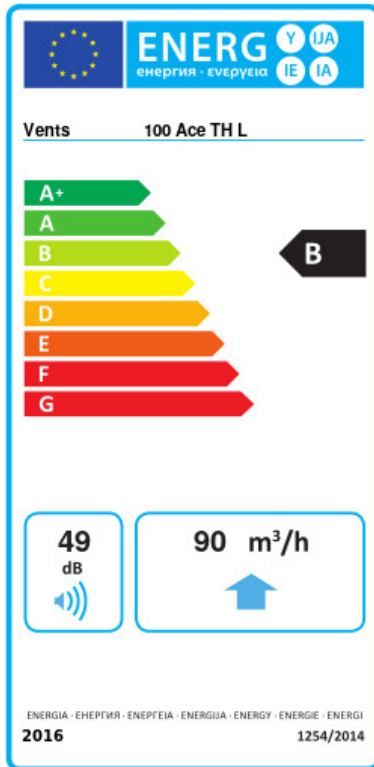

- Max. Förderleistung: 90
- Schalldruckpegel LpA @ 3 m: 29
- Motortyp: AC
- Laufradtyp: Mixed
- Gehäusematerial: Kunststoff
- Feuchtigkeitssensor
- Timer: Nachlaufschalter

	Maßeinheit	100 Ace TH L
Luftkanalgröße	mm	100
Speed	-	1
Versorgungsspannung min	V	220
Versorgungsspannung max	V	240
Frequenz der Netzversorgung	Hz	50
Leistung	W	8
Stromaufnahme	A	0.05
Max. Förderleistung	m ³ /h	90
Drehzahl	-	2165
Schalldruckpegel LpA @ 3 m	dB(A)	29
Gewicht	kg	0
Ambientlufttemperatur, min	°C	1
Ambientlufttemperatur, max	°C	40
Schutzart	-	IP44

Flansche

Produktname	Foto	Beschreibung
FO 100		Das Fensterflansch ist einsetzbar für alle VENTS Lüfter, außer VKO, VKO1, iFan, Quiet, MAO, CF

Ecodesign

Warenzeichen	Vents					
Modell	100 Ace TH L					
Specific energy consumption (SEC) (kWh/(m²/a))	Kalt		Durchschnittlich		Warm	
	-53.6	A+	-26.5	B	-11	E
Typ des Lüftungsgeräts	Unidirectional					
Antriebsart	Single speed					
Art des Wärmerückgewinnungssystems	Keines					
Max. Luftvolumenstrom (m³/h)	90					
Elektrische Eingangsleistung (W)	8					
Bezugs-Luftvolumenstrom (m³/s)	0.018					
Specific power input (SPI) (W/(m³/h))	0.089					
Control typology	Local demand control					
Maximum external leakage rates (%)	2.7					
Angabe des Typs	RVU UVU					
Sound power level (dB(A))	49					
The annual electricity consumption (AEC) (kWh/a)	Kalt		Durchschnittlich		Warm	
	72		72		72	
The annual heating saved (AHS) (kWh/a)	Kalt		Durchschnittlich		Warm	
	5536		2830		1280	