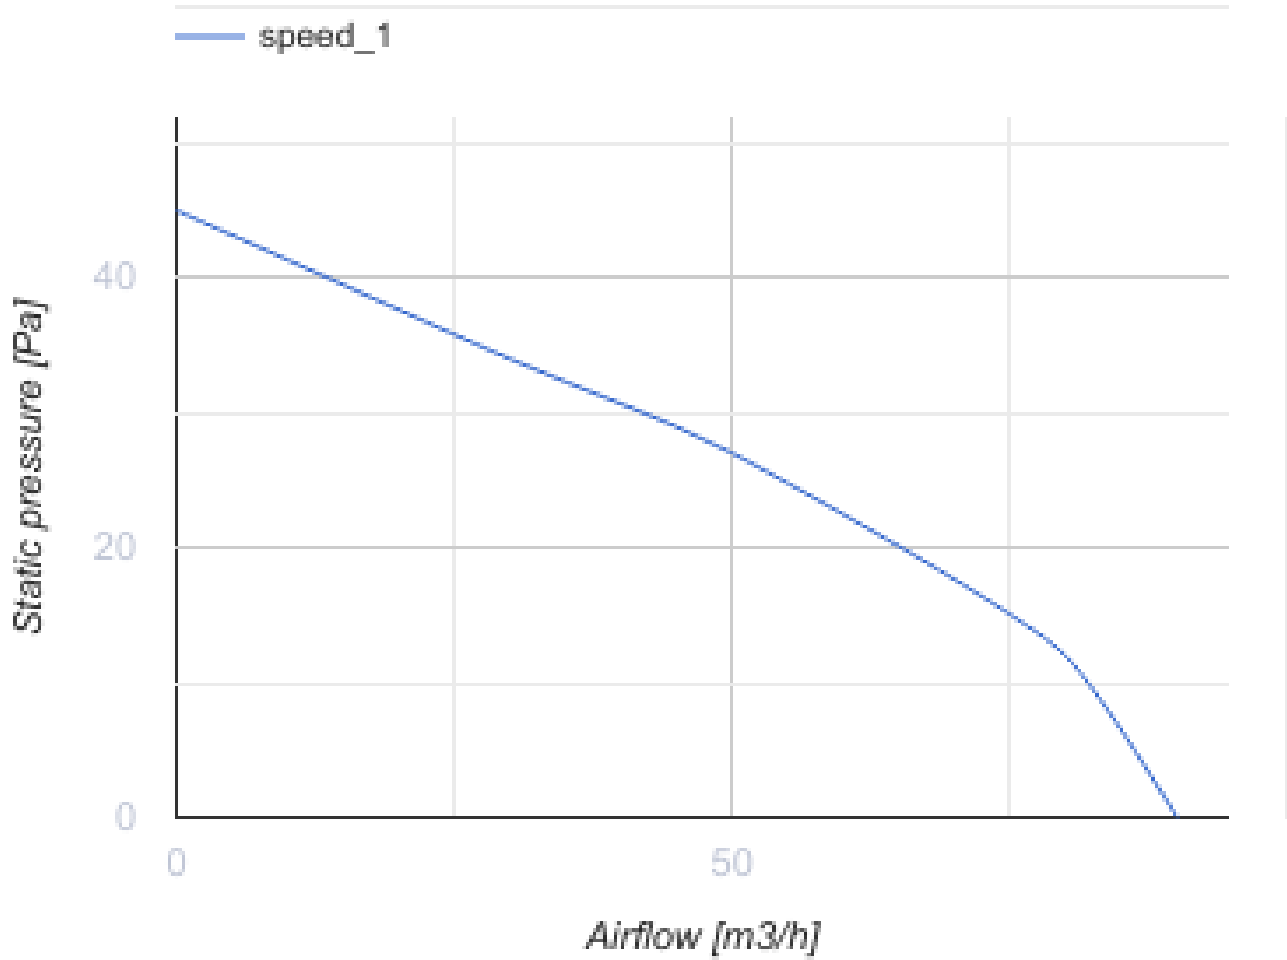

100 Ace TH L

Vents Ace - Axial-Abluftventilator für Privathaushalte von Design Concept mit gemischtem Laufrad für alle, die Wert auf Energieeffizienz, hohen Luftdurchsatz und geringe Geräusentwicklung legen

- Max. Förderleistung: 90
- Schalldruckpegel LpA @ 3 m: 29
- Motortyp: AC
- Laufradtyp: Mixed
- Gehäusematerial: Plastic
- Feuchtigkeitssensor
- Timer: Turn off timer

	Maßeinheit	100 Ace TH L
Luftkanalgröße	mm	100
Speed	-	1
Versorgungsspannung min	V	220
Versorgungsspannung max	V	240
Frequenz der Netzversorgung	Hz	50
Leistung	W	8
Stromaufnahme	A	0.05
Max. Förderleistung	m ³ /h	90
Drehzahl	-	2165
Schalldruckpegel LpA @ 3 m	dB(A)	29
Gewicht	kg	0
Ambientlufttemperatur, min	°C	1
Ambientlufttemperatur, max	°C	40
Schutzart	-	IP44