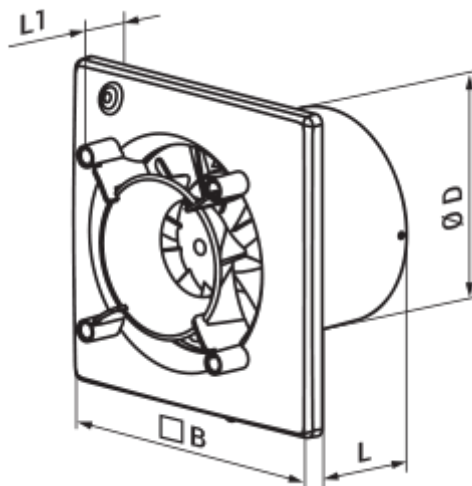

- Max. Förderleistung: 90
- Schalldruckpegel LpA @ 3 m: 29
- Motortyp: AC
- Laufradtyp: Mixed
- Gehäusematerial: Plastic
- Feuchtigkeitssensor
- Timer: Turn off timer

	Maßeinheit	100 Ace TH L
Luftkanalgröße	mm	100
Speed	-	1
Versorgungsspannung min	V	220
Versorgungsspannung max	V	240
Frequenz der Netzversorgung	Hz	50
Leistung	W	8
Stromaufnahme	A	0.05
Max. Förderleistung	m <sup>3</sup> /h	90
Drehzahl	-	2165
Schalldruckpegel LpA @ 3 m	dB(A)	29
Gewicht	kg	0
Ambientlufttemperatur, min	°C	1
Ambientlufttemperatur, max	°C	40
Schutzart	-	IP44
ErP-Konformität	-	2016, 2018
Kalt - Spezifischer Energieverbrauch (SEV)	kWh/(m <sup>2</sup> /a)	53.6
SEV-Klasse Kalt	-	A+
Durchschnittlich - Spezifischer Energieverbrauch (SEV)	kWh/(m <sup>2</sup> /a)	26.5
SEV-Klasse Durchschnittlich	-	B
Warm - Spezifischer Energieverbrauch (SEV)	kWh/(m <sup>2</sup> /a)	11
SEV-Klasse Warm	-	E

## Abmessungen

ØD	B	L	L1
99	151	79	36