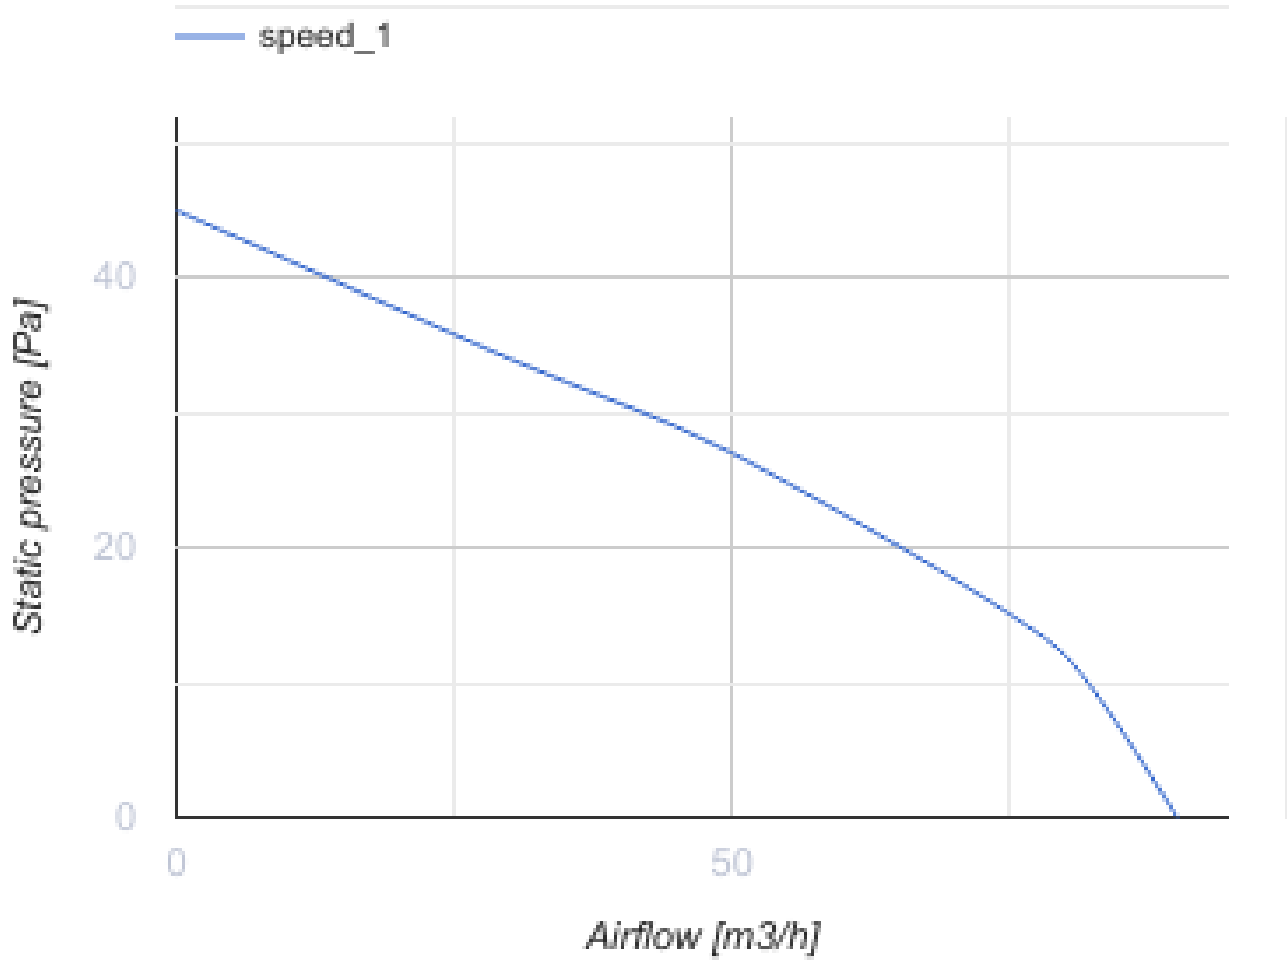

100 Ace TH L

Vents Ace - Axial-Abluftventilator für Privathaushalte von Design Concept mit gemischtem Laufrad für alle, die Wert auf Energieeffizienz, hohen Luftdurchsatz und geringe Geräusentwicklung legen

- Max. Förderleistung: 90
- Schalldruckpegel LpA @ 3 m: 29
- Motortyp: AC
- Laufradtyp: Mixed
- Gehäusematerial: Kunststoff
- Feuchtigkeitssensor
- Timer: Nachlaufschalter

	Maßeinheit	100 Ace TH L
Luftkanalgröße	mm	100
Speed	-	1
Versorgungsspannung min	V	220
Versorgungsspannung max	V	240
Frequenz der Netzversorgung	Hz	50
Leistung	W	8
Stromaufnahme	A	0.05
Max. Förderleistung	m ³ /h	90
Drehzahl	-	2165
Schalldruckpegel LpA @ 3 m	dB(A)	29
Gewicht	kg	0
Ambientlufttemperatur, min	°C	1
Ambientlufttemperatur, max	°C	40
Schutzart	-	IP44