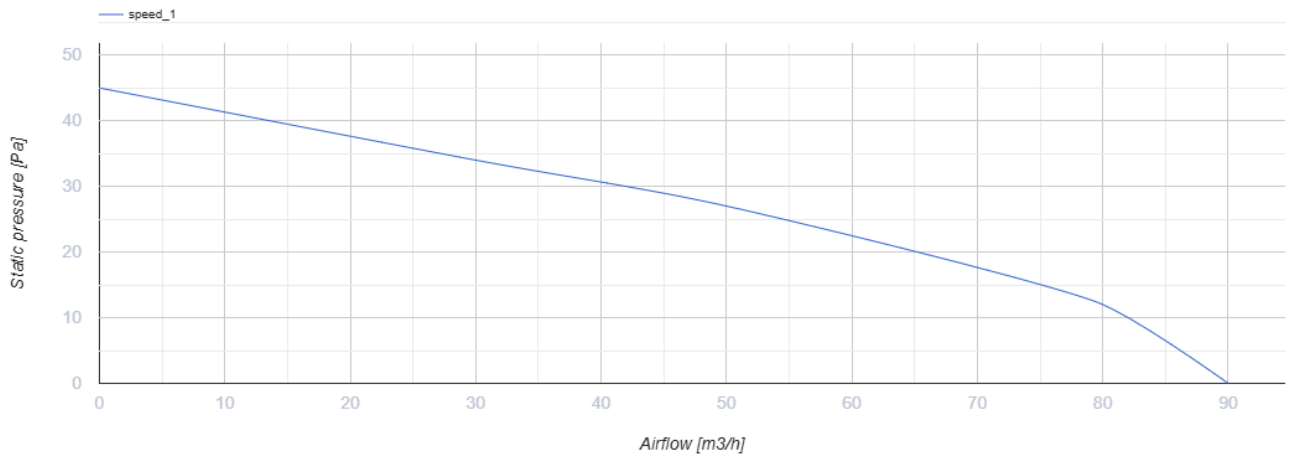

- Max. Förderleistung: 90
- Schalldruckpegel LpA @ 3 m: 29
- Motortyp: AC
- Laufradtyp: Mixed
- Gehäusematerial: Kunststoff
- Feuchtigkeitssensor
- Timer: Nachlaufschalter

	Maßeinheit	100 Ace TH L
Luftkanalgröße	mm	100
Speed	-	1
Versorgungsspannung min	V	220
Versorgungsspannung max	V	240
Frequenz der Netzversorgung	Hz	50
Leistung	W	8
Stromaufnahme	A	0.05
Max. Förderleistung	m <sup>3</sup> /h	90
Drehzahl	-	2165
Schalldruckpegel LpA @ 3 m	dB(A)	29
Gewicht	kg	0
Ambientlufttemperatur, min	°C	1
Ambientlufttemperatur, max	°C	40
Schutzart	-	IP44

## Abmessungen

ØD	B	L	L1
99	151	79	36