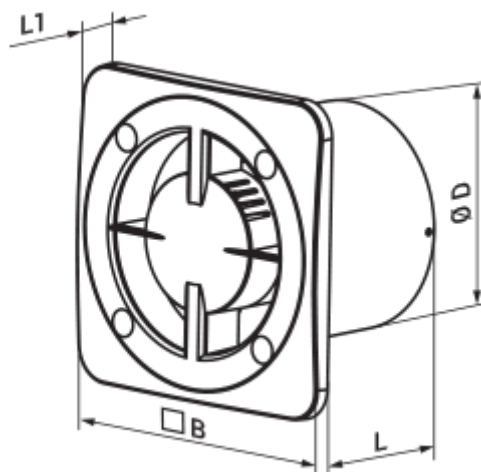

	Maßeinheit	100 Base
Luftkanalgröße	mm	100
Speed	-	1
Versorgungsspannung min	V	220
Versorgungsspannung max	V	240
Frequenz der Netzversorgung	Hz	50/60
Leistung	W	14
Stromaufnahme	A	0.09
Max. Förderleistung	m ³ /h	100
Drehzahl	-	2300
Schalldruckpegel LpA @ 3 m	dB(A)	34
Ambientlufttemperatur, min	°C	1
Ambientlufttemperatur, max	°C	40
Schutzart	-	IP24

Abmessungen

ØD	B	L	L1
99	140	88	13

Zubehör

Dekorplatten

Produktname	Foto	Beschreibung
FP 180 Plain		Abnehmbare Dekorabdeckungen sind eine universelle Lösung, mit der den Verbrauchern ermöglicht wird, das Design eines Ventilators oder Lüftungsgitters für jedes Interieur eines Badezimmers oder einer Küche auszusuchen.
FP 160 Plain		Abnehmbare Dekorabdeckungen sind eine universelle Lösung, mit der den Verbrauchern ermöglicht wird, das Design eines Ventilators oder Lüftungsgitters für jedes Interieur eines Badezimmers oder einer Küche auszusuchen.
FP 180 Plain red		Abnehmbare Dekorabdeckungen sind eine universelle Lösung, mit der den Verbrauchern ermöglicht wird, das Design eines Ventilators oder Lüftungsgitters für jedes Interieur eines Badezimmers oder einer Küche auszusuchen.