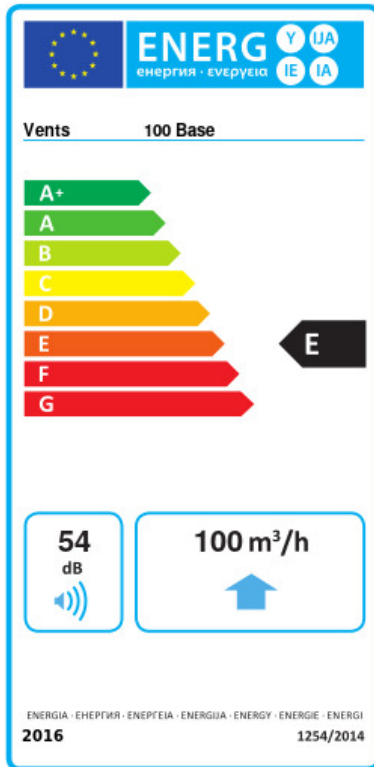

Ecodesign

Warenzeichen	Vents					
Modell	100 Base					
Specific energy consumption (SEC) (kWh/(m²/a))	Kalt		Durchschnittlich		Warm	
	-29.2	B	-12.8	E	-3.4	F
Typ des Lüftungsgeräts	Unidirectional					
Antriebsart	Single speed					
Art des Wärmerückgewinnungssystems	Keines					
Max. Luftvolumenstrom (m³/h)	100					
Elektrische Eingangsleistung (W)	14					
Bezugs-Luftvolumenstrom (m³/s)	0.019					
Specific power input (SPI) (W/(m³/h))	0.14					
Control typology	Manual control					
Maximum external leakage rates (%)	2.7					
Angabe des Typs	RVU UVU					
Sound power level (dB(A))	54					
The annual electricity consumption (AEC) (kWh/a)	Kalt		Durchschnittlich		Warm	
	175		175		175	
The annual heating saved (AHS) (kWh/a)	Kalt		Durchschnittlich		Warm	
	3355		1715		776