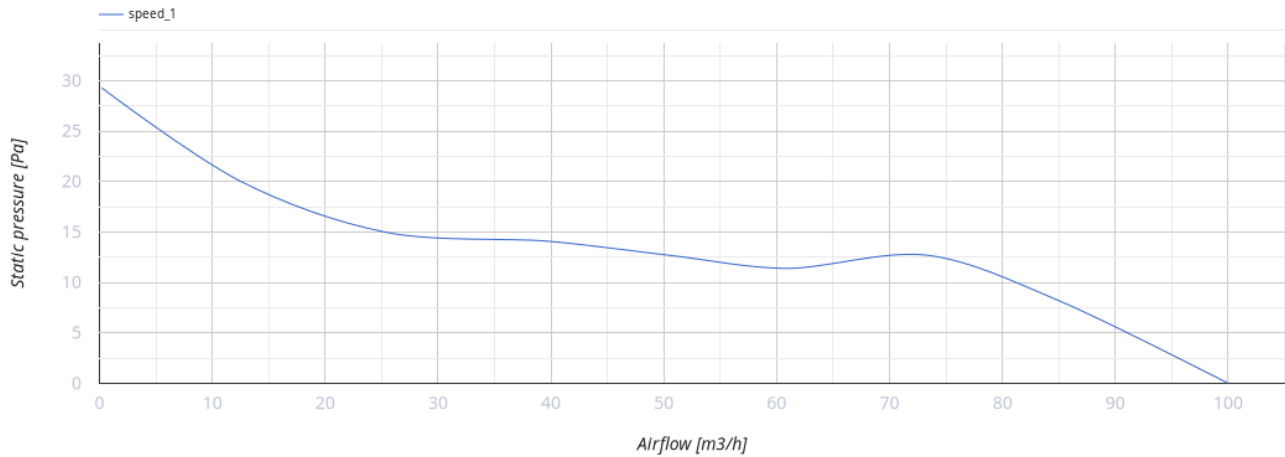

100 Base

Vents Base – Axial-Abluftventilator für Privathaushalte von Design Concept System, konzipiert für Räume mit normaler oder erhöhter Luftfeuchtigkeit: Küche, Badezimmer und Duschräume usw.

- Max. Förderleistung: 100
- Schalldruckpegel LpA @ 3 m: 34
- Motortyp: AC
- Laufradtyp: Axial
- Gehäusematerial: Plastic

	Maßeinheit	100 Base
Luftkanalgröße	mm	100
Speed	-	1
Versorgungsspannung min	V	220
Versorgungsspannung max	V	240
Frequenz der Netzversorgung	Hz	50/60
Leistung	W	14
Stromaufnahme	A	0.09
Max. Förderleistung	m ³ /h	100
Drehzahl	-	2300
Schalldruckpegel LpA @ 3 m	dB(A)	34
Ambientlufttemperatur, min	°C	1
Ambientlufttemperatur, max	°C	40
Schutzart	-	IP24