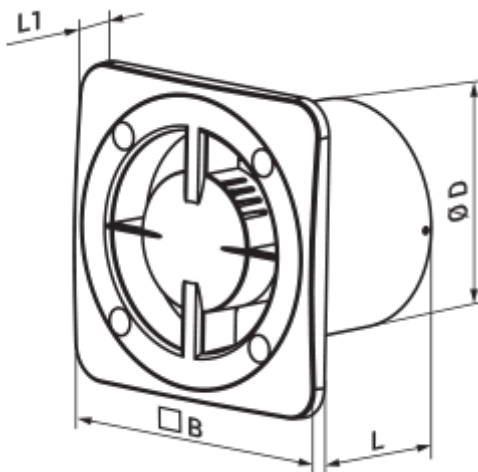

	Maßeinheit	100 Base
Luftkanalgröße	mm	100
Speed	-	1
Versorgungsspannung min	V	220
Versorgungsspannung max	V	240
Frequenz der Netzversorgung	Hz	50/60
Leistung	W	14
Stromaufnahme	A	0.09
Max. Förderleistung	m <sup>3</sup> /h	100
Drehzahl	-	2300
Schalldruckpegel LpA @ 3 m	dB(A)	34
Ambientlufttemperatur, min	°C	1
Ambientlufttemperatur, max	°C	40
Schutzart	-	IP24
ErP-Konformität	-	2016
Kalt - Spezifischer Energieverbrauch (SEV)	kWh/(m <sup>2</sup> /a)	29.2
SEV-Klasse Kalt	-	B
Durchschnittlich - Spezifischer Energieverbrauch (SEV)	kWh/(m <sup>2</sup> /a)	12.8
SEV-Klasse Durchschnittlich	-	E
Warm - Spezifischer Energieverbrauch (SEV)	kWh/(m <sup>2</sup> /a)	3.4
SEV-Klasse Warm	-	F
Unit category	-	RVU

## Abmessungen

ØD	B	L	L1
99	140	88	13