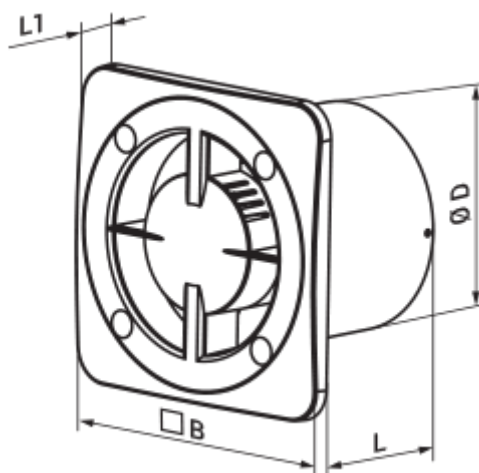

	Maßeinheit	100 Base K
Luftkanalgröße	mm	100
Speed	-	1
Versorgungsspannung min	V	220
Versorgungsspannung max	V	240
Frequenz der Netzversorgung	Hz	50/60
Leistung	W	14
Stromaufnahme	A	0.09
Max. Förderleistung	m <sup>3</sup> /h	100
Drehzahl	-	2300
Schalldruckpegel LpA @ 3 m	dB(A)	34
Ambientlufttemperatur, min	°C	1
Ambientlufttemperatur, max	°C	40
Schutzart	-	IP24

### Abmessungen

$\varnothing D$	B	L	L1
99	140	88	13