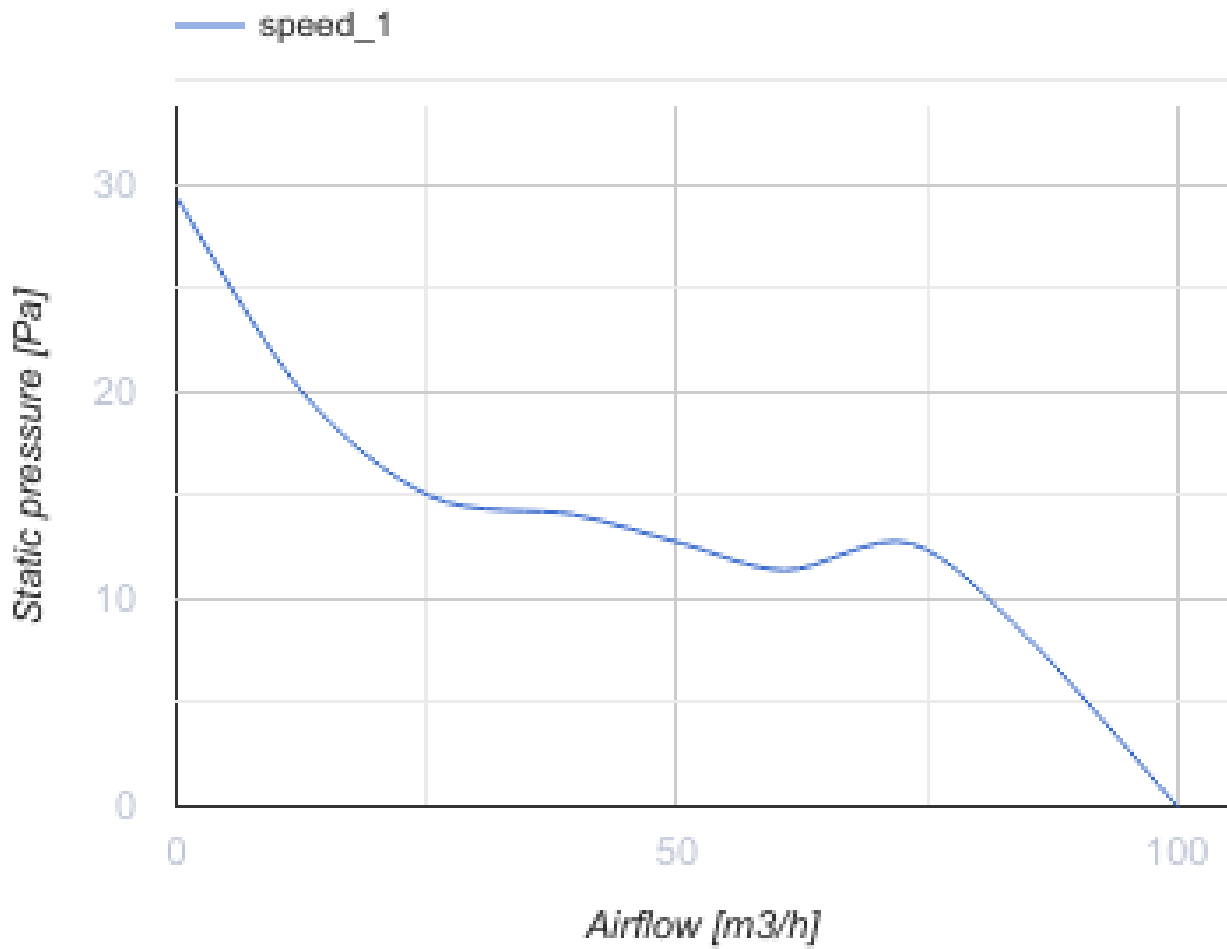

# 100 Base K

Vents Base – Axial-Abluftventilator für Privathaushalte von Design Concept System, konzipiert für Räume mit normaler oder erhöhter Luftfeuchtigkeit: Küche, Badezimmer und Duschräume usw.

- Max. Förderleistung: 100
- Schalldruckpegel LpA @ 3 m: 34
- Motortyp: AC
- Laufradtyp: Axial
- Gehäusematerial: Plastic
- Rückströmungsschutz: Backdraft damper

	Maßeinheit	100 Base K
Luftkanalgröße	mm	100
Speed	-	1
Versorgungsspannung min	V	220
Versorgungsspannung max	V	240
Frequenz der Netzversorgung	Hz	50/60
Leistung	W	14
Stromaufnahme	A	0.09
Max. Förderleistung	m <sup>3</sup> /h	100
Drehzahl	-	2300
Schalldruckpegel LpA @ 3 m	dB(A)	34
Ambientlufttemperatur, min	°C	1
Ambientlufttemperatur, max	°C	40
Schutzart	-	IP24

### Abmessungen

$\varnothing D$	B	L	L1
99	140	88	13