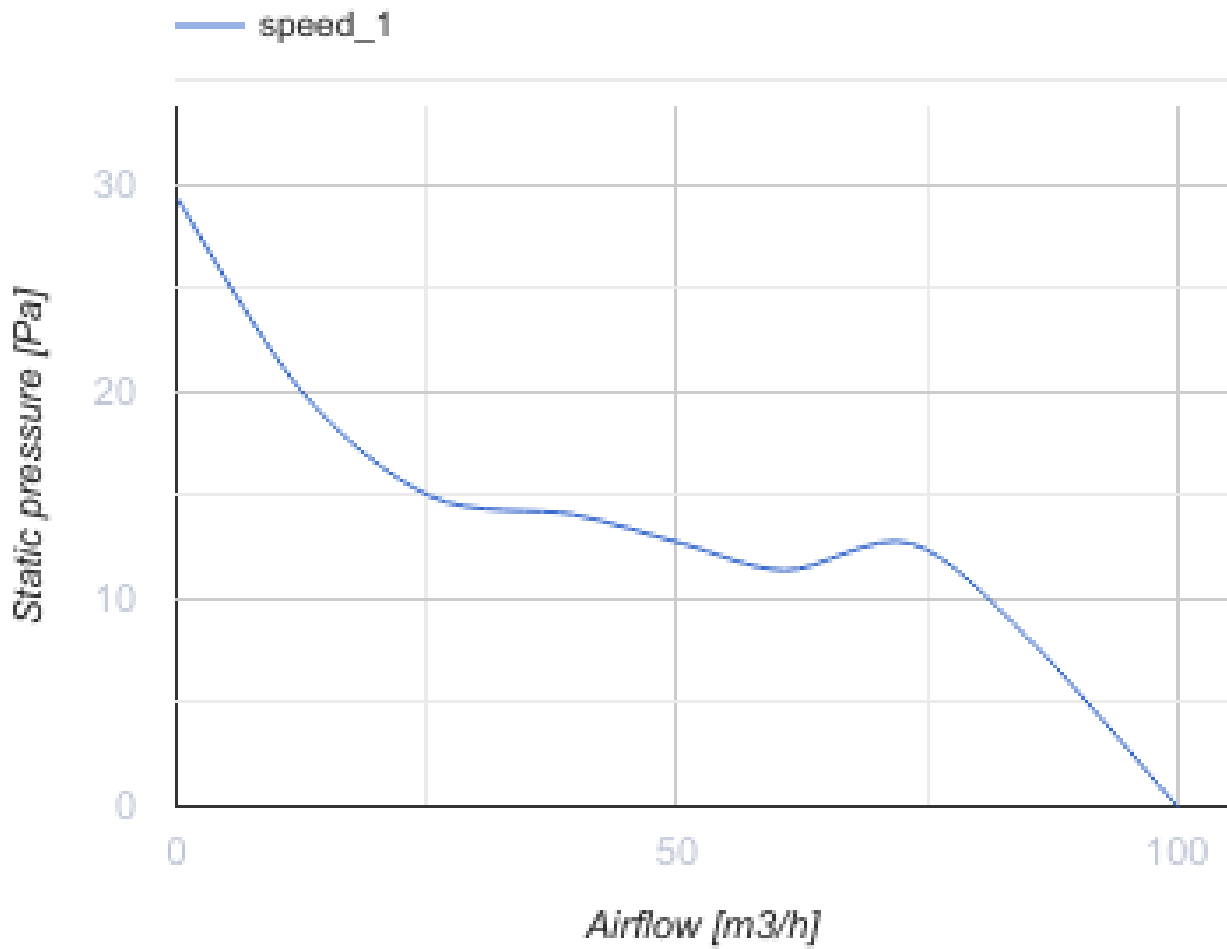

100 Base K

Vents Base – Axial-Abluftventilator für Privathaushalte von Design Concept System, konzipiert für Räume mit normaler oder erhöhter Luftfeuchtigkeit: Küche, Badezimmer und Duschräume usw.

- Max. Förderleistung: 100
- Schalldruckpegel LpA @ 3 m: 34
- Motortyp: AC
- Laufradtyp: Axial
- Gehäusematerial: Plastic
- Rückströmungsschutz: Backdraft damper

	Maßeinheit	100 Base K
Luftkanalgröße	mm	100
Speed	-	1
Versorgungsspannung min	V	220
Versorgungsspannung max	V	240
Frequenz der Netzversorgung	Hz	50/60
Leistung	W	14
Stromaufnahme	A	0.09
Max. Förderleistung	m ³ /h	100
Drehzahl	-	2300
Schalldruckpegel LpA @ 3 m	dB(A)	34
Ambientlufttemperatur, min	°C	1
Ambientlufttemperatur, max	°C	40
Schutzart	-	IP24