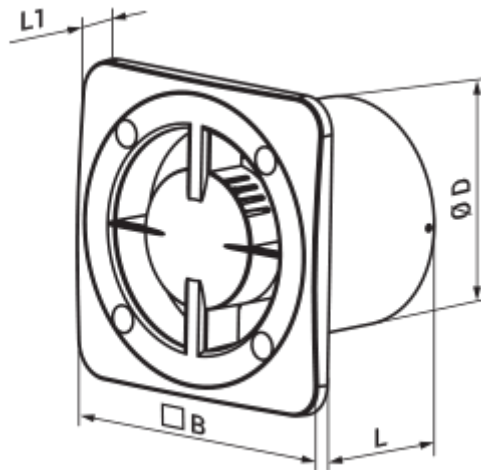

- Max. Förderleistung: 100
- Schalldruckpegel LpA @ 3 m: 34
- Motortyp: AC
- Laufradtyp: Axial
- Gehäusematerial: Plastic
- Rückströmungsschutz: Backdraft damper

	Maßeinheit	100 Base K L
Luftkanalgröße	mm	100
Speed	-	1
Versorgungsspannung min	V	220
Versorgungsspannung max	V	240
Frequenz der Netzversorgung	Hz	50/60
Leistung	W	14
Stromaufnahme	A	0.09
Max. Förderleistung	m <sup>3</sup> /h	100
Drehzahl	-	2300
Schalldruckpegel LpA @ 3 m	dB(A)	34
Ambientlufttemperatur, min	°C	1
Ambientlufttemperatur, max	°C	40
Schutzart	-	IP24

## Abmessungen

ØD	B	L	L1
99	140	88	13