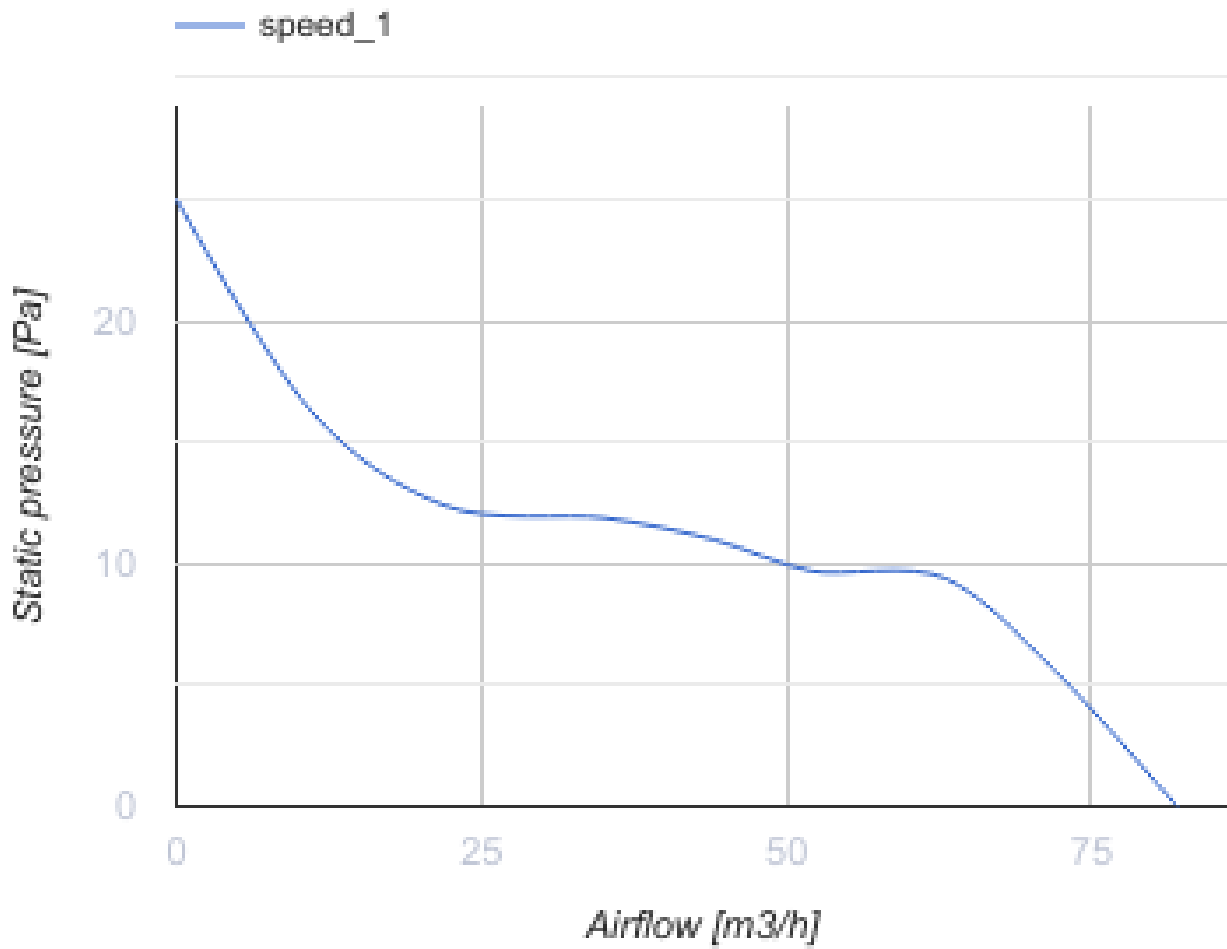

100 Base L Q

Vents Base – Axial-Abluftventilator für Privathaushalte von Design Concept System, konzipiert für Räume mit normaler oder erhöhter Luftfeuchtigkeit: Küche, Badezimmer und Duschräume usw.

- Max. Förderleistung: 82
- Schalldruckpegel LpA @ 3 m: 26
- Motortyp: AC
- Laufradtyp: Axial
- Gehäusematerial: Plastic

	Maßeinheit	100 Base L Q
Luftkanalgröße	mm	100
Speed	-	1
Versorgungsspannung min	V	220
Versorgungsspannung max	V	240
Frequenz der Netzversorgung	Hz	50/60
Leistung	W	7.5
Stromaufnahme	A	0.05
Max. Förderleistung	m ³ /h	82
Drehzahl	-	1800
Schalldruckpegel LpA @ 3 m	dB(A)	26
Ambientlufttemperatur, min	°C	1
Ambientlufttemperatur, max	°C	40
Schutzart	-	IP24