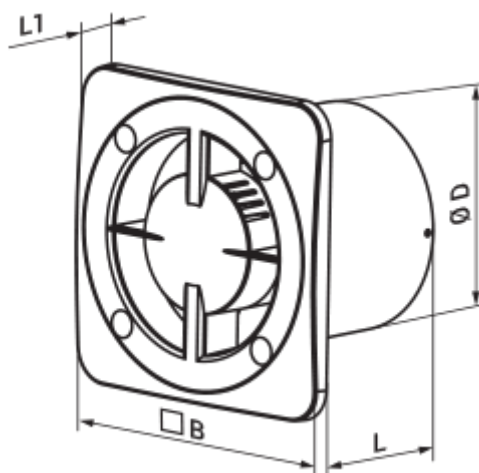

Abmessungen

ØD	B	L	L1
99	140	88	13