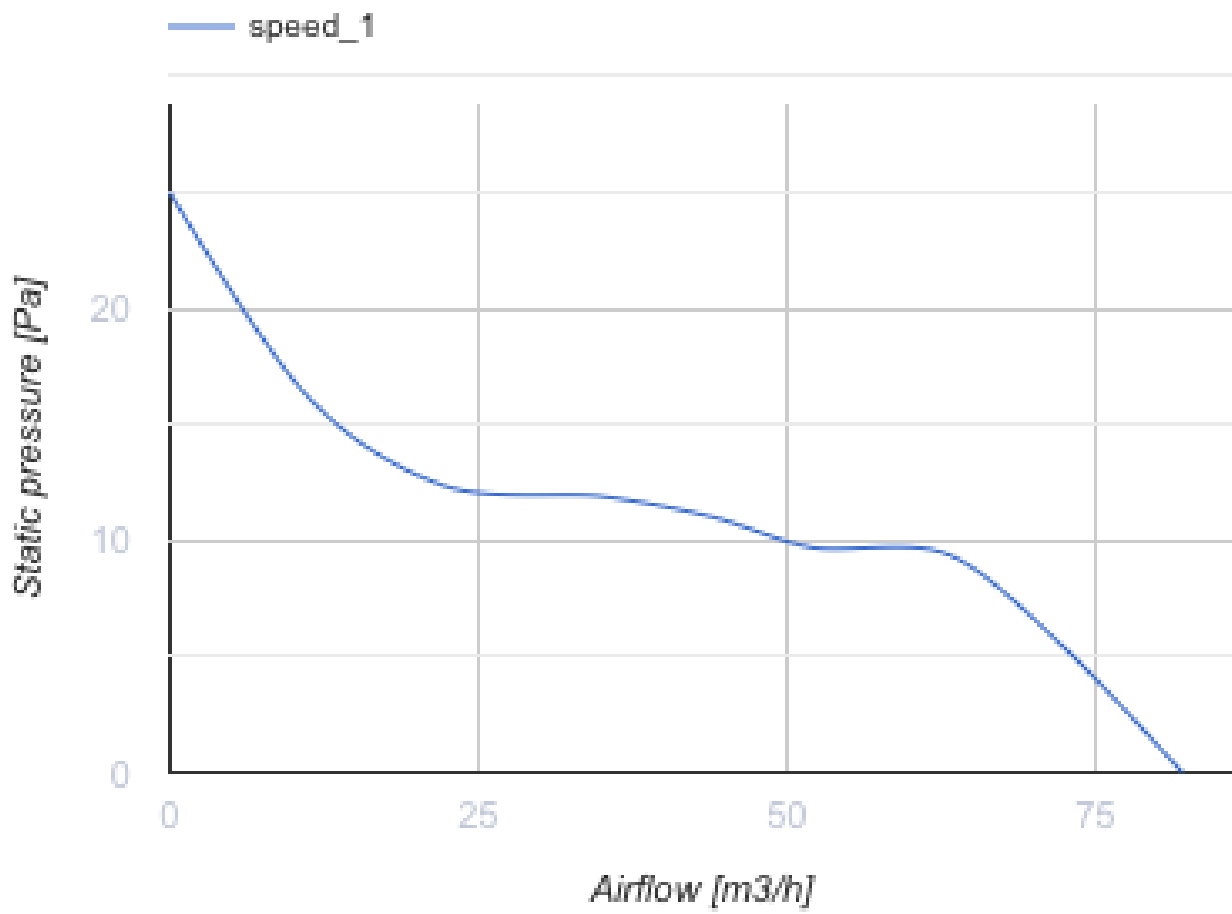

100 Base L Q

Vents Base – Axial-Abluftventilator für Privathaushalte von Design Concept System, konzipiert für Räume mit normaler oder erhöhter Luftfeuchtigkeit: Küche, Badezimmer und Duschräume usw.

- Max. Förderleistung: 82
- Schalldruckpegel LpA @ 3 m: 26
- Motortyp: AC
- Laufradtyp: Axial
- Gehäusematerial: Kunststoff

	Maßeinheit	100 Base L Q
Luftkanalgröße	mm	100
Speed	-	1
Versorgungsspannung min	V	220
Versorgungsspannung max	V	240
Frequenz der Netzversorgung	Hz	50/60
Leistung	W	7.5
Stromaufnahme	A	0.05
Max. Förderleistung	m ³ /h	82
Drehzahl	-	1800
Schalldruckpegel LpA @ 3 m	dB(A)	26
Ambientlufttemperatur, min	°C	1
Ambientlufttemperatur, max	°C	40
Schutzart	-	IP24