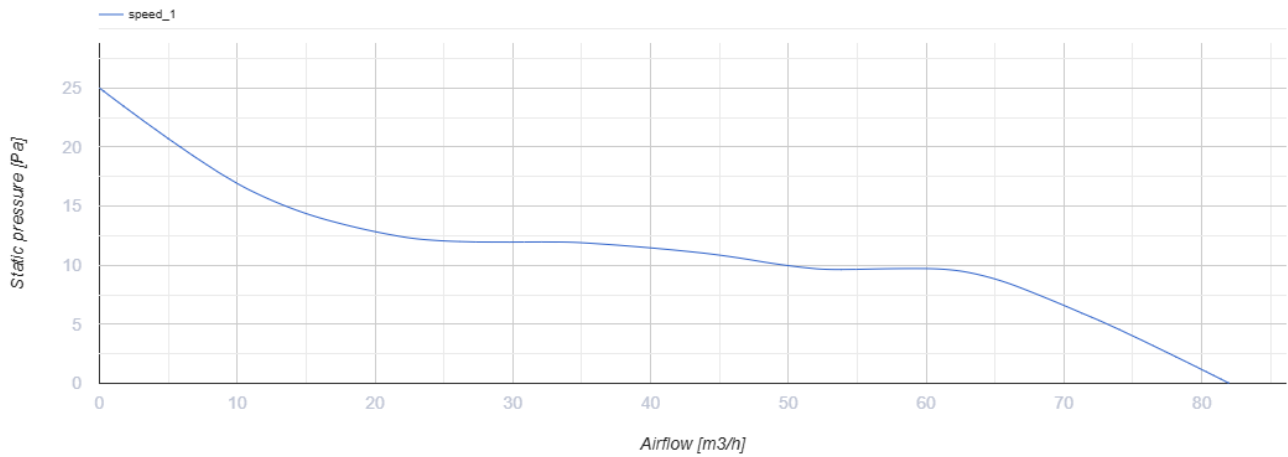

100 Base L Q

Vents Base – Axial-Abluftventilator für Privathaushalte von Design Concept System, konzipiert für Räume mit normaler oder erhöhter Luftfeuchtigkeit: Küche, Badezimmer und Duschräume usw.

- Max. Förderleistung: 82
- Schalldruckpegel LpA @ 3 m: 26
- Motortyp: AC
- Laufradtyp: Axial
- Gehäusematerial: Plastic

	Maßeinheit	100 Base L Q
Luftkanalgröße	mm	100
Speed	-	1
Versorgungsspannung min	V	220
Versorgungsspannung max	V	240
Frequenz der Netzversorgung	Hz	50/60
Leistung	W	7.5
Stromaufnahme	A	0.05
Max. Förderleistung	m ³ /h	82
Drehzahl	-	1800
Schalldruckpegel LpA @ 3 m	dB(A)	26
Ambientlufttemperatur, min	°C	1
Ambientlufttemperatur, max	°C	40
Schutzart	-	IP24