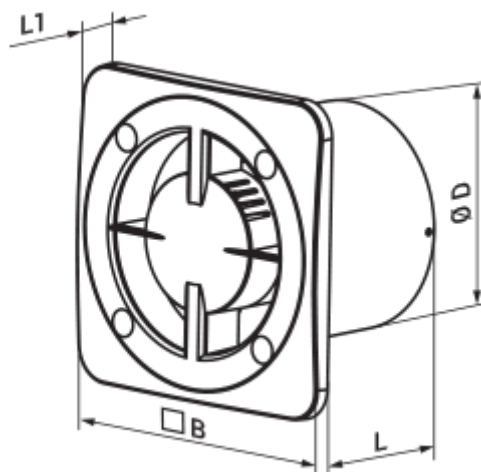

	Maßeinheit	100 Base L Q
Luftkanalgröße	mm	100
Speed	-	1
Versorgungsspannung min	V	220
Versorgungsspannung max	V	240
Frequenz der Netzversorgung	Hz	50/60
Leistung	W	7.5
Stromaufnahme	A	0.05
Max. Förderleistung	m ³ /h	82
Drehzahl	-	1800
Schalldruckpegel LpA @ 3 m	dB(A)	26
Ambientlufttemperatur, min	°C	1
Ambientlufttemperatur, max	°C	40
Schutzart	-	IP24

Abmessungen

ØD	B	L	L1
99	140	88	13

Zubehör

Dekorplatten

Produktname	Foto	Beschreibung
FP 180 Plain		Abnehmbare Dekorabdeckungen sind eine universelle Lösung, mit der den Verbrauchern ermöglicht wird, das Design eines Ventilators oder Lüftungsgitters für jedes Interieur eines Badezimmers oder einer Küche auszusuchen.
FP 160 Plain		Abnehmbare Dekorabdeckungen sind eine universelle Lösung, mit der den Verbrauchern ermöglicht wird, das Design eines Ventilators oder Lüftungsgitters für jedes Interieur eines Badezimmers oder einer Küche auszusuchen.
FP 180 Plain red		Abnehmbare Dekorabdeckungen sind eine universelle Lösung, mit der den Verbrauchern ermöglicht wird, das Design eines Ventilators oder Lüftungsgitters für jedes Interieur eines Badezimmers oder einer Küche auszusuchen.