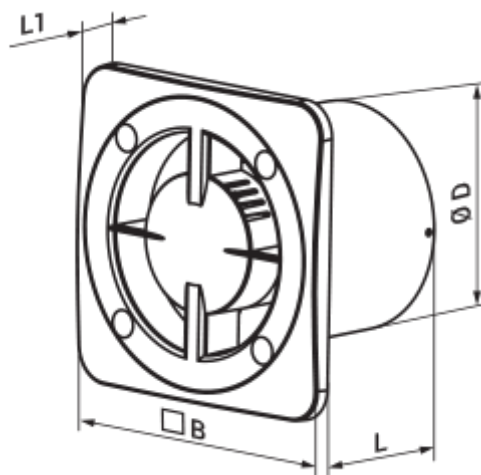

Abmessungen

ØD	B	L	L1
99	140	88	13