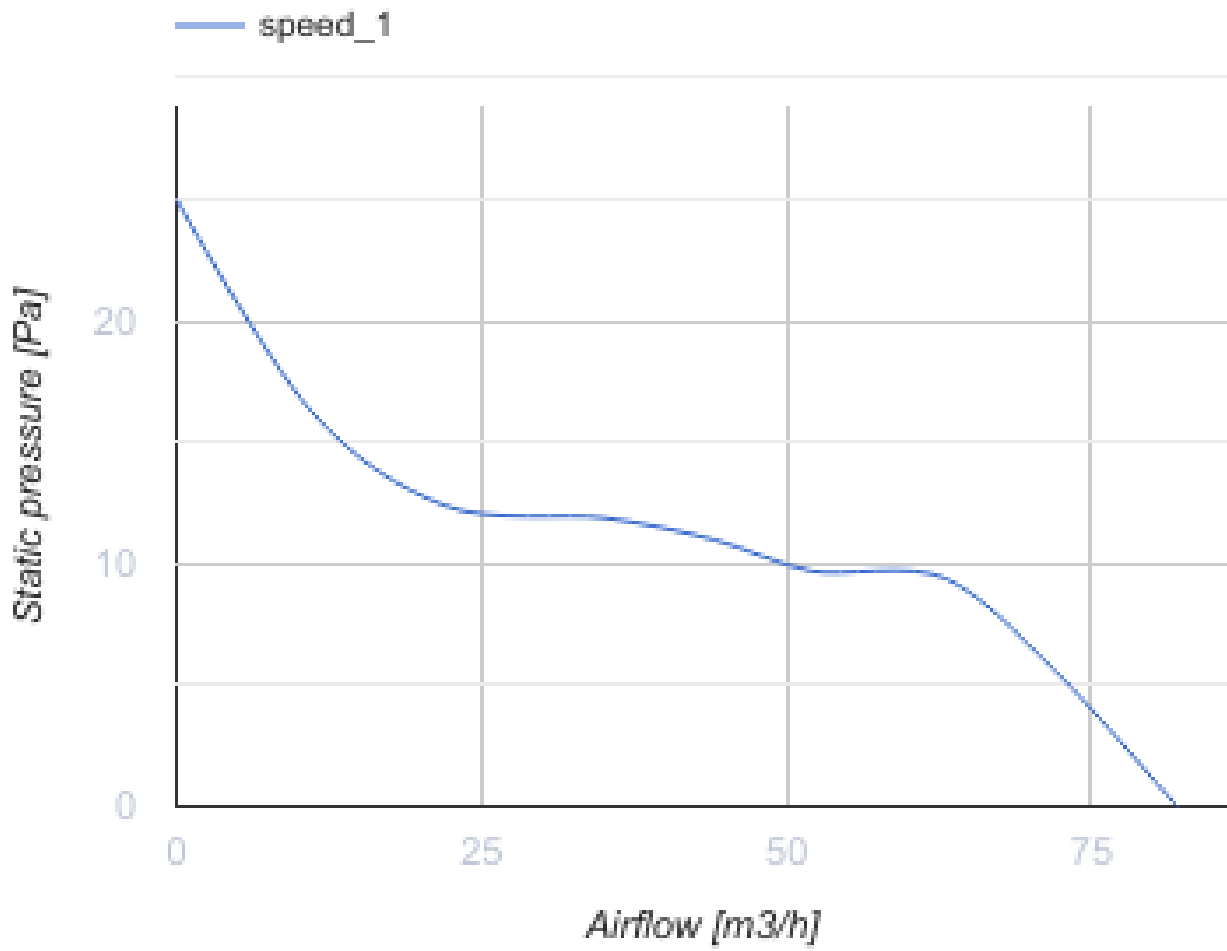

100 Base L Q

Vents Base – Axial-Abluftventilator für Privathaushalte von Design Concept System, konzipiert für Räume mit normaler oder erhöhter Luftfeuchtigkeit: Küche, Badezimmer und Duschräume usw.

- Max. Förderleistung: 82
- Schalldruckpegel LpA @ 3 m: 26
- Motortyp: AC
- Laufradtyp: Axial
- Gehäusematerial: Kunststoff

	Maßeinheit	100 Base L Q
Luftkanalgröße	mm	100
Speed	-	1
Versorgungsspannung min	V	220
Versorgungsspannung max	V	240
Frequenz der Netzversorgung	Hz	50/60
Leistung	W	7.5
Stromaufnahme	A	0.05
Max. Förderleistung	m ³ /h	82
Drehzahl	-	1800
Schalldruckpegel LpA @ 3 m	dB(A)	26
Ambientlufttemperatur, min	°C	1
Ambientlufttemperatur, max	°C	40
Schutzart	-	IP24