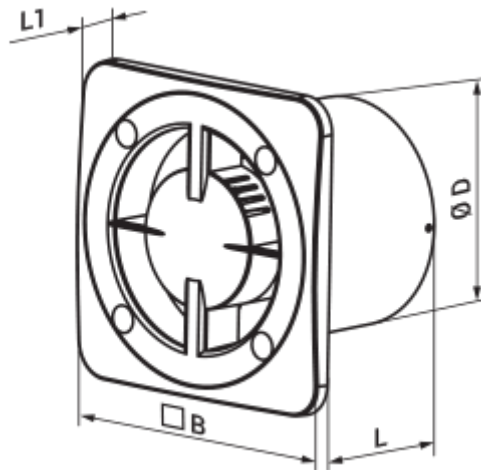

Zubehör

Dekorplatten

Produktname	Foto	Beschreibung
FP 180 Plain		Abnehmbare Dekorabdeckungen sind eine universelle Lösung, mit der den Verbrauchern ermöglicht wird, das Design eines Ventilators oder Lüftungsgitters für jedes Interieur eines Badezimmers oder einer Küche auszusuchen.
FP 160 Plain		Abnehmbare Dekorabdeckungen sind eine universelle Lösung, mit der den Verbrauchern ermöglicht wird, das Design eines Ventilators oder Lüftungsgitters für jedes Interieur eines Badezimmers oder einer Küche auszusuchen.
FP 180 Plain red		Abnehmbare Dekorabdeckungen sind eine universelle Lösung, mit der den Verbrauchern ermöglicht wird, das Design eines Ventilators oder Lüftungsgitters für jedes Interieur eines Badezimmers oder einer Küche auszusuchen.
FP 160 Plain red		Abnehmbare Dekorabdeckungen sind eine universelle Lösung, mit der den Verbrauchern ermöglicht wird, das Design eines Ventilators oder Lüftungsgitters für jedes Interieur eines Badezimmers oder einer Küche auszusuchen.
FP 180 Plain black sapphire		Abnehmbare Dekorabdeckungen sind eine universelle Lösung, mit der den Verbrauchern ermöglicht wird, das Design eines Ventilators oder Lüftungsgitters für jedes Interieur eines Badezimmers oder einer Küche auszusuchen.
FP 160 Plain black sapphire		Abnehmbare Dekorabdeckungen sind eine universelle Lösung, mit der den Verbrauchern ermöglicht wird, das Design eines Ventilators oder Lüftungsgitters für jedes Interieur eines Badezimmers oder einer Küche auszusuchen.
FP 180 Plain metallic		Abnehmbare Dekorabdeckungen sind eine universelle Lösung, mit der den Verbrauchern ermöglicht wird, das Design eines Ventilators oder Lüftungsgitters für jedes Interieur eines Badezimmers oder einer Küche auszusuchen.
FP 180 Plain wing		Abnehmbare Dekorabdeckungen sind eine universelle Lösung, mit der den Verbrauchern ermöglicht wird, das Design eines Ventilators oder Lüftungsgitters für jedes Interieur eines Badezimmers oder einer Küche auszusuchen.
FPB 180/100 Disc		Abnehmbare Dekorabdeckungen sind eine universelle Lösung, mit der den Verbrauchern ermöglicht wird, das Design eines Ventilators oder Lüftungsgitters für jedes Interieur eines Badezimmers oder einer Küche auszusuchen.