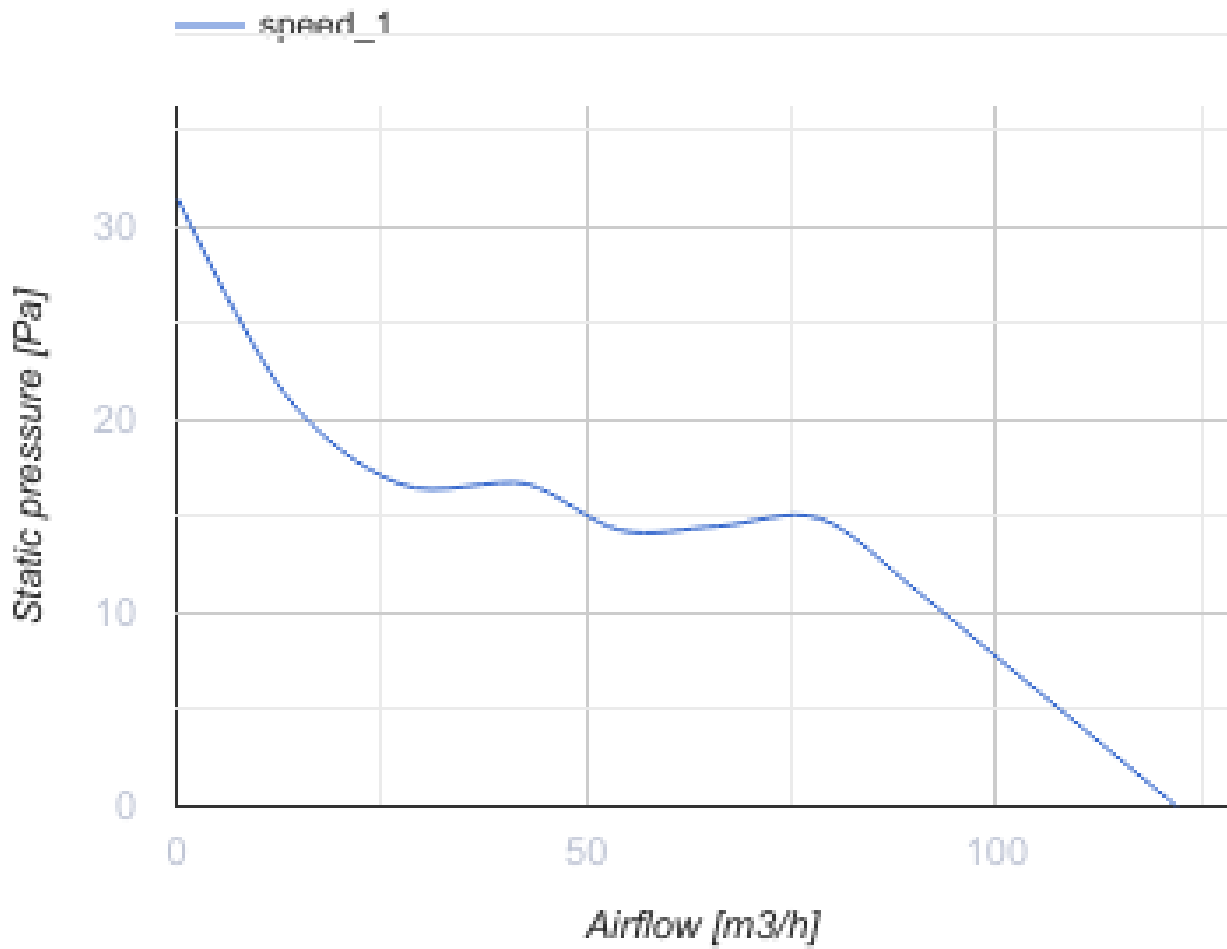

100 Base L turbo

Vents Base – Axial-Abluftventilator für Privathaushalte von Design Concept System, konzipiert für Räume mit normaler oder erhöhter Luftfeuchtigkeit: Küche, Badezimmer und Duschräume usw.

- Max. Förderleistung: 122
- Schalldruckpegel LpA @ 3 m: 36
- Motortyp: AC
- Laufradtyp: Axial
- Gehäusematerial: Kunststoff

	Maßeinheit	100 Base L turbo
Luftkanalgröße	mm	100
Speed	-	1
Versorgungsspannung min	V	220
Versorgungsspannung max	V	240
Frequenz der Netzversorgung	Hz	50/60
Leistung	W	15
Stromaufnahme	A	0.1
Max. Förderleistung	m ³ /h	122
Drehzahl	-	2400
Schalldruckpegel LpA @ 3 m	dB(A)	36
Ambientlufttemperatur, min	°C	1
Ambientlufttemperatur, max	°C	40
Schutzart	-	IP24