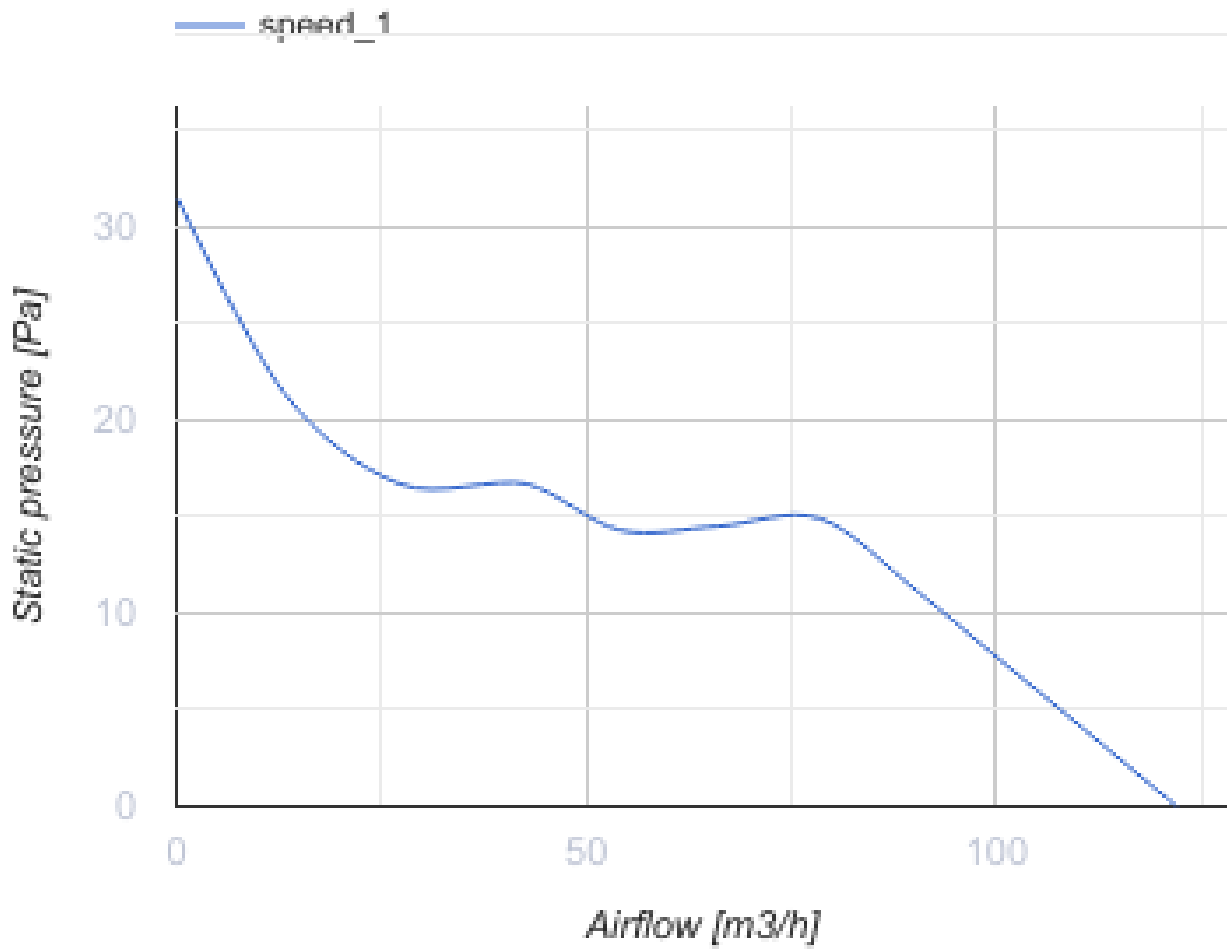

100 Base L turbo

Vents Base – Axial-Abluftventilator für Privathaushalte von Design Concept System, konzipiert für Räume mit normaler oder erhöhter Luftfeuchtigkeit: Küche, Badezimmer und Duschräume usw.

- Max. Förderleistung: 122
- Schalldruckpegel LpA @ 3 m: 36
- Motortyp: AC
- Laufradtyp: Axial
- Gehäusematerial: Plastic

	Maßeinheit	100 Base L turbo
Luftkanalgröße	mm	100
Speed	-	1
Versorgungsspannung min	V	220
Versorgungsspannung max	V	240
Frequenz der Netzversorgung	Hz	50/60
Leistung	W	15
Stromaufnahme	A	0.1
Max. Förderleistung	m ³ /h	122
Drehzahl	-	2400
Schalldruckpegel LpA @ 3 m	dB(A)	36
Ambientlufttemperatur, min	°C	1
Ambientlufttemperatur, max	°C	40
Schutzart	-	IP24