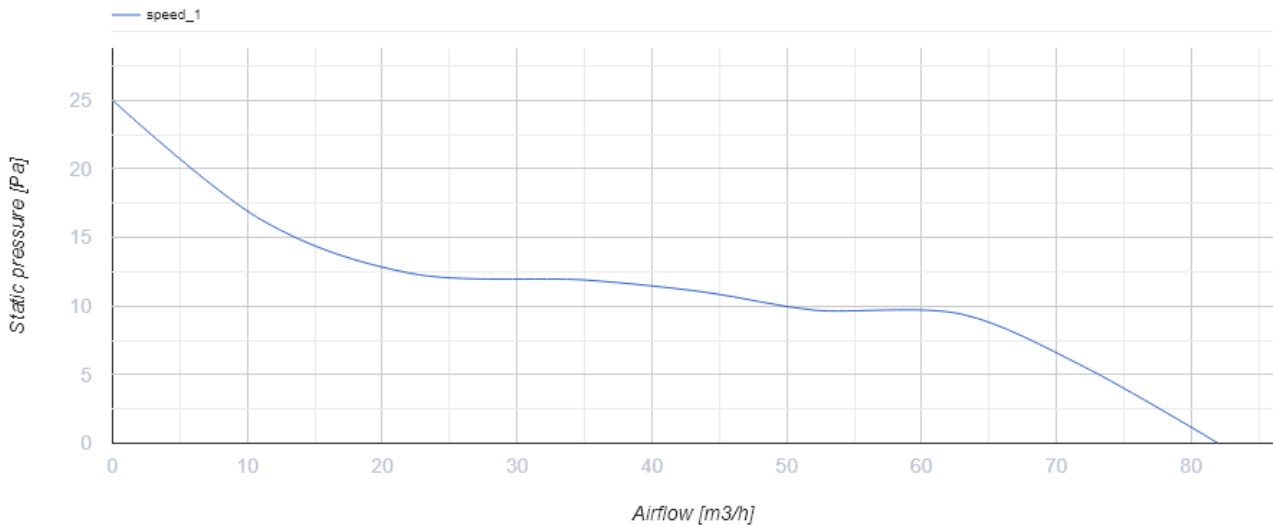

100 Base Q

Vents Base – Axial-Abluftventilator für Privathaushalte von Design Concept System, konzipiert für Räume mit normaler oder erhöhter Luftfeuchtigkeit: Küche, Badezimmer und Duschräume usw.

- Max. Förderleistung: 82
- Schalldruckpegel LpA @ 3 m: 26
- Motortyp: AC
- Laufradtyp: Axial
- Gehäusematerial: Plastic

	Maßeinheit	100 Base Q
Luftkanalgröße	mm	100
Speed	-	1
Versorgungsspannung min	V	220
Versorgungsspannung max	V	240
Frequenz der Netzversorgung	Hz	50/60
Leistung	W	7.5
Stromaufnahme	A	0.05
Max. Förderleistung	m ³ /h	82
Drehzahl	-	1800
Schalldruckpegel LpA @ 3 m	dB(A)	26
Ambientlufttemperatur, min	°C	1
Ambientlufttemperatur, max	°C	40
Schutzart	-	IP24