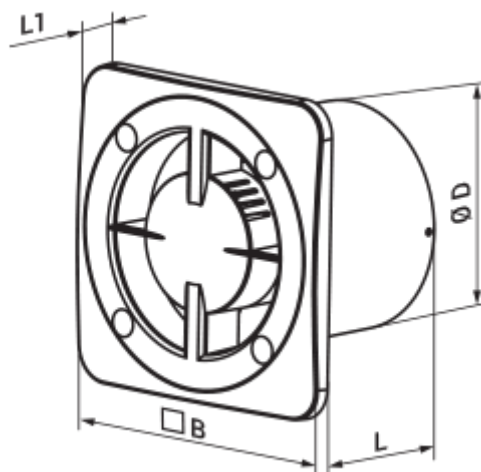

	Maßeinheit	100 Base Q
Luftkanalgröße	mm	100
Speed	-	1
Versorgungsspannung min	V	220
Versorgungsspannung max	V	240
Frequenz der Netzversorgung	Hz	50/60
Leistung	W	7.5
Stromaufnahme	A	0.05
Max. Förderleistung	m ³ /h	82
Drehzahl	-	1800
Schalldruckpegel LpA @ 3 m	dB(A)	26
Ambientlufttemperatur, min	°C	1
Ambientlufttemperatur, max	°C	40
Schutzart	-	IP24

Abmessungen

ØD	B	L	L1
99	140	88	13

Zubehör

Dekorplatten

Produktname	Foto	Beschreibung
FP 180 Plain		Abnehmbare Dekorabdeckungen sind eine universelle Lösung, mit der den Verbrauchern ermöglicht wird, das Design eines Ventilators oder Lüftungsgitters für jedes Interieur eines Badezimmers oder einer Küche auszusuchen.
FP 160 Plain		Abnehmbare Dekorabdeckungen sind eine universelle Lösung, mit der den Verbrauchern ermöglicht wird, das Design eines Ventilators oder Lüftungsgitters für jedes Interieur eines Badezimmers oder einer Küche auszusuchen.
FP 180 Plain red		Abnehmbare Dekorabdeckungen sind eine universelle Lösung, mit der den Verbrauchern ermöglicht wird, das Design eines Ventilators oder Lüftungsgitters für jedes Interieur eines Badezimmers oder einer Küche auszusuchen.