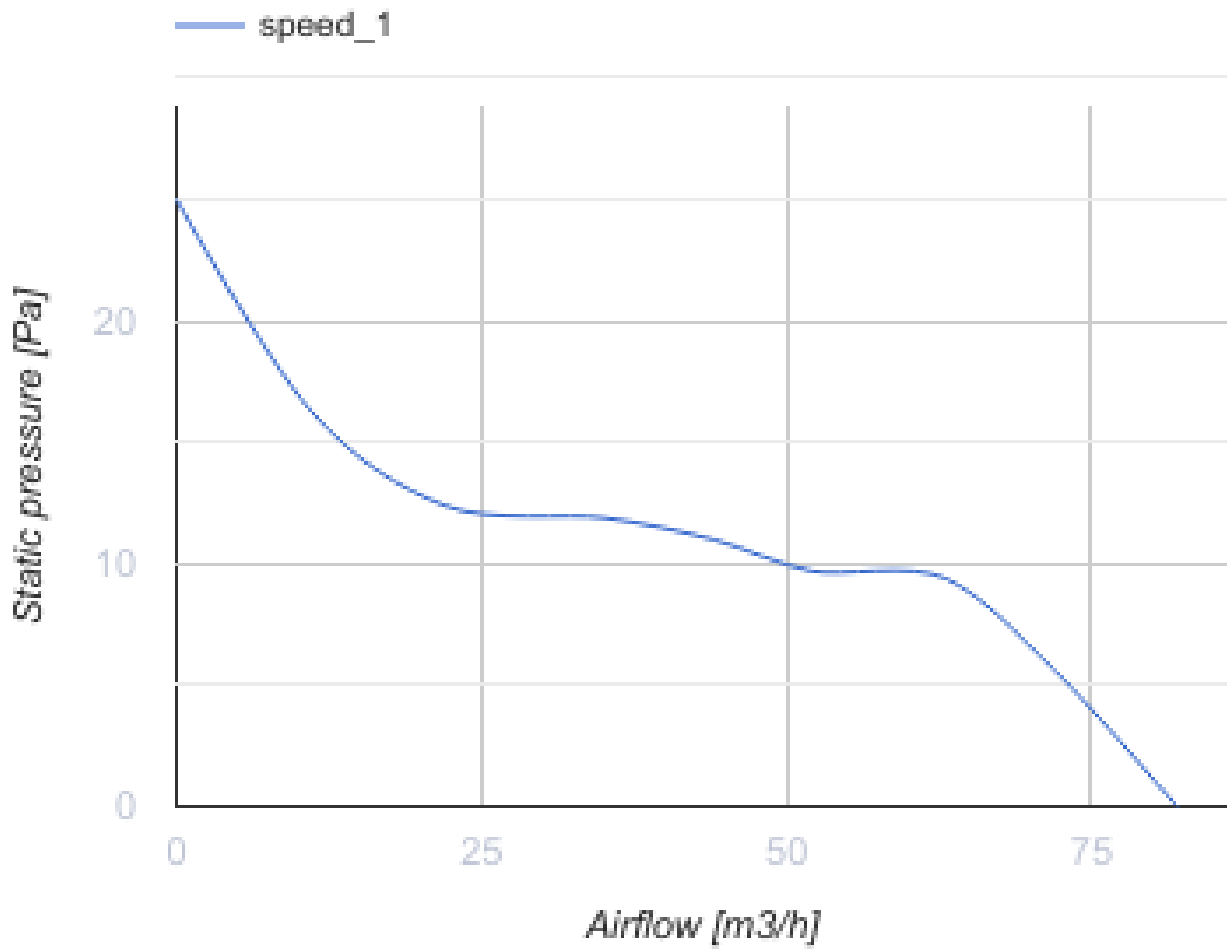

100 Base Q

Vents Base – Axial-Abluftventilator für Privathaushalte von Design Concept System, konzipiert für Räume mit normaler oder erhöhter Luftfeuchtigkeit: Küche, Badezimmer und Duschräume usw.

- Max. Förderleistung: 82
- Schalldruckpegel LpA @ 3 m: 26
- Motortyp: AC
- Laufradtyp: Axial
- Gehäusematerial: Kunststoff

	Maßeinheit	100 Base Q
Luftkanalgröße	mm	100
Speed	-	1
Versorgungsspannung min	V	220
Versorgungsspannung max	V	240
Frequenz der Netzversorgung	Hz	50/60
Leistung	W	7.5
Stromaufnahme	A	0.05
Max. Förderleistung	m ³ /h	82
Drehzahl	-	1800
Schalldruckpegel LpA @ 3 m	dB(A)	26
Ambientlufttemperatur, min	°C	1
Ambientlufttemperatur, max	°C	40
Schutzart	-	IP24