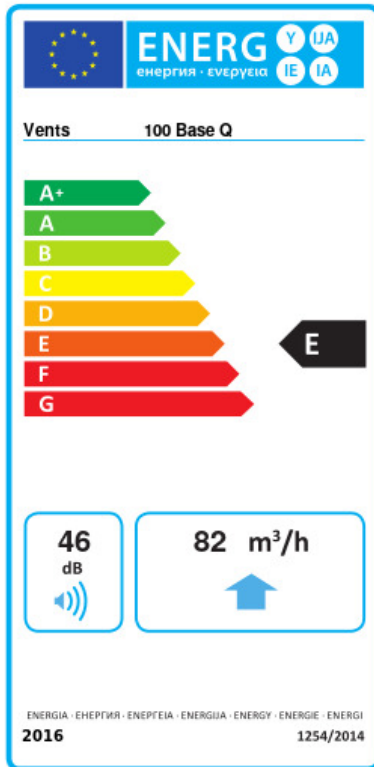

Ecodesign

Warenzeichen	Vents					
Modell	100 Base Q					
Specific energy consumption (SEC) (kWh/(m²/a))	Kalt		Durchschnittlich		Warm	
	-30.7	B	-14.3	E	-4.9	F
Typ des Lüftungsgeräts	Unidirectional					
Antriebsart	Single speed					
Art des Wärmerückgewinnungssystems	Keines					
Max. Luftvolumenstrom (m³/h)	82					
Elektrische Eingangsleistung (W)	7.5					
Bezugs-Luftvolumenstrom (m³/s)	0.016					
Specific power input (SPI) (W/(m³/h))	0.091					
Control typology	Manual control					
Maximum external leakage rates (%)	2.7					
Angabe des Typs	RVU UVU					
Sound power level (dB(A))	46					
The annual electricity consumption (AEC) (kWh/a)	Kalt	Durchschnittlich		Warm		
	115	115		115		
The annual heating saved (AHS) (kWh/a)	Kalt	Durchschnittlich		Warm		
	3355	1715		776