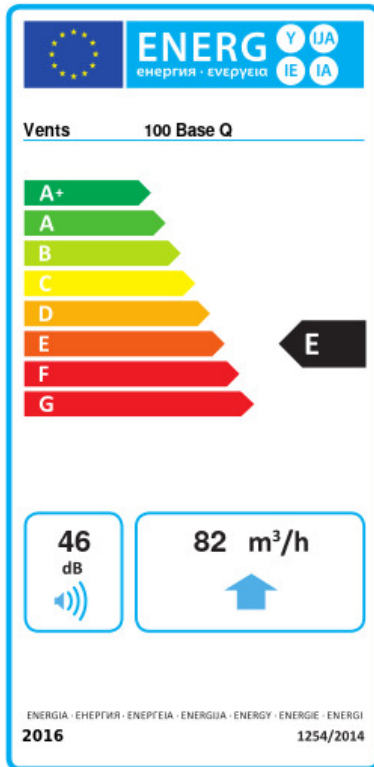

Ecodesign

Warenzeichen	Vents					
Modell	100 Base Q					
Specific energy consumption (SEC) (kWh/(m²/a))	Kalt		Durchschnittlich		Warm	
	-30.7	B	-14.3	E	-4.9	F
Typ des Lüftungsgeräts	Unidirectional					
Antriebsart	Single speed					
Art des Wärmerückgewinnungssystems	Keines					
Max. Luftvolumenstrom (m³/h)	82					
Elektrische Eingangsleistung (W)	7.5					
Bezugs-Luftvolumenstrom (m³/s)	0.016					
Specific power input (SPI) (W/(m³/h))	0.091					
Control typology	Manual control					
Maximum external leakage rates (%)	2.7					
Angabe des Typs	RVU UVU					
Sound power level (dB(A))	46					
The annual electricity consumption (AEC) (kWh/a)	Kalt		Durchschnittlich		Warm	
	115		115		115	
The annual heating saved (AHS) (kWh/a)	Kalt		Durchschnittlich		Warm	
	3355		1715		776