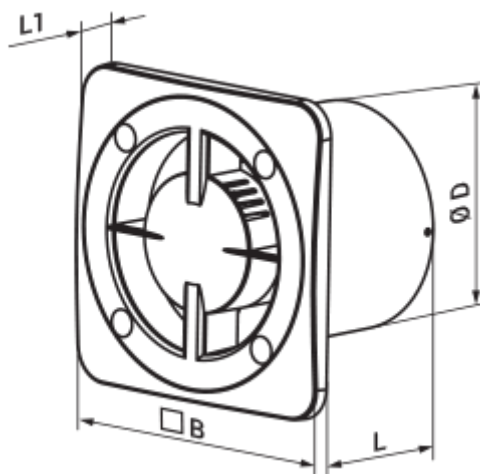

	Maßeinheit	100 Base Q
Luftkanalgröße	mm	100
Speed	-	1
Versorgungsspannung min	V	220
Versorgungsspannung max	V	240
Frequenz der Netzversorgung	Hz	50/60
Leistung	W	7.5
Stromaufnahme	A	0.05
Max. Förderleistung	m ³ /h	82
Drehzahl	-	1800
Schalldruckpegel LpA @ 3 m	dB(A)	26
Ambientlufttemperatur, min	°C	1
Ambientlufttemperatur, max	°C	40
Schutzart	-	IP24

Abmessungen

ØD	B	L	L1
99	140	88	13

Zubehör

Dekorplatten

Produktname	Foto	Beschreibung
FP 180 Plain		Abnehmbare Dekorabdeckungen sind eine universelle Lösung, mit der den Verbrauchern ermöglicht wird, das Design eines Ventilators oder Lüftungsgitters für jedes Interieur eines Badezimmers oder einer Küche auszusuchen.
FP 160 Plain		Abnehmbare Dekorabdeckungen sind eine universelle Lösung, mit der den Verbrauchern ermöglicht wird, das Design eines Ventilators oder Lüftungsgitters für jedes Interieur eines Badezimmers oder einer Küche auszusuchen.