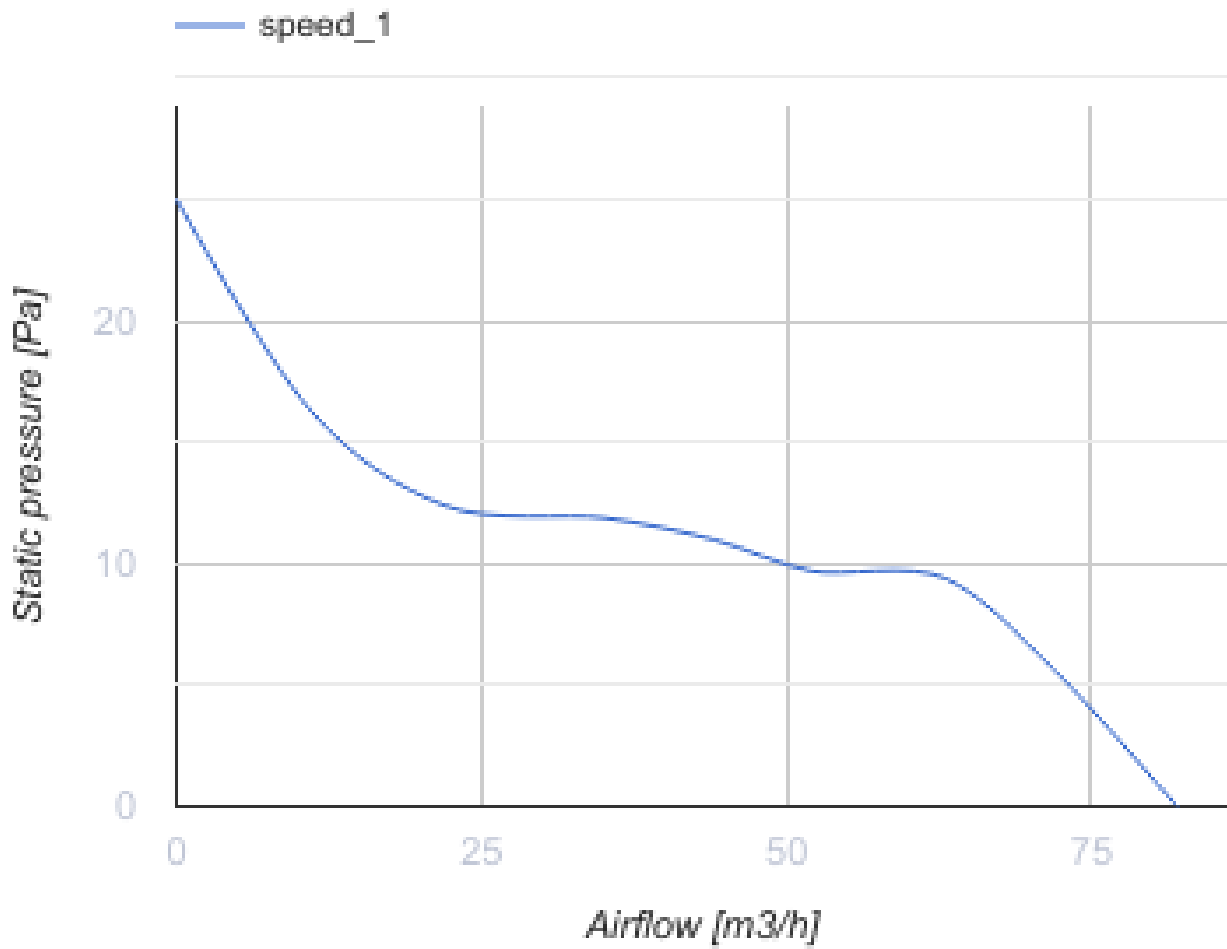

# 100 Base Q

Vents Base – Axial-Abluftventilator für Privathaushalte von Design Concept System, konzipiert für Räume mit normaler oder erhöhter Luftfeuchtigkeit: Küche, Badezimmer und Duschräume usw.

- Max. Förderleistung: 82
- Schalldruckpegel LpA @ 3 m: 26
- Motortyp: AC
- Laufradtyp: Axial
- Gehäusematerial: Plastic

	Maßeinheit	100 Base Q
Luftkanalgröße	mm	100
Speed	-	1
Versorgungsspannung min	V	220
Versorgungsspannung max	V	240
Frequenz der Netzversorgung	Hz	50/60
Leistung	W	7.5
Stromaufnahme	A	0.05
Max. Förderleistung	m <sup>3</sup> /h	82
Drehzahl	-	1800
Schalldruckpegel LpA @ 3 m	dB(A)	26
Ambientlufttemperatur, min	°C	1
Ambientlufttemperatur, max	°C	40
Schutzart	-	IP24

## Abmessungen

ØD	B	L	L1
99	140	88	13