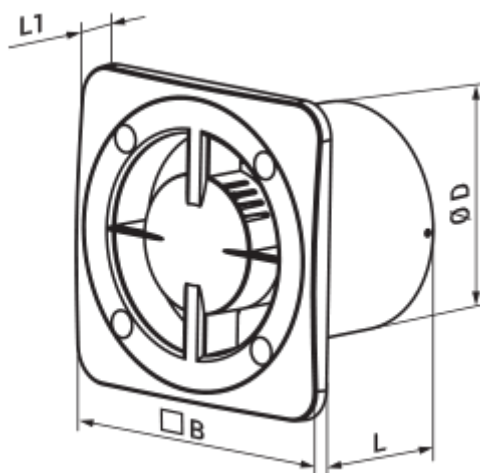

	Maßeinheit	100 Base Q
Luftkanalgröße	mm	100
Speed	-	1
Versorgungsspannung min	V	220
Versorgungsspannung max	V	240
Frequenz der Netzversorgung	Hz	50/60
Leistung	W	7.5
Stromaufnahme	A	0.05
Max. Förderleistung	m <sup>3</sup> /h	82
Drehzahl	-	1800
Schalldruckpegel LpA @ 3 m	dB(A)	26
Ambientlufttemperatur, min	°C	1
Ambientlufttemperatur, max	°C	40
Schutzart	-	IP24

## Abmessungen

ØD	B	L	L1
99	140	88	13