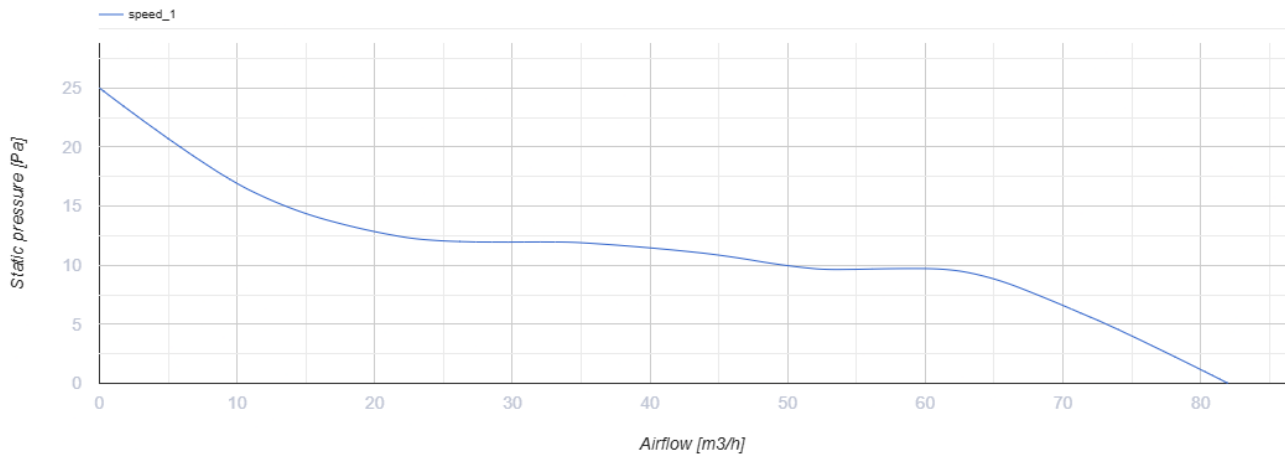

100 Base Q

Leistungsstarke Axialventilatoren kompatibel mit Dekorplatten Design Konzept

- Max. Förderleistung: 82
- Schalldruckpegel LpA @ 3 m: 26
- Motortyp: AC
- Laufradtyp: Axial
- Gehäusematerial: Kunststoff

	Maßeinheit	100 Base Q
Luftkanalgröße	mm	100
Speed	-	1
Versorgungsspannung min	V	220
Versorgungsspannung max	V	240
Frequenz der Netzversorgung	Hz	50/60
Leistung	W	7.5
Stromaufnahme	A	0.05
Max. Förderleistung	m ³ /h	82
Drehzahl	-	1800
Schalldruckpegel LpA @ 3 m	dB(A)	26
Ambientlufttemperatur, min	°C	1
Ambientlufttemperatur, max	°C	40
Schutzart	-	IP24