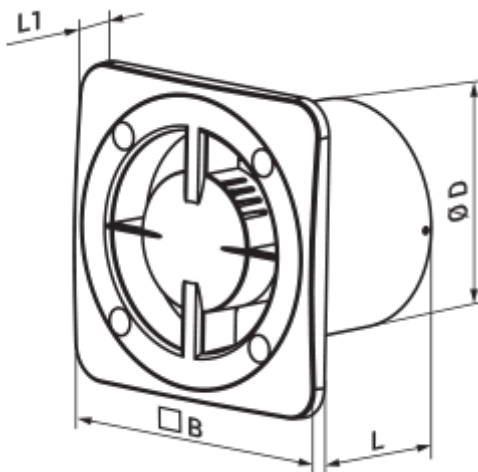

Typ des Lüftungsgeräts	-	Unidirectional
Antriebsart	-	Single speed
Art des Wärmerückgewinnungssystems	-	Keines
Max. Luftvolumenstrom	m³/h	82
Elektrische Eingangsleistung	W	7.5
Bezugs-Luftvolumenstrom	m³/s	0.016
Specific power input (SPI)	W/(m³/h)	0.091
Control typology	-	Manual control
Maximum external leakage rates	%	2.7
Kalt - Jährlicher Stromverbrauch (JSV)	kWh/a	115
Durchschnittlich - Jährlicher Stromverbrauch (JSV)	kWh/a	115
The annual electricity consumption (AEC) Warm	kWh/a	115
Kalt - Jährliche Einsparung an Heizenergie (JEH)	kWh/a	3355
The annual heating saved (AHS) Average	kWh/a	1715
The annual heating saved (AHS) Warm	kWh/a	776
Angabe des Typs	-	RVU UVU
Sound power level	dB(A)	46

Abmessungen

ØD	B	L	L1
99	140	88	13

Zubehör

Dekorplatten

Produktname	Foto	Beschreibung