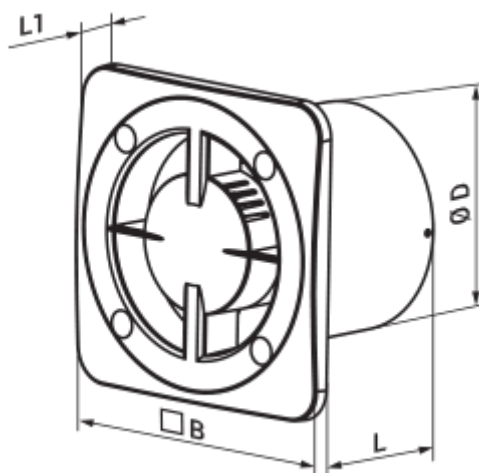

Abmessungen

$\varnothing D$	B	L	L1
99	140	88	13