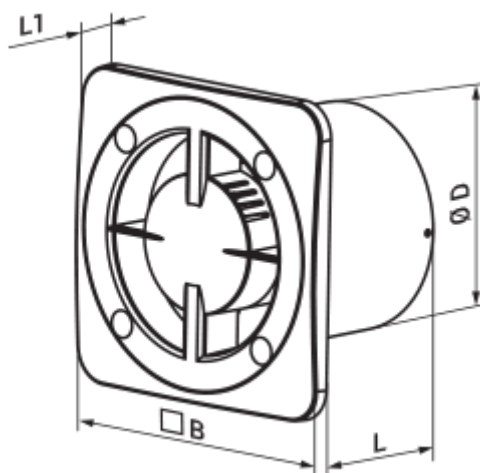

Abmessungen

$\varnothing D$	B	L	L1
99	140	88	13