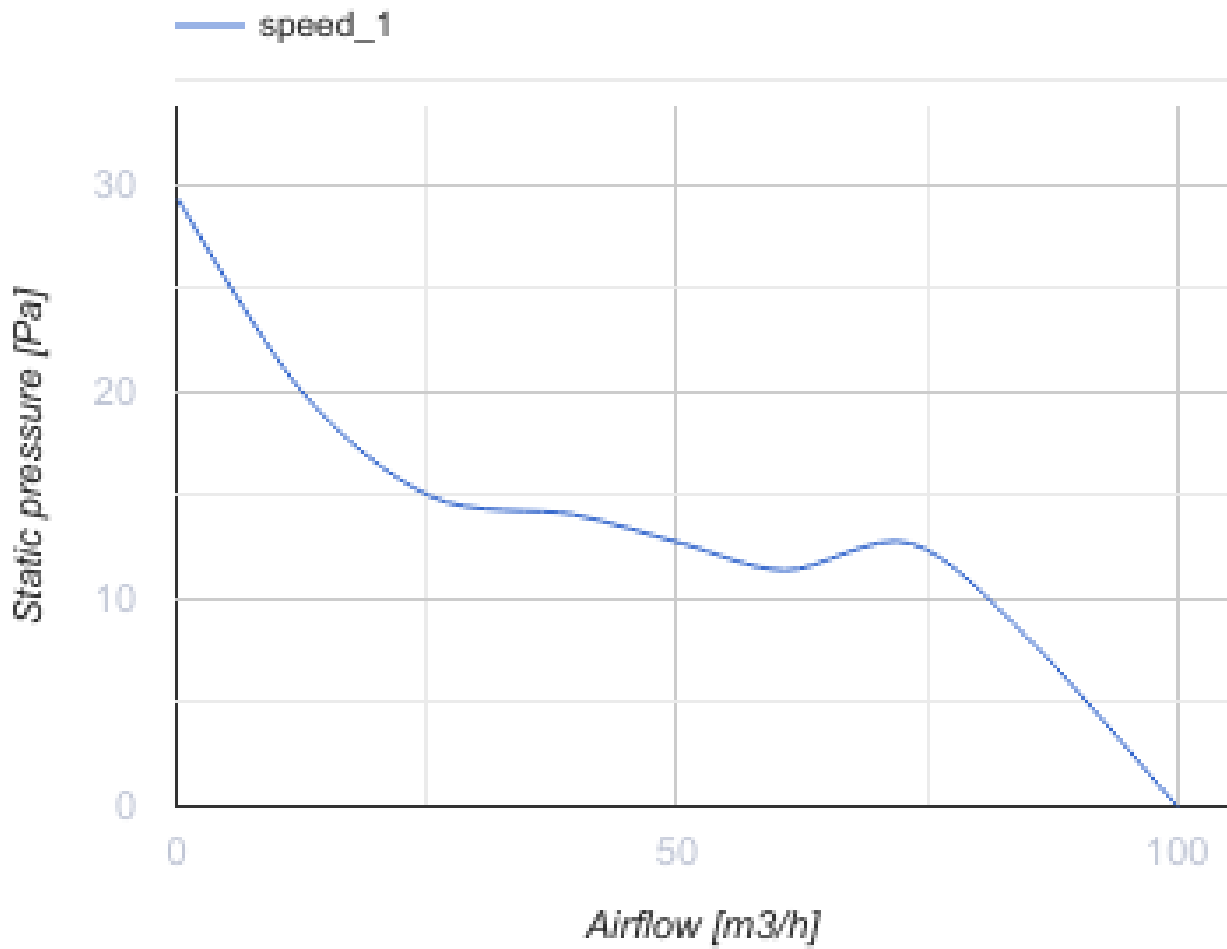

100 Base T K

Vents Base – Axial-Abluftventilator für Privathaushalte von Design Concept System, konzipiert für Räume mit normaler oder erhöhter Luftfeuchtigkeit: Küche, Badezimmer und Duschräume usw.

- Max. Förderleistung: 100
- Schalldruckpegel LpA @ 3 m: 34
- Motortyp: AC
- Laufradtyp: Axial
- Gehäusematerial: Plastic
- Rückströmungsschutz: Backdraft damper
- Timer: Turn off timer

	Maßeinheit	100 Base T K
Luftkanalgröße	mm	100
Speed	-	1
Versorgungsspannung min	V	220
Versorgungsspannung max	V	240
Frequenz der Netzversorgung	Hz	50/60
Leistung	W	14
Stromaufnahme	A	0.09
Max. Förderleistung	m ³ /h	100
Drehzahl	-	2300
Schalldruckpegel LpA @ 3 m	dB(A)	34
Ambientlufttemperatur, min	°C	1
Ambientlufttemperatur, max	°C	40
Schutzart	-	IP24