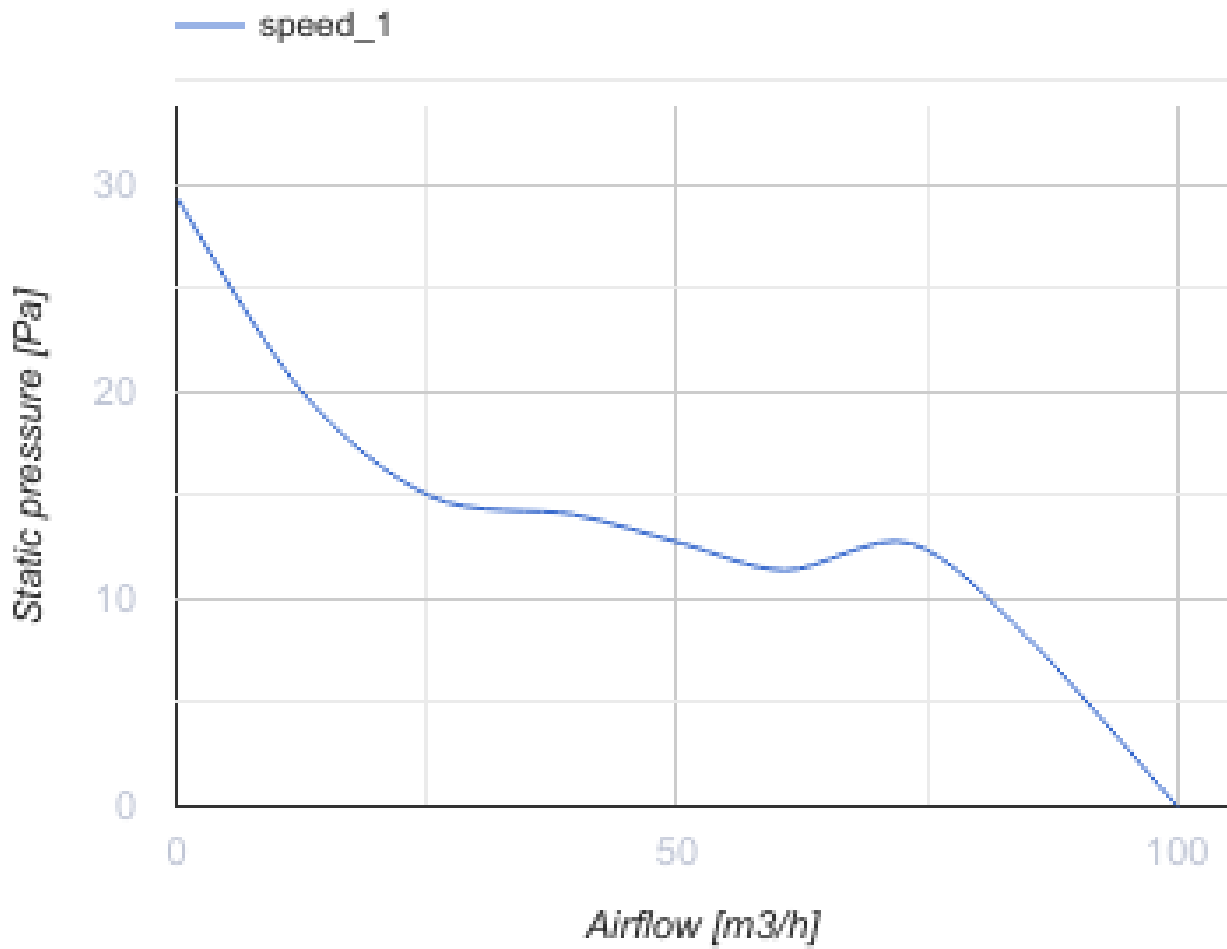

100 Base T K

Vents Base – Axial-Abluftventilator für Privathaushalte von Design Concept System, konzipiert für Räume mit normaler oder erhöhter Luftfeuchtigkeit: Küche, Badezimmer und Duschräume usw.

- Max. Förderleistung: 100
- Schalldruckpegel LpA @ 3 m: 34
- Motortyp: AC
- Laufradtyp: Axial
- Gehäusematerial: Kunststoff
- Rückströmungsschutz: Backdraft damper
- Timer: Nachlaufschalter

| | Maßeinheit | 100 Base T K |
|-----------------------------|-------------------|--------------|
| Luftkanalgröße | mm | 100 |
| Speed | - | 1 |
| Versorgungsspannung min | V | 220 |
| Versorgungsspannung max | V | 240 |
| Frequenz der Netzversorgung | Hz | 50/60 |
| Leistung | W | 14 |
| Stromaufnahme | A | 0.09 |
| Max. Förderleistung | m ³ /h | 100 |
| Drehzahl | - | 2300 |
| Schalldruckpegel LpA @ 3 m | dB(A) | 34 |
| Ambientlufttemperatur, min | °C | 1 |
| Ambientlufttemperatur, max | °C | 40 |
| Schutzart | - | IP24 |