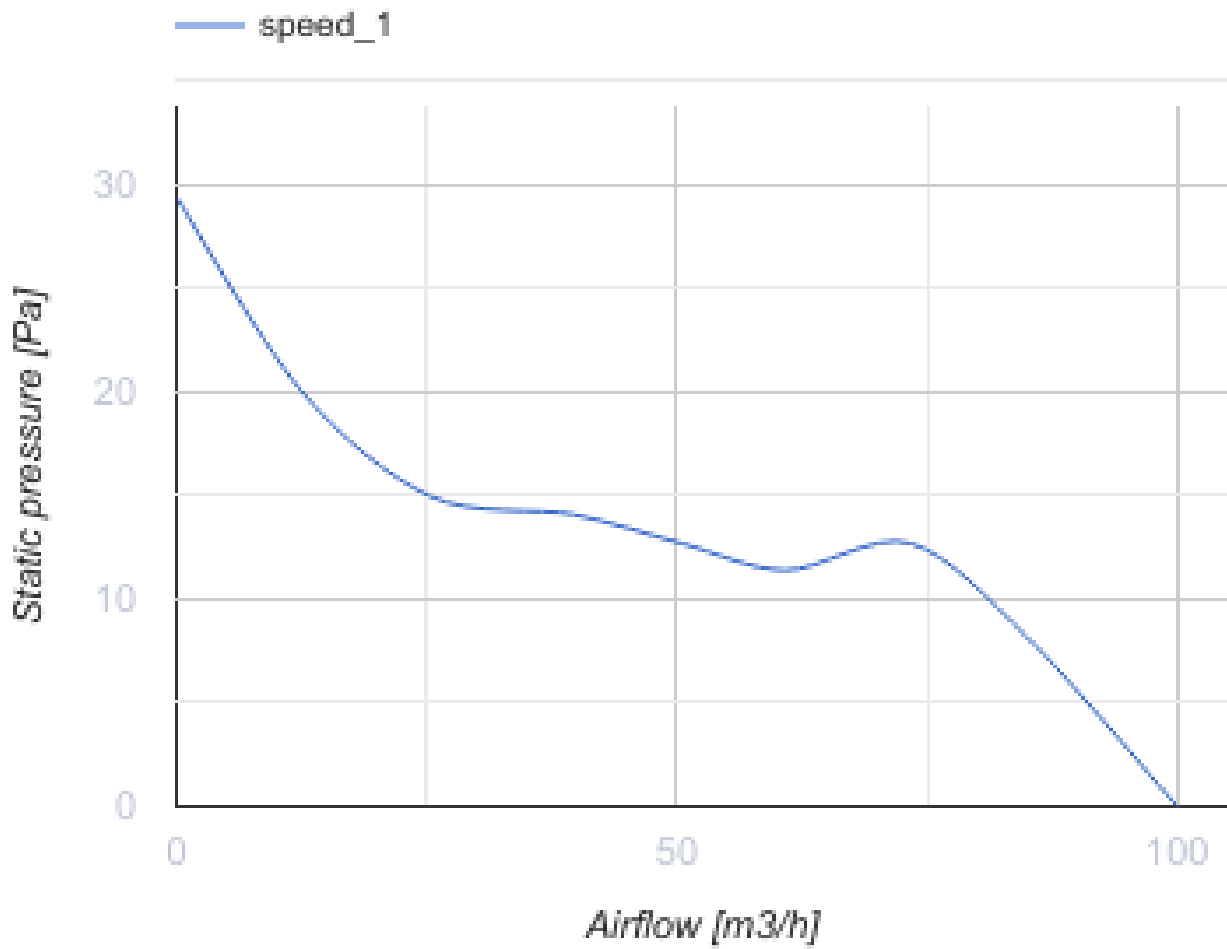

# 100 Base T K

Leistungsstarke Axialventilatoren kompatibel mit Dekorplatten Design Konzept

- Max. Förderleistung: 100
- Schalldruckpegel LpA @ 3 m: 34
- Motortyp: AC
- Laufradtyp: Axial
- Gehäusematerial: Kunststoff
- Rückströmungsschutz: Backdraft damper
- Timer: Nachlaufschalter

	Maßeinheit	100 Base T K
Luftkanalgröße	mm	100
Speed	-	1
Versorgungsspannung min	V	220
Versorgungsspannung max	V	240
Frequenz der Netzversorgung	Hz	50/60
Leistung	W	14
Stromaufnahme	A	0.09
Max. Förderleistung	m <sup>3</sup> /h	100
Drehzahl	-	2300
Schalldruckpegel LpA @ 3 m	dB(A)	34
Ambientlufttemperatur, min	°C	1
Ambientlufttemperatur, max	°C	40
Schutzart	-	IP24

### Abmessungen

ØD	B	L	L1
99	140	88	13