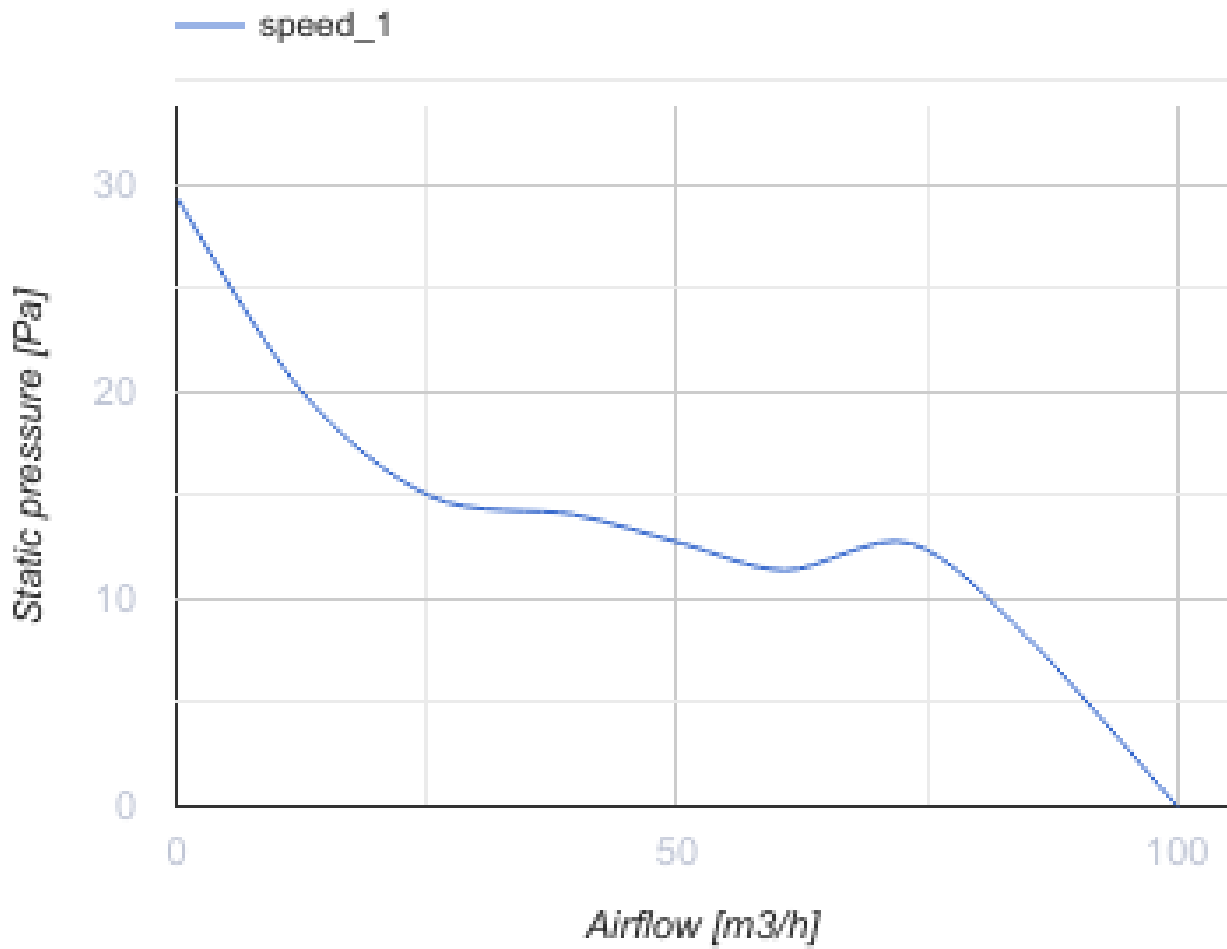

# 100 Base T K

Vents Base – Axial-Abluftventilator für Privathaushalte von Design Concept System, konzipiert für Räume mit normaler oder erhöhter Luftfeuchtigkeit: Küche, Badezimmer und Duschräume usw.

- Max. Förderleistung: 100
- Schalldruckpegel LpA @ 3 m: 34
- Motortyp: AC
- Laufradtyp: Axial
- Gehäusematerial: Plastic
- Rückströmungsschutz: Backdraft damper
- Timer: Turn off timer

	Maßeinheit	100 Base T K
Luftkanalgröße	mm	100
Speed	-	1
Versorgungsspannung min	V	220
Versorgungsspannung max	V	240
Frequenz der Netzversorgung	Hz	50/60
Leistung	W	14
Stromaufnahme	A	0.09
Max. Förderleistung	m <sup>3</sup> /h	100
Drehzahl	-	2300
Schalldruckpegel LpA @ 3 m	dB(A)	34
Ambientlufttemperatur, min	°C	1
Ambientlufttemperatur, max	°C	40
Schutzart	-	IP24

### Abmessungen

$\varnothing D$	B	L	L1
99	140	88	13