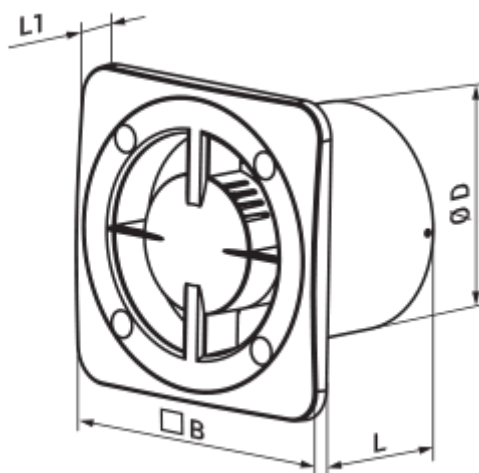

# 100 Base T K

Leistungsstarke Axialventilatoren kompatibel mit Dekorplatten Design Konzept

- Max. Förderleistung: 100
- Schalldruckpegel LpA @ 3 m: 34
- Motortyp: AC
- Laufradtyp: Axial
- Gehäusematerial: Kunststoff
- Rückströmungsschutz: Backdraft damper
- Timer: Nachlaufschalter

	Maßeinheit	100 Base T K
Luftkanalgröße	mm	100
Speed	-	1
Versorgungsspannung min	V	220
Versorgungsspannung max	V	240
Frequenz der Netzversorgung	Hz	50/60
Leistung	W	14
Stromaufnahme	A	0.09
Max. Förderleistung	m <sup>3</sup> /h	100
Drehzahl	-	2300
Schalldruckpegel LpA @ 3 m	dB(A)	34
Ambientlufttemperatur, min	°C	1
Ambientlufttemperatur, max	°C	40
Schutzart	-	IP24

### Abmessungen

ØD	B	L	L1
99	140	88	13