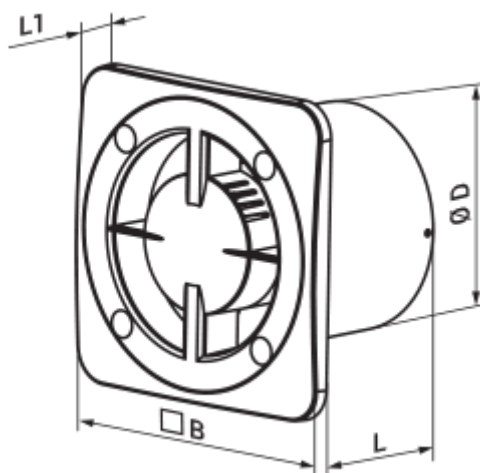

- Max. Förderleistung: 100
- Schalldruckpegel LpA @ 3 m: 34
- Motortyp: AC
- Laufradtyp: Axial
- Gehäusematerial: Plastic
- Rückströmungsschutz: Backdraft damper
- Timer: Turn off timer

	Maßeinheit	100 Base T K
Luftkanalgröße	mm	100
Speed	-	1
Versorgungsspannung min	V	220
Versorgungsspannung max	V	240
Frequenz der Netzversorgung	Hz	50/60
Leistung	W	14
Stromaufnahme	A	0.09
Max. Förderleistung	m <sup>3</sup> /h	100
Drehzahl	-	2300
Schalldruckpegel LpA @ 3 m	dB(A)	34
Ambientlufttemperatur, min	°C	1
Ambientlufttemperatur, max	°C	40
Schutzart	-	IP24

### Abmessungen

$\varnothing D$	B	L	L1
99	140	88	13