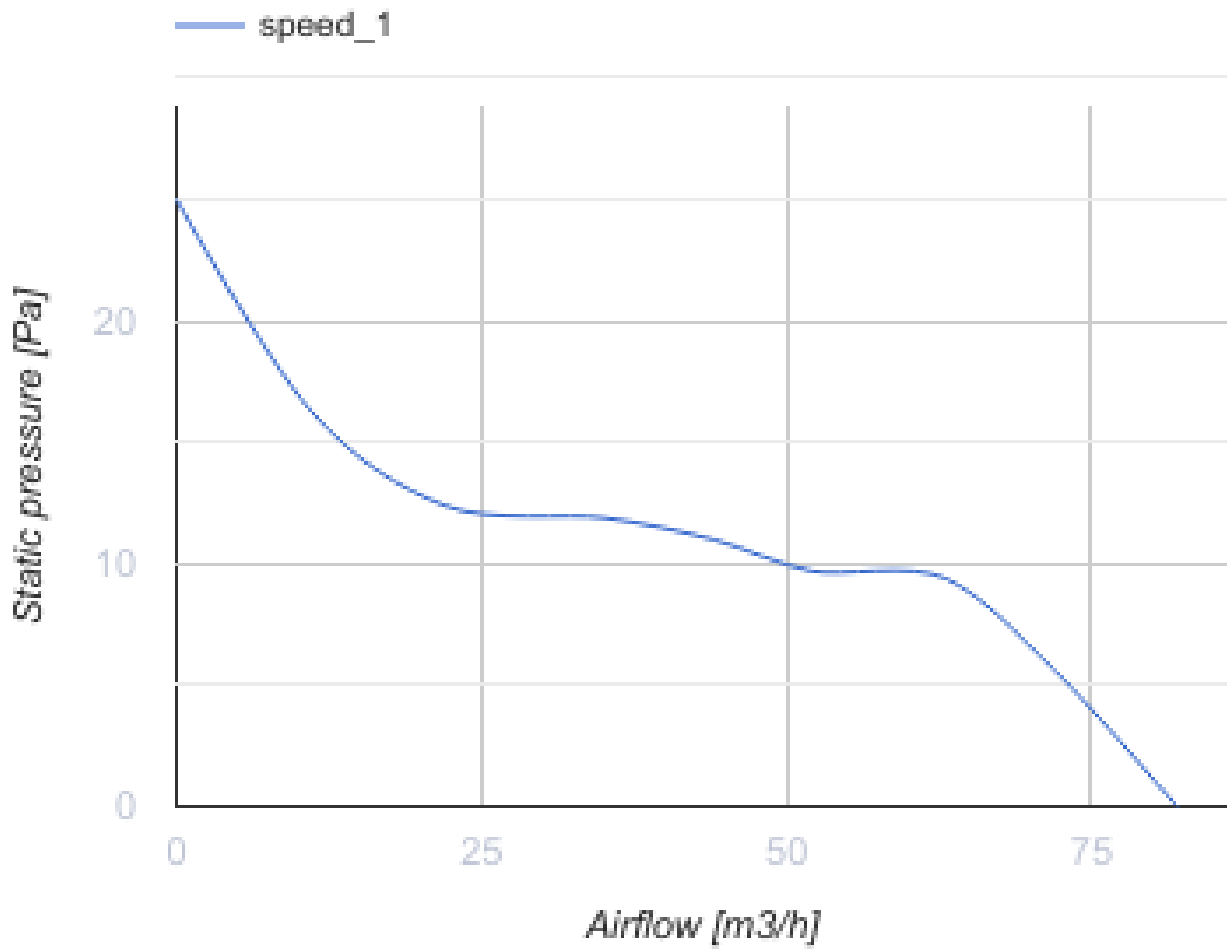

100 Base T L Q

Vents Base – Axial-Abluftventilator für Privathaushalte von Design Concept System, konzipiert für Räume mit normaler oder erhöhter Luftfeuchtigkeit: Küche, Badezimmer und Duschräume usw.

- Max. Förderleistung: 82
- Schalldruckpegel LpA @ 3 m: 26
- Motortyp: AC
- Laufradtyp: Axial
- Gehäusematerial: Kunststoff
- Timer: Nachlaufschalter

	Maßeinheit	100 Base T L Q
Luftkanalgröße	mm	100
Speed	-	1
Versorgungsspannung min	V	220
Versorgungsspannung max	V	240
Frequenz der Netzversorgung	Hz	50/60
Leistung	W	7.5
Stromaufnahme	A	0.05
Max. Förderleistung	m ³ /h	82
Drehzahl	-	1800
Schalldruckpegel LpA @ 3 m	dB(A)	26
Ambientlufttemperatur, min	°C	1
Ambientlufttemperatur, max	°C	40
Schutzart	-	IP24