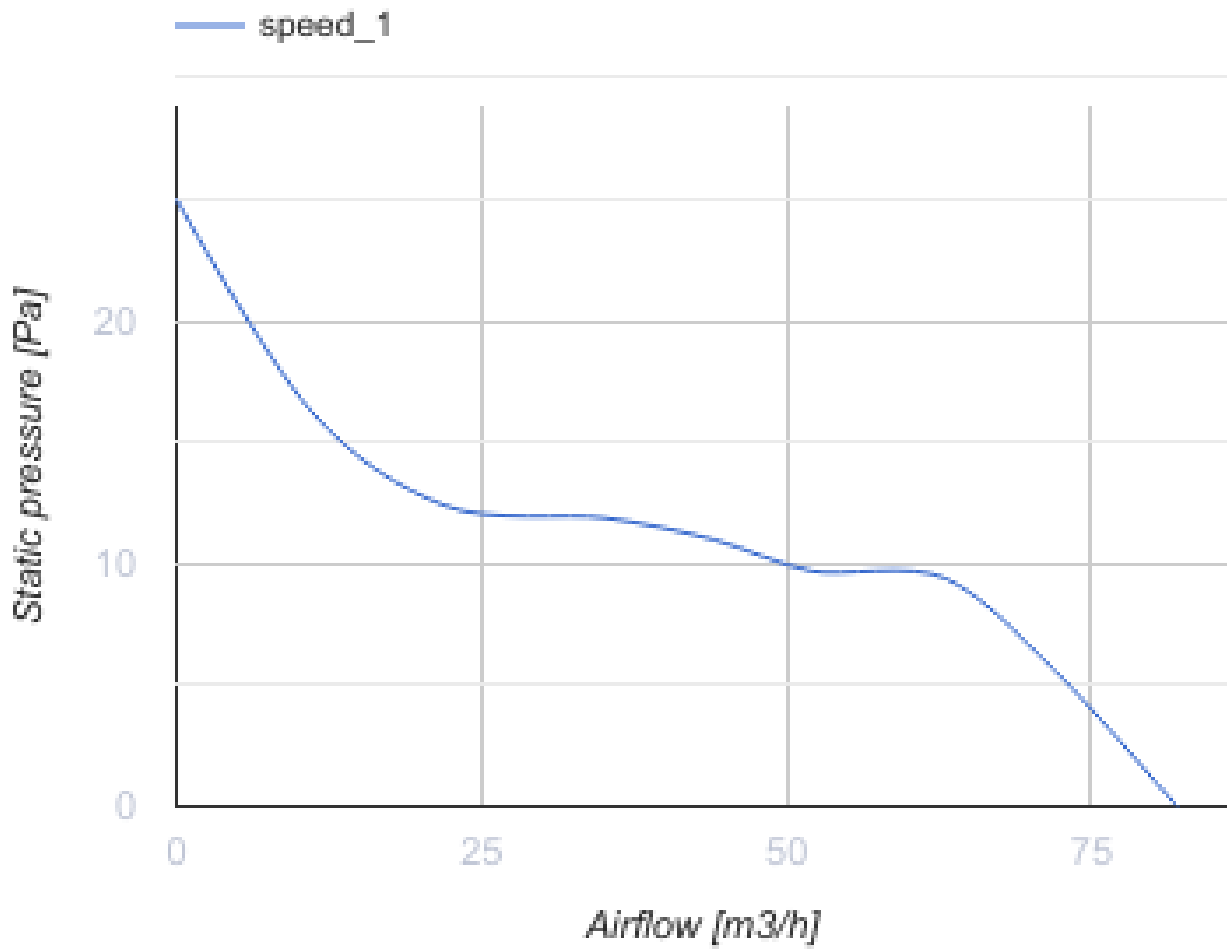

100 Base T L Q

Vents Base – Axial-Abluftventilator für Privathaushalte von Design Concept System, konzipiert für Räume mit normaler oder erhöhter Luftfeuchtigkeit: Küche, Badezimmer und Duschräume usw.

- Max. Förderleistung: 82
- Schalldruckpegel LpA @ 3 m: 26
- Motortyp: AC
- Laufradtyp: Axial
- Gehäusematerial: Plastic
- Timer: Turn off timer

	Maßeinheit	100 Base T L Q
Luftkanalgröße	mm	100
Speed	-	1
Versorgungsspannung min	V	220
Versorgungsspannung max	V	240
Frequenz der Netzversorgung	Hz	50/60
Leistung	W	7.5
Stromaufnahme	A	0.05
Max. Förderleistung	m ³ /h	82
Drehzahl	-	1800
Schalldruckpegel LpA @ 3 m	dB(A)	26
Ambientlufttemperatur, min	°C	1
Ambientlufttemperatur, max	°C	40
Schutzart	-	IP24