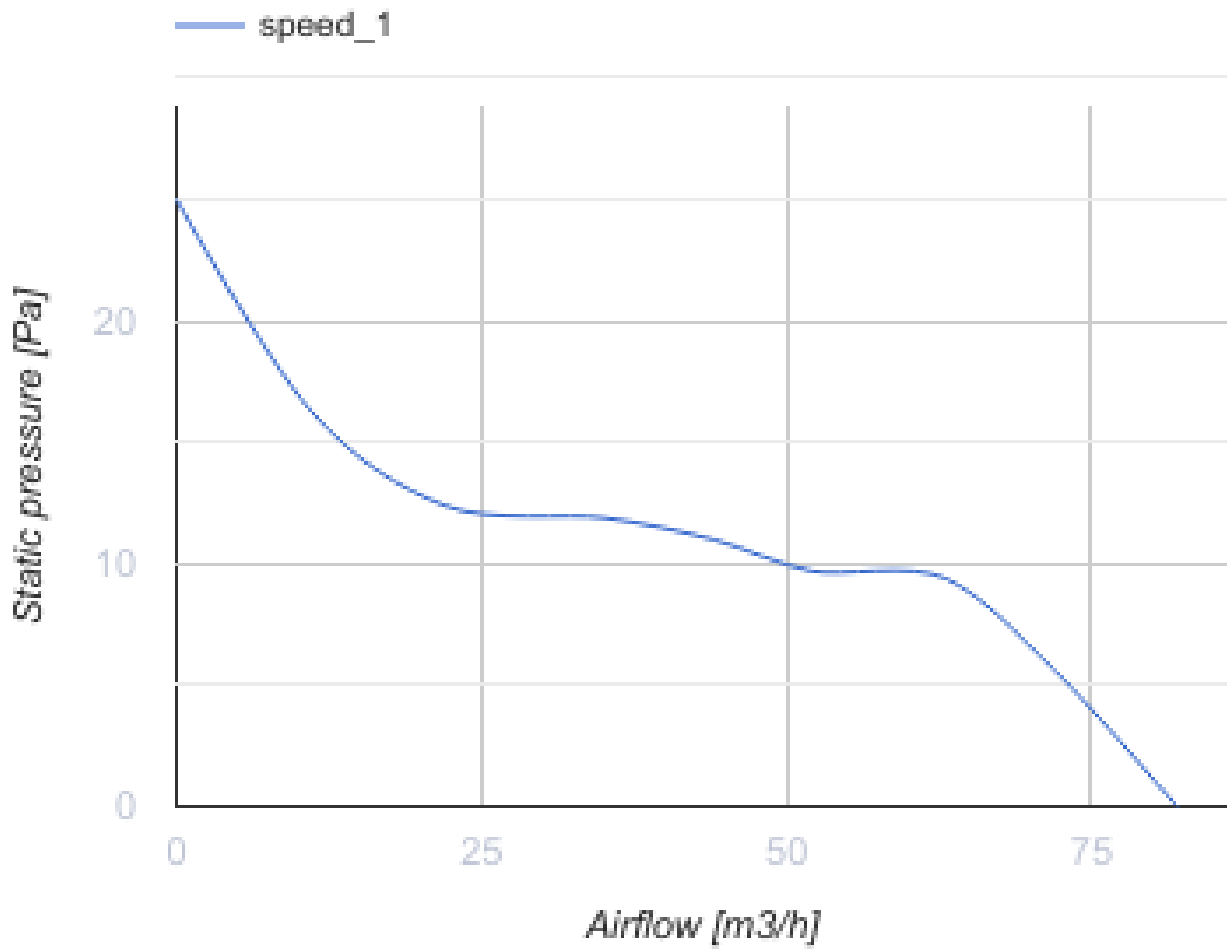

100 Base T L Q

Vents Base – Axial-Abluftventilator für Privathaushalte von Design Concept System, konzipiert für Räume mit normaler oder erhöhter Luftfeuchtigkeit: Küche, Badezimmer und Duschräume usw.

- Max. Förderleistung: 82
- Schalldruckpegel LpA @ 3 m: 26
- Motortyp: AC
- Laufradtyp: Axial
- Gehäusematerial: Plastic
- Timer: Turn off timer

	Maßeinheit	100 Base T L Q
Luftkanalgröße	mm	100
Speed	-	1
Versorgungsspannung min	V	220
Versorgungsspannung max	V	240
Frequenz der Netzversorgung	Hz	50/60
Leistung	W	7.5
Stromaufnahme	A	0.05
Max. Förderleistung	m ³ /h	82
Drehzahl	-	1800
Schalldruckpegel LpA @ 3 m	dB(A)	26
Ambientlufttemperatur, min	°C	1
Ambientlufttemperatur, max	°C	40
Schutzart	-	IP24