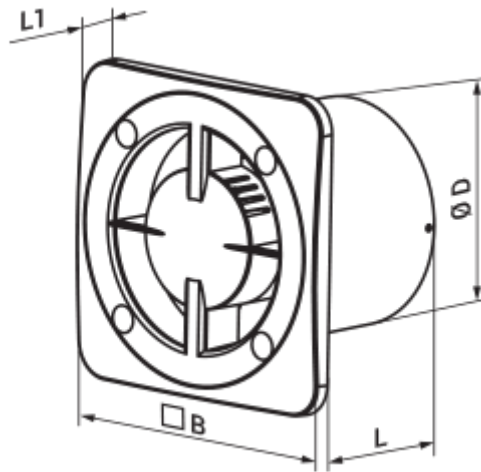

Zubehör

Dekorplatten

Produktname	Foto	Beschreibung
FP 180 Plain		Abnehmbare Dekorabdeckungen sind eine universelle Lösung, mit der den Verbrauchern ermöglicht wird, das Design eines Ventilators oder Lüftungsgitters für jedes Interieur eines Badezimmers oder einer Küche auszusuchen.
FP 160 Plain		Abnehmbare Dekorabdeckungen sind eine universelle Lösung, mit der den Verbrauchern ermöglicht wird, das Design eines Ventilators oder Lüftungsgitters für jedes Interieur eines Badezimmers oder einer Küche auszusuchen.
FP 180 Plain red		Abnehmbare Dekorabdeckungen sind eine universelle Lösung, mit der den Verbrauchern ermöglicht wird, das Design eines Ventilators oder Lüftungsgitters für jedes Interieur eines Badezimmers oder einer Küche auszusuchen.
FP 160 Plain red		Abnehmbare Dekorabdeckungen sind eine universelle Lösung, mit der den Verbrauchern ermöglicht wird, das Design eines Ventilators oder Lüftungsgitters für jedes Interieur eines Badezimmers oder einer Küche auszusuchen.
FP 180 Plain black sapphire		Abnehmbare Dekorabdeckungen sind eine universelle Lösung, mit der den Verbrauchern ermöglicht wird, das Design eines Ventilators oder Lüftungsgitters für jedes Interieur eines Badezimmers oder einer Küche auszusuchen.
FP 160 Plain black sapphire		Abnehmbare Dekorabdeckungen sind eine universelle Lösung, mit der den Verbrauchern ermöglicht wird, das Design eines Ventilators oder Lüftungsgitters für jedes Interieur eines Badezimmers oder einer Küche auszusuchen.
FP 180 Plain metallic		Abnehmbare Dekorabdeckungen sind eine universelle Lösung, mit der den Verbrauchern ermöglicht wird, das Design eines Ventilators oder Lüftungsgitters für jedes Interieur eines Badezimmers oder einer Küche auszusuchen.
FP 180 Plain wing		Abnehmbare Dekorabdeckungen sind eine universelle Lösung, mit der den Verbrauchern ermöglicht wird, das Design eines Ventilators oder Lüftungsgitters für jedes Interieur eines Badezimmers oder einer Küche auszusuchen.
FPB 180/100 Disc		Abnehmbare Dekorabdeckungen sind eine universelle Lösung, mit der den Verbrauchern ermöglicht wird, das Design eines Ventilators oder Lüftungsgitters für jedes Interieur eines Badezimmers oder einer Küche auszusuchen.