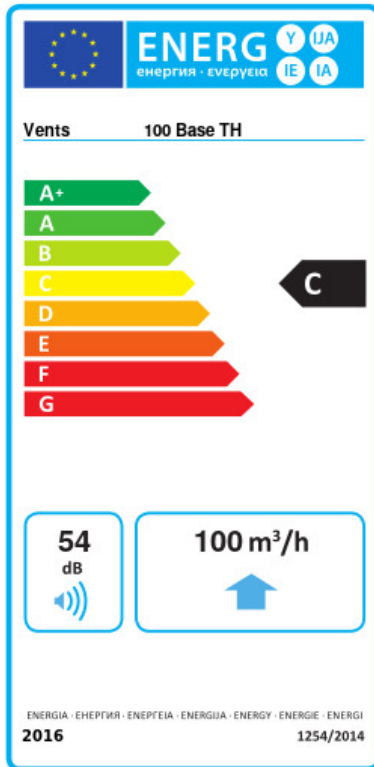

	Maßeinheit	100 Base TH
Luftkanalgröße	mm	100
Speed	-	1
Versorgungsspannung min	V	220
Versorgungsspannung max	V	240
Frequenz der Netzversorgung	Hz	50/60
Leistung	W	14
Stromaufnahme	A	0.09
Max. Förderleistung	m ³ /h	100
Drehzahl	-	2300
Schalldruckpegel LpA @ 3 m	dB(A)	34
Ambientlufttemperatur, min	°C	1
Ambientlufttemperatur, max	°C	40
Schutzart	-	IP24

Flansche

Produktname	Foto	Beschreibung
FO 100		Das Fensterflansch ist einsetzbar für alle VENTS Lüfter, außer VKO, VKO1, iFan, Quiet, MAO, CF

Ecodesign

Warenzeichen	Vents					
Modell	100 Base TH					
Specific energy consumption (SEC) (kWh/(m²/a))	Kalt		Durchschnittlich		Warm	
	-52.5	A+	-25.5	C	-9.9	F
Typ des Lüftungsgeräts	Unidirectional					
Antriebsart	Single speed					
Art des Wärmerückgewinnungssystems	Keines					
Max. Luftvolumenstrom (m³/h)	100					
Elektrische Eingangsleistung (W)	14					
Bezugs-Luftvolumenstrom (m³/s)	0.019					
Specific power input (SPI) (W/(m³/h))	0.14					
Control typology	Local demand control					
Maximum external leakage rates (%)	2.7					
Angabe des Typs	RVU UVU					
Sound power level (dB(A))	54					
The annual electricity consumption (AEC) (kWh/a)	Kalt	Durchschnittlich		Warm		
	114	114		114		
The annual heating saved (AHS) (kWh/a)	Kalt	Durchschnittlich		Warm		
	5536	2830		1280		