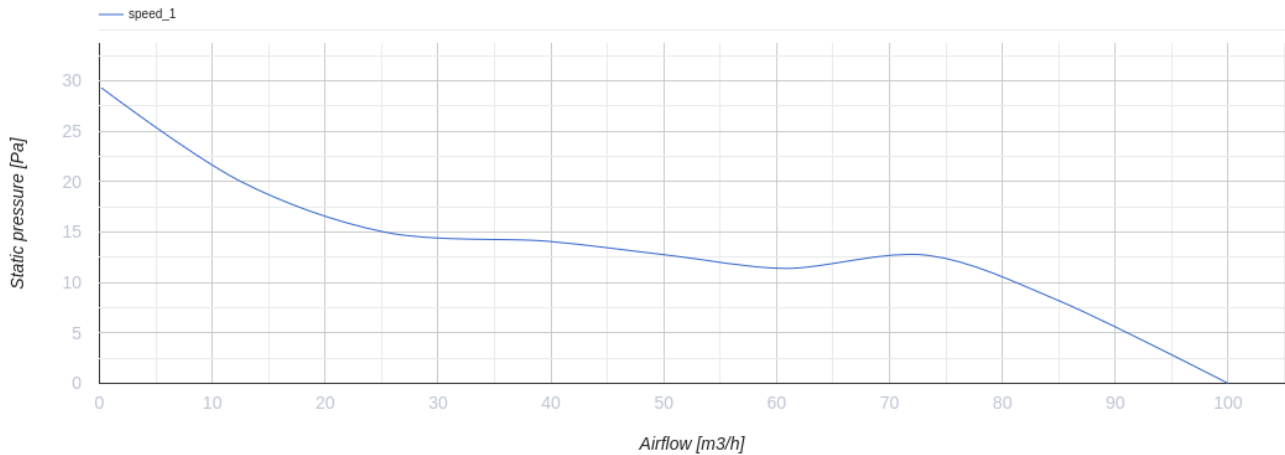

# 100 Base TH

Vents Base – Axial-Abluftventilator für Privathaushalte von Design Concept System, konzipiert für Räume mit normaler oder erhöhter Luftfeuchtigkeit: Küche, Badezimmer und Duschräume usw.

- Max. Förderleistung: 100
- Schalldruckpegel LpA @ 3 m: 34
- Motortyp: AC
- Laufradtyp: Axial
- Gehäusematerial: Kunststoff
- Feuchtigkeitssensor
- Timer: Nachlaufschalter

	Maßeinheit	100 Base TH
Luftkanalgröße	mm	100
Speed	-	1
Versorgungsspannung min	V	220
Versorgungsspannung max	V	240
Frequenz der Netzversorgung	Hz	50/60
Leistung	W	14
Stromaufnahme	A	0.09
Max. Förderleistung	m <sup>3</sup> /h	100
Drehzahl	-	2300
Schalldruckpegel LpA @ 3 m	dB(A)	34
Ambientlufttemperatur, min	°C	1
Ambientlufttemperatur, max	°C	40
Schutzart	-	IP24

## Abmessungen

ØD	B	L	L1
99	140	88	13