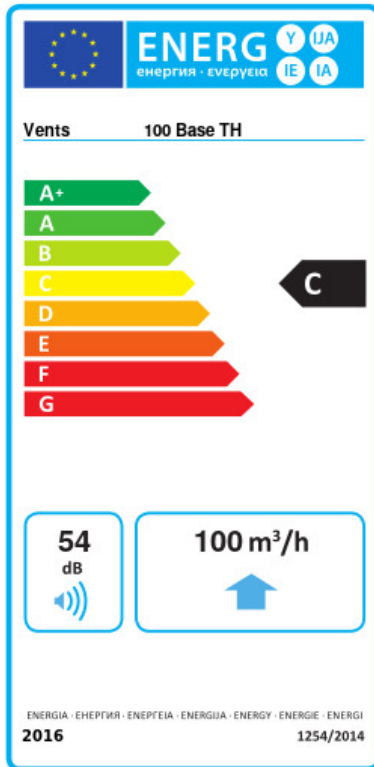

Ecodesign

Warenzeichen	Vents					
Modell	100 Base TH					
Specific energy consumption (SEC) (kWh/(m²/a))	Kalt		Durchschnittlich		Warm	
	-52.5	A+	-25.5	C	-9.9	F
Typ des Lüftungsgeräts	Unidirectional					
Antriebsart	Single speed					
Art des Wärmerückgewinnungssystems	Keines					
Max. Luftvolumenstrom (m³/h)	100					
Elektrische Eingangsleistung (W)	14					
Bezugs-Luftvolumenstrom (m³/s)	0.019					
Specific power input (SPI) (W/(m³/h))	0.14					
Control typology	Local demand control					
Maximum external leakage rates (%)	2.7					
Angabe des Typs	RVU UVU					
Sound power level (dB(A))	54					
The annual electricity consumption (AEC) (kWh/a)	Kalt		Durchschnittlich		Warm	
	114		114		114	
The annual heating saved (AHS) (kWh/a)	Kalt		Durchschnittlich		Warm	
	5536		2830		1280