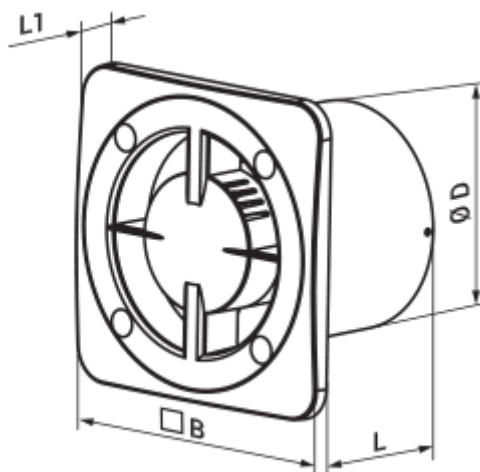

	Maßeinheit	100 Base TH
Luftkanalgröße	mm	100
Speed	-	1
Versorgungsspannung min	V	220
Versorgungsspannung max	V	240
Frequenz der Netzversorgung	Hz	50/60
Leistung	W	14
Stromaufnahme	A	0.09
Max. Förderleistung	m <sup>3</sup> /h	100
Drehzahl	-	2300
Schalldruckpegel LpA @ 3 m	dB(A)	34
Ambientlufttemperatur, min	°C	1
Ambientlufttemperatur, max	°C	40
Schutzart	-	IP24

## Abmessungen

ØD	B	L	L1
99	140	88	13