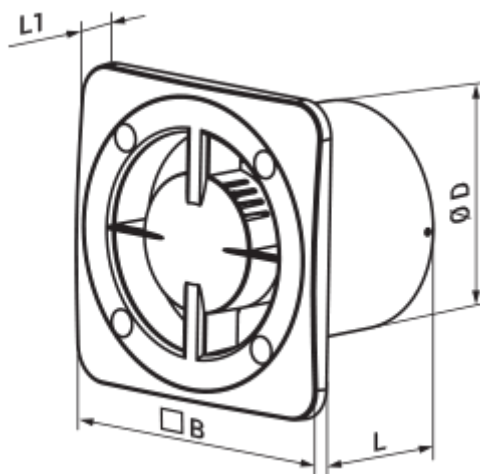

	Maßeinheit	100 Base TH
Luftkanalgröße	mm	100
Speed	-	1
Versorgungsspannung min	V	220
Versorgungsspannung max	V	240
Frequenz der Netzversorgung	Hz	50/60
Leistung	W	14
Stromaufnahme	A	0.09
Max. Förderleistung	m <sup>3</sup> /h	100
Drehzahl	-	2300
Schalldruckpegel LpA @ 3 m	dB(A)	34
Ambientlufttemperatur, min	°C	1
Ambientlufttemperatur, max	°C	40
Schutzart	-	IP24

## Abmessungen

ØD	B	L	L1
99	140	88	13