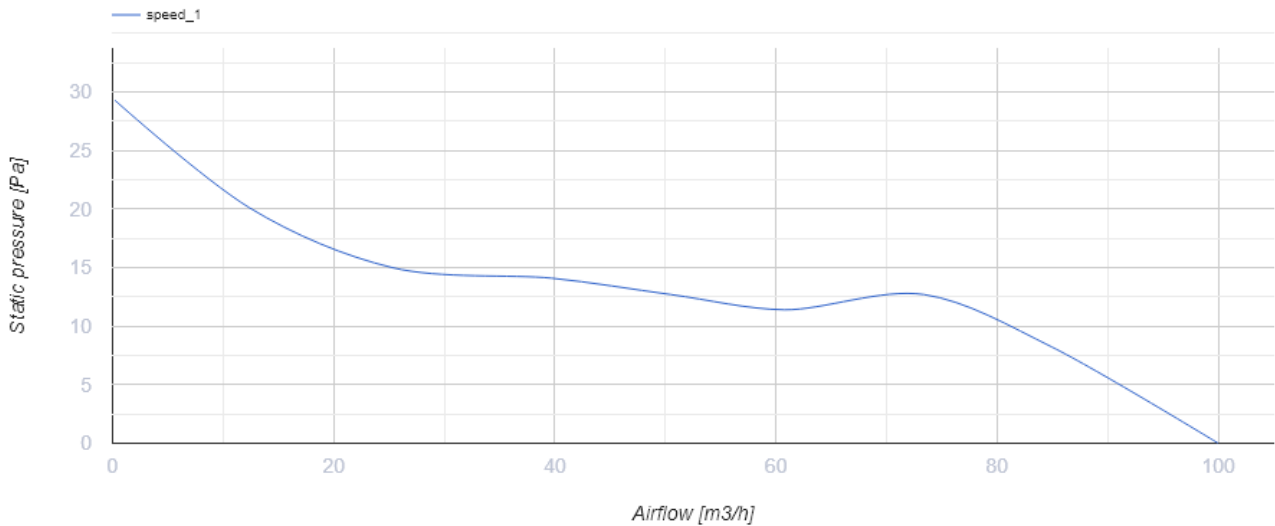

# 100 Base TH

Vents Base – Axial-Abluftventilator für Privathaushalte von Design Concept System, konzipiert für Räume mit normaler oder erhöhter Luftfeuchtigkeit: Küche, Badezimmer und Duschräume usw.

- Max. Förderleistung: 100
- Schalldruckpegel LpA @ 3 m: 34
- Motortyp: AC
- Laufradtyp: Axial
- Gehäusematerial: Plastic
- Feuchtigkeitssensor
- Timer: Turn off timer

	Maßeinheit	100 Base TH
Luftkanalgröße	mm	100
Speed	-	1
Versorgungsspannung min	V	220
Versorgungsspannung max	V	240
Frequenz der Netzversorgung	Hz	50/60
Leistung	W	14
Stromaufnahme	A	0.09
Max. Förderleistung	m <sup>3</sup> /h	100
Drehzahl	-	2300
Schalldruckpegel LpA @ 3 m	dB(A)	34
Ambientlufttemperatur, min	°C	1
Ambientlufttemperatur, max	°C	40
Schutzart	-	IP24

## Abmessungen

ØD	B	L	L1
99	140	88	13