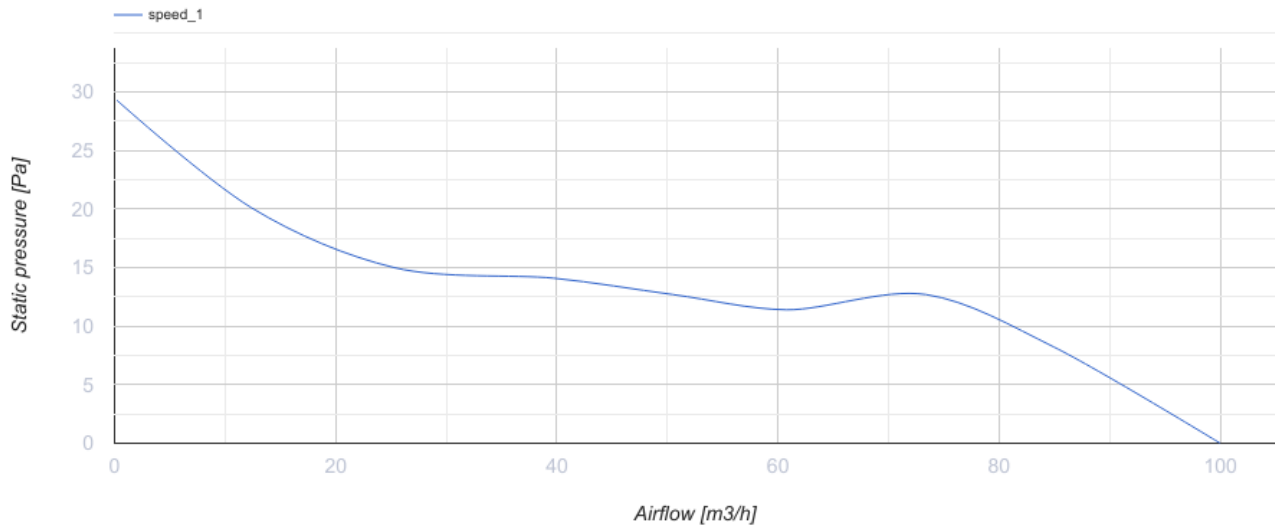

100 Base TH K

Vents Base – Axial-Abluftventilator für Privathaushalte von Design Concept System, konzipiert für Räume mit normaler oder erhöhter Luftfeuchtigkeit: Küche, Badezimmer und Duschräume usw.

- Max. Förderleistung: 100
- Schalldruckpegel LpA @ 3 m: 34
- Motortyp: AC
- Laufradtyp: Axial
- Gehäusematerial: Plastic
- Rückströmungsschutz: Backdraft damper
- Feuchtigkeitssensor
- Timer: Turn off timer

	Maßeinheit	100 Base TH K
Luftkanalgröße	mm	100
Speed	-	1
Versorgungsspannung min	V	220
Versorgungsspannung max	V	240
Frequenz der Netzversorgung	Hz	50/60
Leistung	W	14
Stromaufnahme	A	0.09
Max. Förderleistung	m ³ /h	100
Drehzahl	-	2300
Schalldruckpegel LpA @ 3 m	dB(A)	34
Ambientlufttemperatur, min	°C	1
Ambientlufttemperatur, max	°C	40
Schutzart	-	IP24