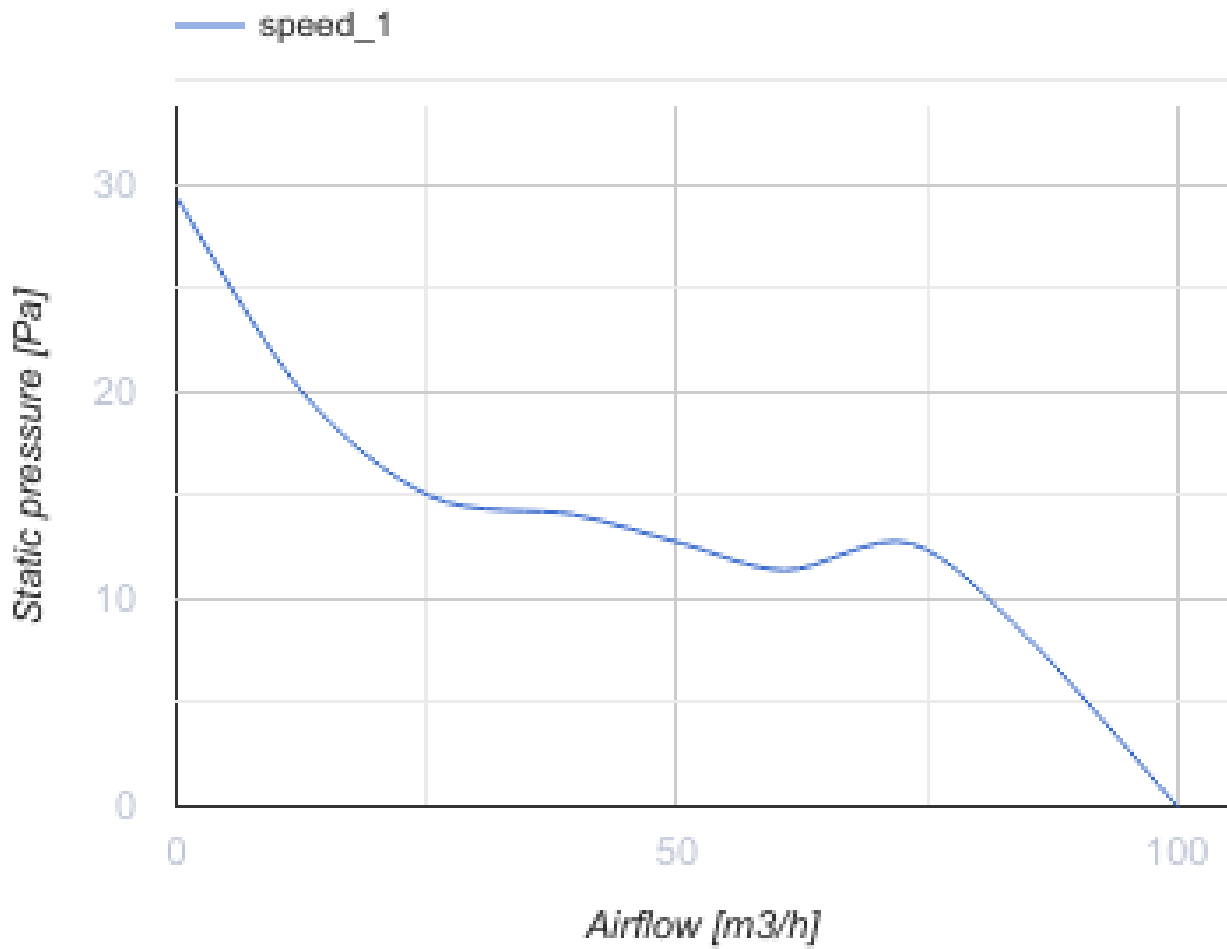

100 Base TH K

Vents Base – Axial-Abluftventilator für Privathaushalte von Design Concept System, konzipiert für Räume mit normaler oder erhöhter Luftfeuchtigkeit: Küche, Badezimmer und Duschräume usw.

- Max. Förderleistung: 100
- Schalldruckpegel LpA @ 3 m: 34
- Motortyp: AC
- Laufradtyp: Axial
- Gehäusematerial: Plastic
- Rückströmungsschutz: Backdraft damper
- Feuchtigkeitssensor
- Timer: Turn off timer

	Maßeinheit	100 Base TH K
Luftkanalgröße	mm	100
Speed	-	1
Versorgungsspannung min	V	220
Versorgungsspannung max	V	240
Frequenz der Netzversorgung	Hz	50/60
Leistung	W	14
Stromaufnahme	A	0.09
Max. Förderleistung	m ³ /h	100
Drehzahl	-	2300
Schalldruckpegel LpA @ 3 m	dB(A)	34
Ambientlufttemperatur, min	°C	1
Ambientlufttemperatur, max	°C	40
Schutzart	-	IP24