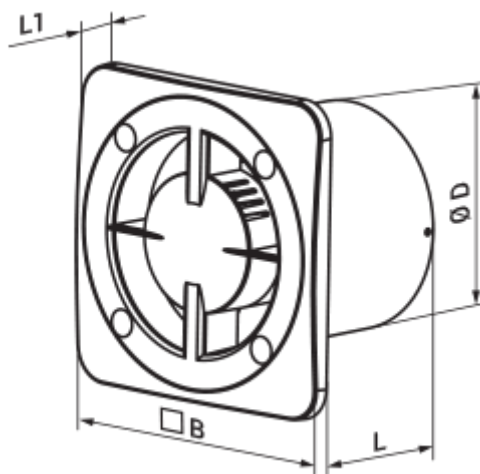

	Maßeinheit	100 Base TH K
Luftkanalgröße	mm	100
Speed	-	1
Versorgungsspannung min	V	220
Versorgungsspannung max	V	240
Frequenz der Netzversorgung	Hz	50/60
Leistung	W	14
Stromaufnahme	A	0.09
Max. Förderleistung	m ³ /h	100
Drehzahl	-	2300
Schalldruckpegel LpA @ 3 m	dB(A)	34
Ambientlufttemperatur, min	°C	1
Ambientlufttemperatur, max	°C	40
Schutzart	-	IP24

Abmessungen

ØD	B	L	L1
99	140	88	13

Zubehör

Dekorplatten

Produktname	Foto	Beschreibung
FP 180 Plain		Abnehmbare Dekorabdeckungen sind eine universelle Lösung, mit der den Verbrauchern ermöglicht wird, das Design eines Ventilators oder Lüftungsgitters für jedes Interieur eines Badezimmers oder einer Küche auszusuchen.
FP 160 Plain		Abnehmbare Dekorabdeckungen sind eine universelle Lösung, mit der den Verbrauchern ermöglicht wird, das Design eines Ventilators oder Lüftungsgitters für jedes Interieur eines Badezimmers oder einer Küche auszusuchen.