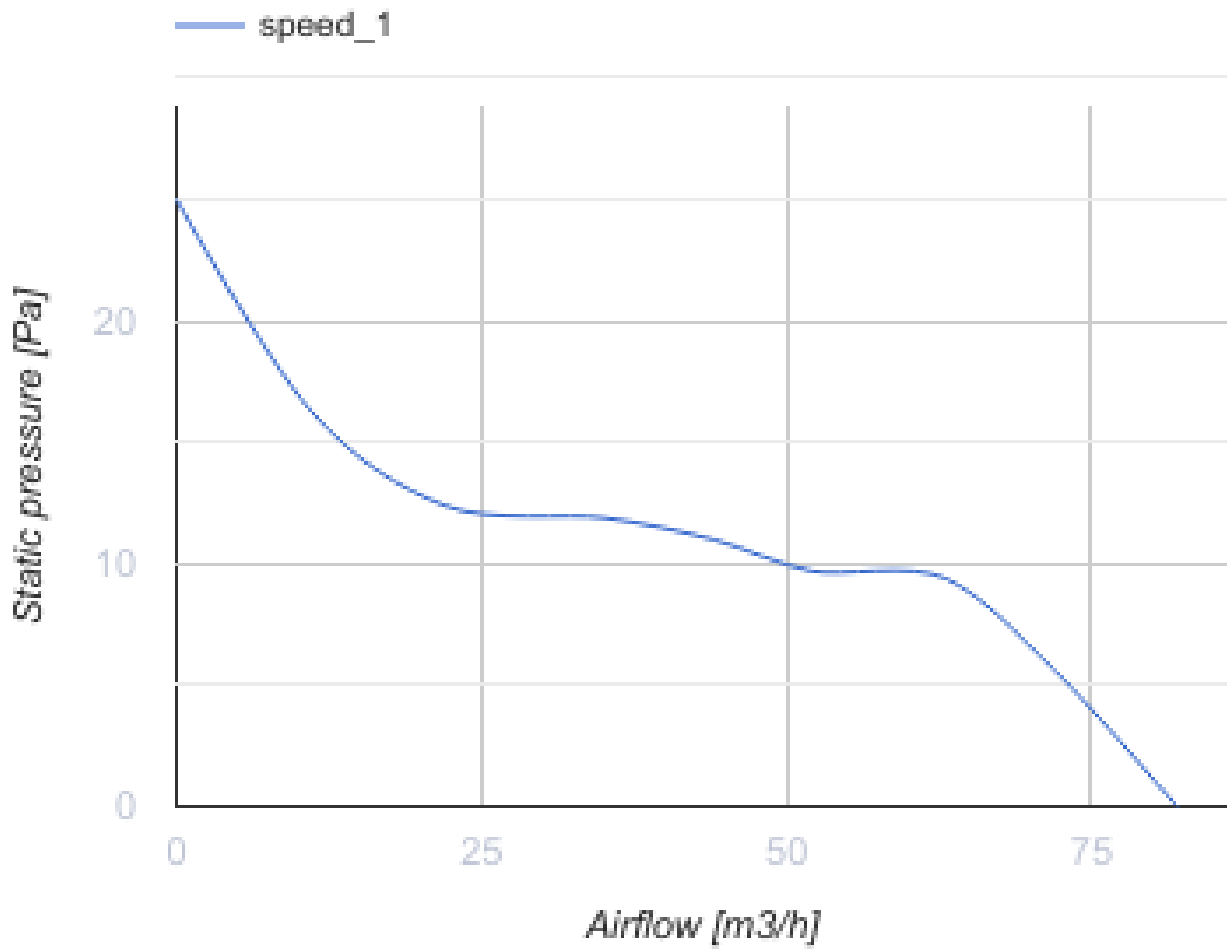

- Max. Förderleistung: 82
- Schalldruckpegel LpA @ 3 m: 26
- Motortyp: AC
- Laufradtyp: Axial
- Gehäusematerial: Plastic
- Feuchtigkeitssensor
- Timer: Turn off timer

	Maßeinheit	100 Base TH L Q
Luftkanalgröße	mm	100
Speed	-	1
Versorgungsspannung min	V	220
Versorgungsspannung max	V	240
Frequenz der Netzversorgung	Hz	50/60
Leistung	W	7.5
Stromaufnahme	A	0.05
Max. Förderleistung	m <sup>3</sup> /h	82
Drehzahl	-	1800
Schalldruckpegel LpA @ 3 m	dB(A)	26
Ambientlufttemperatur, min	°C	1
Ambientlufttemperatur, max	°C	40
Schutzart	-	IP24

### Abmessungen

ØD	B	L	L1
99	140	88	13