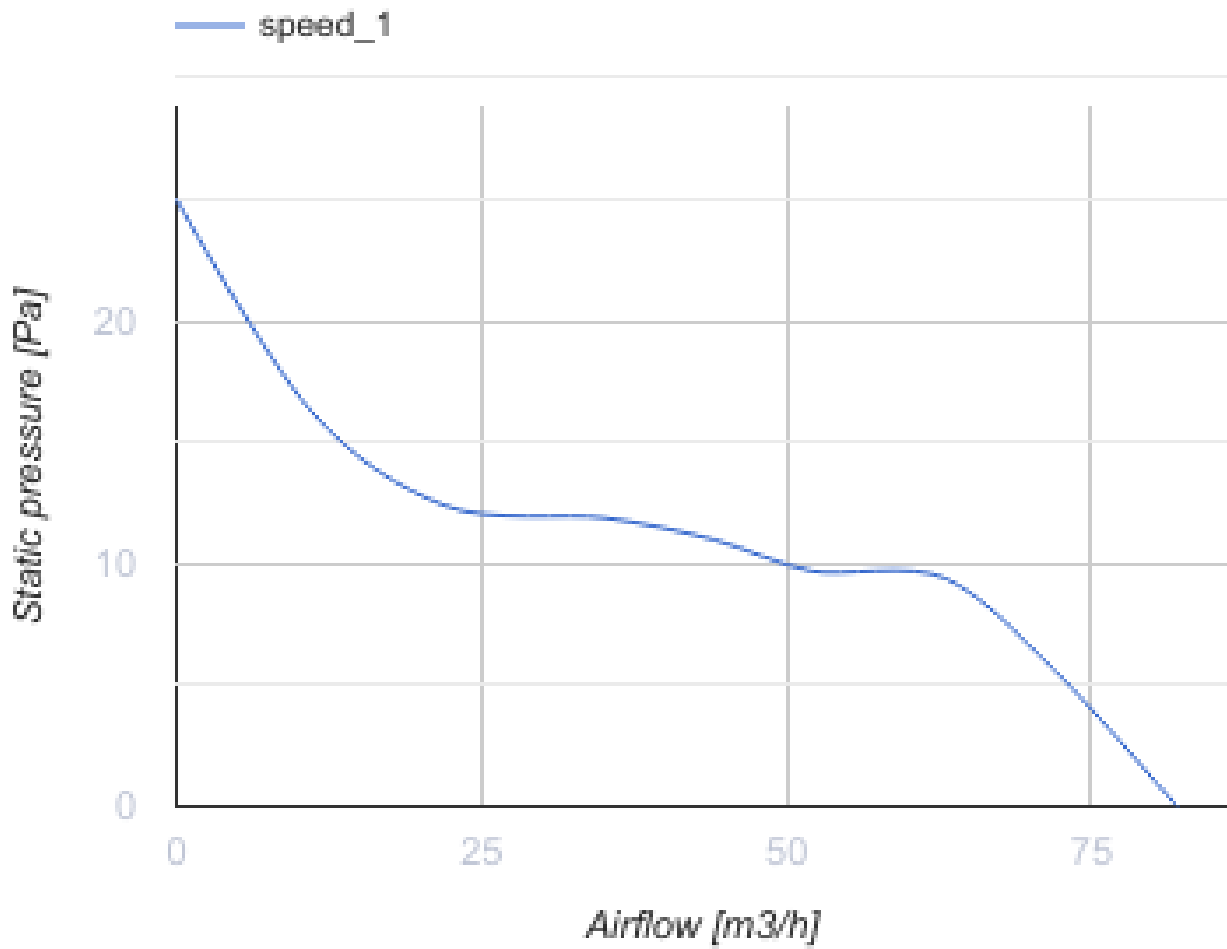

- Max. Förderleistung: 82
- Schalldruckpegel LpA @ 3 m: 26
- Motortyp: AC
- Laufradtyp: Axial
- Gehäusematerial: Plastic
- Feuchtigkeitssensor
- Timer: Turn off timer

	Maßeinheit	100 Base TH L Q
Luftkanalgröße	mm	100
Speed	-	1
Versorgungsspannung min	V	220
Versorgungsspannung max	V	240
Frequenz der Netzversorgung	Hz	50/60
Leistung	W	7.5
Stromaufnahme	A	0.05
Max. Förderleistung	m ³ /h	82
Drehzahl	-	1800
Schalldruckpegel LpA @ 3 m	dB(A)	26
Ambientlufttemperatur, min	°C	1
Ambientlufttemperatur, max	°C	40
Schutzart	-	IP24