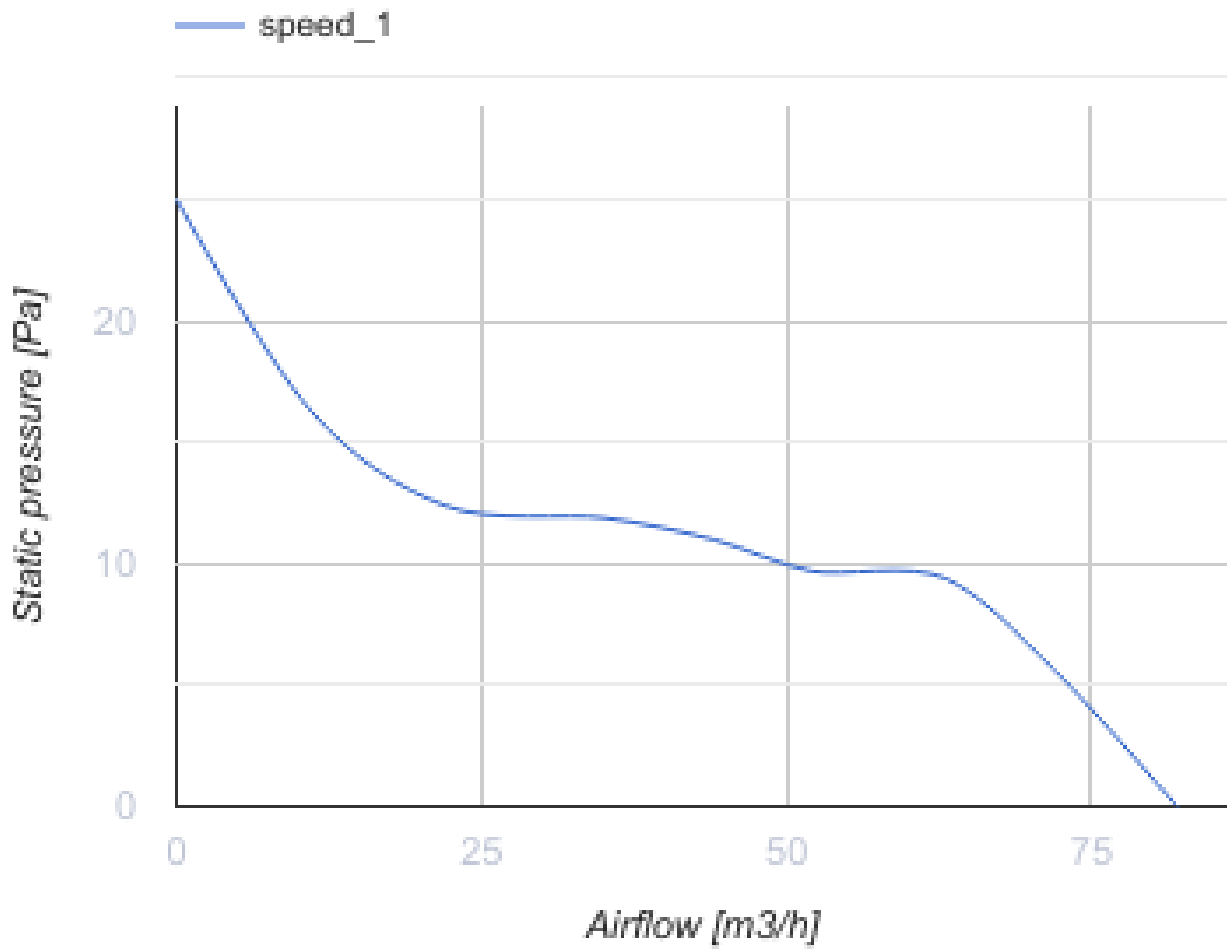

- Max. Förderleistung: 82
- Schalldruckpegel LpA @ 3 m: 26
- Motortyp: AC
- Laufradtyp: Axial
- Gehäusematerial: Kunststoff
- Feuchtigkeitsensor
- Timer: Nachlaufschalter

	Maßeinheit	100 Base TH L Q
Luftkanalgröße	mm	100
Speed	-	1
Versorgungsspannung min	V	220
Versorgungsspannung max	V	240
Frequenz der Netzversorgung	Hz	50/60
Leistung	W	7.5
Stromaufnahme	A	0.05
Max. Förderleistung	m ³ /h	82
Drehzahl	-	1800
Schalldruckpegel LpA @ 3 m	dB(A)	26
Ambientlufttemperatur, min	°C	1
Ambientlufttemperatur, max	°C	40
Schutzart	-	IP24