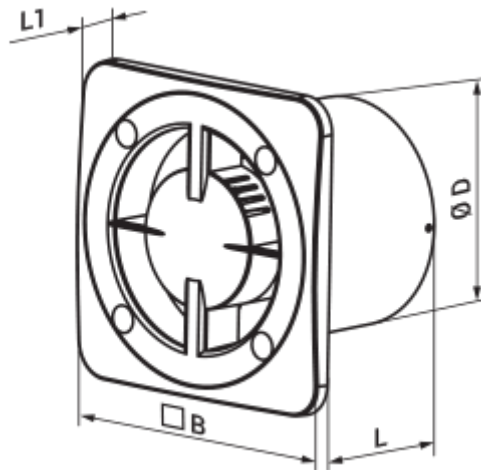

- Max. Förderleistung: 82
- Schalldruckpegel LpA @ 3 m: 26
- Motortyp: AC
- Laufradtyp: Axial
- Gehäusematerial: Plastic
- Feuchtigkeitssensor
- Timer: Turn off timer

	Maßeinheit	100 Base TH L Q
Luftkanalgröße	mm	100
Speed	-	1
Versorgungsspannung min	V	220
Versorgungsspannung max	V	240
Frequenz der Netzversorgung	Hz	50/60
Leistung	W	7.5
Stromaufnahme	A	0.05
Max. Förderleistung	m <sup>3</sup> /h	82
Drehzahl	-	1800
Schalldruckpegel LpA @ 3 m	dB(A)	26
Ambientlufttemperatur, min	°C	1
Ambientlufttemperatur, max	°C	40
Schutzart	-	IP24

## Abmessungen

ØD	B	L	L1
99	140	88	13