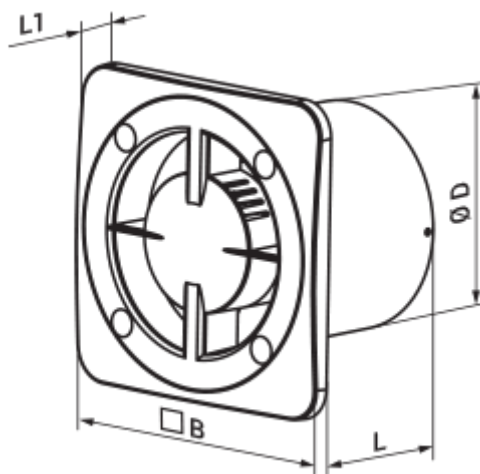

- Max. Förderleistung: 122
- Schalldruckpegel LpA @ 3 m: 36
- Motortyp: AC
- Laufradtyp: Axial
- Gehäusematerial: Plastic

	Maßeinheit	100 Base turbo
Luftkanalgröße	mm	100
Speed	-	1
Versorgungsspannung min	V	220
Versorgungsspannung max	V	240
Frequenz der Netzversorgung	Hz	50/60
Leistung	W	15
Stromaufnahme	A	0.1
Max. Förderleistung	m ³ /h	122
Drehzahl	-	2400
Schalldruckpegel LpA @ 3 m	dB(A)	36
Ambientlufttemperatur, min	°C	1
Ambientlufttemperatur, max	°C	40
Schutzart	-	IP24

Abmessungen

ØD	B	L	L1
99	140	88	13

Zubehör

Dekorplatten

Produktname	Foto	Beschreibung
FP 180 Plain		Abnehmbare Dekorabdeckungen sind eine universelle Lösung, mit der den Verbrauchern ermöglicht wird, das Design eines Ventilators oder Lüftungsgitters für jedes Interieur eines Badezimmers oder einer Küche auszusuchen.
FP 160 Plain		Abnehmbare Dekorabdeckungen sind eine universelle Lösung, mit der den Verbrauchern ermöglicht wird, das Design eines Ventilators oder Lüftungsgitters für jedes Interieur eines Badezimmers oder einer Küche auszusuchen.