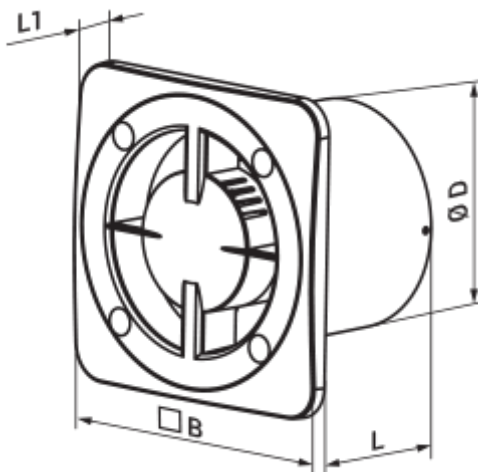

Typ des Lüftungsgeräts	-	Unidirectional
Antriebsart	-	Single speed
Art des Wärmerückgewinnungssystems	-	Keines
Max. Luftvolumenstrom	m³/h	122
Elektrische Eingangsleistung	W	15
Bezugs-Luftvolumenstrom	m³/s	0.024
Specific power input (SPI)	W/(m³/h)	0.123
Control typology	-	Manual control
Maximum external leakage rates	%	2.7
Kalt - Jährlicher Stromverbrauch (JSV)	kWh/a	154
Durchschnittlich - Jährlicher Stromverbrauch (JSV)	kWh/a	154
The annual electricity consumption (AEC) Warm	kWh/a	154
Kalt - Jährliche Einsparung an Heizenergie (JEH)	kWh/a	3355
The annual heating saved (AHS) Average	kWh/a	1715
The annual heating saved (AHS) Warm	kWh/a	776
Angabe des Typs	-	RVU UVU
Sound power level	dB(A)	56

Abmessungen

ØD	B	L	L1
99	140	88	13

Zubehör

Dekorplatten

Produktname	Foto	Beschreibung