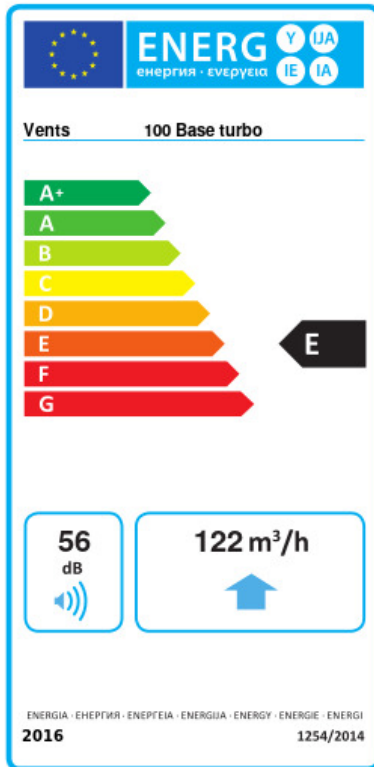

Ecodesign

Warenzeichen	Vents					
Modell	100 Base turbo					
Specific energy consumption (SEC) (kWh/(m²/a))	Kalt		Durchschnittlich		Warm	
	-29.7	B	-13.3	E	-3.9	F
Typ des Lüftungsgeräts	Unidirectional					
Antriebsart	Single speed					
Art des Wärmerückgewinnungssystems	Keines					
Max. Luftvolumenstrom (m³/h)	122					
Elektrische Eingangsleistung (W)	15					
Bezugs-Luftvolumenstrom (m³/s)	0.024					
Specific power input (SPI) (W/(m³/h))	0.123					
Control typology	Manual control					
Maximum external leakage rates (%)	2.7					
Angabe des Typs	RVU UVU					
Sound power level (dB(A))	56					
The annual electricity consumption (AEC) (kWh/a)	Kalt	Durchschnittlich		Warm		
	154	154		154		
The annual heating saved (AHS) (kWh/a)	Kalt	Durchschnittlich		Warm		
	3355	1715		776