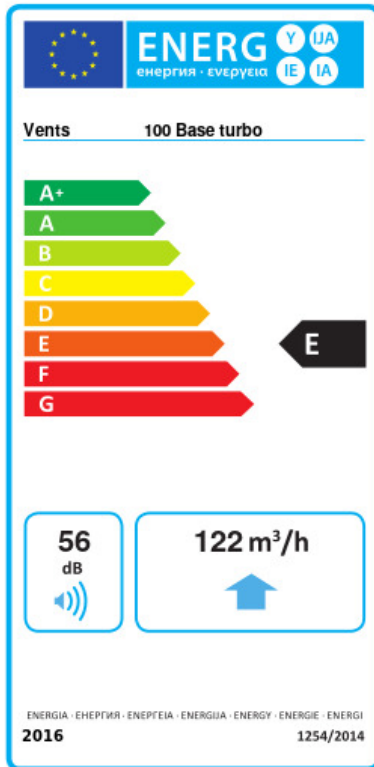

- Max. Förderleistung: 122
- Schalldruckpegel LpA @ 3 m: 36
- Motortyp: AC
- Laufradtyp: Axial
- Gehäusematerial: Kunststoff

	Maßeinheit	100 Base turbo
Luftkanalgröße	mm	100
Speed	-	1
Versorgungsspannung min	V	220
Versorgungsspannung max	V	240
Frequenz der Netzversorgung	Hz	50/60
Leistung	W	15
Stromaufnahme	A	0.1
Max. Förderleistung	m ³ /h	122
Drehzahl	-	2400
Schalldruckpegel LpA @ 3 m	dB(A)	36
Ambientlufttemperatur, min	°C	1
Ambientlufttemperatur, max	°C	40
Schutzart	-	IP24

Flansche

Produktname	Foto	Beschreibung
FO 100		Das Fensterflansch ist einsetzbar für alle VENTS Lüfter, außer VKO, VKO1, iFan, Quiet, MAO, CF

Ecodesign

Warenzeichen	Vents					
Modell	100 Base turbo					
Specific energy consumption (SEC) (kWh/(m²/a))	Kalt		Durchschnittlich		Warm	
	-29.7	B	-13.3	E	-3.9	F
Typ des Lüftungsgeräts	Unidirectional					
Antriebsart	Single speed					
Art des Wärmerückgewinnungssystems	Keines					
Max. Luftvolumenstrom (m³/h)	122					
Elektrische Eingangsleistung (W)	15					
Bezugs-Luftvolumenstrom (m³/s)	0.024					
Specific power input (SPI) (W/(m³/h))	0.123					
Control typology	Manual control					
Maximum external leakage rates (%)	2.7					
Angabe des Typs	RVU UVU					
Sound power level (dB(A))	56					
The annual electricity consumption (AEC) (kWh/a)	Kalt		Durchschnittlich		Warm	
	154		154		154	
The annual heating saved (AHS) (kWh/a)	Kalt		Durchschnittlich		Warm	
	3355		1715		776	