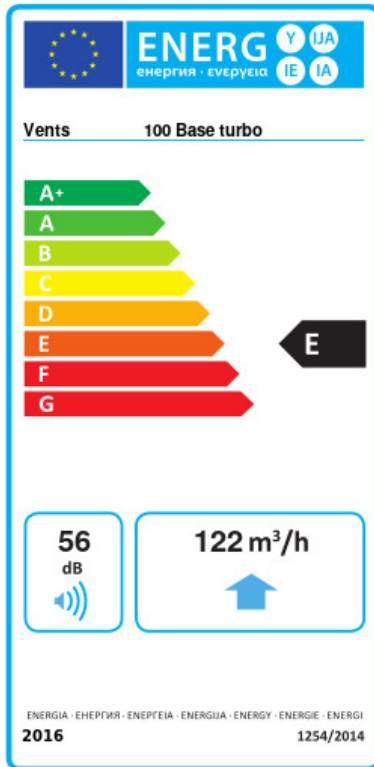

- Max. Förderleistung: 122
- Schalldruckpegel LpA @ 3 m: 36
- Motortyp: AC
- Laufradtyp: Axial
- Gehäusematerial: Kunststoff

	Maßeinheit	100 Base turbo
Luftkanalgröße	mm	100
Speed	-	1
Versorgungsspannung min	V	220
Versorgungsspannung max	V	240
Frequenz der Netzversorgung	Hz	50/60
Leistung	W	15
Stromaufnahme	A	0.1
Max. Förderleistung	m ³ /h	122
Drehzahl	-	2400
Schalldruckpegel LpA @ 3 m	dB(A)	36
Ambientlufttemperatur, min	°C	1
Ambientlufttemperatur, max	°C	40
Schutzart	-	IP24

Flansche

Produktname	Foto	Beschreibung
FO 100		Das Fensterflansch ist einsetzbar für alle VENTS Lüfter, außer VKO, VKO1, iFan, Quiet, MAO, CF

Ecodesign

Warenzeichen	Vents					
Modell	100 Base turbo					
Specific energy consumption (SEC) (kWh/(m ² /a))	Kalt		Durchschnittlich		Warm	
	-29.7	B	-13.3	E	-3.9	F
Typ des Lüftungsgeräts	Unidirectional					
Antriebsart	Single speed					
Art des Wärmerückgewinnungssystems	Keines					
Max. Luftvolumenstrom (m ³ /h)	122					
Elektrische Eingangsleistung (W)	15					
Bezugs-Luftvolumenstrom (m ³ /s)	0.024					
Specific power input (SPI) (W/(m ³ /h))	0.123					
Control typology	Manual control					
Maximum external leakage rates (%)	2.7					
Angabe des Typs	RVU UVU					
Sound power level (dB(A))	56					
The annual electricity consumption (AEC) (kWh/a)	Kalt	Durchschnittlich		Warm		
	154	154		154		
The annual heating saved (AHS) (kWh/a)	Kalt	Durchschnittlich		Warm		
	3355	1715		776		