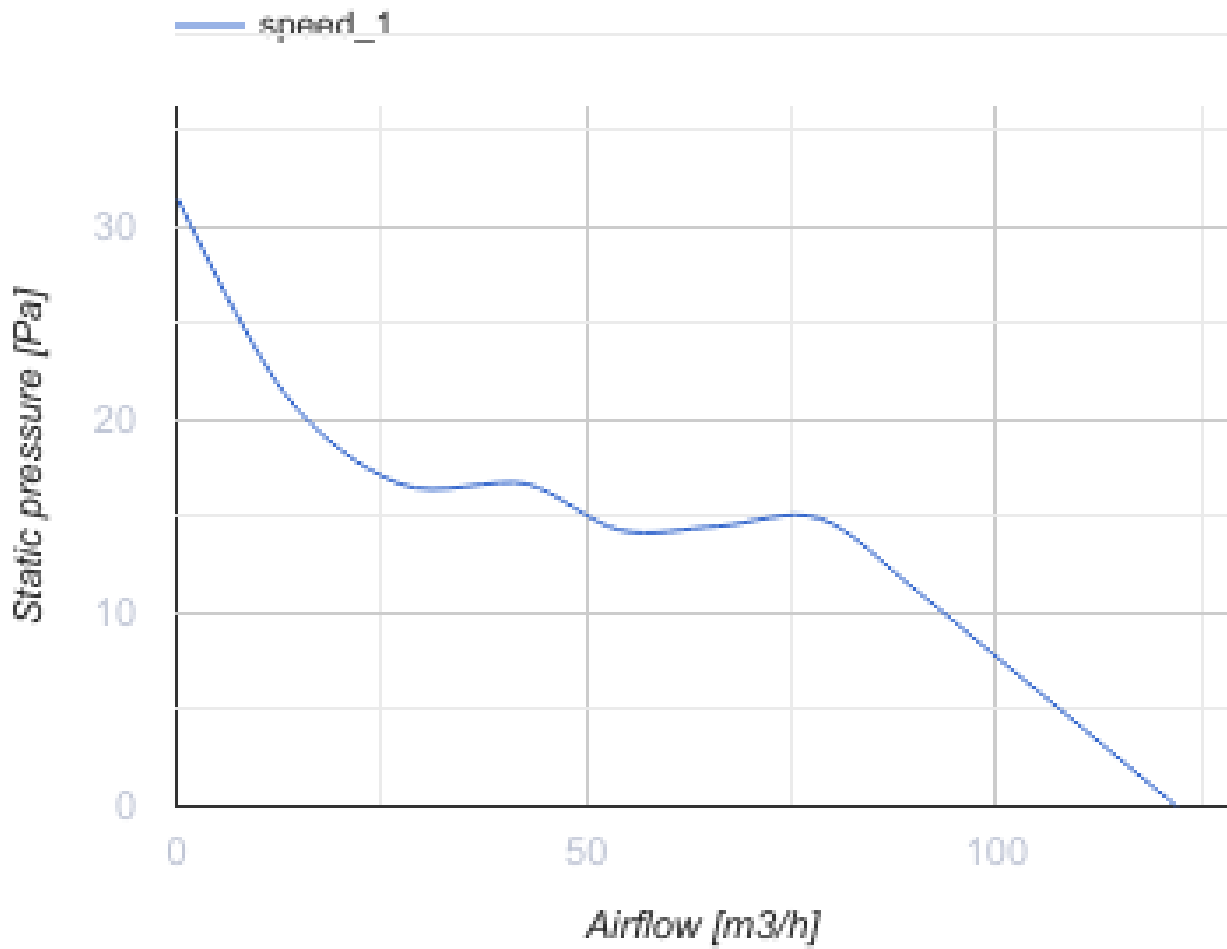

100 Base turbo

Vents Base – Axial-Abluftventilator für Privathaushalte von Design Concept System, konzipiert für Räume mit normaler oder erhöhter Luftfeuchtigkeit: Küche, Badezimmer und Duschräume usw.

- Max. Förderleistung: 122
- Schalldruckpegel LpA @ 3 m: 36
- Motortyp: AC
- Laufradtyp: Axial
- Gehäusematerial: Kunststoff

	Maßeinheit	100 Base turbo
Luftkanalgröße	mm	100
Speed	-	1
Versorgungsspannung min	V	220
Versorgungsspannung max	V	240
Frequenz der Netzversorgung	Hz	50/60
Leistung	W	15
Stromaufnahme	A	0.1
Max. Förderleistung	m ³ /h	122
Drehzahl	-	2400
Schalldruckpegel LpA @ 3 m	dB(A)	36
Ambientlufttemperatur, min	°C	1
Ambientlufttemperatur, max	°C	40
Schutzart	-	IP24