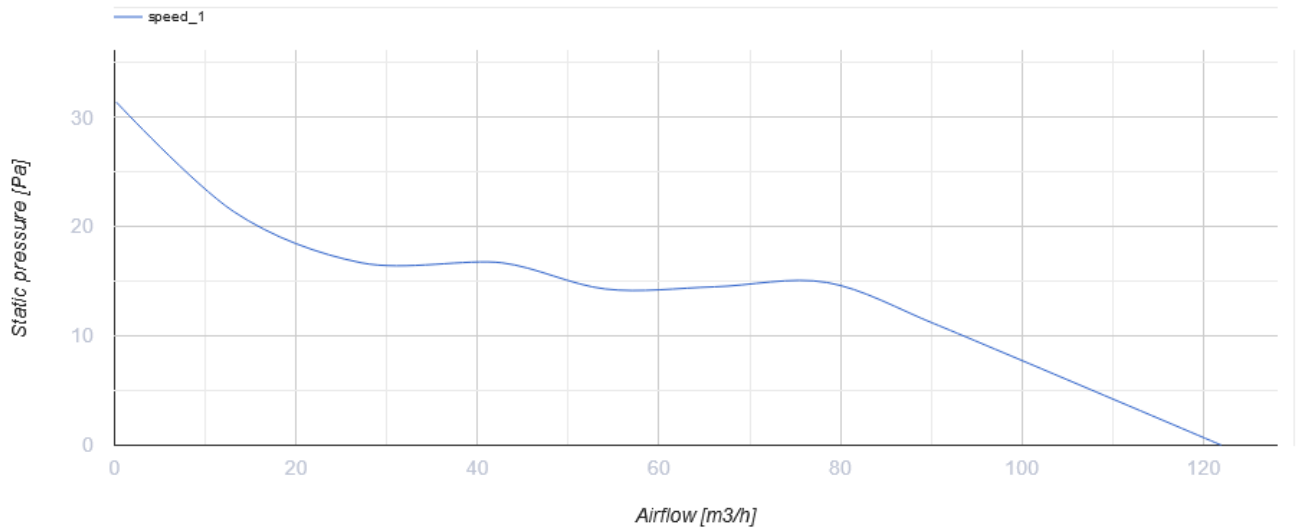

100 Base turbo

Vents Base – Axial-Abluftventilator für Privathaushalte von Design Concept System, konzipiert für Räume mit normaler oder erhöhter Luftfeuchtigkeit: Küche, Badezimmer und Duschräume usw.

- Max. Förderleistung: 122
- Schalldruckpegel LpA @ 3 m: 36
- Motortyp: AC
- Laufradtyp: Axial
- Gehäusematerial: Plastic

	Maßeinheit	100 Base turbo
Luftkanalgröße	mm	100
Speed	-	1
Versorgungsspannung min	V	220
Versorgungsspannung max	V	240
Frequenz der Netzversorgung	Hz	50/60
Leistung	W	15
Stromaufnahme	A	0.1
Max. Förderleistung	m ³ /h	122
Drehzahl	-	2400
Schalldruckpegel LpA @ 3 m	dB(A)	36
Ambientlufttemperatur, min	°C	1
Ambientlufttemperatur, max	°C	40
Schutzart	-	IP24