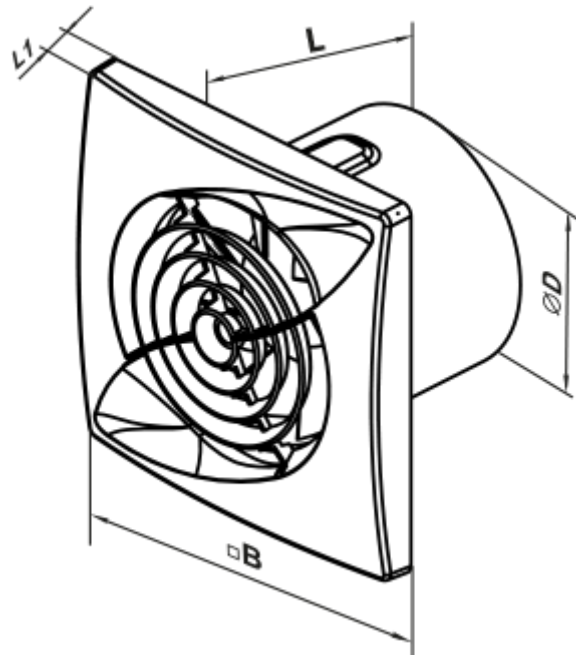

100 Casto One L

Leise Axial-Abluftventilatoren geeignet für den Einsatz in Zone 1

- Max. Förderleistung: 95
- Schalldruckpegel LpA @ 3 m: 27
- Motortyp: AC
- Laufradtyp: Mixed
- Gehäusematerial: ABS-Kunststoff
- Rückströmungsschutz: Backdraft damper

	Maßeinheit	100 Casto One L
Luftkanalgröße	mm	100
Speed	-	1
Versorgungsspannung min	V	220
Versorgungsspannung max	V	240
Frequenz der Netzversorgung	Hz	50
Leistung	W	8
Stromaufnahme	A	0.05
Max. Förderleistung	m ³ /h	95
Schalldruckpegel LpA @ 3 m	dB(A)	27
Gewicht	kg	0.45
Ambientlufttemperatur, min	°C	1
Ambientlufttemperatur, max	°C	40
Schutzart	-	IP44 Zone 1

Abmessungen

D	B	L	L1
99	150	79	19

Zubehör

Flansche

Produktname	Foto	Beschreibung
FO_100		Das Fensterflansch ist einsetzbar für alle VENTS Lüfter, außer VKO, VKO1, iFan, Quiet, MAO, CF