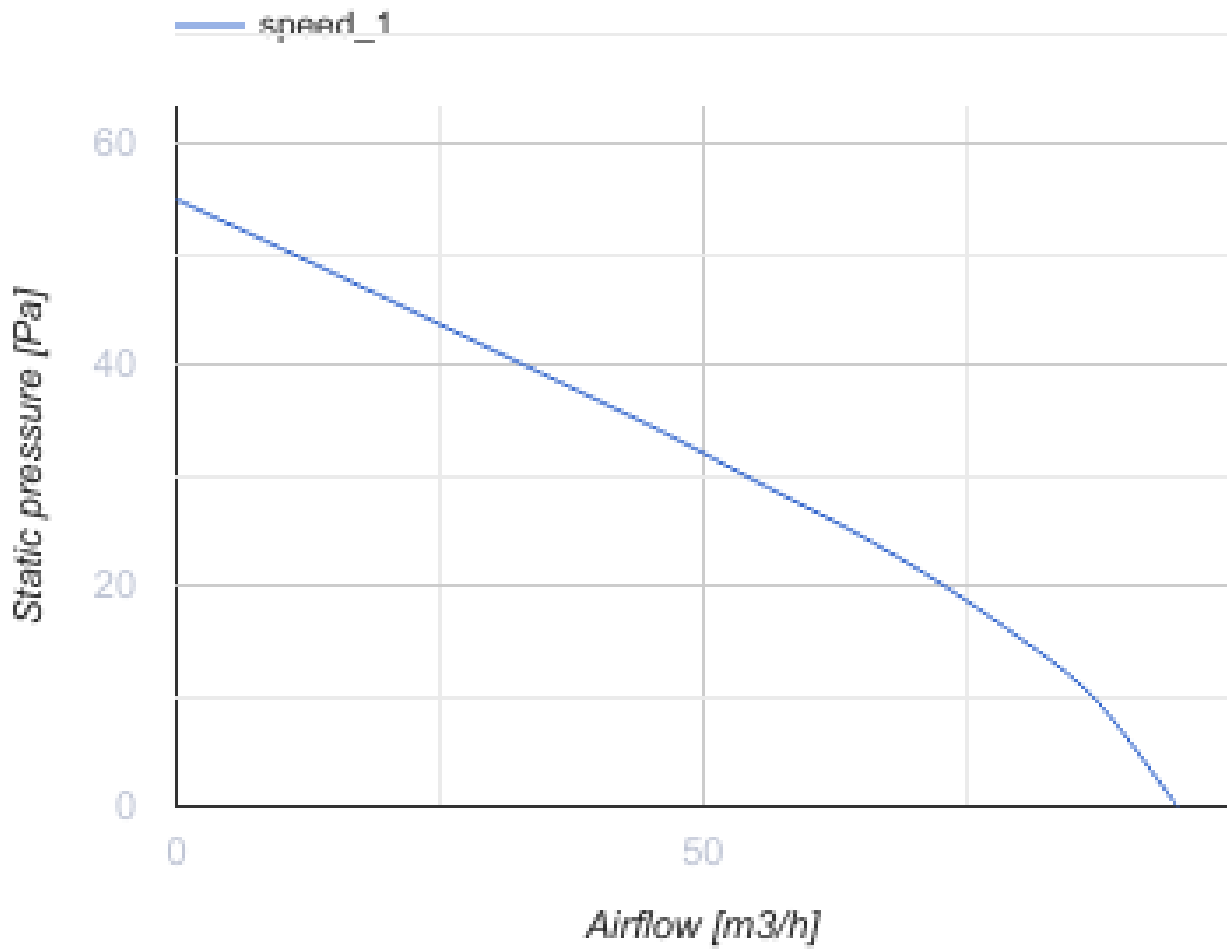

100 Casto One L

Leise Axial-Abluftventilatoren geeignet für den Einsatz in Zone 1

- Max. Förderleistung: 95
- Schalldruckpegel LpA @ 3 m: 27
- Motortyp: AC
- Laufradtyp: Mixed
- Gehäusematerial: ABS-Kunststoff
- Rückströmungsschutz: Backdraft damper

	Maßeinheit	100 Casto One L
Luftkanalgröße	mm	100
Speed	-	1
Versorgungsspannung min	V	220
Versorgungsspannung max	V	240
Frequenz der Netzversorgung	Hz	50
Leistung	W	8
Stromaufnahme	A	0.05
Max. Förderleistung	m ³ /h	95
Schalldruckpegel LpA @ 3 m	dB(A)	27
Gewicht	kg	0.45
Ambientlufttemperatur, min	°C	1
Ambientlufttemperatur, max	°C	40
Schutzart	-	IP44 Zone 1