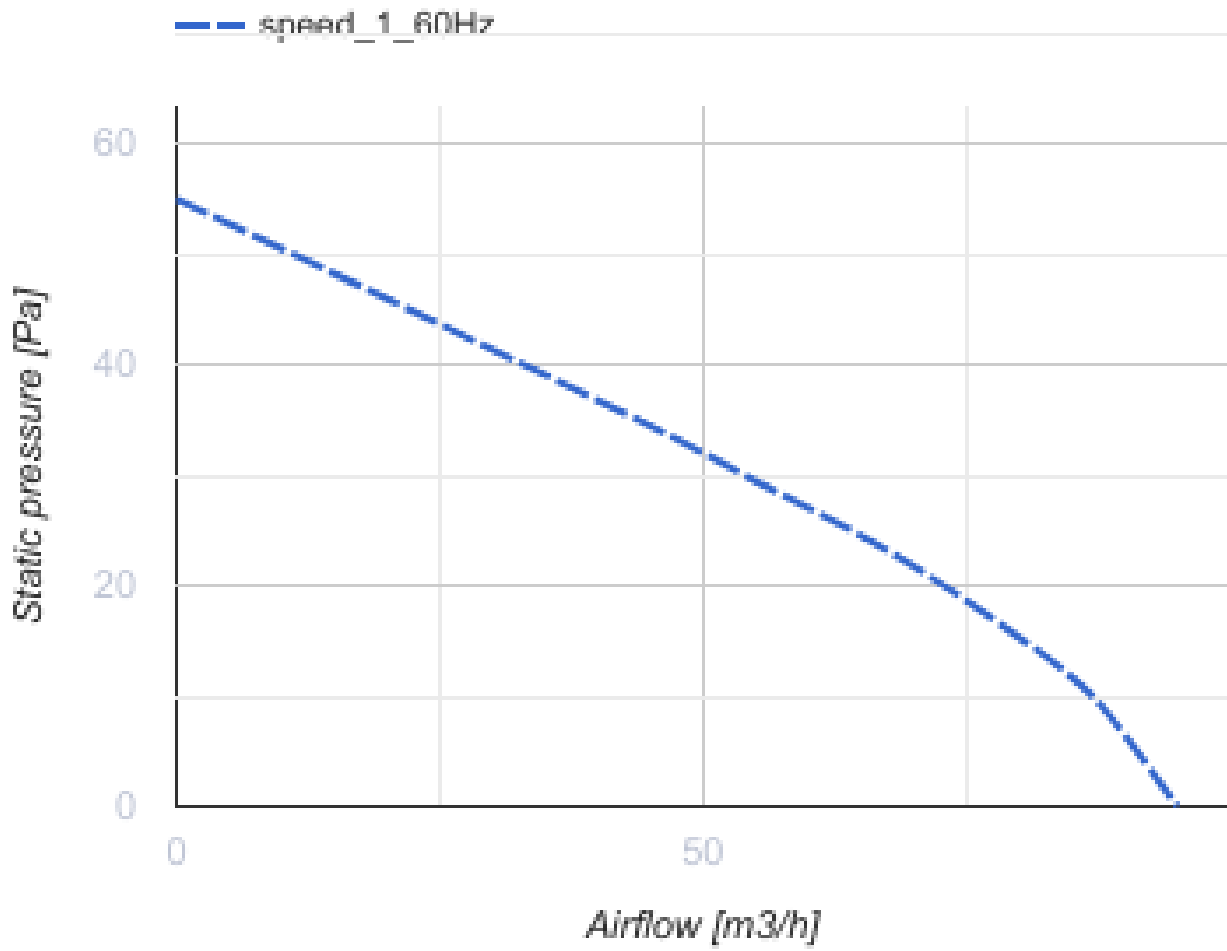

# 100 Casto One L (220 V/60 Hz)

Leise Axial-Abluftventilatoren geeignet für den Einsatz in Zone 1

- Motortyp: AC
- Laufradtyp: Mixed
- Gehäusematerial: ABS-Kunststoff
- Rückströmungsschutz: Backdraft damper

	Maßeinheit	100 Casto One L (220 V/60 Hz)
Luftkanalgröße	mm	100
Speed	-	1
Versorgungsspannung min	V	220
Versorgungsspannung max	V	220
Frequenz der Netzversorgung	Hz	60
Gewicht	kg	0.45
Ambientlufttemperatur, min	°C	1
Ambientlufttemperatur, max	°C	40
Schutzart	-	IP44 Zone 1

### Abmessungen

<b>D</b>	<b>B</b>	<b>L</b>	<b>L1</b>
99	150	79	19