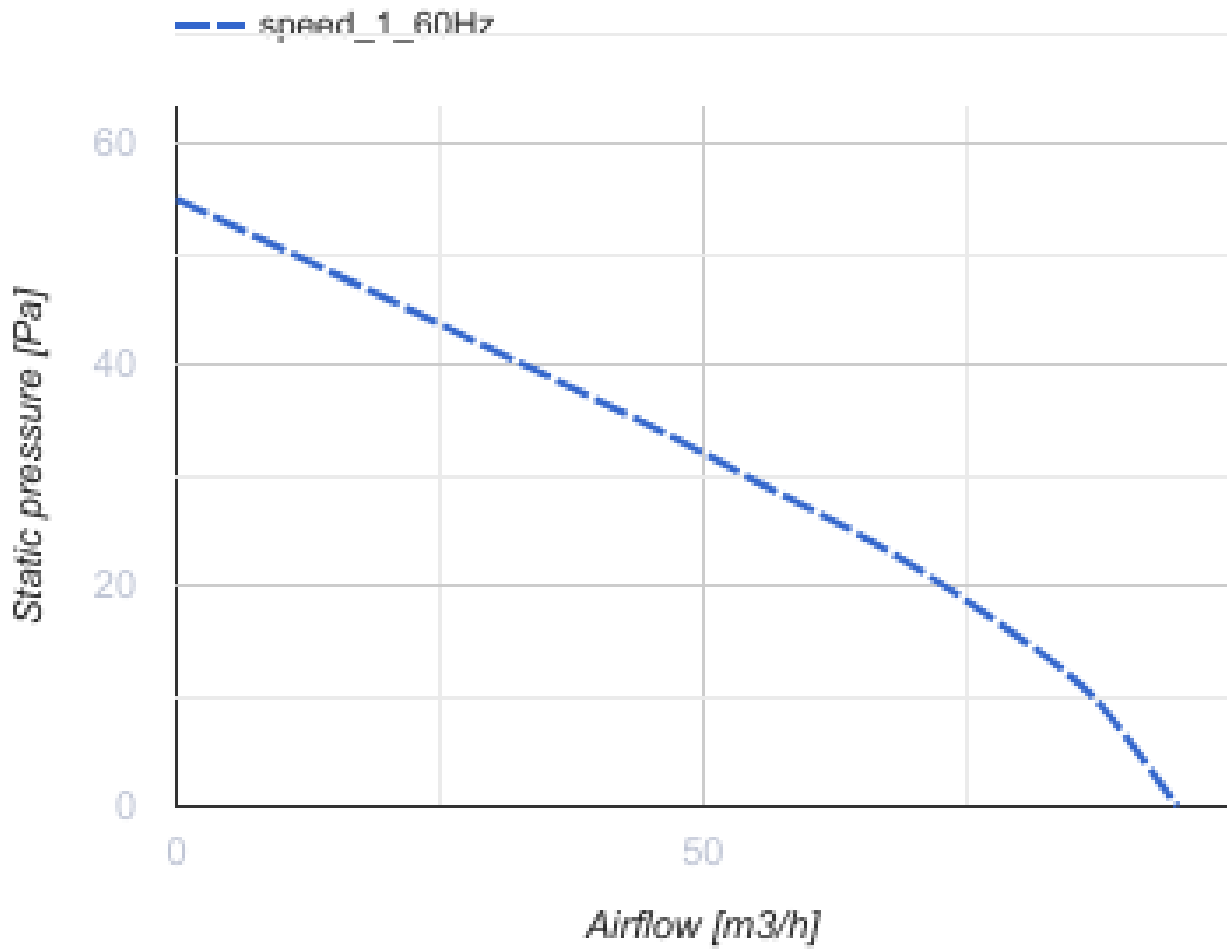

# 100 Casto One L (220 V/60 Hz)

Leise Axial-Abluftventilatoren geeignet für den Einsatz in Zone 1

- Motortyp: AC
- Laufradtyp: Mixed
- Gehäusematerial: ABS-Kunststoff
- Rückströmungsschutz: Backdraft damper

	Maßeinheit	100 Casto One L (220 V/60 Hz)
Luftkanalgröße	mm	100
Speed	-	1
Versorgungsspannung min	V	220
Versorgungsspannung max	V	220
Frequenz der Netzversorgung	Hz	60
Gewicht	kg	0.45
Ambientlufttemperatur, min	°C	1
Ambientlufttemperatur, max	°C	40
Schutzart	-	IP44 Zone 1

### Abmessungen

<b>D</b>	<b>B</b>	<b>L</b>	<b>L1</b>
99	150	79	19