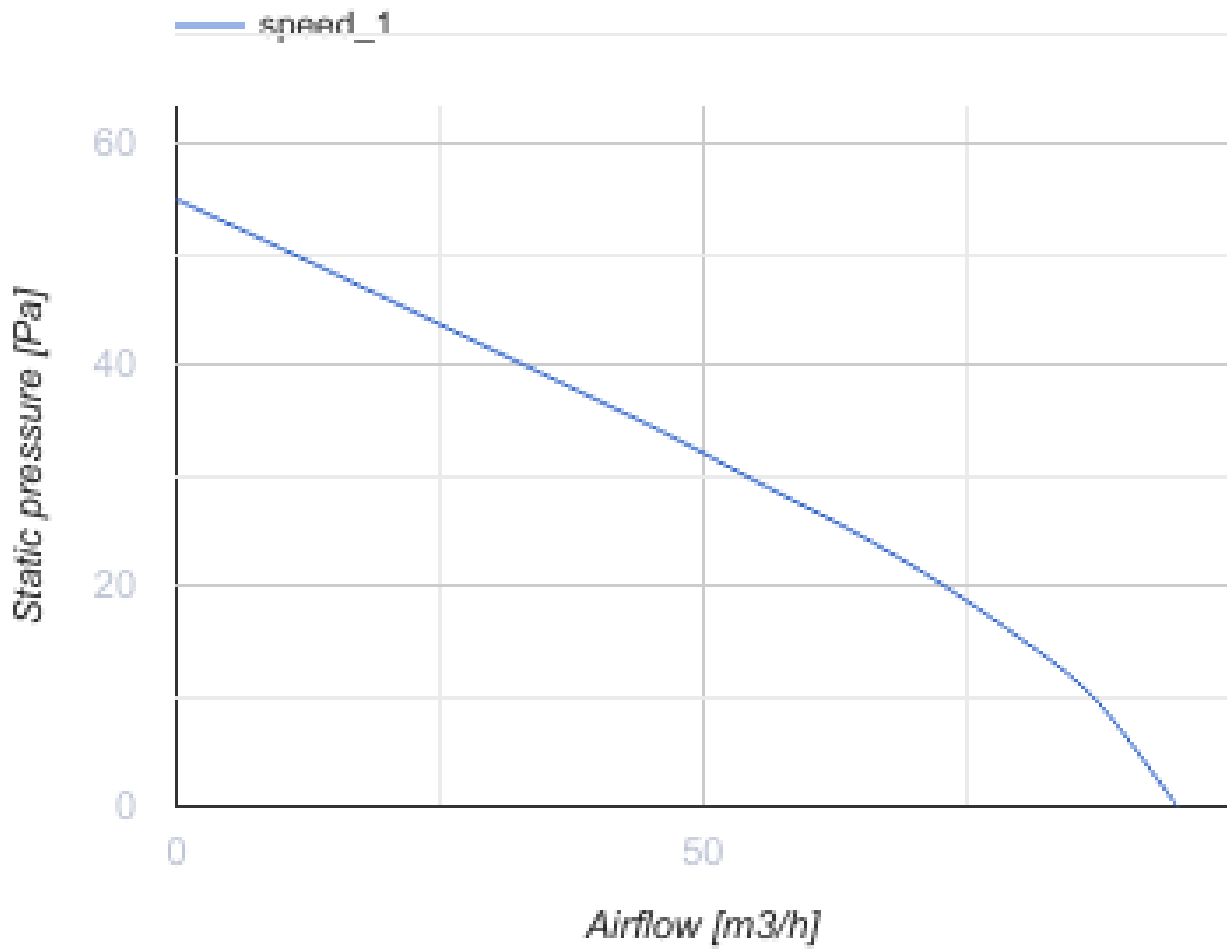

100 Casto One T L

Leise Axial-Abluftventilatoren geeignet für den Einsatz in Zone 1

- Max. Förderleistung: 95
- Schalldruckpegel LpA @ 3 m: 27
- Motortyp: AC
- Laufradtyp: Mixed
- Gehäusematerial: ABS-Kunststoff
- Rückströmungsschutz: Backdraft damper
- Timer: Nachlaufschalter

	Maßeinheit	100 Casto One T L
Luftkanalgröße	mm	100
Speed	-	1
Versorgungsspannung min	V	220
Versorgungsspannung max	V	240
Frequenz der Netzversorgung	Hz	50
Leistung	W	8
Stromaufnahme	A	0.05
Max. Förderleistung	m ³ /h	95
Schalldruckpegel LpA @ 3 m	dB(A)	27
Gewicht	kg	0.45
Ambientlufttemperatur, min	°C	1
Ambientlufttemperatur, max	°C	40
Schutzart	-	IP44 Zone 1