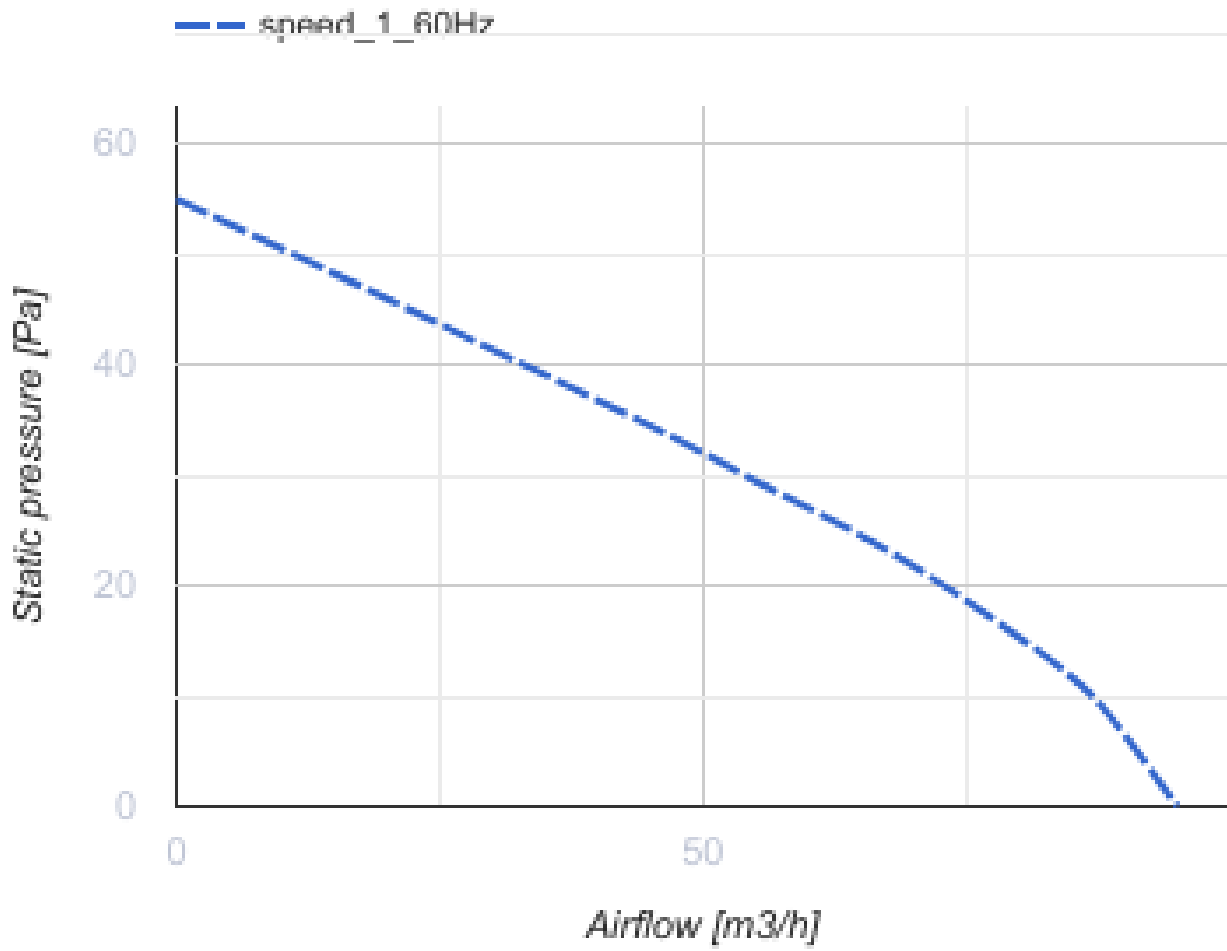

100 Casto One T L (220 V/60 Hz)

Axiale energiesparende geräuscharme Ventilatoren, geeignet für den Einsatz in Zone 1

- Motortyp: AC
- Laufradtyp: Mixed
- Gehäusematerial: ABS Plastic
- Rückströmungsschutz: Backdraft damper
- Timer: Turn off timer

	Maßeinheit	100 Casto One T L (220 V/60 Hz)
Luftkanalgröße	mm	100
Speed	-	1
Versorgungsspannung min	V	220
Versorgungsspannung max	V	220
Frequenz der Netzversorgung	Hz	60
Gewicht	kg	0.45
Ambientlufttemperatur, min	°C	1
Ambientlufttemperatur, max	°C	40
Schutzart	-	IP44 Zone 1