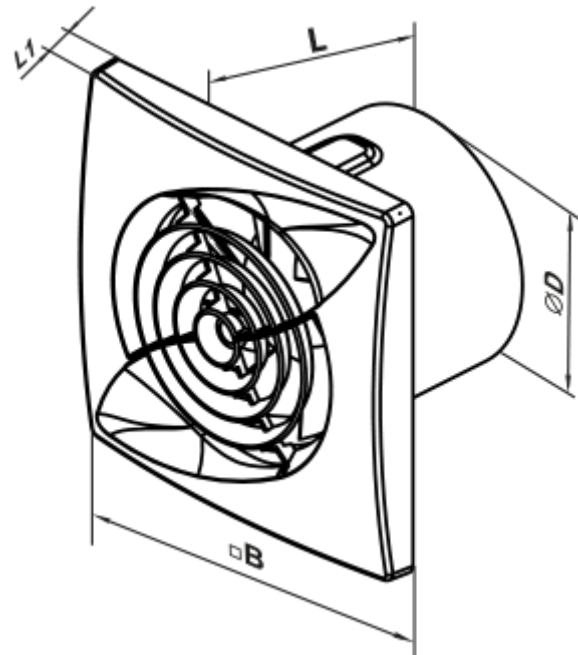

# 100 Casto One T1 L

Leise Axial-Abluftventilatoren geeignet für den Einsatz in Zone 1

- Max. Förderleistung: 95
- Schalldruckpegel LpA @ 3 m: 27
- Motortyp: AC
- Laufradtyp: Mixed
- Gehäusematerial: ABS-Kunststoff
- Rückströmungsschutz: Backdraft damper
- Timer: Nachlaufschalter, Turn on timer

	Maßeinheit	100 Casto One T1 L
Luftkanalgröße	mm	100
Speed	-	1
Versorgungsspannung min	V	220
Versorgungsspannung max	V	240
Frequenz der Netzversorgung	Hz	50
Leistung	W	8
Stromaufnahme	A	0.05
Max. Förderleistung	m <sup>3</sup> /h	95
Schalldruckpegel LpA @ 3 m	dB(A)	27
Gewicht	kg	0.45
Ambientlufttemperatur, min	°C	1
Ambientlufttemperatur, max	°C	40
Schutzart	-	IP44 Zone 1

### Abmessungen

<b>D</b>	<b>B</b>	<b>L</b>	<b>L1</b>
99	150	79	19