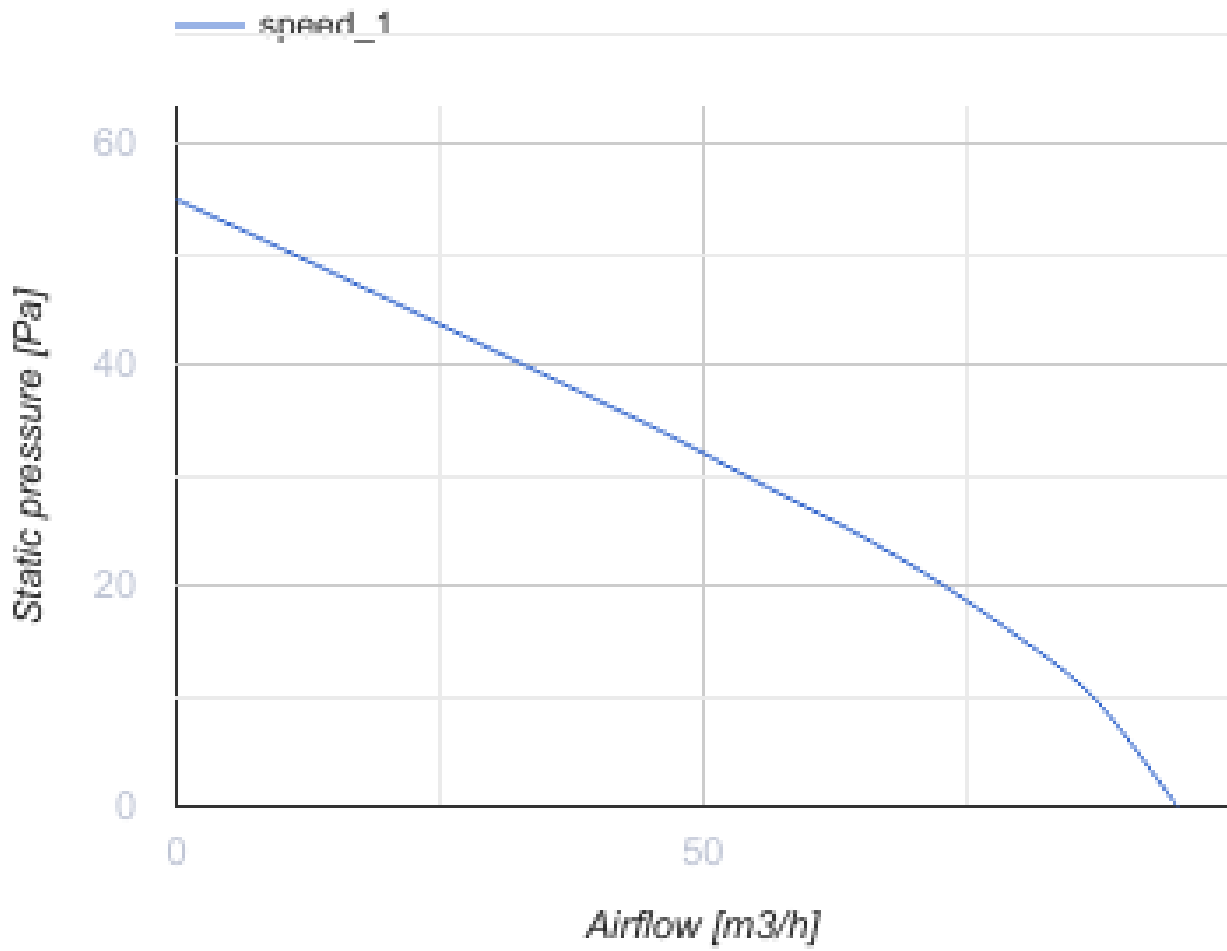

# 100 Casto One T1 L

Leise Axial-Abluftventilatoren geeignet für den Einsatz in Zone 1

- Max. Förderleistung: 95
- Schalldruckpegel LpA @ 3 m: 27
- Motortyp: AC
- Laufradtyp: Mixed
- Gehäusematerial: ABS-Kunststoff
- Rückströmungsschutz: Backdraft damper
- Timer: Nachlaufschalter, Turn on timer

	Maßeinheit	100 Casto One T1 L
Luftkanalgröße	mm	100
Speed	-	1
Versorgungsspannung min	V	220
Versorgungsspannung max	V	240
Frequenz der Netzversorgung	Hz	50
Leistung	W	8
Stromaufnahme	A	0.05
Max. Förderleistung	m <sup>3</sup> /h	95
Schalldruckpegel LpA @ 3 m	dB(A)	27
Gewicht	kg	0.45
Ambientlufttemperatur, min	°C	1
Ambientlufttemperatur, max	°C	40
Schutzart	-	IP44 Zone 1

### Abmessungen

<b>D</b>	<b>B</b>	<b>L</b>	<b>L1</b>
99	150	79	19