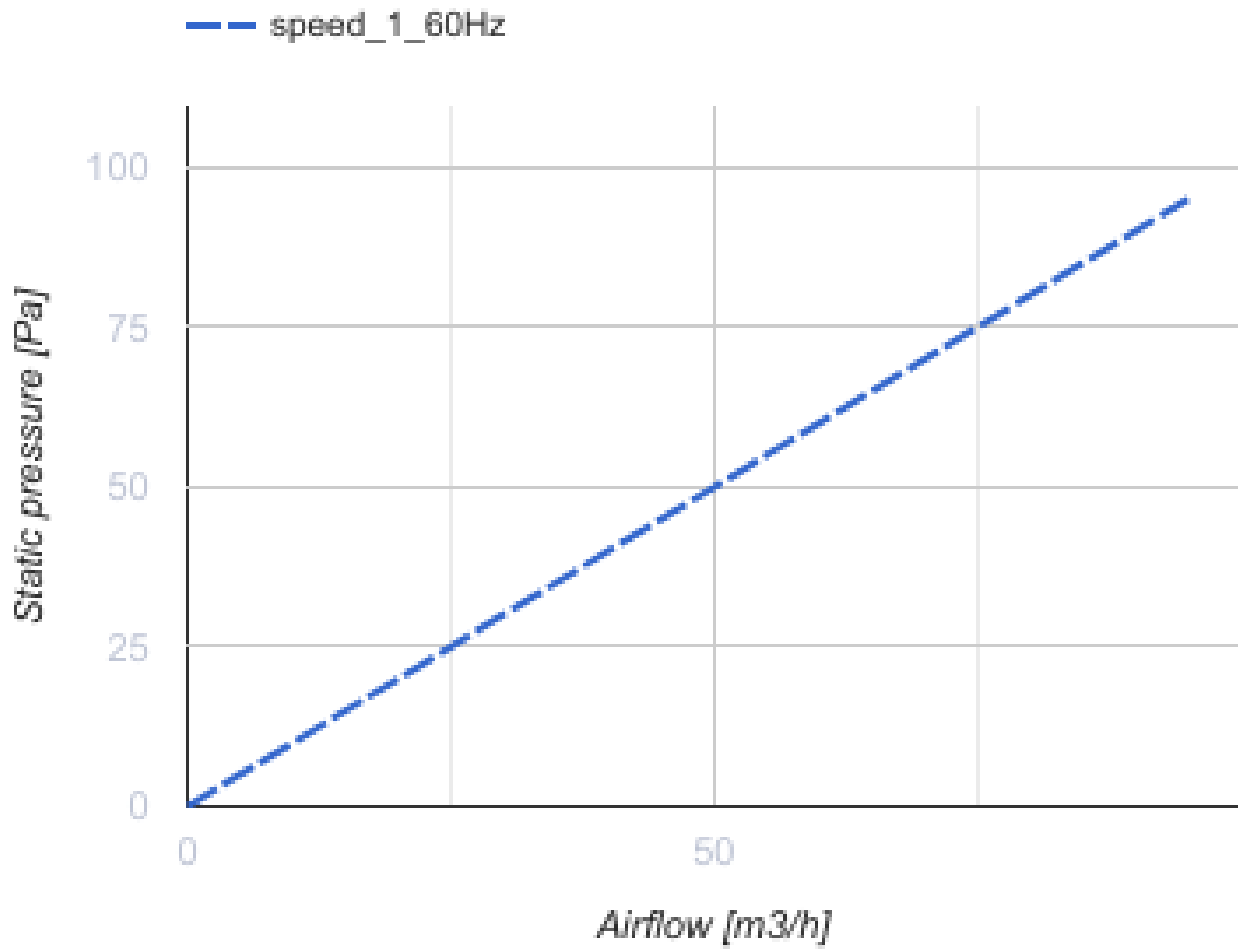

100 Casto One T1 L (220 V/60 Hz)

Leise Axial-Abluftventilatoren geeignet für den Einsatz in Zone 1

- Motortyp: AC
- Laufradtyp: Mixed
- Gehäusematerial: ABS-Kunststoff
- Rückströmungsschutz: Backdraft damper
- Timer: Nachlaufschalter, Turn on timer

	Maßeinheit	100 Casto One T1 L (220 V/60 Hz)
Luftkanalgröße	mm	100
Speed	-	1
Versorgungsspannung min	V	220
Versorgungsspannung max	V	220
Frequenz der Netzversorgung	Hz	60
Gewicht	kg	0.45
Ambientlufttemperatur, min	°C	1
Ambientlufttemperatur, max	°C	40
Schutzart	-	IP44 Zone 1