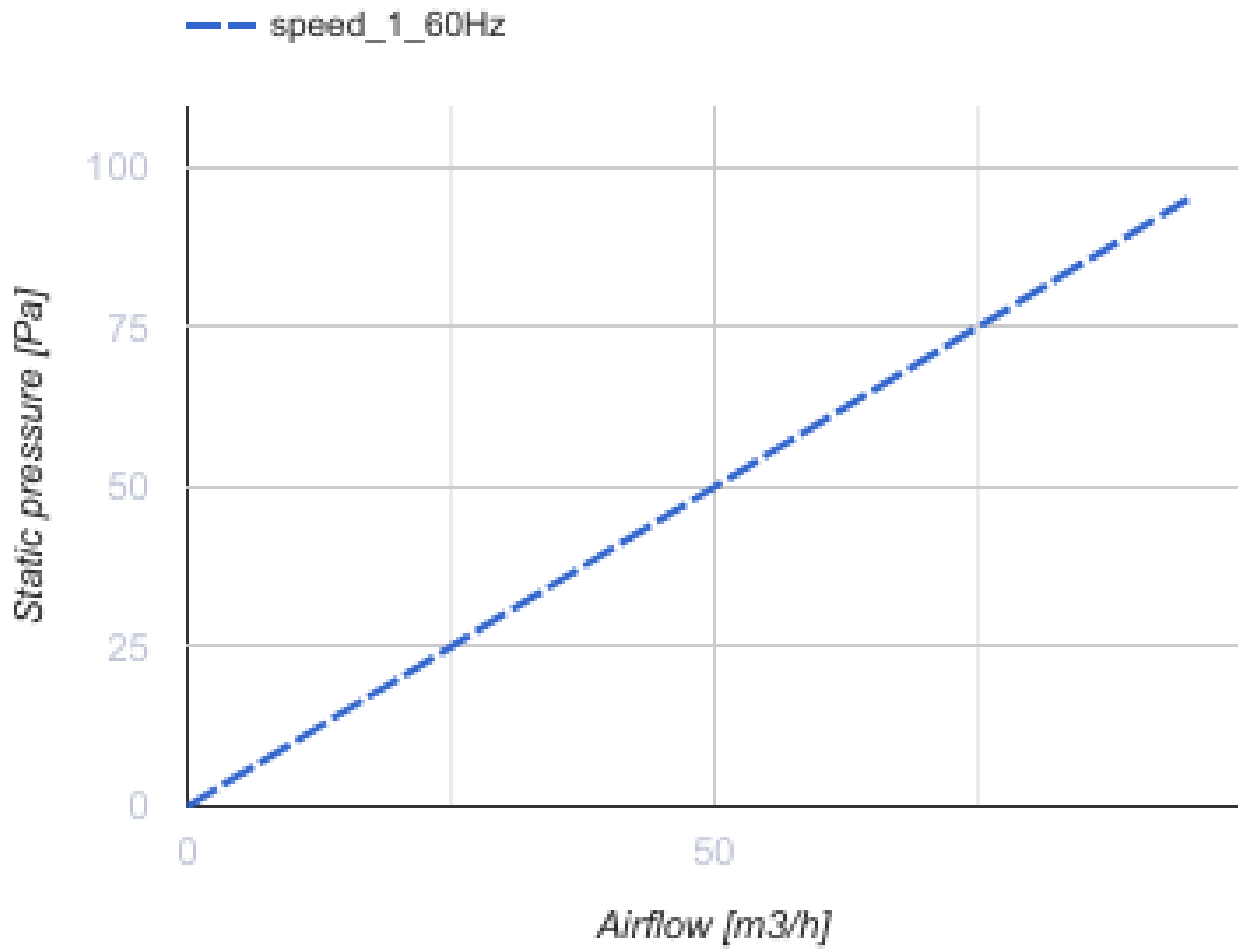

# 100 Casto One T1 L (220 V/60 Hz)

Leise Axial-Abluftventilatoren geeignet für den Einsatz in Zone 1

- Motortyp: AC
- Laufradtyp: Mixed
- Gehäusematerial: ABS-Kunststoff
- Rückströmungsschutz: Backdraft damper
- Timer: Nachlaufschalter, Turn on timer

	Maßeinheit	100 Casto One T1 L (220 V/60 Hz)
Luftkanalgröße	mm	100
Speed	-	1
Versorgungsspannung min	V	220
Versorgungsspannung max	V	220
Frequenz der Netzversorgung	Hz	60
Gewicht	kg	0.45
Ambientlufttemperatur, min	°C	1
Ambientlufttemperatur, max	°C	40
Schutzart	-	IP44 Zone 1

### Abmessungen

<b>D</b>	<b>B</b>	<b>L</b>	<b>L1</b>
99	150	79	19