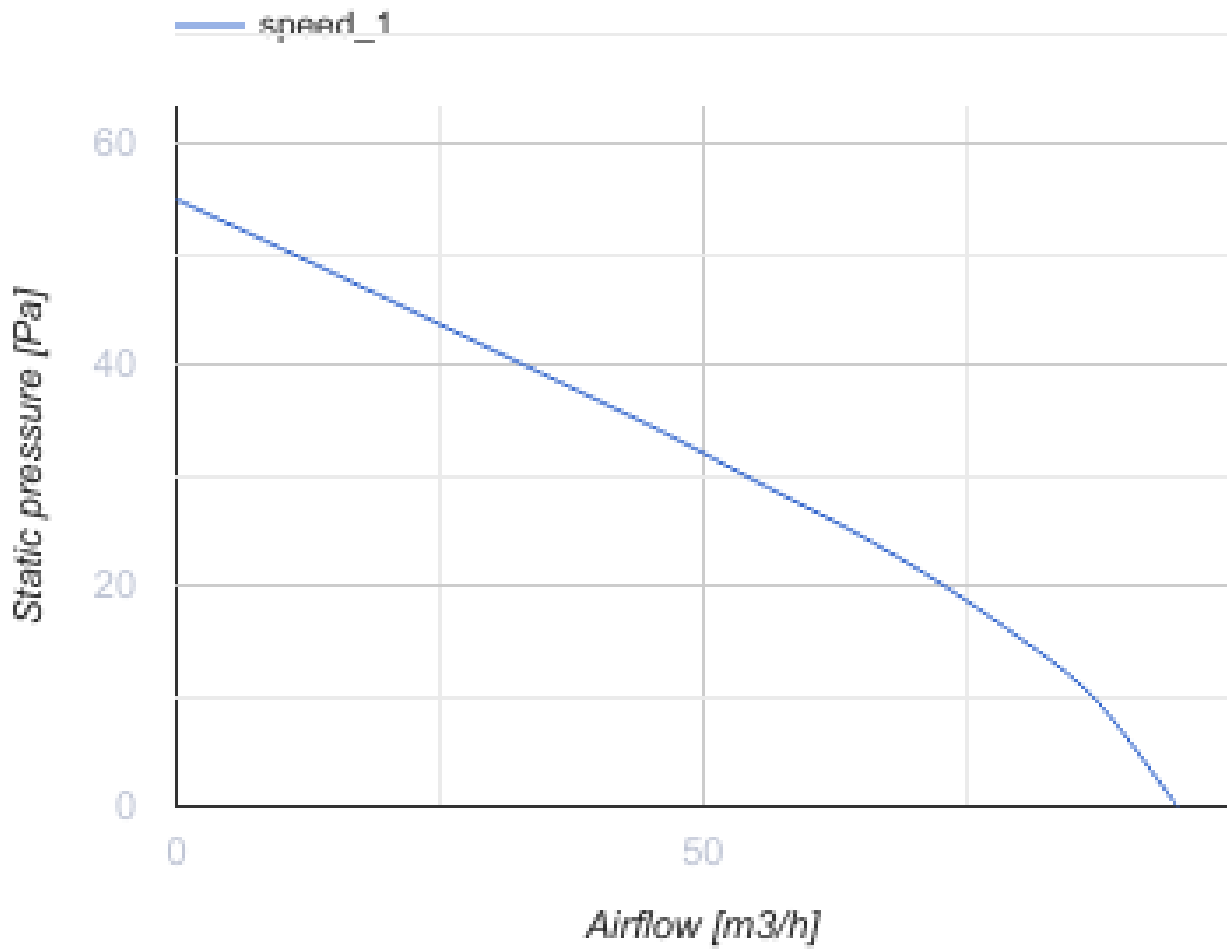

100 Casto One TH L

Leise Axial-Abluftventilatoren geeignet für den Einsatz in Zone 1

- Max. Förderleistung: 95
- Schalldruckpegel LpA @ 3 m: 27
- Motortyp: AC
- Laufradtyp: Mixed
- Gehäusematerial: ABS-Kunststoff
- Rückströmungsschutz: Backdraft damper
- Feuchtigkeitssensor
- Timer: Nachlaufschalter

	Maßeinheit	100 Casto One TH L
Luftkanalgröße	mm	100
Speed	-	1
Versorgungsspannung min	V	220
Versorgungsspannung max	V	240
Frequenz der Netzversorgung	Hz	50
Leistung	W	8
Stromaufnahme	A	0.05
Max. Förderleistung	m ³ /h	95
Schalldruckpegel LpA @ 3 m	dB(A)	27
Gewicht	kg	0.45
Ambientlufttemperatur, min	°C	1
Ambientlufttemperatur, max	°C	40
Schutzart	-	IP44 Zone 1