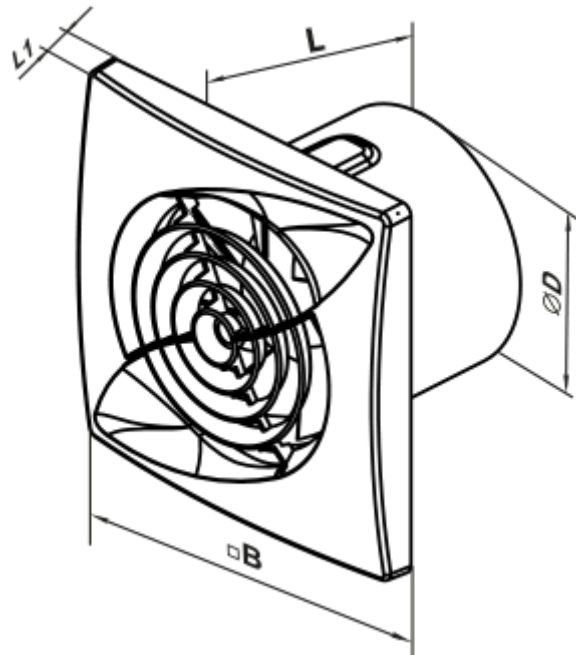

100 Casto One TH L

Leise Axial-Abluftventilatoren geeignet für den Einsatz in Zone 1

- Max. Förderleistung: 95
- Schalldruckpegel LpA @ 3 m: 27
- Motortyp: AC
- Laufradtyp: Mixed
- Gehäusematerial: ABS-Kunststoff
- Rückströmungsschutz: Backdraft damper
- Feuchtigkeitssensor
- Timer: Nachlaufschalter

	Maßeinheit	100 Casto One TH L
Luftkanalgröße	mm	100
Speed	-	1
Versorgungsspannung min	V	220
Versorgungsspannung max	V	240
Frequenz der Netzversorgung	Hz	50
Leistung	W	8
Stromaufnahme	A	0.05
Max. Förderleistung	m ³ /h	95
Schalldruckpegel LpA @ 3 m	dB(A)	27
Gewicht	kg	0.45
Ambientlufttemperatur, min	°C	1
Ambientlufttemperatur, max	°C	40
Schutzart	-	IP44 Zone 1

Abmessungen

D	B	L	L1
99	150	79	19

Zubehör

Flansche

Produktname	Foto	Beschreibung
FO_100		Das Fensterflansch ist einsetzbar für alle VENTS Lüfter, außer VKO, VKO1, iFan, Quiet, MAO, CF