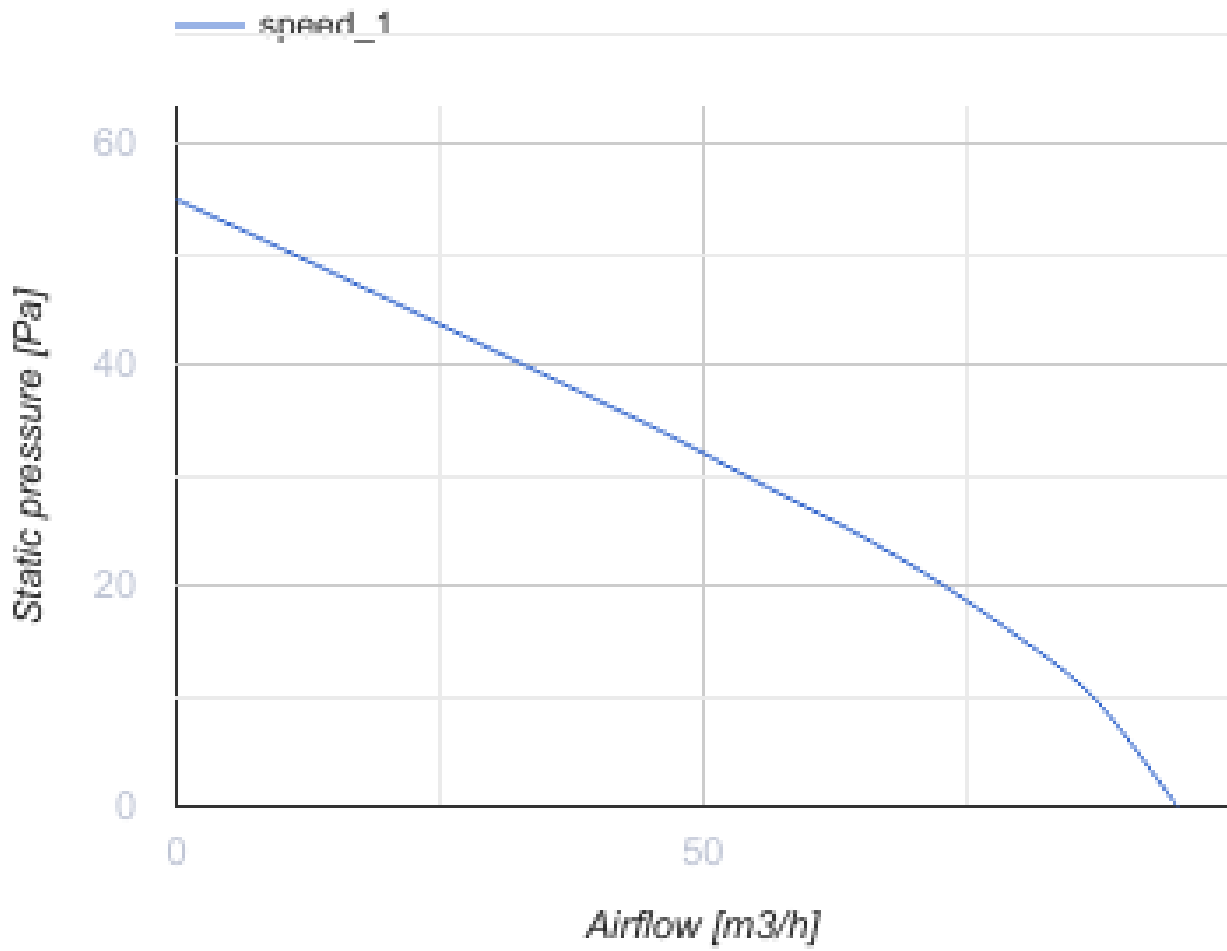

# 100 Casto One TH L

Leise Axial-Abluftventilatoren geeignet für den Einsatz in Zone 1

- Max. Förderleistung: 95
- Schalldruckpegel LpA @ 3 m: 27
- Motortyp: AC
- Laufradtyp: Mixed
- Gehäusematerial: ABS-Kunststoff
- Rückströmungsschutz: Backdraft damper
- Feuchtigkeitssensor
- Timer: Nachlaufschalter

	Maßeinheit	100 Casto One TH L
Luftkanalgröße	mm	100
Speed	-	1
Versorgungsspannung min	V	220
Versorgungsspannung max	V	240
Frequenz der Netzversorgung	Hz	50
Leistung	W	8
Stromaufnahme	A	0.05
Max. Förderleistung	m <sup>3</sup> /h	95
Schalldruckpegel LpA @ 3 m	dB(A)	27
Gewicht	kg	0.45
Ambientlufttemperatur, min	°C	1
Ambientlufttemperatur, max	°C	40
Schutzart	-	IP44 Zone 1

### Abmessungen

<b>D</b>	<b>B</b>	<b>L</b>	<b>L1</b>
99	150	79	19