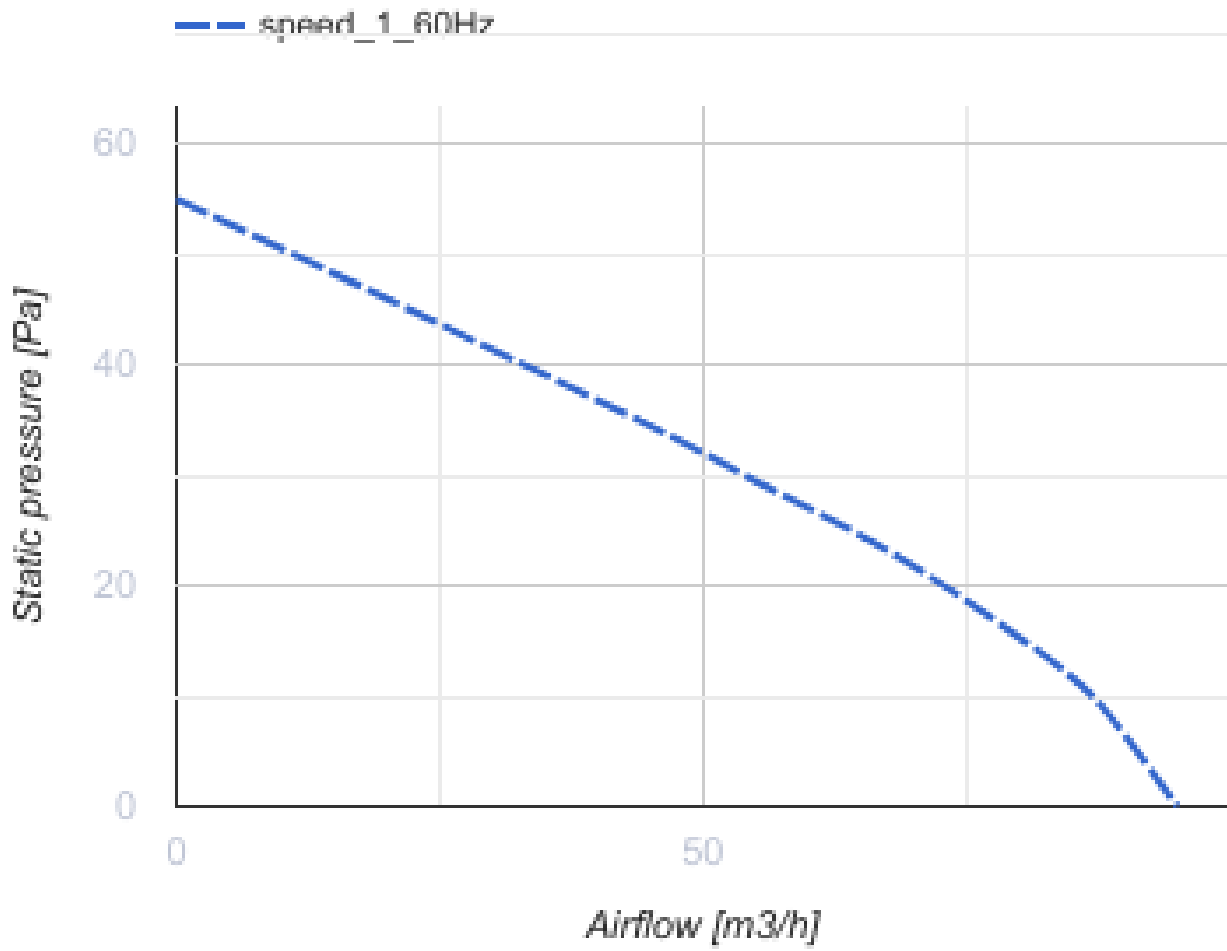

100 Casto One TH L (220 V/60 Hz)

Leise Axial-Abluftventilatoren geeignet für den Einsatz in Zone 1

- Motortyp: AC
- Laufradtyp: Mixed
- Gehäusematerial: ABS-Kunststoff
- Rückströmungsschutz: Backdraft damper
- Feuchtigkeitssensor
- Timer: Nachlaufschalter

	Maßeinheit	100 Casto One TH L (220 V/60 Hz)
Luftkanalgröße	mm	100
Speed	-	1
Versorgungsspannung min	V	220
Versorgungsspannung max	V	240
Frequenz der Netzversorgung	Hz	60
Gewicht	kg	0.45
Ambientlufttemperatur, min	°C	1
Ambientlufttemperatur, max	°C	40
Schutzart	-	IP44 Zone 1