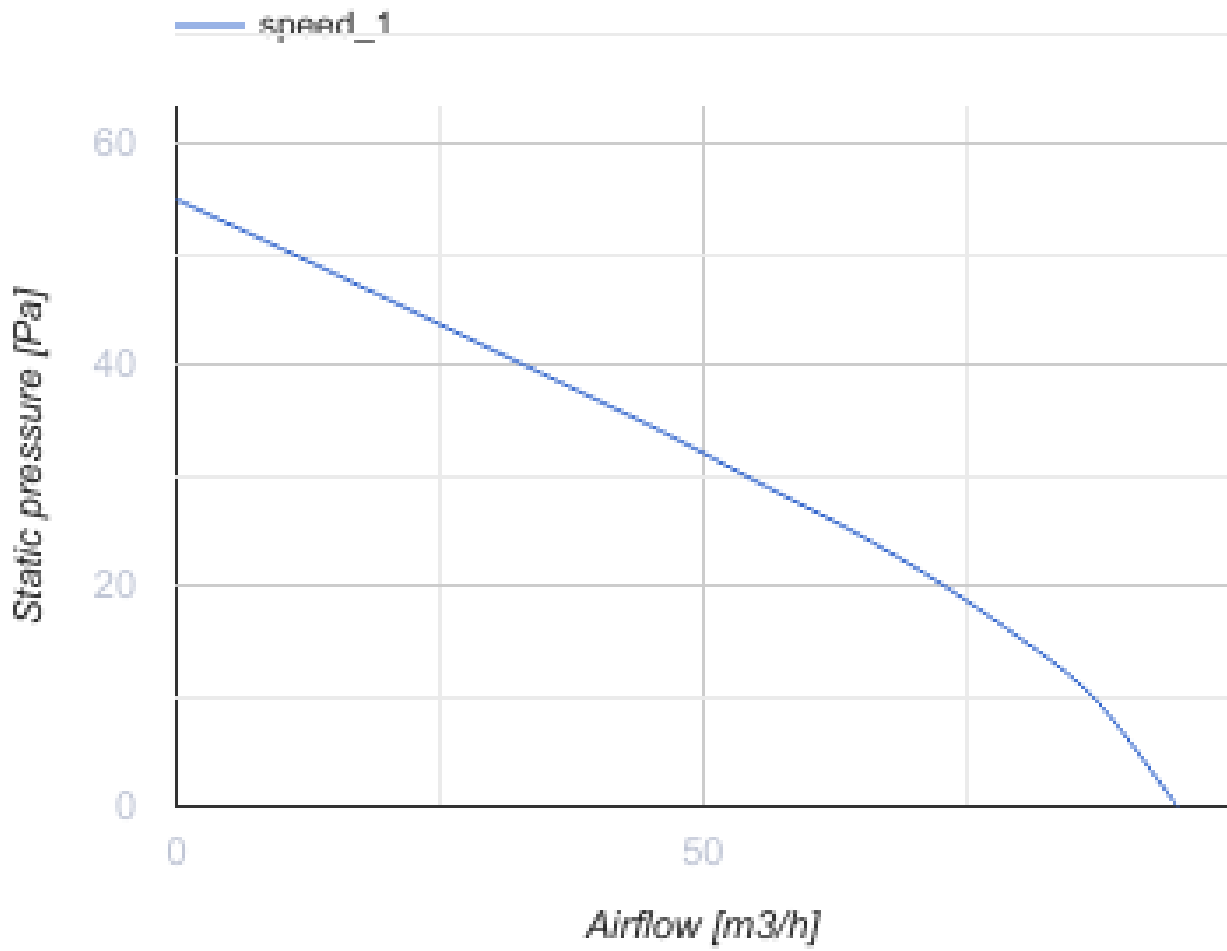

100 Casto One V L

Leise Axial-Abluftventilatoren geeignet für den Einsatz in Zone 1

- Max. Förderleistung: 95
- Schalldruckpegel LpA @ 3 m: 27
- Motortyp: AC
- Laufradtyp: Mixed
- Gehäusematerial: ABS-Kunststoff
- Rückströmungsschutz: Backdraft damper
- Zugschnur

	Maßeinheit	100 Casto One V L
Luftkanalgröße	mm	100
Speed	-	1
Versorgungsspannung min	V	220
Versorgungsspannung max	V	240
Frequenz der Netzversorgung	Hz	50
Leistung	W	8
Stromaufnahme	A	0.05
Max. Förderleistung	m ³ /h	95
Schalldruckpegel LpA @ 3 m	dB(A)	27
Gewicht	kg	0.45
Ambientlufttemperatur, min	°C	1
Ambientlufttemperatur, max	°C	40
Schutzart	-	IP44 Zone 1