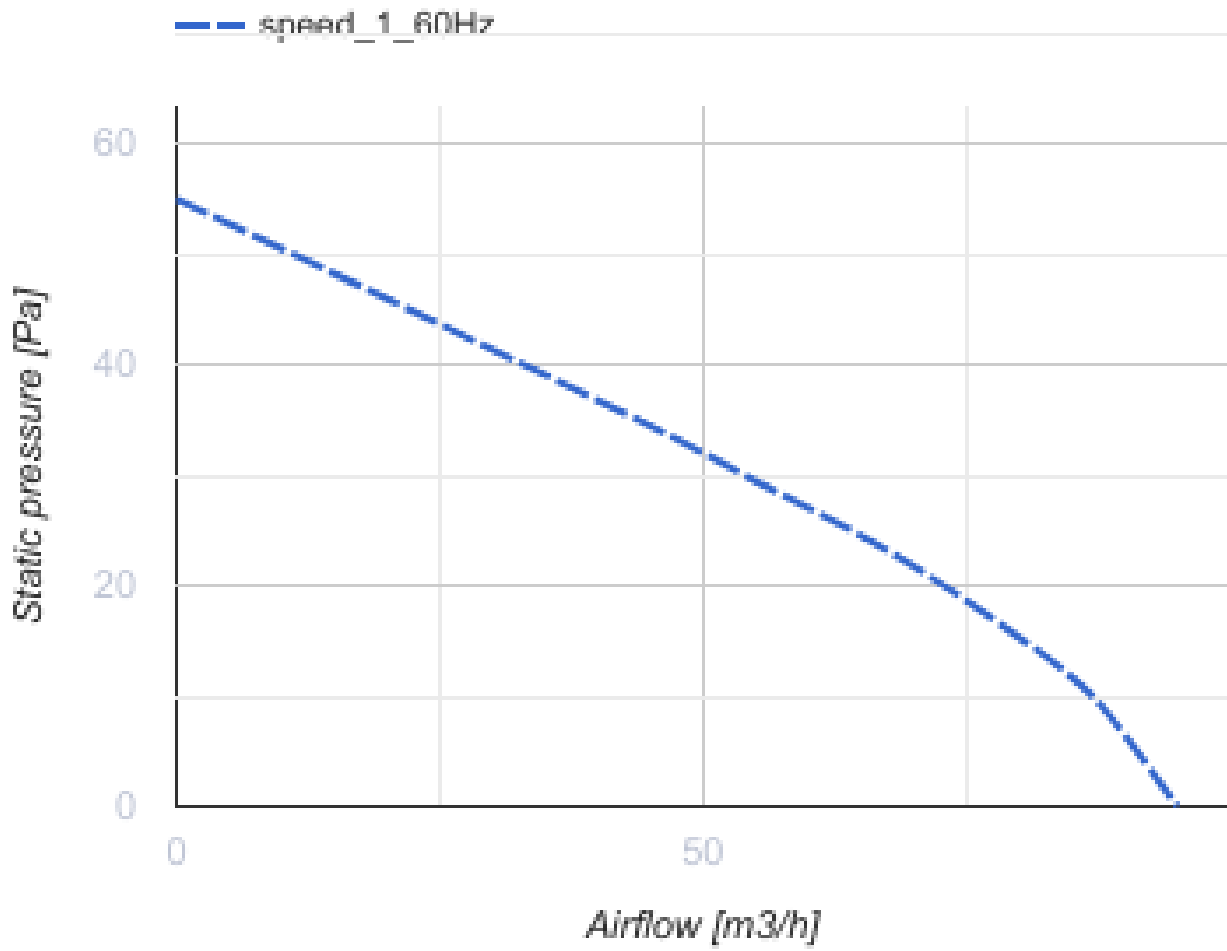

100 Casto One V L (220 V/60 Hz)

Leise Axial-Abluftventilatoren geeignet für den Einsatz in Zone 1

- Motortyp: AC
- Laufradtyp: Mixed
- Gehäusematerial: ABS-Kunststoff
- Rückströmungsschutz: Backdraft damper
- Zugschnur

	Maßeinheit	100 Casto One V L (220 V/60 Hz)
Luftkanalgröße	mm	100
Speed	-	1
Versorgungsspannung min	V	220
Versorgungsspannung max	V	240
Frequenz der Netzversorgung	Hz	60
Gewicht	kg	0.45
Ambientlufttemperatur, min	°C	1
Ambientlufttemperatur, max	°C	40
Schutzart	-	IP44 Zone 1