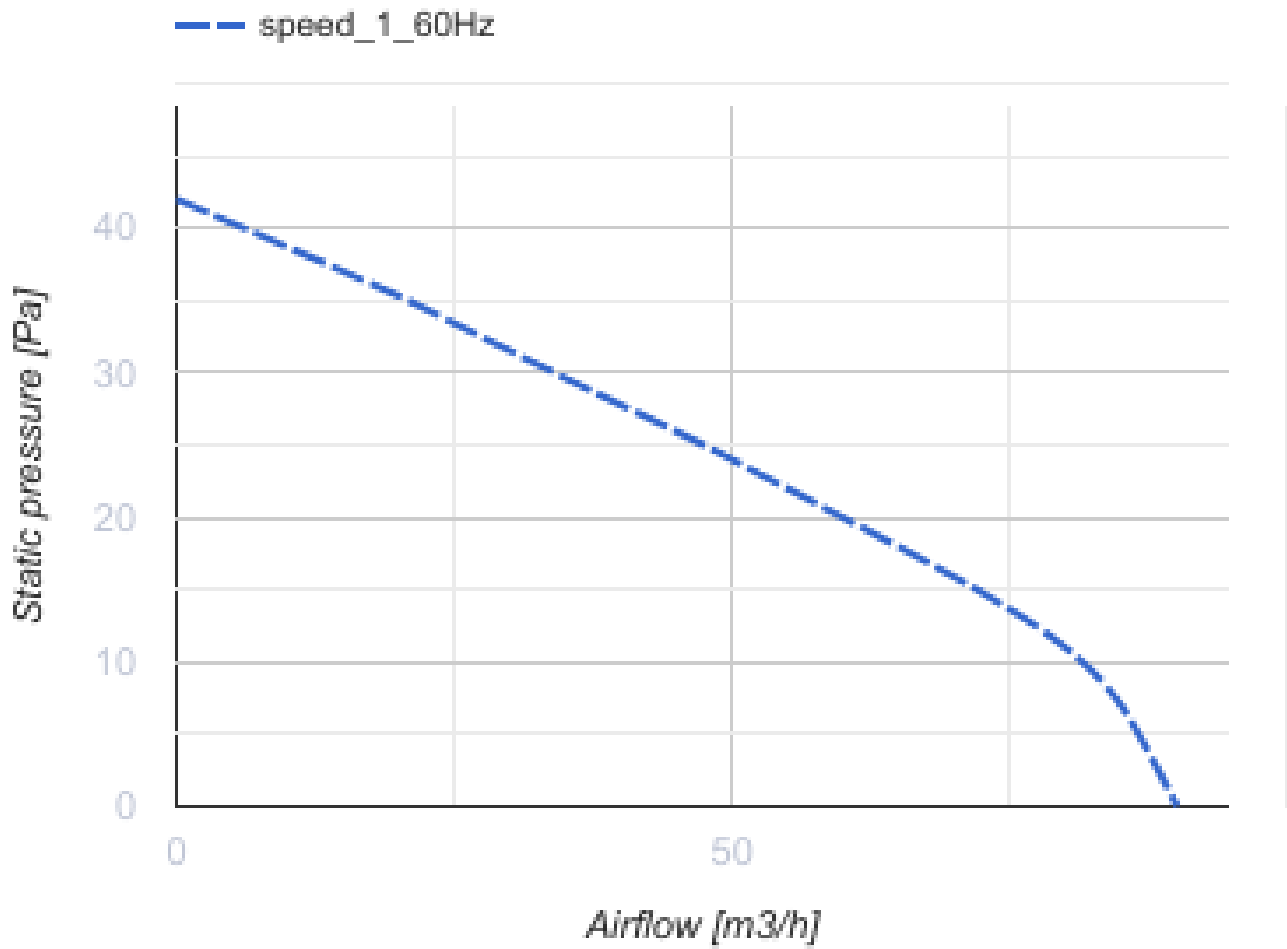

100 D (127-220V/60Hz)

Axial-Abluftventilatoren mit dünnen Frontplatten

- Motortyp: AC
- Gehäusematerial: Kunststoff

	Maßeinheit	100 D (127-220V/60Hz)
Luftkanalgröße	mm	100
Speed	-	1
Versorgungsspannung min	V	127
Versorgungsspannung max	V	220
Frequenz der Netzversorgung	Hz	60
Gewicht	kg	0.59
Ambientlufttemperatur, min	°C	1
Ambientlufttemperatur, max	°C	40
Schutzart	-	IP34

Abmessungen

ØD	B	H	L	L1
100	150	120	108.5	12.5

Zubehör

Flansche

Produktname	Foto	Beschreibung
KO 100		Die Rückstauklappe ist empfohlen für die Anwendung mit den Kleinventilatoren von Serien VENTS M, M1, D, S, M3, X, X1, LD, LD Fresh time, Silenta-M, Silenta-S, Modern, Vitro star, Z star, X star
FO 100		Das Fensterflansch ist einsetzbar für alle VENTS Lüfter, außer VKO, VKO1, iFan, Quiet, MAO, CF