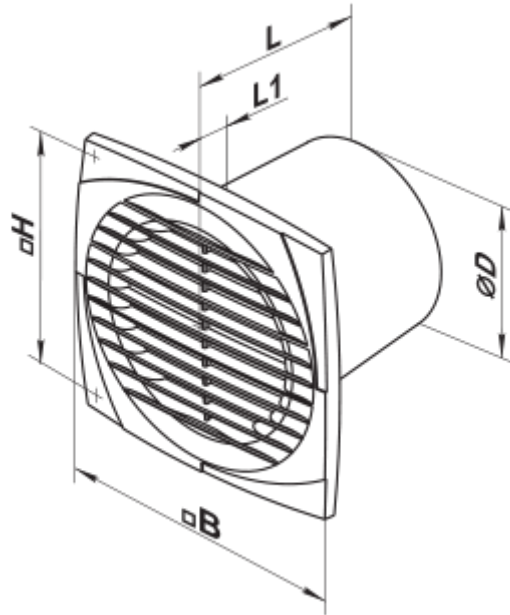

100 D (127-220V/60Hz)

Axial-Abluftventilatoren mit dünnen Frontplatten

- Motortyp: AC
- Gehäusematerial: Kunststoff

	Maßeinheit	100 D (127-220V/60Hz)
Luftkanalgröße	mm	100
Speed	-	1
Versorgungsspannung min	V	127
Versorgungsspannung max	V	220
Frequenz der Netzversorgung	Hz	60
Gewicht	kg	0.59
Ambientlufttemperatur, min	°C	1
Ambientlufttemperatur, max	°C	40
Schutzart	-	IP34

Abmessungen

ØD	B	H	L	L1
100	150	120	108.5	12.5

Zubehör

Flansche

Produktname	Foto	Beschreibung
KO 100		Die Rückstauklappe ist empfohlen für die Anwendung mit den Kleinventilatoren von Serien VENTS M, M1, D, S, M3, X, X1, LD, LD Fresh time, Silenta-M, Silenta-S, Modern, Vitro star, Z star, X star
FO 100		Das Fensterflansch ist einsetzbar für alle VENTS Lüfter, außer VKO, VKO1, iFan, Quiet, MAO, CF