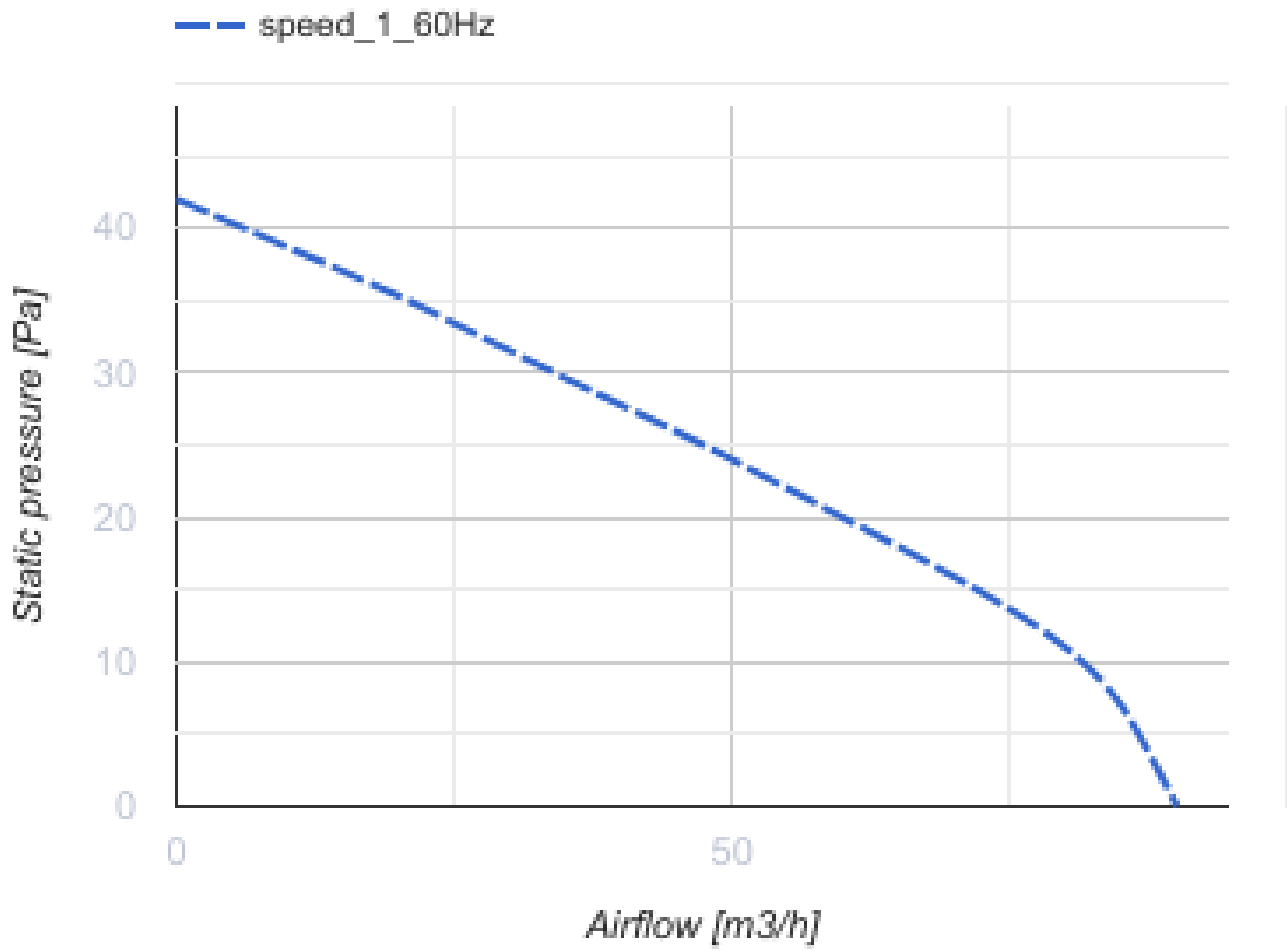

100 D (127-220V/60Hz)

Axial-Abluftventilatoren mit dünnen Frontplatten

- Motortyp: AC
- Gehäusematerial: Kunststoff

	Maßeinheit	100 D (127-220V/60Hz)
Luftkanalgröße	mm	100
Speed	-	1
Versorgungsspannung min	V	127
Versorgungsspannung max	V	220
Frequenz der Netzversorgung	Hz	60
Gewicht	kg	0.59
Ambientlufttemperatur, min	°C	1
Ambientlufttemperatur, max	°C	40
Schutzart	-	IP34

Abmessungen

ØD	B	H	L	L1
100	150	120	108.5	12.5

Zubehör

Flansche

Produktname	Foto	Beschreibung
KO 100		Die Rückstauklappe ist empfohlen für die Anwendung mit den Kleinventilatoren von Serien VENTS M, M1, D, S, M3, X, X1, LD, LD Fresh time, Silenta-M, Silenta-S, Modern, Vitro star, Z star, X star
FO 100		Das Fensterflansch ist einsetzbar für alle VENTS Lüfter, außer VKO, VKO1, iFan, Quiet, MAO, CF