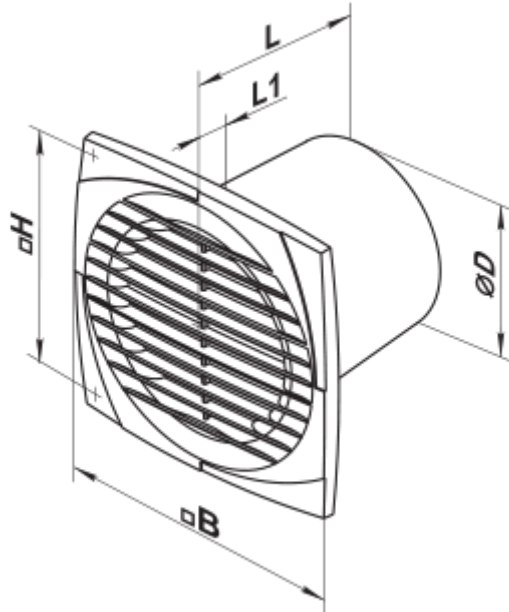

100 D (24V/60Hz)

Axial-Abluftventilatoren mit dünnen Frontplatten

- Motortyp: AC
- Gehäusematerial: Kunststoff

	Maßeinheit	100 D (24V/60Hz)
Luftkanalgröße	mm	100
Speed	-	1
Versorgungsspannung min	V	24
Versorgungsspannung max	V	24
Frequenz der Netzversorgung	Hz	60
Gewicht	kg	0.58
Ambientlufttemperatur, min	°C	1
Ambientlufttemperatur, max	°C	40
Schutzart	-	IP34

Abmessungen

ØD	B	H	L	L1
100	150	120	108.5	12.5

Zubehör

Flansche

Produktname	Foto	Beschreibung
KO 100		Die Rückstauklappe ist empfohlen für die Anwendung mit den Kleinventilatoren von Serien VENTS M, M1, D, S, M3, X, X1, LD, LD Fresh time, Silenta-M, Silenta-S, Modern, Vitro star, Z star, X star
FO 100		Das Fensterflansch ist einsetzbar für alle VENTS Lüfter, außer VKO, VKO1, iFan, Quiet, MAO, CF