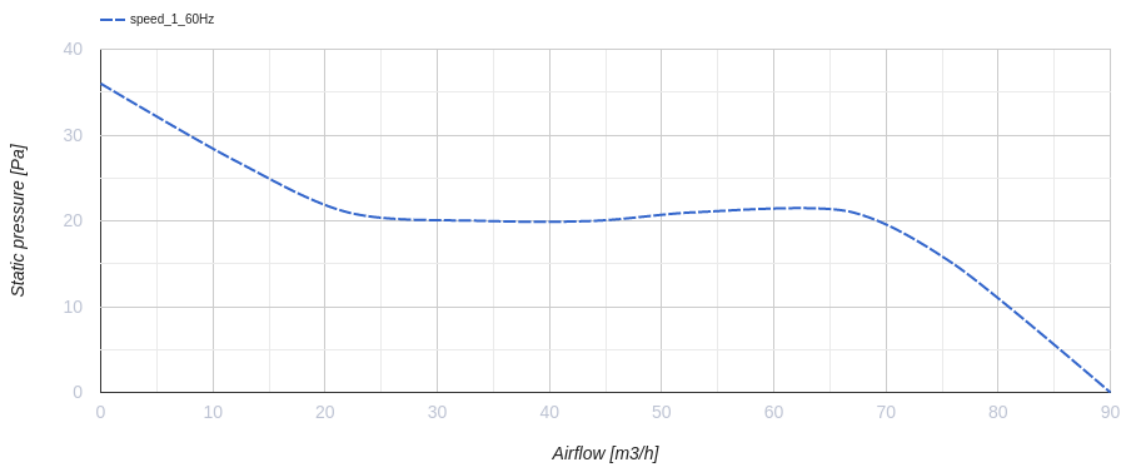

100 D (24V/60Hz)

Axial-Abluftventilatoren mit dünnen Frontplatten

- Motortyp: AC
- Gehäusematerial: Kunststoff

	Maßeinheit	100 D (24V/60Hz)
Luftkanalgröße	mm	100
Speed	-	1
Versorgungsspannung min	V	24
Versorgungsspannung max	V	24
Frequenz der Netzversorgung	Hz	60
Gewicht	kg	0.58
Ambientlufttemperatur, min	°C	1
Ambientlufttemperatur, max	°C	40
Schutzart	-	IP34

Abmessungen

ØD	B	H	L	L1
100	150	120	108.5	12.5

Zubehör

Flansche

Produktname	Foto	Beschreibung
KO 100		Die Rückstauklappe ist empfohlen für die Anwendung mit den Kleinventilatoren von Serien VENTS M, M1, D, S, M3, X, X1, LD, LD Fresh time, Silenta-M, Silenta-S, Modern, Vitro star, Z star, X star
FO 100		Das Fensterflansch ist einsetzbar für alle VENTS Lüfter, außer VKO, VKO1, iFan, Quiet, MAO, CF