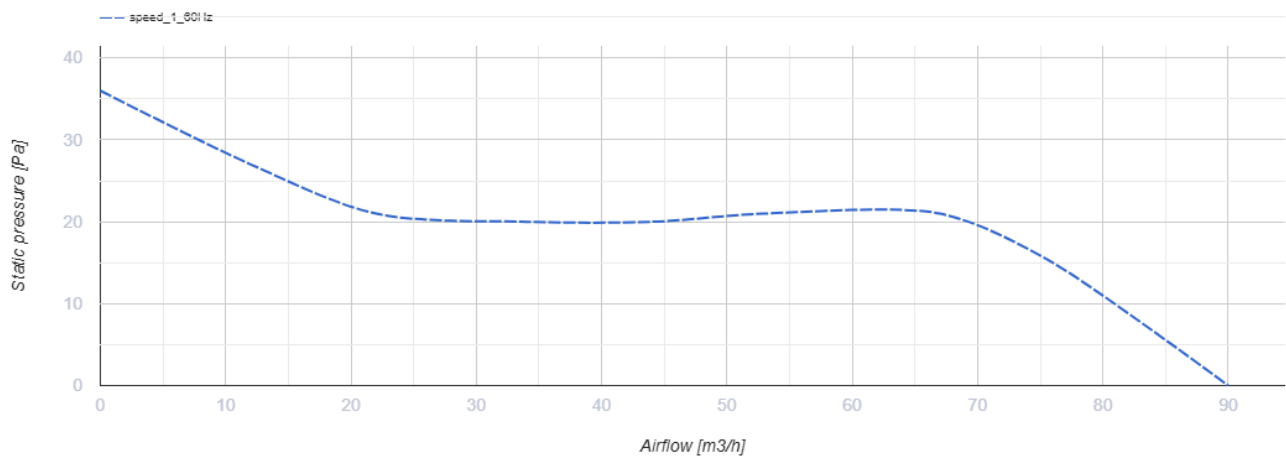

# 100 D (24V/60Hz)

Axial-Abluftventilatoren mit dünnen Frontplatten

- Motortyp: AC
- Gehäusematerial: Kunststoff

	Maßeinheit	100 D (24V/60Hz)
Luftkanalgröße	mm	100
Speed	-	1
Versorgungsspannung min	V	24
Versorgungsspannung max	V	24
Frequenz der Netzversorgung	Hz	60
Gewicht	kg	0.58
Ambientlufttemperatur, min	°C	1
Ambientlufttemperatur, max	°C	40
Schutzart	-	IP34

## Abmessungen

ØD	B	H	L	L1
100	150	120	108.5	12.5