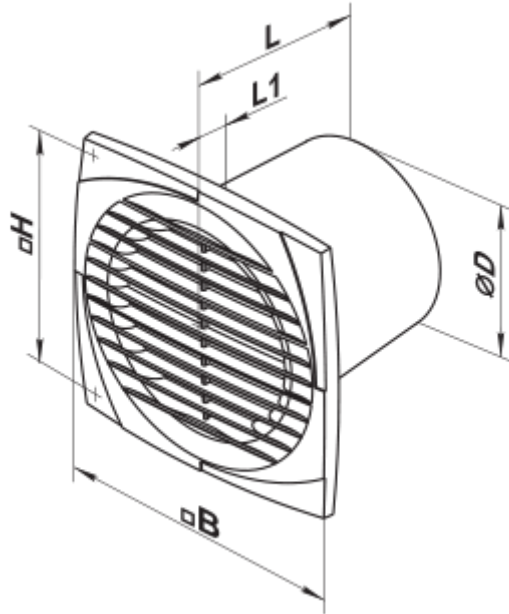

# 100 D (24V/60Hz)

Axial-Abluftventilatoren mit dünnen Frontplatten

- Motortyp: AC
- Gehäusematerial: Kunststoff

	Maßeinheit	100 D (24V/60Hz)
Luftkanalgröße	mm	100
Speed	-	1
Versorgungsspannung min	V	24
Versorgungsspannung max	V	24
Frequenz der Netzversorgung	Hz	60
Gewicht	kg	0.58
Ambientlufttemperatur, min	°C	1
Ambientlufttemperatur, max	°C	40
Schutzart	-	IP34

## Abmessungen

ØD	B	H	L	L1
100	150	120	108.5	12.5