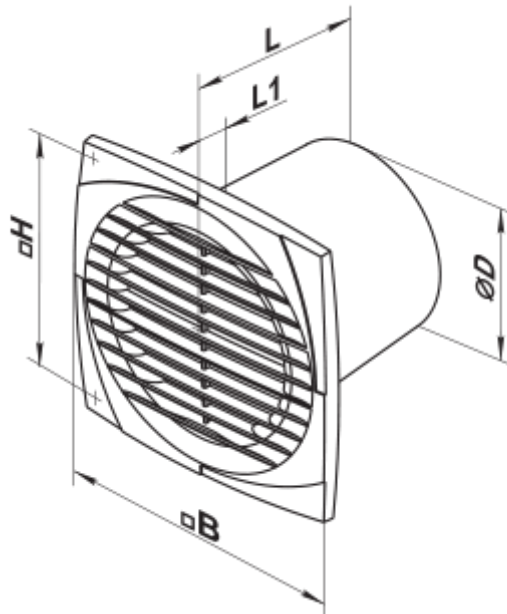

Typ des Lüftungsgeräts	-	Eine Richtung
Antriebsart	-	Single speed
Art des Wärmerückgewinnungssystems	-	Keines
Max. Luftvolumenstrom	m³/h	0
Elektrische Eingangsleistung	W	0
Bezugs-Luftvolumenstrom	m³/s	0
Specific power input (SPI)	W/(m³/h)	0
Control typology	-	Manual control
Maximum external leakage rates	%	0
Kalt - Jährlicher Stromverbrauch (JSV)	kWh/a	0
Durchschnittlich - Jährlicher Stromverbrauch (JSV)	kWh/a	0
The annual electricity consumption (AEC) Warm	kWh/a	0
Kalt - Jährliche Einsparung an Heizenergie (JEH)	kWh/a	0
The annual heating saved (AHS) Average	kWh/a	0
The annual heating saved (AHS) Warm	kWh/a	0
Sound power level	dB(A)	0
Angabe des Typs	-	RVU UVU

Abmessungen

ØD	B	H	L	L1
100	150	120	108.5	12.5

Zubehör

Küchenabzugshaube