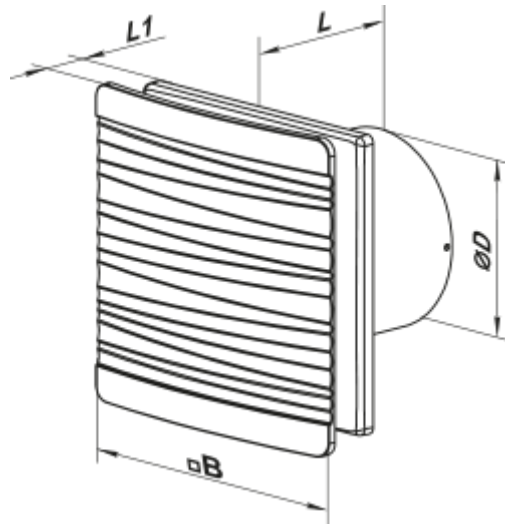

100 Flip L

Geräuscharmer Abluft-Axialventilator mit niedrigem
Energbedarf

- Max. Förderleistung: 85
- Schalldruckpegel LpA @ 3 m: 27
- Motortyp: AC
- Gehäusematerial: Plastic

	Maßeinheit	100 Flip L
Luftkanalgröße	mm	100
Speed	-	1
Versorgungsspannung min	V	220
Versorgungsspannung max	V	240
Frequenz der Netzversorgung	Hz	50
Leistung	W	8
Stromaufnahme	A	0.05
Max. Förderleistung	m ³ /h	85
Schalldruckpegel LpA @ 3 m	dB(A)	27
Gewicht	kg	0.51
Ambientlufttemperatur, min	°C	1
Ambientlufttemperatur, max	°C	45
Schutzart	-	IP44

Abmessungen

Ø D	B	L	L1
99	160	79	38

Zubehör

Küchenabzugshaube

Produktname	Foto	Beschreibung
FO_100		Das Fensterflansch ist einsetzbar für alle VENTS Lüfter, außer VKO, VKO1, iFan, Quiet, MAO, CF