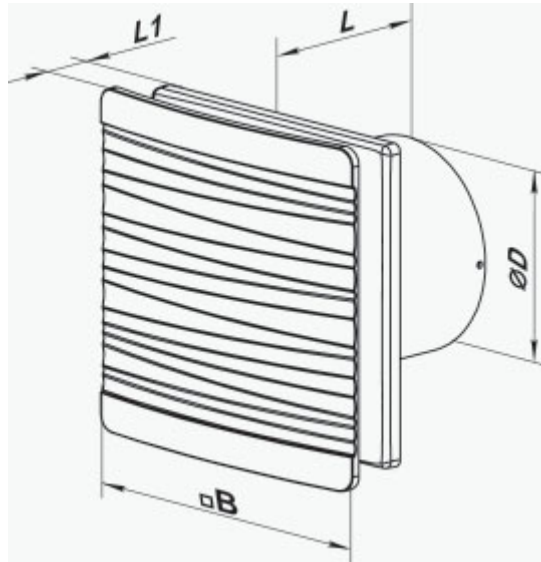

Zubehör

Flansche

Produktname	Foto	Beschreibung
FO 100		Das Fensterflansch ist einsetzbar für alle VENTS Lüfter, außer VKO, VKO1, iFan, Quiet, MAO, CF