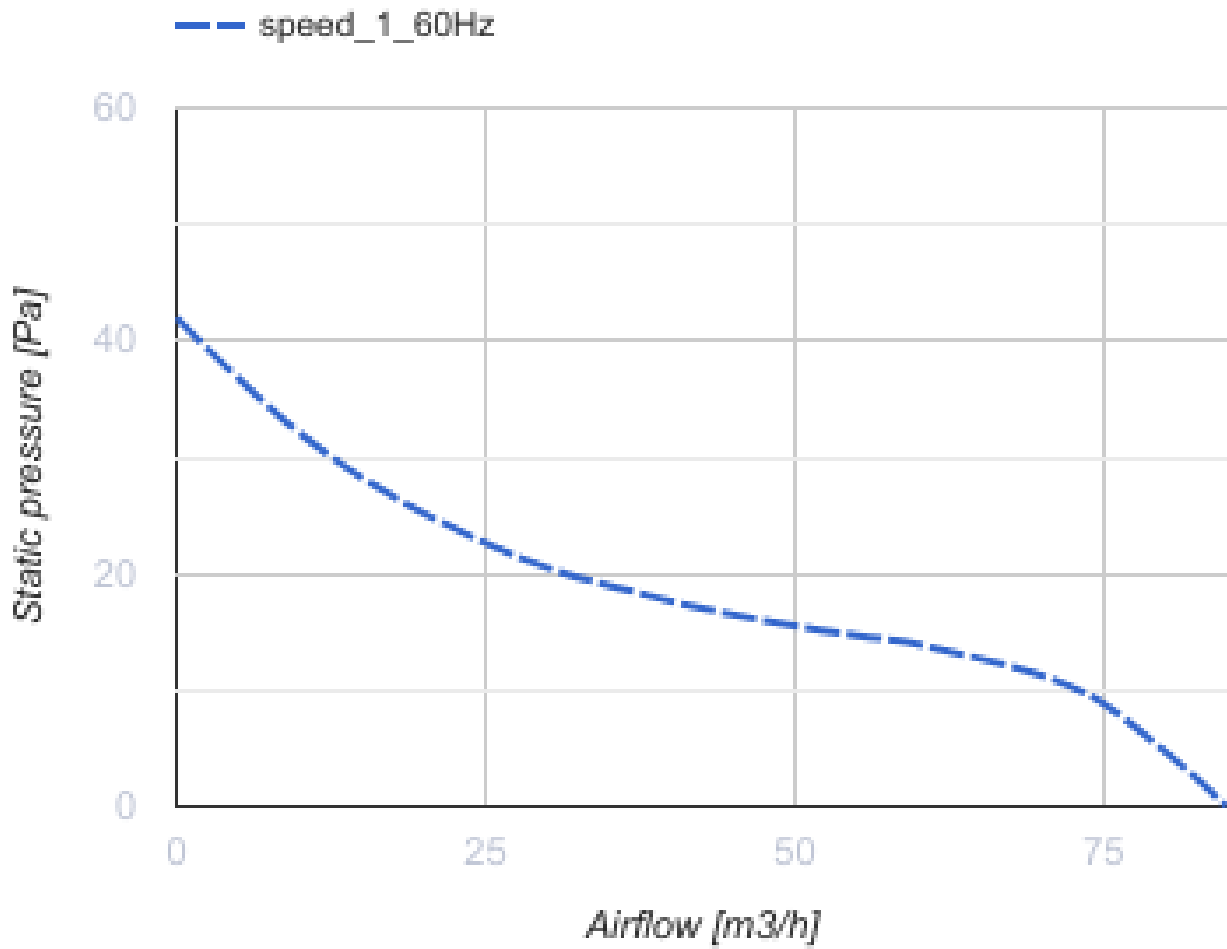

100 Flip One L (220 V/60 Hz)

Axiale energiesparende geräuscharme Ventilatoren, geeignet für den Einsatz in Zone 1

- Motortyp: AC
- Laufradtyp: Mixed
- Gehäusematerial: ABS Plastic
- Rückströmungsschutz: Backdraft damper

	Maßeinheit	100 Flip One L (220 V/60 Hz)
Luftkanalgröße	mm	100
Speed	-	1
Versorgungsspannung min	V	220
Versorgungsspannung max	V	220
Frequenz der Netzversorgung	Hz	60
Gewicht	kg	0.51
Ambientlufttemperatur, min	°C	1
Ambientlufttemperatur, max	°C	45
Schutzart	-	IP44 Zone 1