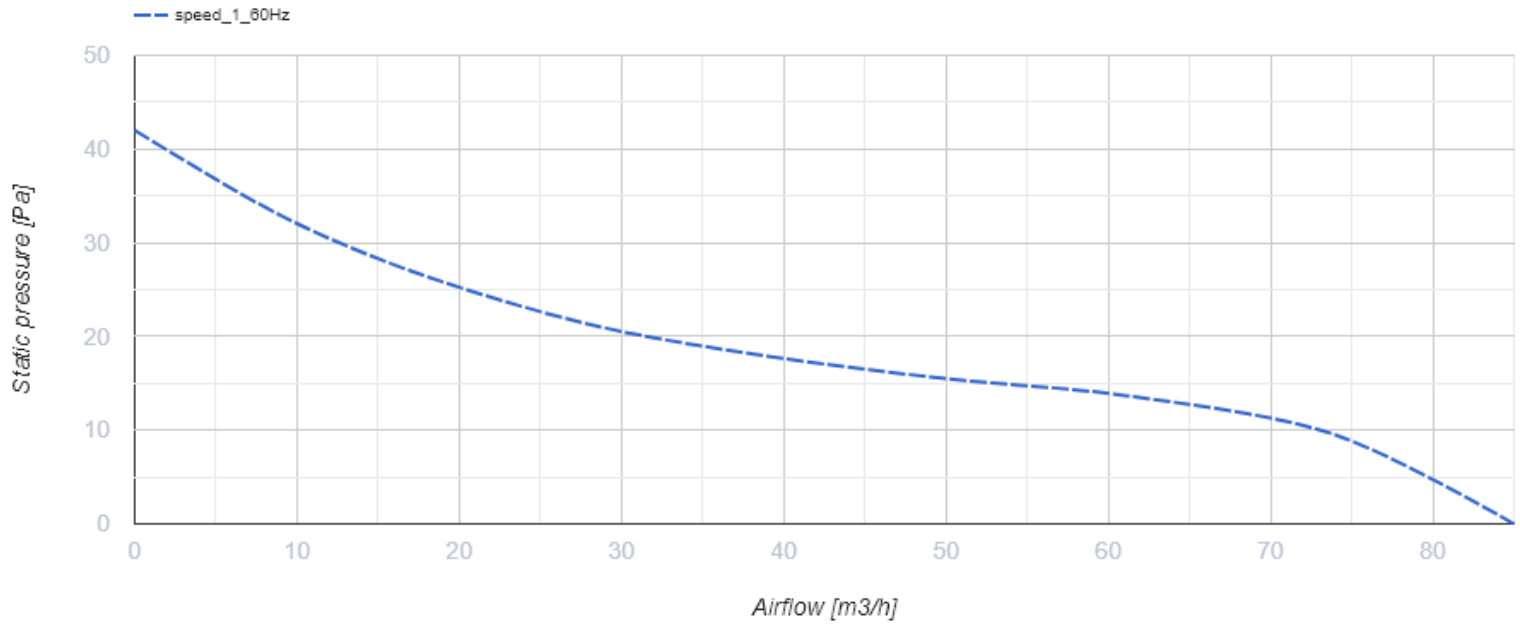

100 Flip One T L (220 V/60 Hz)

Axiale energiesparende geräuscharme Ventilatoren, geeignet für den Einsatz in Zone 1

- Motortyp: AC
- Laufradtyp: Mixed
- Gehäusematerial: ABS Plastic
- Rückströmungsschutz: Backdraft damper
- Timer: Turn off timer

	Maßeinheit	100 Flip One T L (220 V/60 Hz)
Luftkanalgröße	mm	100
Speed	-	1
Versorgungsspannung min	V	220
Versorgungsspannung max	V	220
Frequenz der Netzversorgung	Hz	60
Gewicht	kg	0.51
Ambientlufttemperatur, min	°C	1
Ambientlufttemperatur, max	°C	45
Schutzart	-	IP44 Zone 1