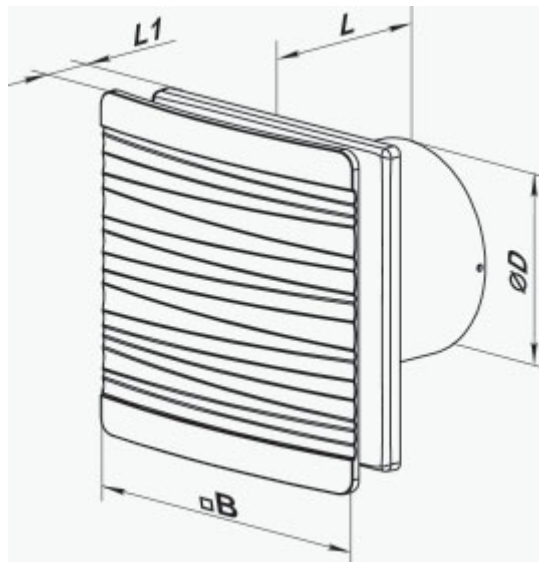

	Maßeinheit	100 Flip One T L (220 V/60 Hz)
Luftkanalgröße	mm	100
Speed	-	1
Versorgungsspannung min	V	220
Versorgungsspannung max	V	220
Frequenz der Netzversorgung	Hz	60
Gewicht	kg	0.51
Ambientlufttemperatur, min	°C	1
Ambientlufttemperatur, max	°C	45
Schutzart	-	IP44 Zone 1

Abmessungen

D	B	L	L1
99	160	79	38

Zubehör

Flansche

Produktname	Foto	Beschreibung
-------------	------	--------------

[FO_100](#)

Das Fensterflansch ist einsetzbar für alle VENTS Lüfter, außer VKO, VKO1, iFan, Quiet, MAO, CF