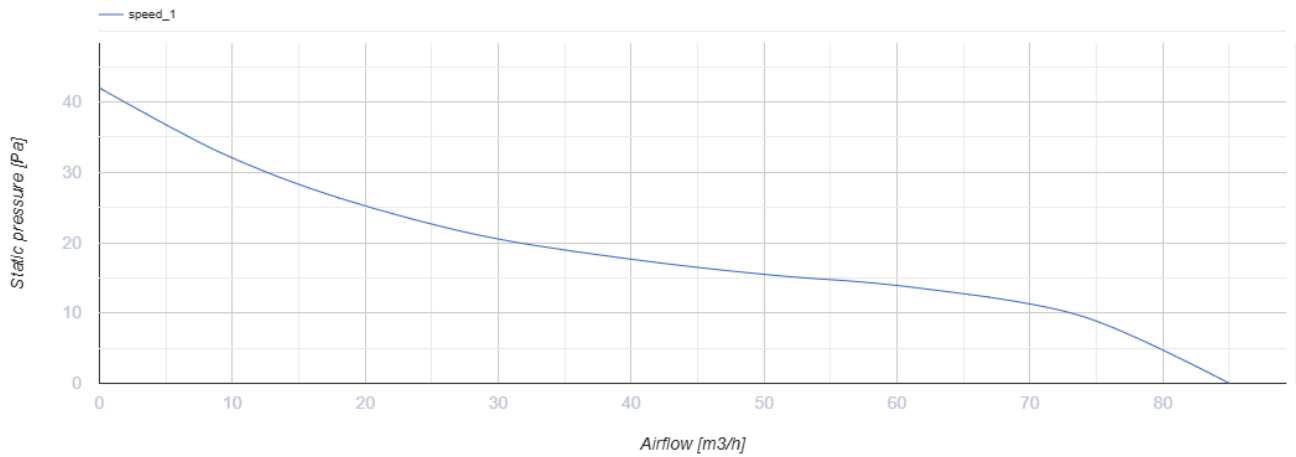

100 Flip One T1 L

Axiale energiesparende geräuscharme Ventilatoren, geeignet für den Einsatz in Zone 1

- Max. Förderleistung: 85
- Schalldruckpegel LpA @ 3 m: 26
- Motortyp: AC
- Laufradtyp: Mixed
- Gehäusematerial: ABS Plastic
- Rückströmungsschutz: Backdraft damper
- Timer: Turn off timer, Turn on timer

	Maßeinheit	100 Flip One T1 L
Luftkanalgröße	mm	100
Speed	-	1
Versorgungsspannung min	V	220
Versorgungsspannung max	V	240
Frequenz der Netzversorgung	Hz	50
Leistung	W	8
Stromaufnahme	A	0.5
Max. Förderleistung	m ³ /h	85
Schalldruckpegel LpA @ 3 m	dB(A)	26
Gewicht	kg	0.51
Ambientlufttemperatur, min	°C	1
Ambientlufttemperatur, max	°C	45
Schutzart	-	IP44 Zone 1