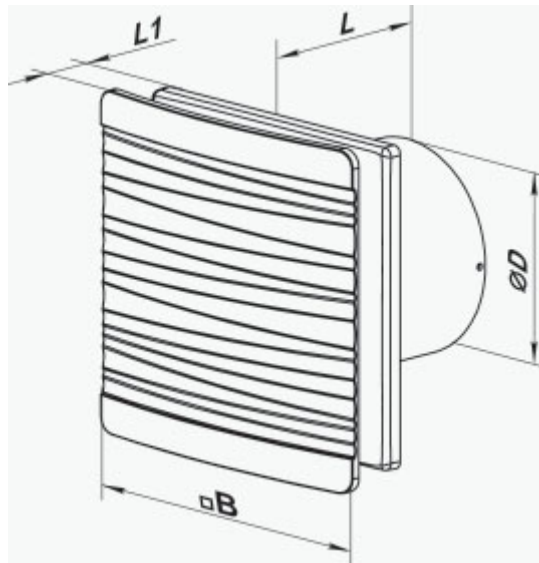

Zubehör

Flansche

Produktname	Foto	Beschreibung
FO_100		Das Fensterflansch ist einsetzbar für alle VENTS Lüfter, außer VKO, VKO1, iFan, Quiet, MAO, CF