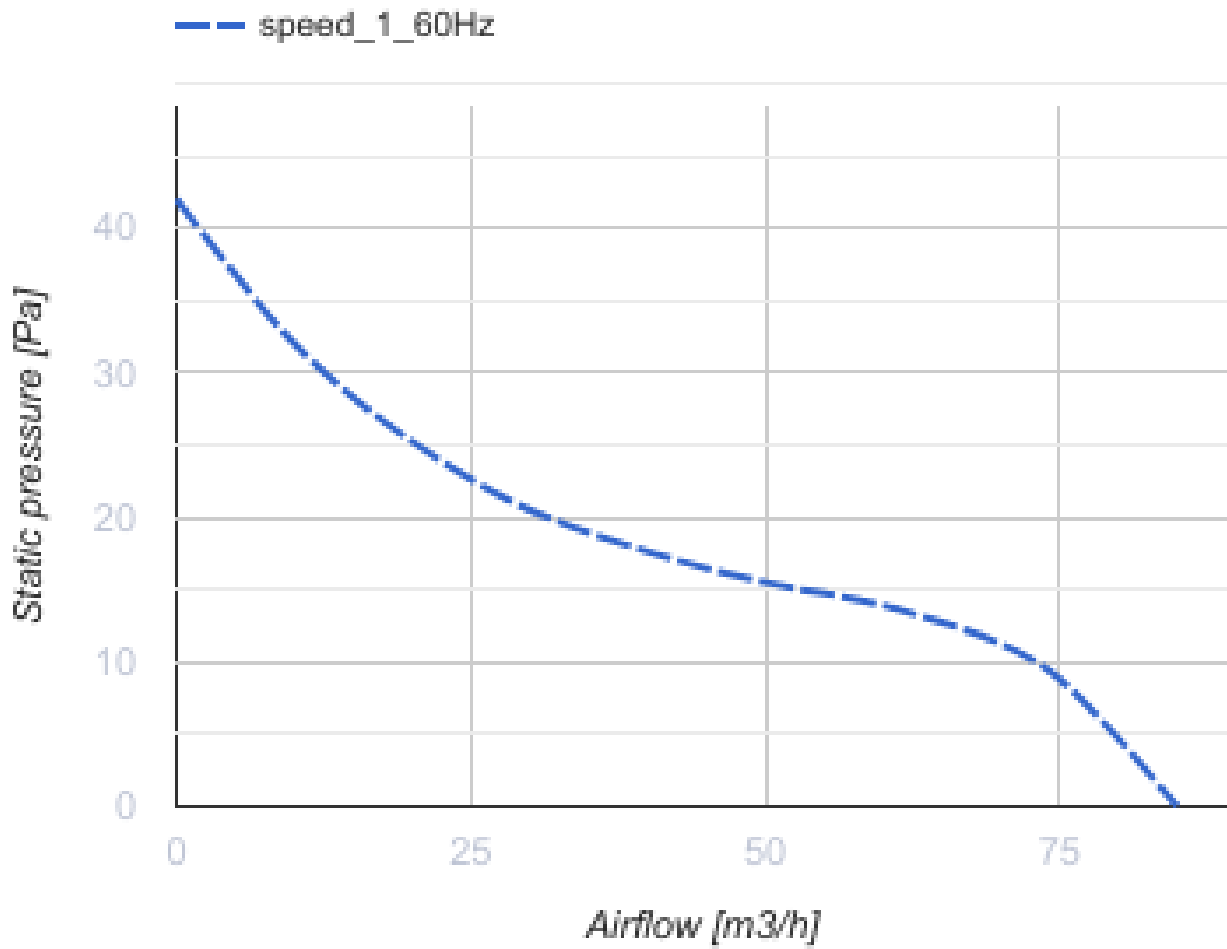

100 Flip One T1 L (220 V/60 Hz)

Axiale energiesparende geräuscharme Ventilatoren, geeignet für den Einsatz in Zone 1

- Motortyp: AC
- Laufradtyp: Mixed
- Gehäusematerial: ABS Plastic
- Rückströmungsschutz: Backdraft damper
- Timer: Turn on timer, Turn off timer

	Maßeinheit	100 Flip One T1 L (220 V/60 Hz)
Luftkanalgröße	mm	100
Speed	-	1
Versorgungsspannung min	V	220
Versorgungsspannung max	V	240
Frequenz der Netzversorgung	Hz	60
Gewicht	kg	0.51
Ambientlufttemperatur, min	°C	1
Ambientlufttemperatur, max	°C	45
Schutzart	-	IP44 Zone 1