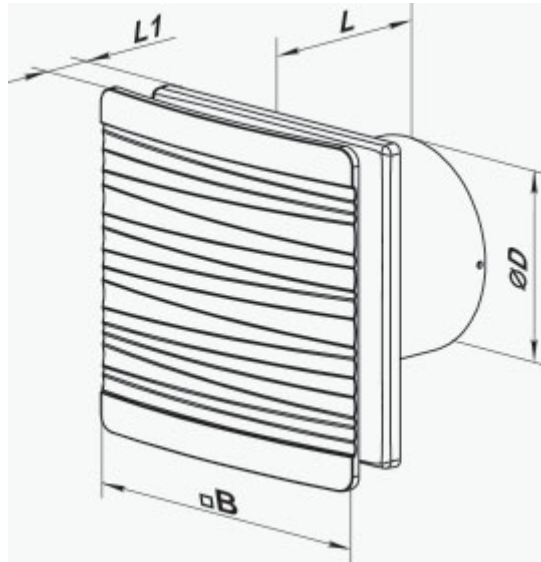

	Maßeinheit	100 Flip One T1 L (220 V/60 Hz)
Luftkanalgröße	mm	100
Speed	-	1
Versorgungsspannung min	V	220
Versorgungsspannung max	V	240
Frequenz der Netzversorgung	Hz	60
Gewicht	kg	0.51
Ambientlufttemperatur, min	°C	1
Ambientlufttemperatur, max	°C	45
Schutzart	-	IP44 Zone 1

## Abmessungen

D	B	L	L1
99	160	79	38