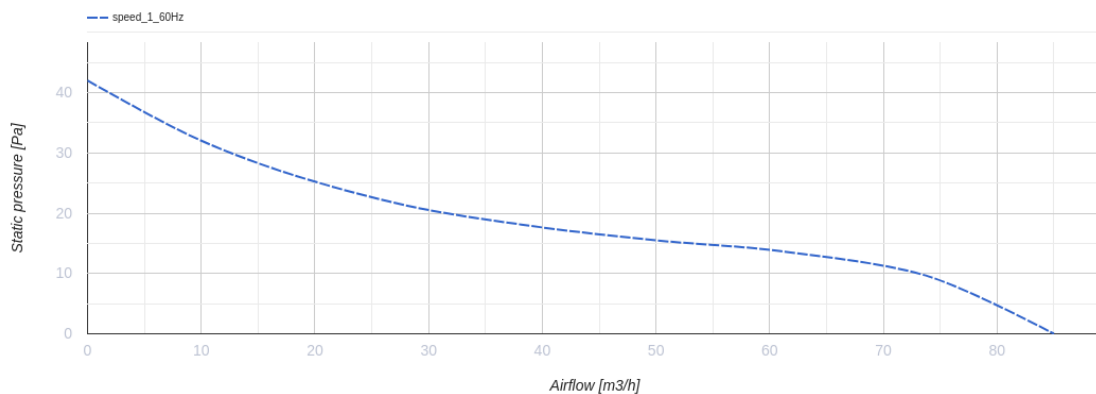

100 Flip One TH L (220 V/60 Hz)

Axiale dekorative Ventilatoren zur Abluftlüftung, geeignet für den Einsatz in Zone 1

- Motortyp: AC
- Laufradtyp: Mixed
- Gehäusematerial: ABS-Kunststoff
- Rückströmungsschutz: Backdraft damper
- Feuchtigkeitssensor
- Timer: Nachlaufschalter

	Maßeinheit	100 Flip One TH L (220 V/60 Hz)
Luftkanalgröße	mm	100
Speed	-	1
Versorgungsspannung min	V	220
Versorgungsspannung max	V	220
Frequenz der Netzversorgung	Hz	60
Gewicht	kg	0.51
Ambientlufttemperatur, min	°C	1
Ambientlufttemperatur, max	°C	45
Schutzart	-	IP44 Zone 1