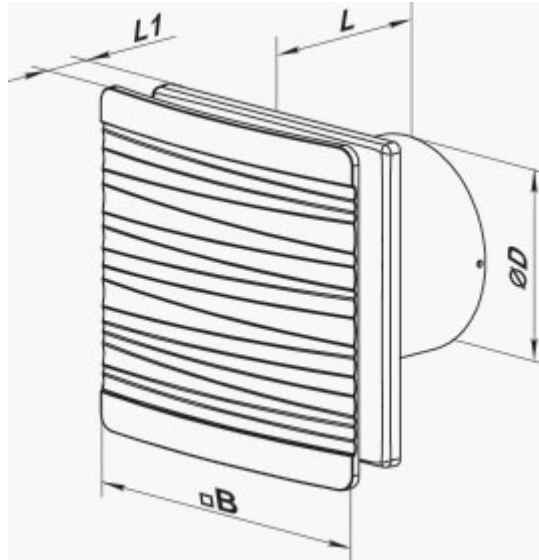

Abmessungen

D	B	L	L1
99	160	79	38

Zubehör

Flansche

Produktname	Foto	Beschreibung
FO_100		Das Fensterflansch ist einsetzbar für alle VENTS Lüfter, außer VKO, VKO1, iFan, Quiet, MAO, CF